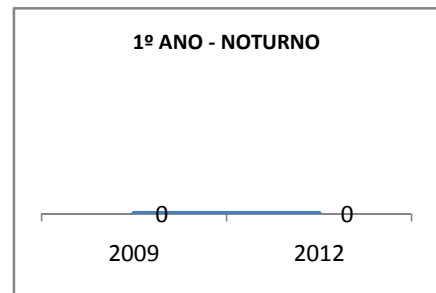

APROVAÇÃO ENSINO MÉDIO