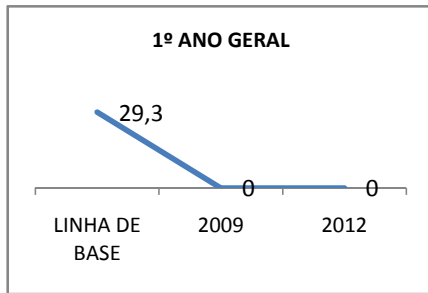

ANO BASE ENEM: 2007

MODALIDADE/NÍVEL	ENEM							
	NUMERO DE PARTICIPANTES				Redação e Prova Objetiva (média)			
	LINHA DE BASE	2009	2010	2012	LINHA DE BASE	2009	2010	2012
ENSINO MÉDIO	46	0	0		45,76	0	0	

ANO BASE VESTIBULAR:

MODALIDADE/NÍVEL	VESTIBULAR							
	NUMERO DE INSCRITOS				APROVADOS			
	LINHA DE BASE	2009	2010	2012	LINHA DE BASE	2009	2010	2012
ENSINO MÉDIO		0	0			0	0	

OLIMPÍADAS	OLIMPÍADAS NACIONAIS							
	NUMERO DE INSCRITOS				RESULTADO			
	LINHA DE BASE	2009	2010	2012	LINHA DE BASE	2009	2010	2012
LÍNGUA PORTUGUESA		0	0			0	0	
MATEMÁTICA		0	0			0	0	
FÍSICA		0	0			0	0	
QUÍMICA		0	0			0	0	
ASTRONOMIA		0	0			0	0	
INFORMÁTICA		0	0			0	0	

MATRÍCULA ENSINO MÉDIO

ABANDONO ENSINO MÉDIO

APROVAÇÃO ENSINO MÉDIO

MATRÍCULA ENSINO FUNDAMENTAL

ABANDONO ENSINO FUNDAMENTAL

APROVAÇÃO ENSINO FUNDAMENTAL

MATRÍCULA EDUCAÇÃO DE JOVENS E ADULTOS - PRESENCIAL

ABANDONO EJA