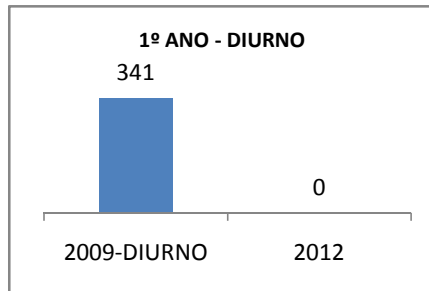

MATRÍCULA ENSINO MÉDIO