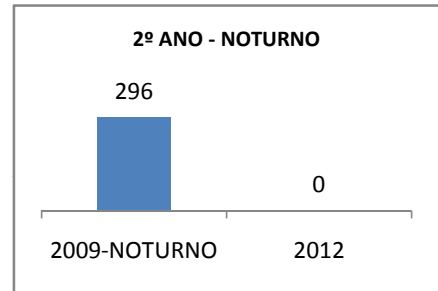

MATRÍCULA ENSINO MÉDIO