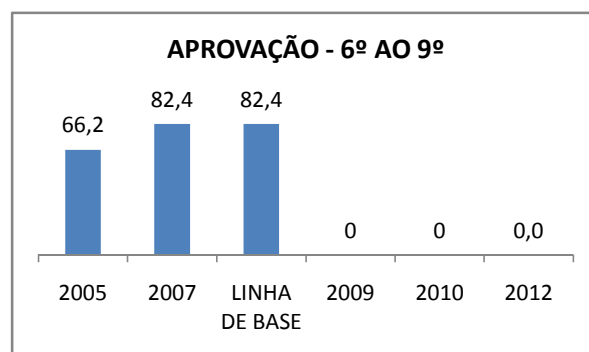

ANO BASE VESTIBULAR:

MODALIDADE/NÍVEL	VESTIBULAR							
	NUMERO DE INSCRITOS				APROVADOS			
	LINHA DE BASE	2009	2010	2012	LINHA DE BASE	2009	2010	2012
ENSINO MÉDIO		0	0			0	0	

OLIMPÍADAS	OLIMPÍADAS NACIONAIS							
	NUMERO DE INSCRITOS				RESULTADO			
	LINHA DE BASE	2009	2010	2012	LINHA DE BASE	2009	2010	2012
LÍNGUA PORTUGUESA		0	0			0	0	
MATEMÁTICA		0	0			0	0	
FÍSICA		0	0			0	0	
QUÍMICA		0	0			0	0	
ASTRONOMIA		0	0			0	0	
INFORMÁTICA		0	0			0	0	

MATRÍCULA ENSINO MÉDIO

ABANDONO ENSINO MÉDIO

APROVAÇÃO ENSINO MÉDIO

MATRÍCULA ENSINO FUNDAMENTAL

ABANDONO ENSINO FUNDAMENTAL

APROVAÇÃO ENSINO FUNDAMENTAL

MATRÍCULA EDUCAÇÃO DE JOVENS E ADULTOS - PRESENCIAL

ABANDONO EJA

APROVAÇÃO EJA

ENSINO FUNDAMENTAL - 1º AO 5º ANO

PROVA BRASIL

ENSINO FUNDAMENTAL - 6º AO 9º ANO

PROVA BRASIL

ENSINO FUNDAMENTAL

ENSINO MÉDIO

SPAECE

ENSINO FUNDAMENTAL 5º ANO

ENSINO FUNDAMENTAL 9º ANO

ENSINO MÉDIO 3º ANO

ENEM

COMPARATIVO DE CRESCIMENTO - IDEB

COMPARATIVO DE CRESCIMENTO - PROVA BRASIL

1º AO 5º ANO

6º AO 9º ANO