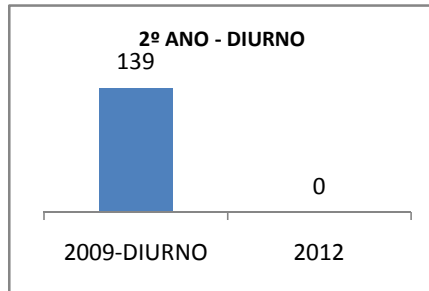

MATRÍCULA ENSINO MÉDIO