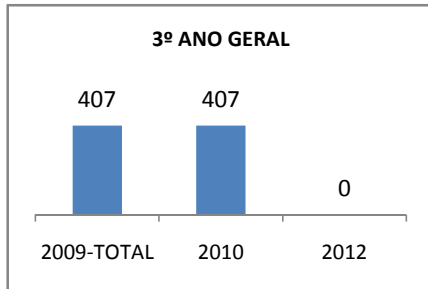

MATRÍCULA ENSINO MÉDIO