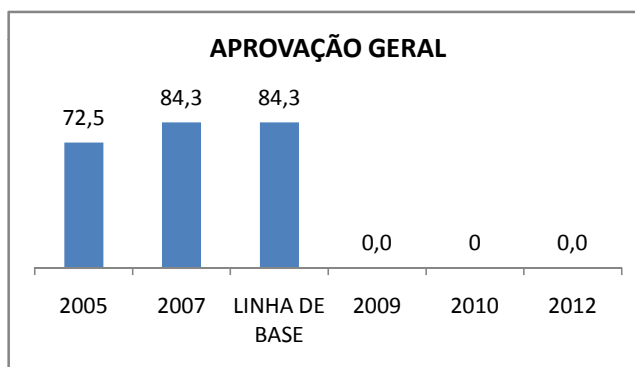

ANO BASE VESTIBULAR:

MODALIDADE/NÍVEL	VESTIBULAR							
	NUMERO DE INSCRITOS				APROVADOS			
	LINHA DE BASE	2009	2010	2012	LINHA DE BASE	2009	2010	2012
ENSINO MÉDIO		0	0			0	0	

OLIMPÍADAS	OLIMPÍADAS NACIONAIS							
	NUMERO DE INSCRITOS				RESULTADO			
	LINHA DE BASE	2009	2010	2012	LINHA DE BASE	2009	2010	2012
LÍNGUA PORTUGUESA		0	0			0	0	
MATEMÁTICA		0	0			0	0	
FÍSICA		0	0			0	0	
QUÍMICA		0	0			0	0	
ASTRONOMIA		0	0			0	0	
INFORMÁTICA		0	0			0	0	

MATRÍCULA ENSINO MÉDIO

ABANDONO ENSINO MÉDIO

APROVAÇÃO ENSINO MÉDIO

MATRÍCULA ENSINO FUNDAMENTAL

ABANDONO ENSINO FUNDAMENTAL

APROVAÇÃO ENSINO FUNDAMENTAL

MATRÍCULA EDUCAÇÃO DE JOVENS E ADULTOS - PRESENCIAL

ABANDONO EJA

APROVAÇÃO EJA

ENSINO FUNDAMENTAL - 1º AO 5º ANO

PROVA BRASIL

ENSINO FUNDAMENTAL - 6º AO 9º ANO

PROVA BRASIL

ENSINO FUNDAMENTAL

ENSINO MÉDIO

SPAECE

ENSINO FUNDAMENTAL 5º ANO

ENSINO FUNDAMENTAL 9º ANO

ENSINO MÉDIO 3º ANO

ENEM

COMPARATIVO DE CRESCIMENTO - IDEB

COMPARATIVO DE CRESCIMENTO - PROVA BRASIL

1º AO 5º ANO

6º AO 9º ANO