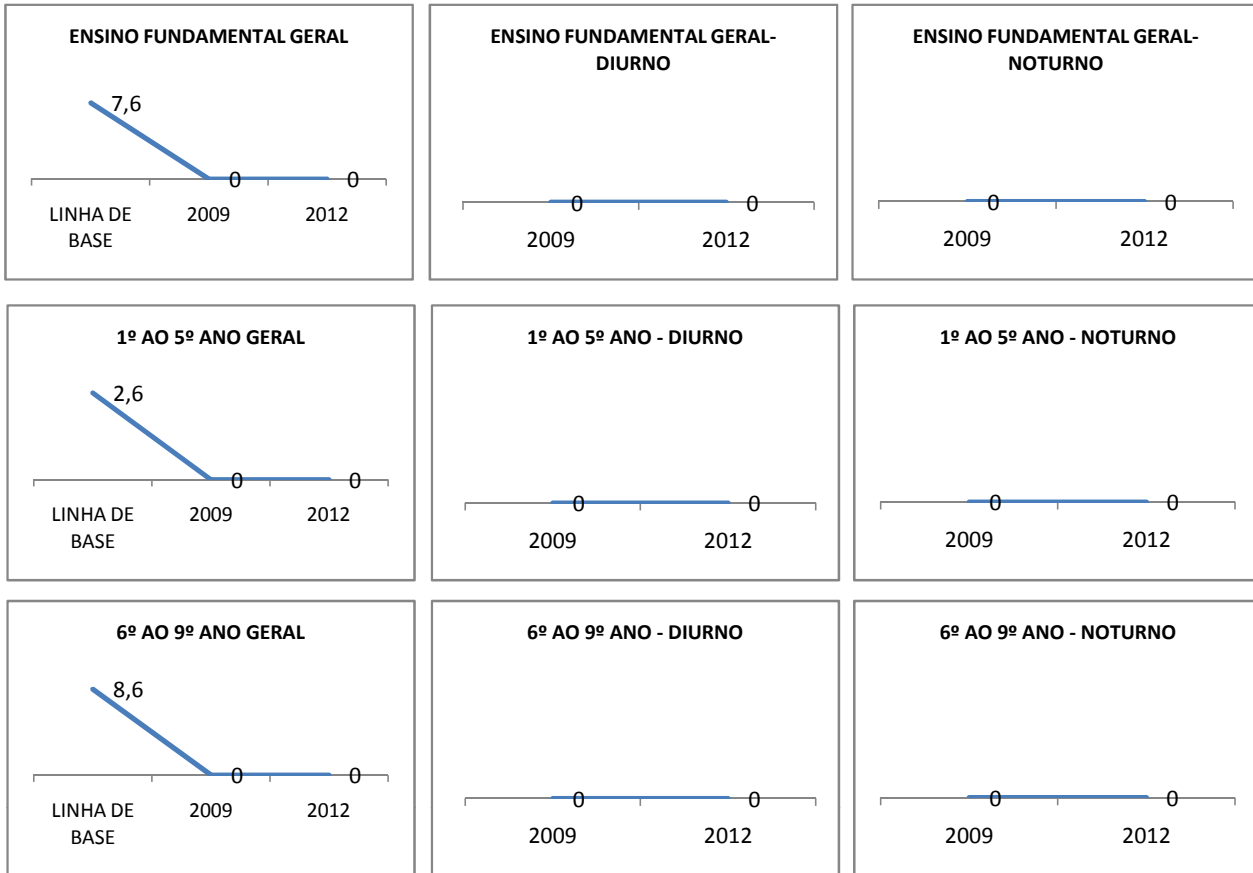

ANO BASE VESTIBULAR:

MODALIDADE/NÍVEL	VESTIBULAR							
	NUMERO DE INSCRITOS				APROVADOS			
	LINHA DE BASE	2009	2010	2012	LINHA DE BASE	2009	2010	2012
ENSINO MÉDIO		0	0			0	0	

OLIMPÍADAS	OLIMPÍADAS NACIONAIS							
	NUMERO DE INSCRITOS				RESULTADO			
	LINHA DE BASE	2009	2010	2012	LINHA DE BASE	2009	2010	2012
LÍNGUA PORTUGUESA		0	0			0	0	
MATEMÁTICA		0	0			0	0	
FÍSICA		0	0			0	0	
QUÍMICA		0	0			0	0	
ASTRONOMIA		0	0			0	0	
INFORMÁTICA		0	0			0	0	

MATRÍCULA ENSINO MÉDIO

ABANDONO ENSINO MÉDIO

APROVAÇÃO ENSINO MÉDIO

MATRÍCULA ENSINO FUNDAMENTAL

ABANDONO ENSINO FUNDAMENTAL

APROVAÇÃO ENSINO FUNDAMENTAL

MATRÍCULA EDUCAÇÃO DE JOVENS E ADULTOS - PRESENCIAL

ABANDONO EJA

APROVAÇÃO EJA

ENSINO FUNDAMENTAL - 1º AO 5º ANO

PROVA BRASIL

ENSINO FUNDAMENTAL - 6º AO 9º ANO

PROVA BRASIL

ENSINO FUNDAMENTAL

ENSINO MÉDIO

SPAECE