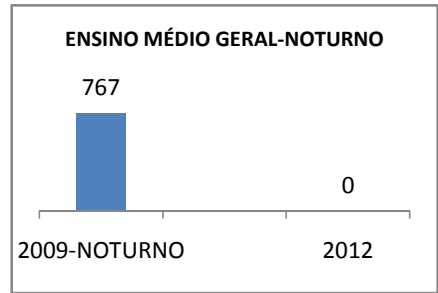

MATRÍCULA ENSINO MÉDIO