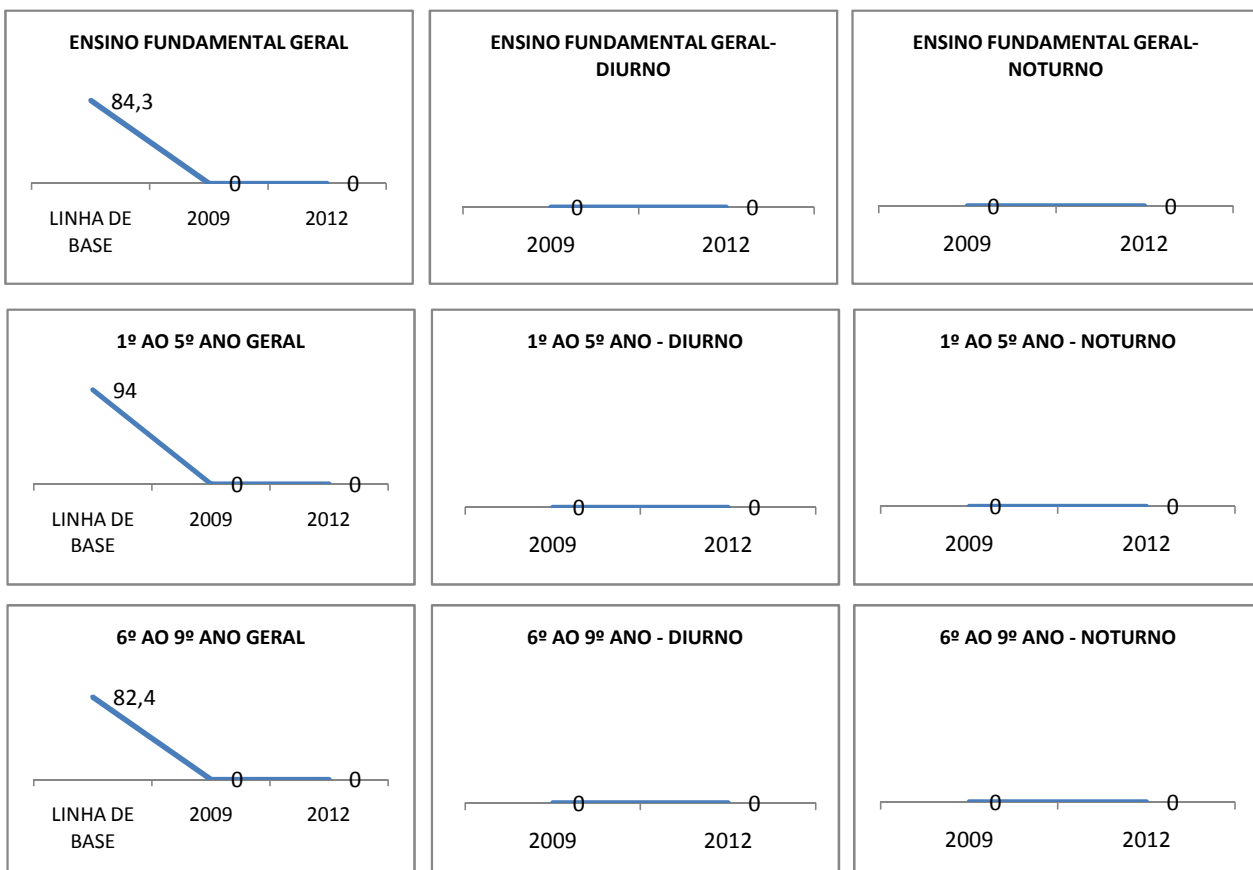

ANO BASE VESTIBULAR:

MODALIDADE/NÍVEL	VESTIBULAR							
	NUMERO DE INSCRITOS				APROVADOS			
	LINHA DE BASE	2009	2010	2012	LINHA DE BASE	2009	2010	2012
ENSINO MÉDIO		0	0			0	0	

OLIMPÍADAS	OLIMPÍADAS NACIONAIS							
	NUMERO DE INSCRITOS				RESULTADO			
	LINHA DE BASE	2009	2010	2012	LINHA DE BASE	2009	2010	2012
LÍNGUA PORTUGUESA		0	0			0	0	
MATEMÁTICA		0	0			0	0	
FÍSICA		0	0			0	0	
QUÍMICA		0	0			0	0	
ASTRONOMIA		0	0			0	0	
INFORMÁTICA		0	0			0	0	

MATRÍCULA ENSINO MÉDIO

ABANDONO ENSINO MÉDIO

APROVAÇÃO ENSINO MÉDIO

MATRÍCULA ENSINO FUNDAMENTAL

ABANDONO ENSINO FUNDAMENTAL

APROVAÇÃO ENSINO FUNDAMENTAL

MATRÍCULA EDUCAÇÃO DE JOVENS E ADULTOS - PRESENCIAL

ABANDONO EJA

APROVAÇÃO EJA

ENSINO FUNDAMENTAL - 1º AO 5º ANO

PROVA BRASIL

ENSINO FUNDAMENTAL - 6º AO 9º ANO

PROVA BRASIL

ENSINO FUNDAMENTAL

ENSINO MÉDIO

SPAECE