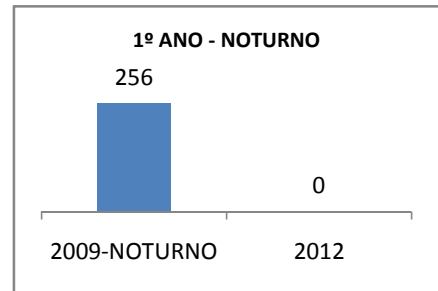

MATRÍCULA ENSINO MÉDIO