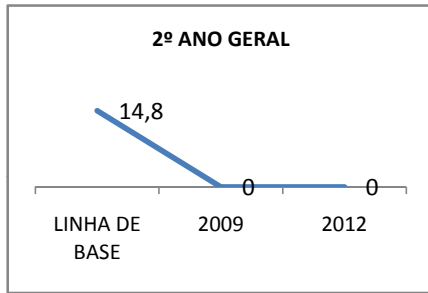

ABANDONO ENSINO MÉDIO