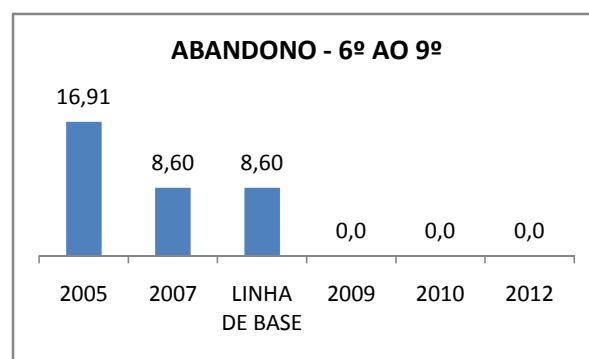

ANO BASE VESTIBULAR:

MODALIDADE/NÍVEL	VESTIBULAR							
	NUMERO DE INSCRITOS				APROVADOS			
	LINHA DE BASE	2009	2010	2012	LINHA DE BASE	2009	2010	2012
ENSINO MÉDIO		0	0			0	0	

OLIMPÍADAS	OLIMPÍADAS NACIONAIS							
	NUMERO DE INSCRITOS				RESULTADO			
	LINHA DE BASE	2009	2010	2012	LINHA DE BASE	2009	2010	2012
LÍNGUA PORTUGUESA		0	0			0	0	
MATEMÁTICA		0	0			0	0	
FÍSICA		0	0			0	0	
QUÍMICA		0	0			0	0	
ASTRONOMIA		0	0			0	0	
INFORMÁTICA		0	0			0	0	

APROVAÇÃO EJA

ENSINO FUNDAMENTAL - 1º AO 5º ANO

PROVA BRASIL

ENSINO FUNDAMENTAL - 6º AO 9º ANO

PROVA BRASIL

ENSINO FUNDAMENTAL

ENSINO MÉDIO

SPAECE

ENSINO FUNDAMENTAL 5º ANO

ENSINO FUNDAMENTAL 9º ANO

ENSINO MÉDIO 3º ANO

ENEM

COMPARATIVO DE CRESCIMENTO - IDEB

COMPARATIVO DE CRESCIMENTO - PROVA BRASIL

1º AO 5º ANO

6º AO 9º ANO