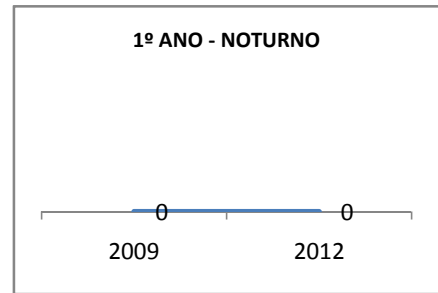

ANO BASE ENEM: 2007

MODALIDADE/NÍVEL	ENEM							
	NUMERO DE PARTICIPANTES				Redação e Prova Objetiva (média)			
	LINHA DE BASE	2009	2010	2012	LINHA DE BASE	2009	2010	2012
ENSINO MÉDIO	46	0	0		45,76	0	0	

ANO BASE VESTIBULAR:

MODALIDADE/NÍVEL	VESTIBULAR							
	NUMERO DE INSCRITOS				APROVADOS			
	LINHA DE BASE	2009	2010	2012	LINHA DE BASE	2009	2010	2012
ENSINO MÉDIO		0	0			0	0	

OLIMPÍADAS	OLIMPÍADAS NACIONAIS							
	NUMERO DE INSCRITOS				RESULTADO			
	LINHA DE BASE	2009	2010	2012	LINHA DE BASE	2009	2010	2012
LÍNGUA PORTUGUESA		0	0			0	0	
MATEMÁTICA		0	0			0	0	
FÍSICA		0	0			0	0	
QUÍMICA		0	0			0	0	
ASTRONOMIA		0	0			0	0	
INFORMÁTICA		0	0			0	0	

MATRÍCULA ENSINO MÉDIO

ABANDONO ENSINO MÉDIO

APROVAÇÃO ENSINO MÉDIO

MATRÍCULA ENSINO FUNDAMENTAL

ABANDONO ENSINO FUNDAMENTAL

APROVAÇÃO ENSINO FUNDAMENTAL

MATRÍCULA EDUCAÇÃO DE JOVENS E ADULTOS - PRESENCIAL

ABANDONO EJA