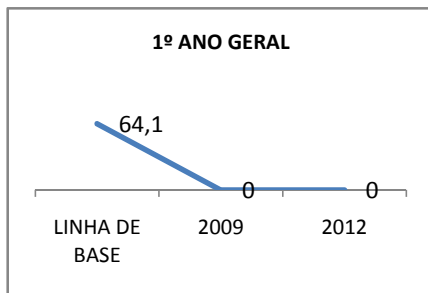

ANO BASE ENEM: 2007

MODALIDADE/NÍVEL	ENEM							
	NUMERO DE PARTICIPANTES				Redação e Prova Objetiva (média)			
	LINHA DE BASE	2009	2010	2012	LINHA DE BASE	2009	2010	2012
ENSINO MÉDIO	46	0	0		45,76	0	0	

ANO BASE VESTIBULAR:

MODALIDADE/NÍVEL	VESTIBULAR							
	NUMERO DE INSCRITOS				APROVADOS			
	LINHA DE BASE	2009	2010	2012	LINHA DE BASE	2009	2010	2012
ENSINO MÉDIO		0	0			0	0	

OLIMPÍADAS	OLIMPÍADAS NACIONAIS							
	NUMERO DE INSCRITOS				RESULTADO			
	LINHA DE BASE	2009	2010	2012	LINHA DE BASE	2009	2010	2012
LÍNGUA PORTUGUESA		0	0			0	0	
MATEMÁTICA		0	0			0	0	
FÍSICA		0	0			0	0	
QUÍMICA		0	0			0	0	
ASTRONOMIA		0	0			0	0	
INFORMÁTICA		0	0			0	0	

MATRÍCULA ENSINO MÉDIO

ABANDONO ENSINO MÉDIO

APROVAÇÃO ENSINO MÉDIO

MATRÍCULA ENSINO FUNDAMENTAL

ABANDONO ENSINO FUNDAMENTAL

APROVAÇÃO ENSINO FUNDAMENTAL

MATRÍCULA EDUCAÇÃO DE JOVENS E ADULTOS - PRESENCIAL

ABANDONO EJA