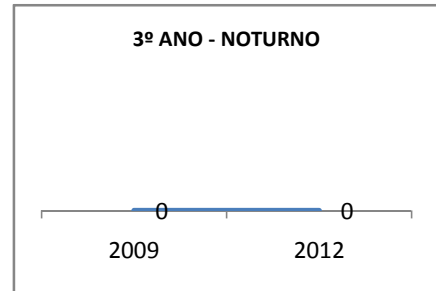

ANO BASE ENEM: 2007

MODALIDADE/NÍVEL	ENEM							
	NUMERO DE PARTICIPANTES				Redação e Prova Objetiva (média)			
	LINHA DE BASE	2009	2010	2012	LINHA DE BASE	2009	2010	2012
ENSINO MÉDIO	46	0	0		45,76	0	0	

ANO BASE VESTIBULAR:

MODALIDADE/NÍVEL	VESTIBULAR							
	NUMERO DE INSCRITOS				APROVADOS			
	LINHA DE BASE	2009	2010	2012	LINHA DE BASE	2009	2010	2012
ENSINO MÉDIO		0	0			0	0	

OLIMPÍADAS	OLIMPÍADAS NACIONAIS							
	NUMERO DE INSCRITOS				RESULTADO			
	LINHA DE BASE	2009	2010	2012	LINHA DE BASE	2009	2010	2012
LÍNGUA PORTUGUESA		0	0			0	0	
MATEMÁTICA		0	0			0	0	
FÍSICA		0	0			0	0	
QUÍMICA		0	0			0	0	
ASTRONOMIA		0	0			0	0	
INFORMÁTICA		0	0			0	0	

MATRÍCULA ENSINO MÉDIO

ABANDONO ENSINO MÉDIO

APROVAÇÃO ENSINO MÉDIO

MATRÍCULA ENSINO FUNDAMENTAL

ABANDONO ENSINO FUNDAMENTAL

APROVAÇÃO ENSINO FUNDAMENTAL

MATRÍCULA EDUCAÇÃO DE JOVENS E ADULTOS - PRESENCIAL

ABANDONO EJA