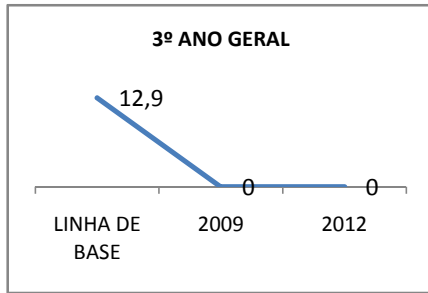

ABANDONO ENSINO MÉDIO