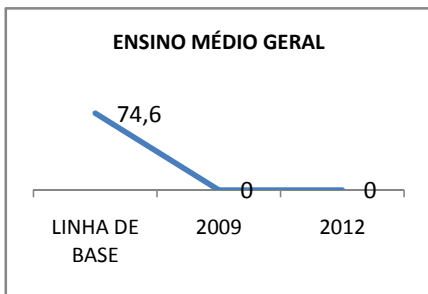

APROVAÇÃO ENSINO MÉDIO