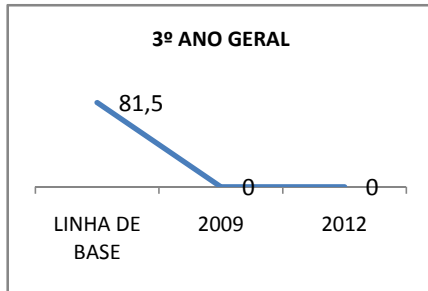

ANO BASE ENEM: 2007

MODALIDADE/NÍVEL	ENEM							
	NUMERO DE PARTICIPANTES				Redação e Prova Objetiva (média)			
	LINHA DE BASE	2009	2010	2012	LINHA DE BASE	2009	2010	2012
ENSINO MÉDIO	46	0	0		45,76	0	0	

ANO BASE VESTIBULAR:

MODALIDADE/NÍVEL	VESTIBULAR							
	NUMERO DE INSCRITOS				APROVADOS			
	LINHA DE BASE	2009	2010	2012	LINHA DE BASE	2009	2010	2012
ENSINO MÉDIO		0	0			0	0	

OLIMPÍADAS	OLIMPÍADAS NACIONAIS							
	NUMERO DE INSCRITOS				RESULTADO			
	LINHA DE BASE	2009	2010	2012	LINHA DE BASE	2009	2010	2012
LÍNGUA PORTUGUESA		0	0			0	0	
MATEMÁTICA		0	0			0	0	
FÍSICA		0	0			0	0	
QUÍMICA		0	0			0	0	
ASTRONOMIA		0	0			0	0	
INFORMÁTICA		0	0			0	0	

MATRÍCULA ENSINO MÉDIO

ABANDONO ENSINO MÉDIO

APROVAÇÃO ENSINO MÉDIO

MATRÍCULA ENSINO FUNDAMENTAL

ABANDONO ENSINO FUNDAMENTAL

APROVAÇÃO ENSINO FUNDAMENTAL

MATRÍCULA EDUCAÇÃO DE JOVENS E ADULTOS - PRESENCIAL

ABANDONO EJA