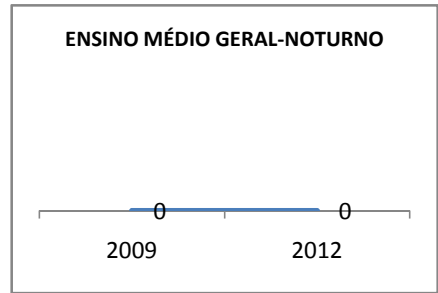

ANO BASE ENEM: 2007

MODALIDADE/NÍVEL	ENEM							
	NUMERO DE PARTICIPANTES				Redação e Prova Objetiva (média)			
	LINHA DE BASE	2009	2010	2012	LINHA DE BASE	2009	2010	2012
ENSINO MÉDIO	46	0	0		45,76	0	0	

ANO BASE VESTIBULAR:

MODALIDADE/NÍVEL	VESTIBULAR							
	NUMERO DE INSCRITOS				APROVADOS			
	LINHA DE BASE	2009	2010	2012	LINHA DE BASE	2009	2010	2012
ENSINO MÉDIO		0	0			0	0	

OLIMPÍADAS	OLIMPÍADAS NACIONAIS							
	NUMERO DE INSCRITOS				RESULTADO			
	LINHA DE BASE	2009	2010	2012	LINHA DE BASE	2009	2010	2012
LÍNGUA PORTUGUESA		0	0			0	0	
MATEMÁTICA		0	0			0	0	
FÍSICA		0	0			0	0	
QUÍMICA		0	0			0	0	
ASTRONOMIA		0	0			0	0	
INFORMÁTICA		0	0			0	0	

MATRÍCULA ENSINO MÉDIO

ABANDONO ENSINO MÉDIO

APROVAÇÃO ENSINO MÉDIO

MATRÍCULA ENSINO FUNDAMENTAL

ABANDONO ENSINO FUNDAMENTAL

APROVAÇÃO ENSINO FUNDAMENTAL

MATRÍCULA EDUCAÇÃO DE JOVENS E ADULTOS - PRESENCIAL

ABANDONO EJA