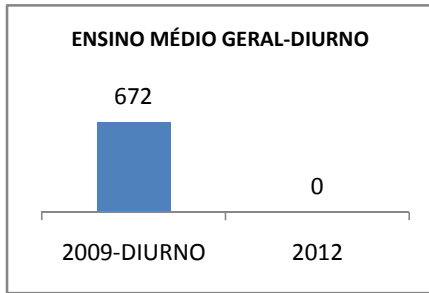

MATRÍCULA ENSINO MÉDIO