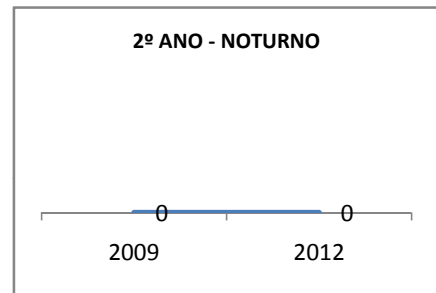

APROVAÇÃO ENSINO MÉDIO