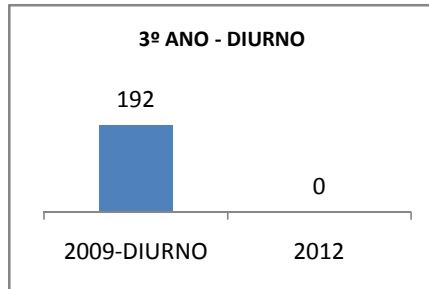

MATRÍCULA ENSINO MÉDIO