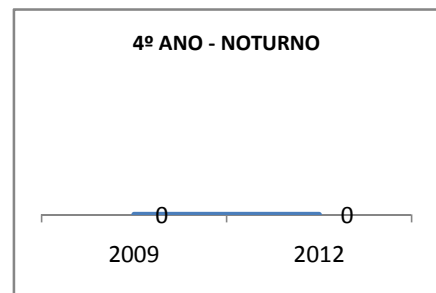

APROVAÇÃO ENSINO MÉDIO