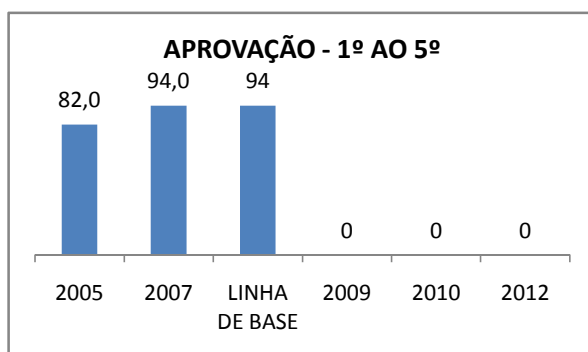

ANO BASE VESTIBULAR:

MODALIDADE/NÍVEL	VESTIBULAR							
	NUMERO DE INSCRITOS				APROVADOS			
	LINHA DE BASE	2009	2010	2012	LINHA DE BASE	2009	2010	2012
ENSINO MÉDIO		0	0			0	0	

OLIMPÍADAS	OLIMPÍADAS NACIONAIS							
	NUMERO DE INSCRITOS				RESULTADO			
	LINHA DE BASE	2009	2010	2012	LINHA DE BASE	2009	2010	2012
LÍNGUA PORTUGUESA		0	0			0	0	
MATEMÁTICA		0	0			0	0	
FÍSICA		0	0			0	0	
QUÍMICA		0	0			0	0	
ASTRONOMIA		0	0			0	0	
INFORMÁTICA		0	0			0	0	

MATRÍCULA ENSINO MÉDIO

ABANDONO ENSINO MÉDIO

APROVAÇÃO ENSINO MÉDIO

MATRÍCULA ENSINO FUNDAMENTAL

ABANDONO ENSINO FUNDAMENTAL

APROVAÇÃO ENSINO FUNDAMENTAL

MATRÍCULA EDUCAÇÃO DE JOVENS E ADULTOS - PRESENCIAL

ABANDONO EJA

APROVAÇÃO EJA

ENSINO FUNDAMENTAL - 1º AO 5º ANO

PROVA BRASIL

ENSINO FUNDAMENTAL - 6º AO 9º ANO

PROVA BRASIL

ENSINO FUNDAMENTAL

ENSINO MÉDIO

SPAECE

ENSINO FUNDAMENTAL 5º ANO

ENSINO FUNDAMENTAL 9º ANO

ENSINO MÉDIO 3º ANO

ENEM

COMPARATIVO DE CRESCIMENTO - IDEB

COMPARATIVO DE CRESCIMENTO - PROVA BRASIL

1º AO 5º ANO

6º AO 9º ANO