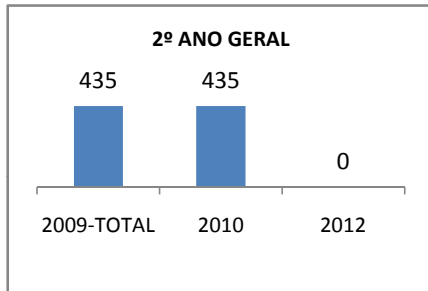

MATRÍCULA ENSINO MÉDIO