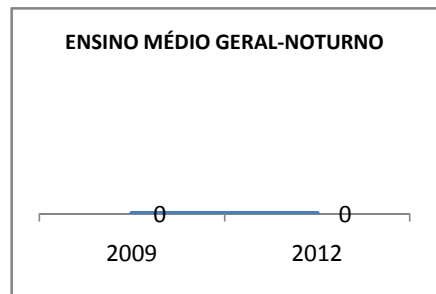

ANO BASE ENEM: 2007

MODALIDADE/NÍVEL	ENEM							
	NUMERO DE PARTICIPANTES				Redação e Prova Objetiva (média)			
	LINHA DE BASE	2009	2010	2012	LINHA DE BASE	2009	2010	2012
ENSINO MÉDIO	46	0	0		45,76	0	0	

ANO BASE VESTIBULAR:

MODALIDADE/NÍVEL	VESTIBULAR							
	NUMERO DE INSCRITOS				APROVADOS			
	LINHA DE BASE	2009	2010	2012	LINHA DE BASE	2009	2010	2012
ENSINO MÉDIO		0	0			0	0	

OLIMPÍADAS	OLIMPÍADAS NACIONAIS							
	NUMERO DE INSCRITOS				RESULTADO			
	LINHA DE BASE	2009	2010	2012	LINHA DE BASE	2009	2010	2012
LÍNGUA PORTUGUESA		0	0			0	0	
MATEMÁTICA		0	0			0	0	
FÍSICA		0	0			0	0	
QUÍMICA		0	0			0	0	
ASTRONOMIA		0	0			0	0	
INFORMÁTICA		0	0			0	0	

MATRÍCULA ENSINO MÉDIO

ABANDONO ENSINO MÉDIO

APROVAÇÃO ENSINO MÉDIO

MATRÍCULA ENSINO FUNDAMENTAL

ABANDONO ENSINO FUNDAMENTAL

APROVAÇÃO ENSINO FUNDAMENTAL

MATRÍCULA EDUCAÇÃO DE JOVENS E ADULTOS - PRESENCIAL

ABANDONO EJA