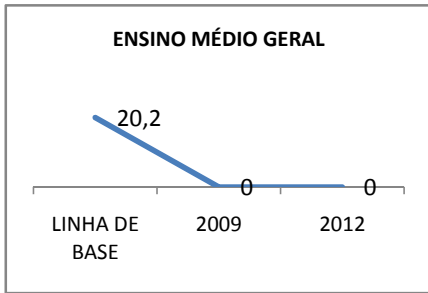

ABANDONO ENSINO MÉDIO