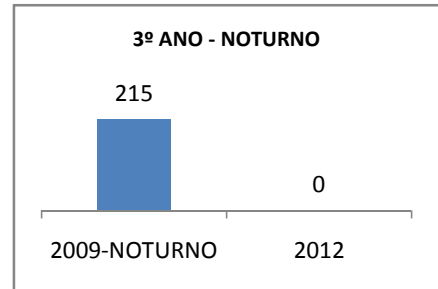

MATRÍCULA ENSINO MÉDIO