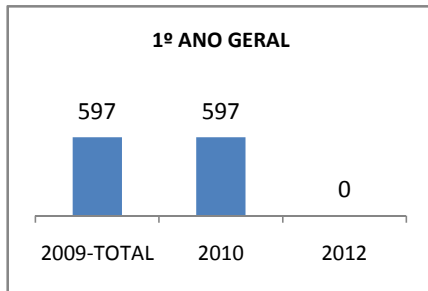

MATRÍCULA ENSINO MÉDIO