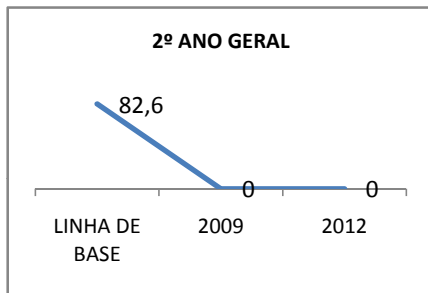

APROVAÇÃO ENSINO MÉDIO