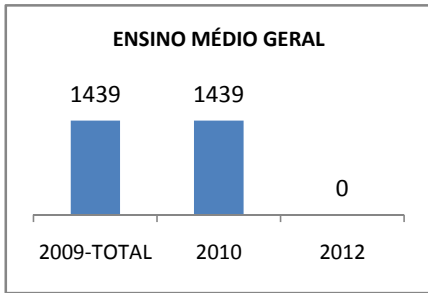

MATRÍCULA ENSINO MÉDIO