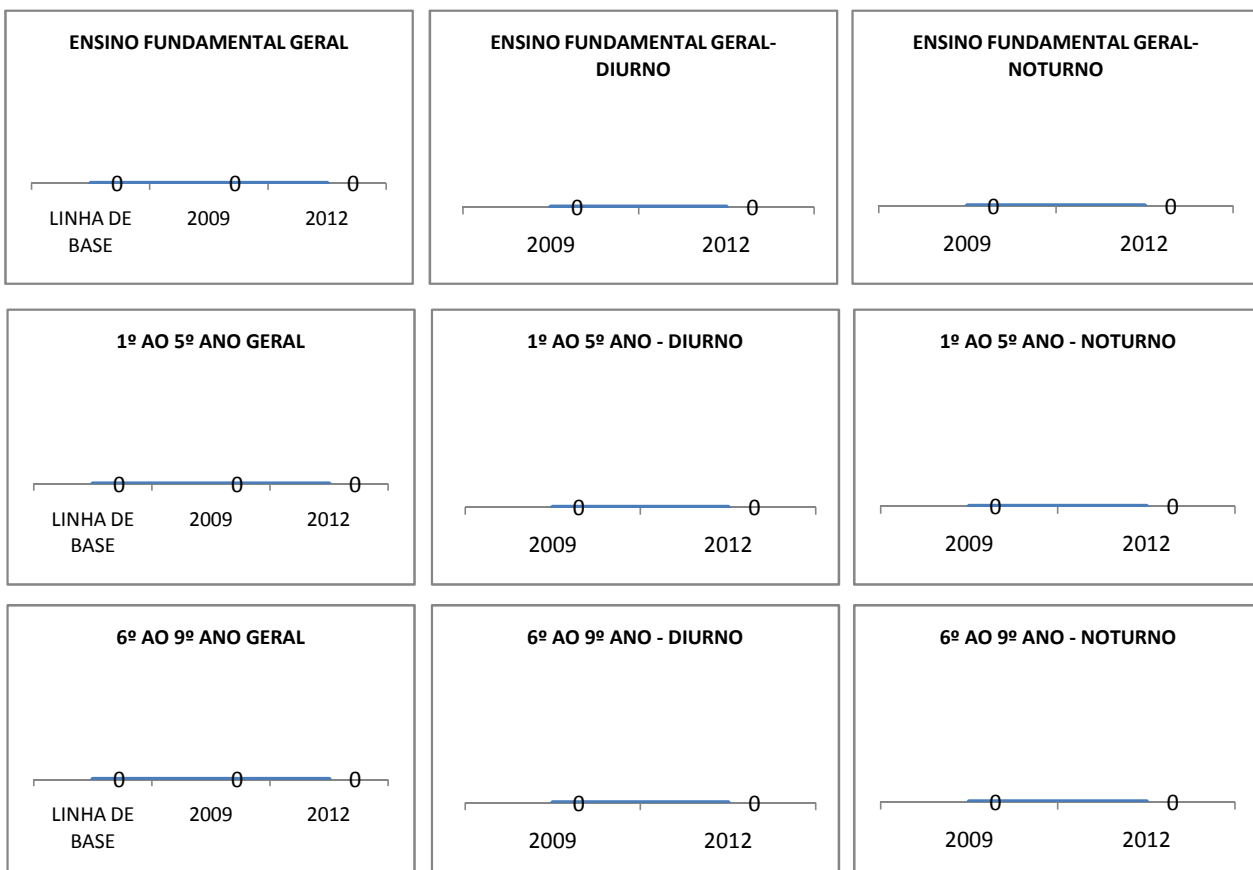

### ABANDONO ENSINO MÉDIO

### APROVAÇÃO ENSINO MÉDIO

### MATRÍCULA ENSINO FUNDAMENTAL

**ABANDONO ENSINO FUNDAMENTAL**

**APROVAÇÃO ENSINO FUNDAMENTAL**

**MATRÍCULA EDUCAÇÃO DE JOVENS E ADULTOS - PRESENCIAL**

**ABANDONO EJA**

**APROVAÇÃO EJA**

**ENSINO FUNDAMENTAL - 1º AO 5º ANO**

**PROVA BRASIL**

**ENSINO FUNDAMENTAL - 6º AO 9º ANO**

**PROVA BRASIL**