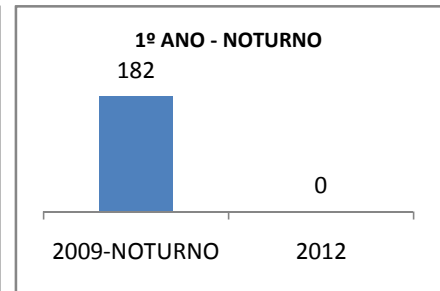

MATRÍCULA ENSINO MÉDIO