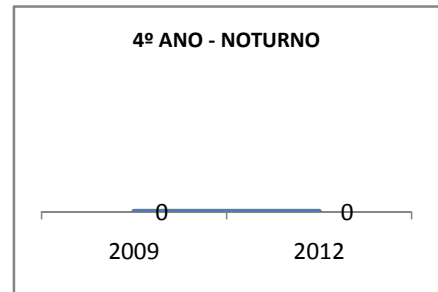

ANO BASE ENEM: 2007

MODALIDADE/NÍVEL	ENEM							
	NÚMERO DE PARTICIPANTES				Redação e Prova Objetiva (média)			
	LINHA DE BASE	2009	2010	2012	LINHA DE BASE	2009	2010	2012
ENSINO MÉDIO	157	0	0		46,44	0	0	

ANO BASE VESTIBULAR:

MODALIDADE/NÍVEL	VESTIBULAR							
	NÚMERO DE INSCRITOS				APROVADOS			
	LINHA DE BASE	2009	2010	2012	LINHA DE BASE	2009	2010	2012
ENSINO MÉDIO		0	0			0	0	

OLIMPÍADAS	OLIMPÍADAS NACIONAIS							
	NUMERO DE INSCRITOS				RESULTADO			
	LINHA DE BASE	2009	2010	2012	LINHA DE BASE	2009	2010	2012
LÍNGUA PORTUGUESA		0	0			0	0	
MATEMÁTICA		0	0			0	0	
FÍSICA		0	0			0	0	
QUÍMICA		0	0			0	0	
ASTRONOMIA		0	0			0	0	
INFORMÁTICA		0	0			0	0	

MATRÍCULA ENSINO MÉDIO

ABANDONO ENSINO MÉDIO

APROVAÇÃO ENSINO MÉDIO

MATRÍCULA ENSINO FUNDAMENTAL

ABANDONO ENSINO FUNDAMENTAL

APROVAÇÃO ENSINO FUNDAMENTAL

MATRÍCULA EDUCAÇÃO DE JOVENS E ADULTOS - PRESENCIAL

ABANDONO EJA