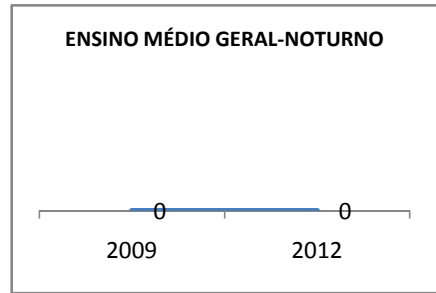

ANO BASE ENEM: 2007

MODALIDADE/NÍVEL	ENEM							
	NÚMERO DE PARTICIPANTES				Redação e Prova Objetiva (média)			
	LINHA DE BASE	2009	2010	2012	LINHA DE BASE	2009	2010	2012
ENSINO MÉDIO	157	0	0		46,44	0	0	

ANO BASE VESTIBULAR:

MODALIDADE/NÍVEL	VESTIBULAR							
	NÚMERO DE INSCRITOS				APROVADOS			
	LINHA DE BASE	2009	2010	2012	LINHA DE BASE	2009	2010	2012
ENSINO MÉDIO		0	0			0	0	

OLIMPÍADAS	OLIMPÍADAS NACIONAIS							
	NUMERO DE INSCRITOS				RESULTADO			
	LINHA DE BASE	2009	2010	2012	LINHA DE BASE	2009	2010	2012
LÍNGUA PORTUGUESA		0	0			0	0	
MATEMÁTICA		0	0			0	0	
FÍSICA		0	0			0	0	
QUÍMICA		0	0			0	0	
ASTRONOMIA		0	0			0	0	
INFORMÁTICA		0	0			0	0	

MATRÍCULA ENSINO MÉDIO

ABANDONO ENSINO MÉDIO

APROVAÇÃO ENSINO MÉDIO

MATRÍCULA ENSINO FUNDAMENTAL

ABANDONO ENSINO FUNDAMENTAL

APROVAÇÃO ENSINO FUNDAMENTAL

MATRÍCULA EDUCAÇÃO DE JOVENS E ADULTOS - PRESENCIAL

ABANDONO EJA