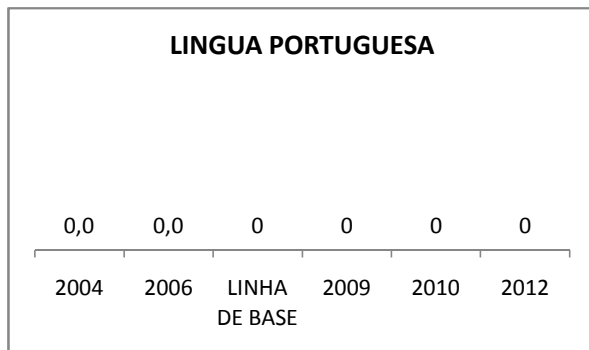

APROVAÇÃO - 1º AO 5º					
0,0	0,0	0	0	0	0
2005	2007	LINHA DE BASE	2009	2010	2012

APROVAÇÃO - 6º AO 9º					
0,0	0,0	0	0	0	0,0
2005	2007	LINHA DE BASE	2009	2010	2012

Escola: EEM FRANCISCA MOREIRA DE SOUZA

INEP: 23244828 Município: BEBERIBE CREDE: 9

ENSINO MÉDIO

SPAECE

ENSINO FUNDAMENTAL 5º ANO

ENSINO FUNDAMENTAL 9º ANO

ENSINO MÉDIO 3º ANO

ENEM

COMPARATIVO DE CRESCIMENTO - IDEB