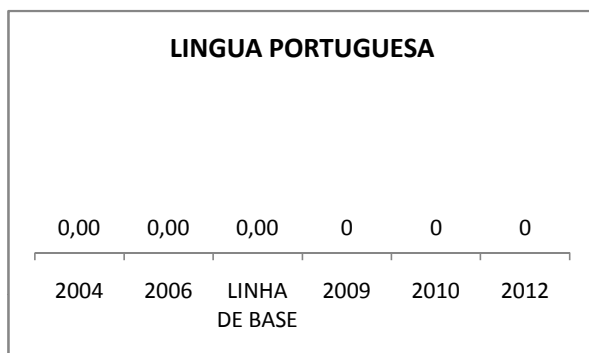

APROVAÇÃO - 1º AO 5º					
0,0	0,0	0	0	0	0
2005	2007	LINHA DE BASE	2009	2010	2012

APROVAÇÃO - 6º AO 9º					
0,0	0,0	0	0	0	0,0
2005	2007	LINHA DE BASE	2009	2010	2012

Escola: EEM FRANCISCA MOREIRA DE SOUZA

INEP: 23244828 Município: BEBERIBE CREDE: 9

ENSINO MÉDIO

SPAECE

ENSINO FUNDAMENTAL 5º ANO

ENSINO FUNDAMENTAL 9º ANO

ENSINO MÉDIO 3º ANO

ENEM

COMPARATIVO DE CRESCIMENTO - IDEB