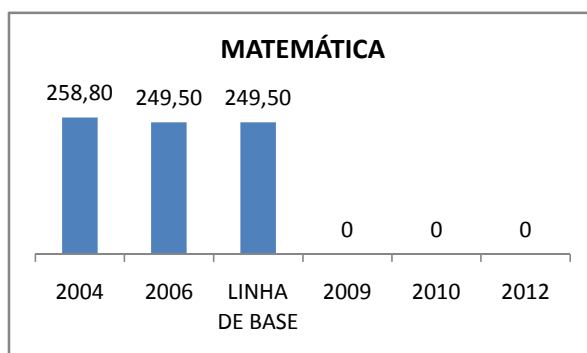

APROVAÇÃO - 1º AO 5º					
0,0	0,0	0	0	0	0
2005	2007	LINHA DE BASE	2009	2010	2012

APROVAÇÃO - 6º AO 9º					
0,0	0,0	0	0	0	0,0
2005	2007	LINHA DE BASE	2009	2010	2012

Escola: EEM FRANCISCA MOREIRA DE SOUZA

INEP: 23244828 Município: BEBERIBE CREDE: 9

ENSINO MÉDIO

SPAECE

ENSINO FUNDAMENTAL 5º ANO

ENSINO FUNDAMENTAL 9º ANO

ENSINO MÉDIO 3º ANO

ENEM

COMPARATIVO DE CRESCIMENTO - IDEB

COMPARATIVO DE CRESCIMENTO - PROVA BRASIL

1º AO 5º ANO

6º AO 9º ANO

**COMPARATIVO DE CRESCIMENTO - ENSINO FUNDAMENTAL
GERAL**

1º AO 5º ANO

6º AO 9º ANO

COMPARATIVO DE CRESCIMENTO - ENSINO MÉDIO GERAL

1º ANO