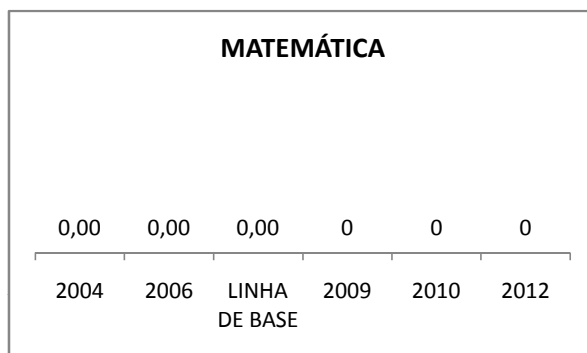

APROVAÇÃO - 1º AO 5º					
0,0	0,0	0	0	0	0
2005	2007	LINHA DE BASE	2009	2010	2012

APROVAÇÃO - 6º AO 9º					
0,0	0,0	0	0	0	0,0
2005	2007	LINHA DE BASE	2009	2010	2012

Escola: EEM FRANCISCA MOREIRA DE SOUZA

INEP: 23244828 Município: BEBERIBE CREDE: 9

ENSINO MÉDIO

SPAECE

ENSINO FUNDAMENTAL 5º ANO

ENSINO FUNDAMENTAL 9º ANO

ENSINO MÉDIO 3º ANO

ENEM

COMPARATIVO DE CRESCIMENTO - IDEB