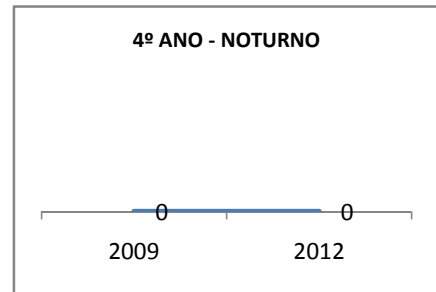

ANO BASE ENEM: 2007

MODALIDADE/NÍVEL	ENEM							
	NÚMERO DE PARTICIPANTES				Redação e Prova Objetiva (média)			
	LINHA DE BASE	2009	2010	2012	LINHA DE BASE	2009	2010	2012
ENSINO MÉDIO	157	0	0		46,44	0	0	

ANO BASE VESTIBULAR:

MODALIDADE/NÍVEL	VESTIBULAR							
	NÚMERO DE INSCRITOS				APROVADOS			
	LINHA DE BASE	2009	2010	2012	LINHA DE BASE	2009	2010	2012
ENSINO MÉDIO		0	0			0	0	

OLIMPÍADAS	OLIMPÍADAS NACIONAIS							
	NUMERO DE INSCRITOS				RESULTADO			
	LINHA DE BASE	2009	2010	2012	LINHA DE BASE	2009	2010	2012
LÍNGUA PORTUGUESA		0	0			0	0	
MATEMÁTICA		0	0			0	0	
FÍSICA		0	0			0	0	
QUÍMICA		0	0			0	0	
ASTRONOMIA		0	0			0	0	
INFORMÁTICA		0	0			0	0	

MATRÍCULA ENSINO MÉDIO

ABANDONO ENSINO MÉDIO

APROVAÇÃO ENSINO MÉDIO

MATRÍCULA ENSINO FUNDAMENTAL

ABANDONO ENSINO FUNDAMENTAL

APROVAÇÃO ENSINO FUNDAMENTAL

MATRÍCULA EDUCAÇÃO DE JOVENS E ADULTOS - PRESENCIAL

ABANDONO EJA