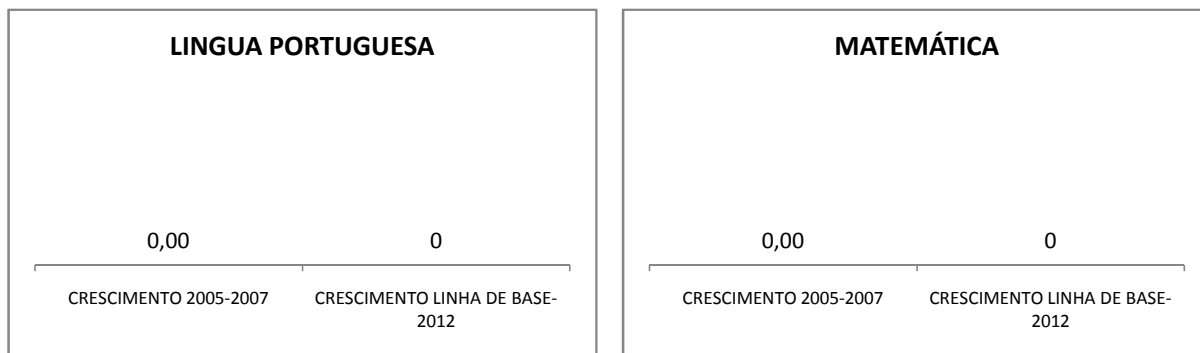

COMPARATIVO DE CRESCIMENTO - IDEB

COMPARATIVO DE CRESCIMENTO - PROVA BRASIL

1º AO 5º ANO

6º AO 9º ANO