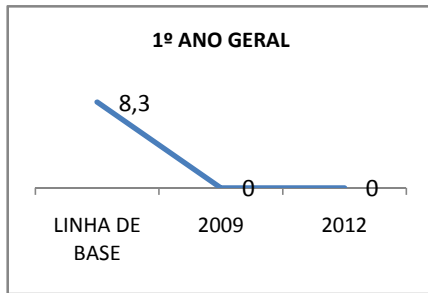

ANO BASE ENEM: 2007

MODALIDADE/NÍVEL	ENEM							
	NÚMERO DE PARTICIPANTES				Redação e Prova Objetiva (média)			
	LINHA DE BASE	2009	2010	2012	LINHA DE BASE	2009	2010	2012
ENSINO MÉDIO	157	0	0		46,44	0	0	

ANO BASE VESTIBULAR:

MODALIDADE/NÍVEL	VESTIBULAR							
	NÚMERO DE INSCRITOS				APROVADOS			
	LINHA DE BASE	2009	2010	2012	LINHA DE BASE	2009	2010	2012
ENSINO MÉDIO		0	0			0	0	

OLIMPÍADAS	OLIMPÍADAS NACIONAIS							
	NUMERO DE INSCRITOS				RESULTADO			
	LINHA DE BASE	2009	2010	2012	LINHA DE BASE	2009	2010	2012
LÍNGUA PORTUGUESA		0	0			0	0	
MATEMÁTICA		0	0			0	0	
FÍSICA		0	0			0	0	
QUÍMICA		0	0			0	0	
ASTRONOMIA		0	0			0	0	
INFORMÁTICA		0	0			0	0	

MATRÍCULA ENSINO MÉDIO

ABANDONO ENSINO MÉDIO

APROVAÇÃO ENSINO MÉDIO

MATRÍCULA ENSINO FUNDAMENTAL

ABANDONO ENSINO FUNDAMENTAL

APROVAÇÃO ENSINO FUNDAMENTAL

MATRÍCULA EDUCAÇÃO DE JOVENS E ADULTOS - PRESENCIAL

ABANDONO EJA