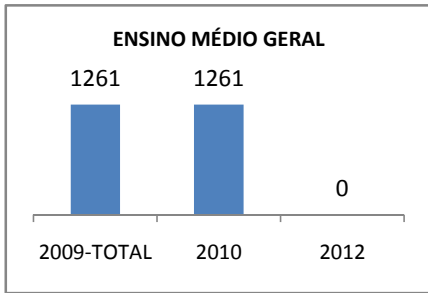

MATRÍCULA ENSINO MÉDIO