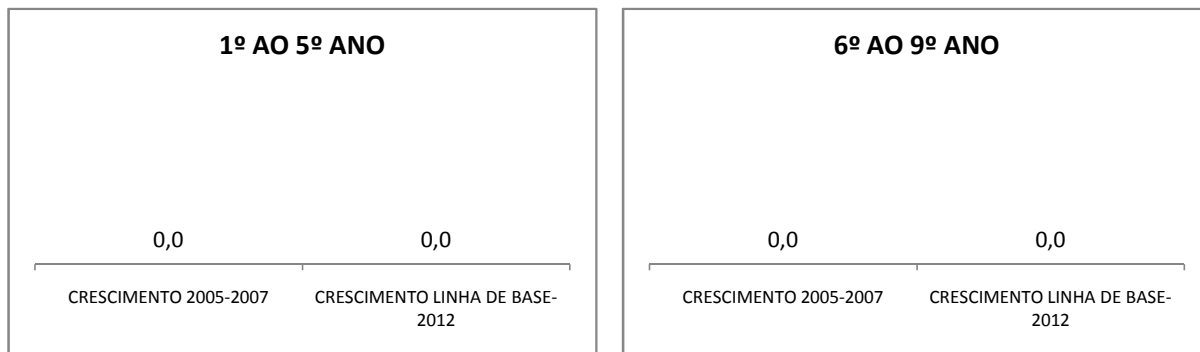

INEP: 23244828 Município: BEBERIBE CREDE: 9

ENSINO MÉDIO

SPAECE

ENSINO FUNDAMENTAL 5º ANO

ENSINO FUNDAMENTAL 9º ANO

ENSINO MÉDIO 3º ANO

ENEM

COMPARATIVO DE CRESCIMENTO - IDEB