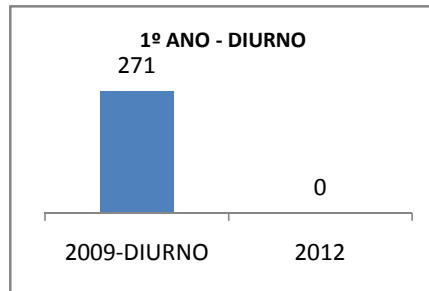

MATRÍCULA ENSINO MÉDIO