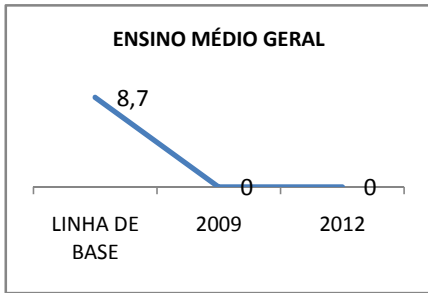

ABANDONO ENSINO MÉDIO