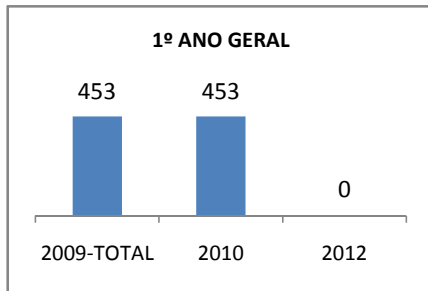

MATRÍCULA ENSINO MÉDIO