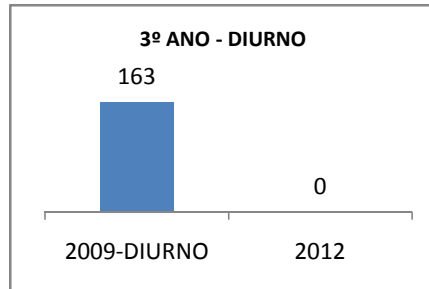

MATRÍCULA ENSINO MÉDIO