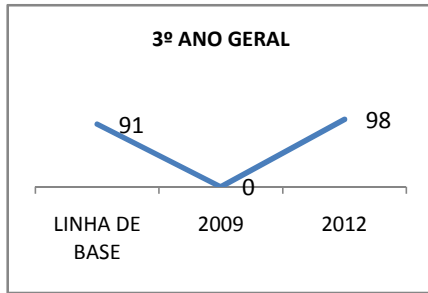

ANO BASE ENEM: 2007

MODALIDADE/NÍVEL	ENEM							
	NÚMERO DE PARTICIPANTES				Redação e Prova Objetiva (média)			
	LINHA DE BASE	2009	2010	2012	LINHA DE BASE	2009	2010	2012
ENSINO MÉDIO	157	0	0		46,44	0	0	

ANO BASE VESTIBULAR:

MODALIDADE/NÍVEL	VESTIBULAR							
	NÚMERO DE INSCRITOS				APROVADOS			
	LINHA DE BASE	2009	2010	2012	LINHA DE BASE	2009	2010	2012
ENSINO MÉDIO		0	0			0	0	

OLIMPÍADAS	OLIMPÍADAS NACIONAIS							
	NUMERO DE INSCRITOS				RESULTADO			
	LINHA DE BASE	2009	2010	2012	LINHA DE BASE	2009	2010	2012
LÍNGUA PORTUGUESA		0	0			0	0	
MATEMÁTICA		0	0			0	0	
FÍSICA		0	0			0	0	
QUÍMICA		0	0			0	0	
ASTRONOMIA		0	0			0	0	
INFORMÁTICA		0	0			0	0	

MATRÍCULA ENSINO MÉDIO

ABANDONO ENSINO MÉDIO

APROVAÇÃO ENSINO MÉDIO

MATRÍCULA ENSINO FUNDAMENTAL

ABANDONO ENSINO FUNDAMENTAL

APROVAÇÃO ENSINO FUNDAMENTAL

MATRÍCULA EDUCAÇÃO DE JOVENS E ADULTOS - PRESENCIAL

ABANDONO EJA