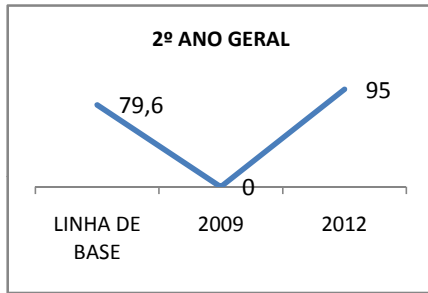

ANO BASE ENEM: 2007

MODALIDADE/NÍVEL	ENEM							
	NÚMERO DE PARTICIPANTES				Redação e Prova Objetiva (média)			
	LINHA DE BASE	2009	2010	2012	LINHA DE BASE	2009	2010	2012
ENSINO MÉDIO	157	0	0		46,44	0	0	

ANO BASE VESTIBULAR:

MODALIDADE/NÍVEL	VESTIBULAR							
	NÚMERO DE INSCRITOS				APROVADOS			
	LINHA DE BASE	2009	2010	2012	LINHA DE BASE	2009	2010	2012
ENSINO MÉDIO		0	0			0	0	

OLIMPÍADAS	OLIMPÍADAS NACIONAIS							
	NUMERO DE INSCRITOS				RESULTADO			
	LINHA DE BASE	2009	2010	2012	LINHA DE BASE	2009	2010	2012
LÍNGUA PORTUGUESA		0	0			0	0	
MATEMÁTICA		0	0			0	0	
FÍSICA		0	0			0	0	
QUÍMICA		0	0			0	0	
ASTRONOMIA		0	0			0	0	
INFORMÁTICA		0	0			0	0	

MATRÍCULA ENSINO MÉDIO

ABANDONO ENSINO MÉDIO

APROVAÇÃO ENSINO MÉDIO

MATRÍCULA ENSINO FUNDAMENTAL

ABANDONO ENSINO FUNDAMENTAL

APROVAÇÃO ENSINO FUNDAMENTAL

MATRÍCULA EDUCAÇÃO DE JOVENS E ADULTOS - PRESENCIAL

ABANDONO EJA