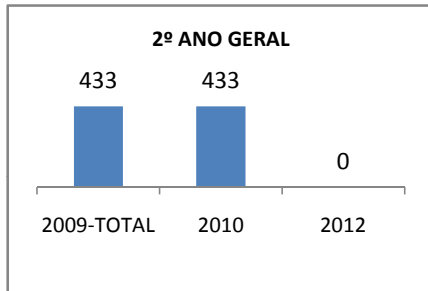

MATRÍCULA ENSINO MÉDIO