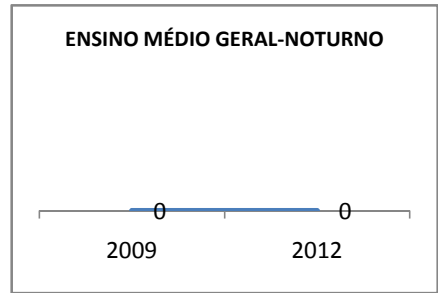

ANO BASE ENEM: 2007

MODALIDADE/NÍVEL	ENEM							
	NÚMERO DE PARTICIPANTES				Redação e Prova Objetiva (média)			
	LINHA DE BASE	2009	2010	2012	LINHA DE BASE	2009	2010	2012
ENSINO MÉDIO	157	0	0		46,44	0	0	

ANO BASE VESTIBULAR:

MODALIDADE/NÍVEL	VESTIBULAR							
	NÚMERO DE INSCRITOS				APROVADOS			
	LINHA DE BASE	2009	2010	2012	LINHA DE BASE	2009	2010	2012
ENSINO MÉDIO		0	0			0	0	

OLIMPÍADAS	OLIMPÍADAS NACIONAIS							
	NUMERO DE INSCRITOS				RESULTADO			
	LINHA DE BASE	2009	2010	2012	LINHA DE BASE	2009	2010	2012
LÍNGUA PORTUGUESA		0	0			0	0	
MATEMÁTICA		0	0			0	0	
FÍSICA		0	0			0	0	
QUÍMICA		0	0			0	0	
ASTRONOMIA		0	0			0	0	
INFORMÁTICA		0	0			0	0	

MATRÍCULA ENSINO MÉDIO

ABANDONO ENSINO MÉDIO

APROVAÇÃO ENSINO MÉDIO

MATRÍCULA ENSINO FUNDAMENTAL

ABANDONO ENSINO FUNDAMENTAL

APROVAÇÃO ENSINO FUNDAMENTAL

MATRÍCULA EDUCAÇÃO DE JOVENS E ADULTOS - PRESENCIAL

ABANDONO EJA