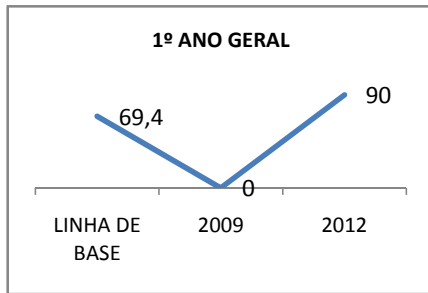

ANO BASE ENEM: 2007

MODALIDADE/NÍVEL	ENEM							
	NÚMERO DE PARTICIPANTES				Redação e Prova Objetiva (média)			
	LINHA DE BASE	2009	2010	2012	LINHA DE BASE	2009	2010	2012
ENSINO MÉDIO	157	0	0		46,44	0	0	

ANO BASE VESTIBULAR:

MODALIDADE/NÍVEL	VESTIBULAR							
	NÚMERO DE INSCRITOS				APROVADOS			
	LINHA DE BASE	2009	2010	2012	LINHA DE BASE	2009	2010	2012
ENSINO MÉDIO		0	0			0	0	

OLIMPÍADAS	OLIMPÍADAS NACIONAIS							
	NUMERO DE INSCRITOS				RESULTADO			
	LINHA DE BASE	2009	2010	2012	LINHA DE BASE	2009	2010	2012
LÍNGUA PORTUGUESA		0	0			0	0	
MATEMÁTICA		0	0			0	0	
FÍSICA		0	0			0	0	
QUÍMICA		0	0			0	0	
ASTRONOMIA		0	0			0	0	
INFORMÁTICA		0	0			0	0	

MATRÍCULA ENSINO MÉDIO

ABANDONO ENSINO MÉDIO

APROVAÇÃO ENSINO MÉDIO

MATRÍCULA ENSINO FUNDAMENTAL

ABANDONO ENSINO FUNDAMENTAL

APROVAÇÃO ENSINO FUNDAMENTAL

MATRÍCULA EDUCAÇÃO DE JOVENS E ADULTOS - PRESENCIAL

ABANDONO EJA