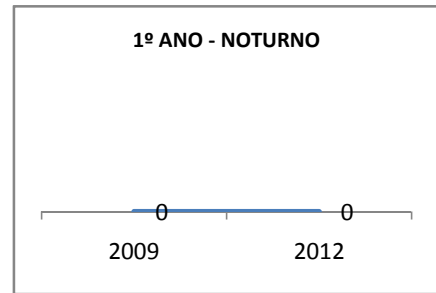

ANO BASE ENEM: 2007

MODALIDADE/NÍVEL	ENEM							
	NÚMERO DE PARTICIPANTES				Redação e Prova Objetiva (média)			
	LINHA DE BASE	2009	2010	2012	LINHA DE BASE	2009	2010	2012
ENSINO MÉDIO	157	0	0		46,44	0	0	

ANO BASE VESTIBULAR:

MODALIDADE/NÍVEL	VESTIBULAR							
	NÚMERO DE INSCRITOS				APROVADOS			
	LINHA DE BASE	2009	2010	2012	LINHA DE BASE	2009	2010	2012
ENSINO MÉDIO		0	0			0	0	

OLIMPÍADAS	OLIMPÍADAS NACIONAIS							
	NUMERO DE INSCRITOS				RESULTADO			
	LINHA DE BASE	2009	2010	2012	LINHA DE BASE	2009	2010	2012
LÍNGUA PORTUGUESA		0	0			0	0	
MATEMÁTICA		0	0			0	0	
FÍSICA		0	0			0	0	
QUÍMICA		0	0			0	0	
ASTRONOMIA		0	0			0	0	
INFORMÁTICA		0	0			0	0	

MATRÍCULA ENSINO MÉDIO

ABANDONO ENSINO MÉDIO

APROVAÇÃO ENSINO MÉDIO

MATRÍCULA ENSINO FUNDAMENTAL

ABANDONO ENSINO FUNDAMENTAL

APROVAÇÃO ENSINO FUNDAMENTAL

MATRÍCULA EDUCAÇÃO DE JOVENS E ADULTOS - PRESENCIAL

ABANDONO EJA