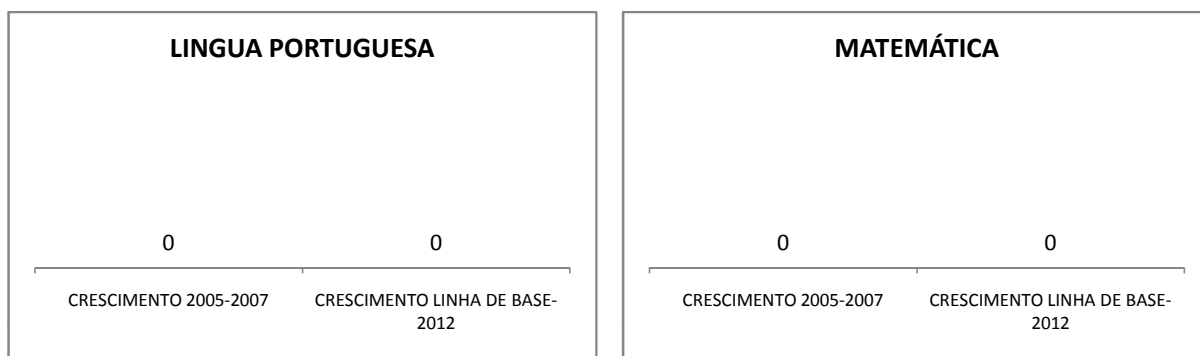

COMPARATIVO DE CRESCIMENTO - PROVA BRASIL

1º AO 5º ANO