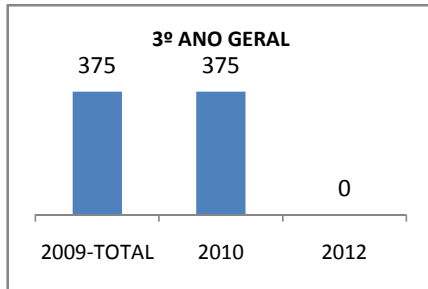

MATRÍCULA ENSINO MÉDIO