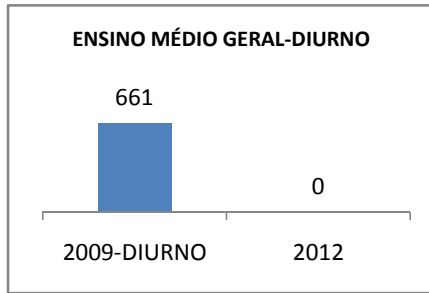

MATRÍCULA ENSINO MÉDIO