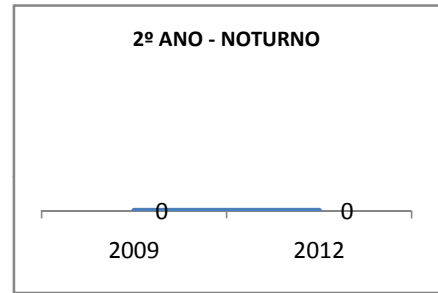

ANO BASE ENEM: 2007

MODALIDADE/NÍVEL	ENEM							
	NÚMERO DE PARTICIPANTES				Redação e Prova Objetiva (média)			
	LINHA DE BASE	2009	2010	2012	LINHA DE BASE	2009	2010	2012
ENSINO MÉDIO	157	0	0		46,44	0	0	

ANO BASE VESTIBULAR:

MODALIDADE/NÍVEL	VESTIBULAR							
	NÚMERO DE INSCRITOS				APROVADOS			
	LINHA DE BASE	2009	2010	2012	LINHA DE BASE	2009	2010	2012
ENSINO MÉDIO		0	0			0	0	

OLIMPÍADAS	OLIMPÍADAS NACIONAIS							
	NUMERO DE INSCRITOS				RESULTADO			
	LINHA DE BASE	2009	2010	2012	LINHA DE BASE	2009	2010	2012
LÍNGUA PORTUGUESA		0	0			0	0	
MATEMÁTICA		0	0			0	0	
FÍSICA		0	0			0	0	
QUÍMICA		0	0			0	0	
ASTRONOMIA		0	0			0	0	
INFORMÁTICA		0	0			0	0	

MATRÍCULA ENSINO MÉDIO

ABANDONO ENSINO MÉDIO

APROVAÇÃO ENSINO MÉDIO

MATRÍCULA ENSINO FUNDAMENTAL

ABANDONO ENSINO FUNDAMENTAL

APROVAÇÃO ENSINO FUNDAMENTAL

MATRÍCULA EDUCAÇÃO DE JOVENS E ADULTOS - PRESENCIAL

ABANDONO EJA