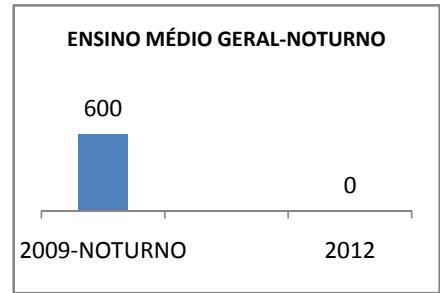

MATRÍCULA ENSINO MÉDIO