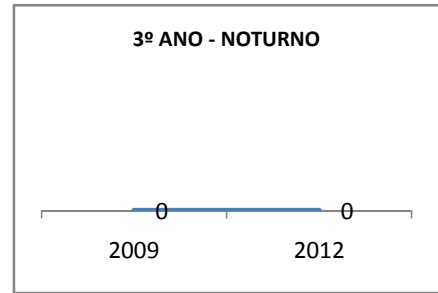

ANO BASE ENEM: 2007

MODALIDADE/NÍVEL	ENEM							
	NÚMERO DE PARTICIPANTES				Redação e Prova Objetiva (média)			
	LINHA DE BASE	2009	2010	2012	LINHA DE BASE	2009	2010	2012
ENSINO MÉDIO	157	0	0		46,44	0	0	

ANO BASE VESTIBULAR:

MODALIDADE/NÍVEL	VESTIBULAR							
	NÚMERO DE INSCRITOS				APROVADOS			
	LINHA DE BASE	2009	2010	2012	LINHA DE BASE	2009	2010	2012
ENSINO MÉDIO		0	0			0	0	

OLIMPÍADAS	OLIMPÍADAS NACIONAIS							
	NUMERO DE INSCRITOS				RESULTADO			
	LINHA DE BASE	2009	2010	2012	LINHA DE BASE	2009	2010	2012
LÍNGUA PORTUGUESA		0	0			0	0	
MATEMÁTICA		0	0			0	0	
FÍSICA		0	0			0	0	
QUÍMICA		0	0			0	0	
ASTRONOMIA		0	0			0	0	
INFORMÁTICA		0	0			0	0	

MATRÍCULA ENSINO MÉDIO

ABANDONO ENSINO MÉDIO

APROVAÇÃO ENSINO MÉDIO

MATRÍCULA ENSINO FUNDAMENTAL

ABANDONO ENSINO FUNDAMENTAL

APROVAÇÃO ENSINO FUNDAMENTAL

MATRÍCULA EDUCAÇÃO DE JOVENS E ADULTOS - PRESENCIAL

ABANDONO EJA