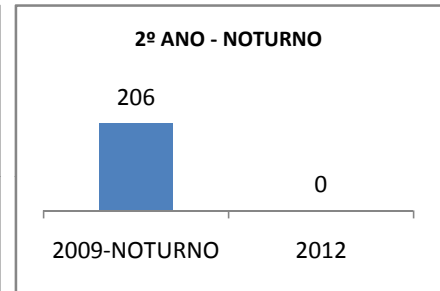

MATRÍCULA ENSINO MÉDIO