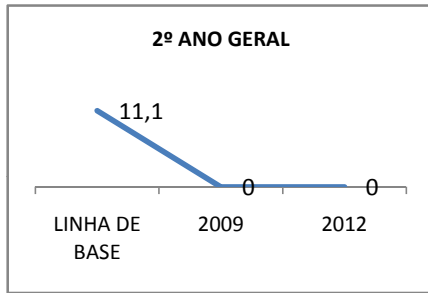

ABANDONO ENSINO MÉDIO