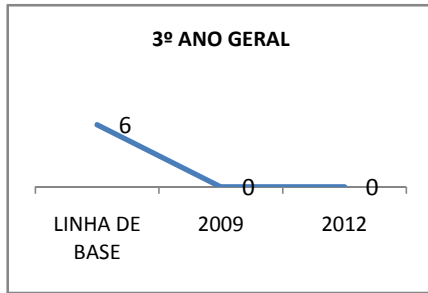

ABANDONO ENSINO MÉDIO