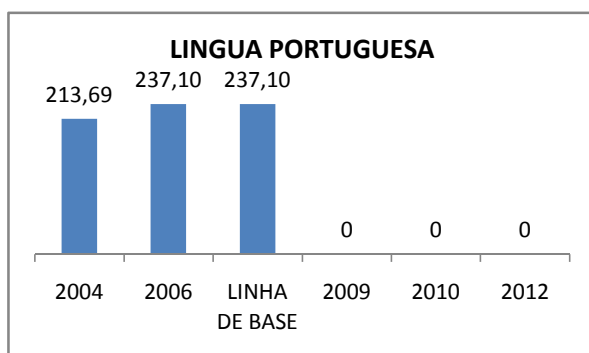

APROVAÇÃO - 1º AO 5º					
0,0	0,0	0	0	0	0
2005	2007	LINHA DE BASE	2009	2010	2012

APROVAÇÃO - 6º AO 9º					
0,0	0,0	0	0	0	0,0
2005	2007	LINHA DE BASE	2009	2010	2012

Escola: EEM FRANCISCA MOREIRA DE SOUZA

INEP: 23244828 Município: BEBERIBE CREDE: 9

ENSINO MÉDIO

SPAECE

ENSINO FUNDAMENTAL 5º ANO

ENSINO FUNDAMENTAL 9º ANO

ENSINO MÉDIO 3º ANO

ENEM

COMPARATIVO DE CRESCIMENTO - IDEB