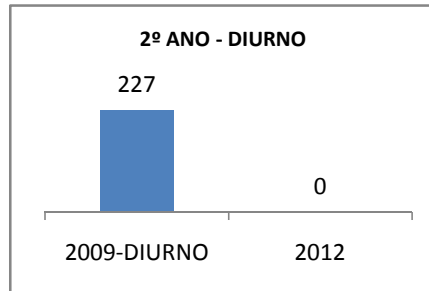

MATRÍCULA ENSINO MÉDIO