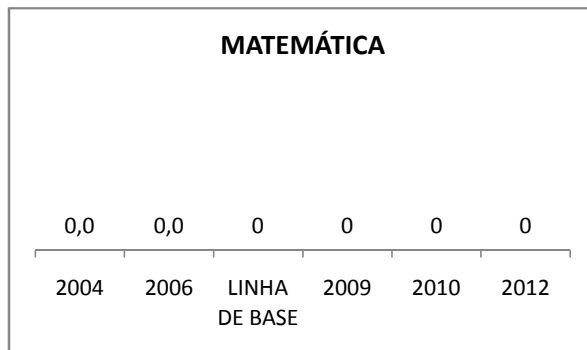

APROVAÇÃO - 1º AO 5º					
0,0	0,0	0	0	0	0
2005	2007	LINHA DE BASE	2009	2010	2012

APROVAÇÃO - 6º AO 9º					
0,0	0,0	0	0	0	0,0
2005	2007	LINHA DE BASE	2009	2010	2012

Escola: EEM FRANCISCA MOREIRA DE SOUZA

INEP: 23244828 Município: BEBERIBE CREDE: 9

ENSINO MÉDIO

SPAECE

ENSINO FUNDAMENTAL 5º ANO

ENSINO FUNDAMENTAL 9º ANO

ENSINO MÉDIO 3º ANO

ENEM

COMPARATIVO DE CRESCIMENTO - IDEB