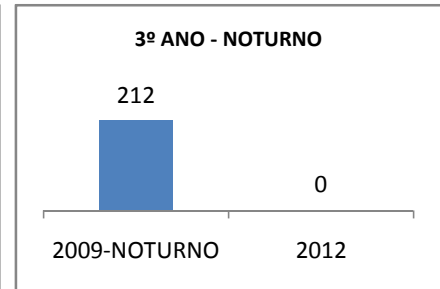

MATRÍCULA ENSINO MÉDIO