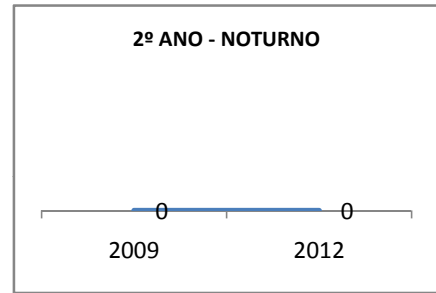

ABANDONO ENSINO MÉDIO