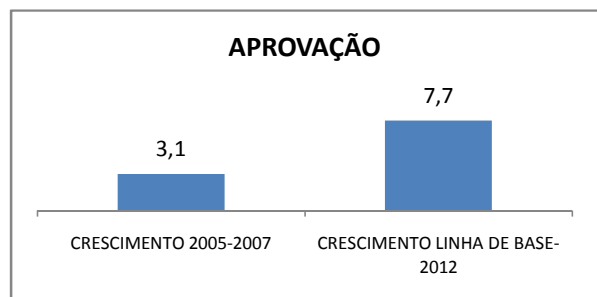

COMPARATIVO DE CRESCIMENTO - ENSINO MÉDIO GERAL

1º ANO

2º ANO

3º ANO

4º ANO