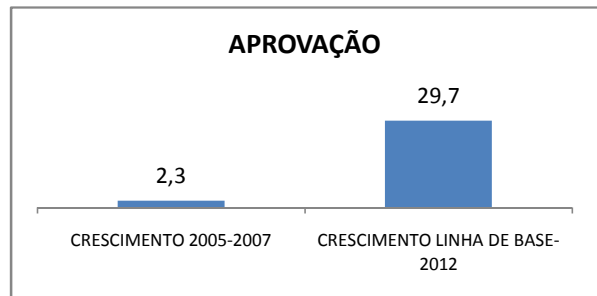

INEP: 23244828 Município: BEBERIBE CREDE: 9

ENSINO MÉDIO

SPAECE

ENSINO FUNDAMENTAL 5º ANO

ENSINO FUNDAMENTAL 9º ANO

ENSINO MÉDIO 3º ANO

ENEM

COMPARATIVO DE CRESCIMENTO - IDEB

COMPARATIVO DE CRESCIMENTO - PROVA BRASIL

1º AO 5º ANO

6º AO 9º ANO

**COMPARATIVO DE CRESCIMENTO - ENSINO FUNDAMENTAL
GERAL**

1º AO 5º ANO

6º AO 9º ANO

COMPARATIVO DE CRESCIMENTO - ENSINO MÉDIO GERAL

1º ANO