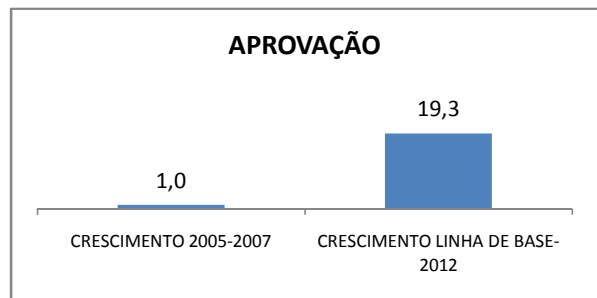

COMPARATIVO DE CRESCIMENTO - ENSINO MÉDIO GERAL

1º ANO

2º ANO

3º ANO

4º ANO