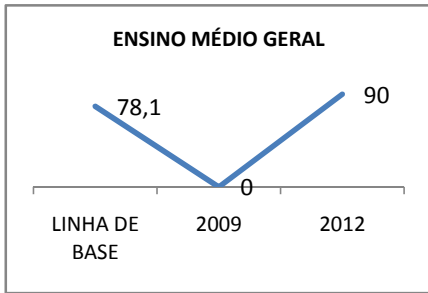

APROVAÇÃO ENSINO MÉDIO