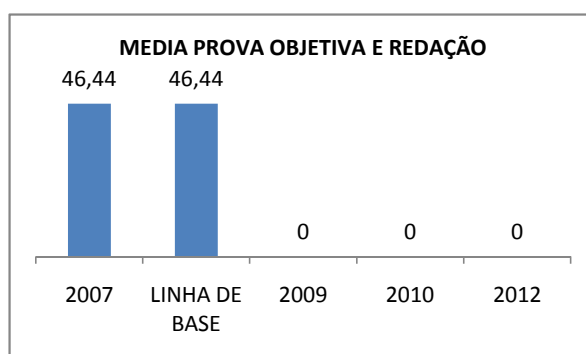

APROVAÇÃO - 1º AO 5º					
0,0	0,0	0	0	0	0
2005	2007	LINHA DE BASE	2009	2010	2012

APROVAÇÃO - 6º AO 9º					
0,0	0,0	0	0	0	0,0
2005	2007	LINHA DE BASE	2009	2010	2012

Escola: EEM FRANCISCA MOREIRA DE SOUZA

INEP: 23244828 Município: BEBERIBE CREDE: 9

ENSINO MÉDIO

SPAECE

ENSINO FUNDAMENTAL 5º ANO

ENSINO FUNDAMENTAL 9º ANO

ENSINO MÉDIO 3º ANO

ENEM

COMPARATIVO DE CRESCIMENTO - IDEB