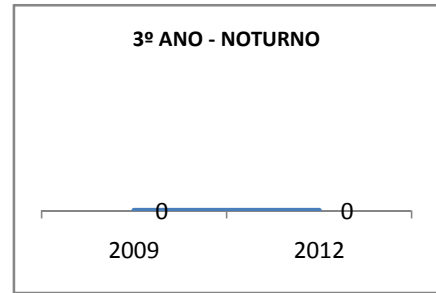

ABANDONO ENSINO MÉDIO