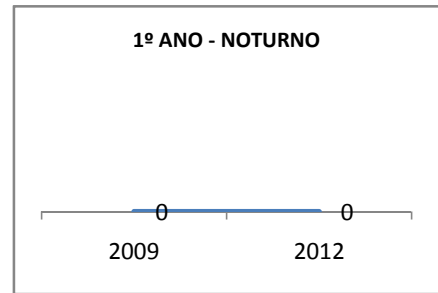

ANO BASE ENEM: 2007

MODALIDADE/NÍVEL	ENEM							
	NÚMERO DE PARTICIPANTES				Redação e Prova Objetiva (média)			
	LINHA DE BASE	2009	2010	2012	LINHA DE BASE	2009	2010	2012
ENSINO MÉDIO	157	0	0		46,44	0	0	

ANO BASE VESTIBULAR:

MODALIDADE/NÍVEL	VESTIBULAR							
	NÚMERO DE INSCRITOS				APROVADOS			
	LINHA DE BASE	2009	2010	2012	LINHA DE BASE	2009	2010	2012
ENSINO MÉDIO		0	0			0	0	

OLIMPÍADAS	OLIMPÍADAS NACIONAIS							
	NUMERO DE INSCRITOS				RESULTADO			
	LINHA DE BASE	2009	2010	2012	LINHA DE BASE	2009	2010	2012
LÍNGUA PORTUGUESA		0	0			0	0	
MATEMÁTICA		0	0			0	0	
FÍSICA		0	0			0	0	
QUÍMICA		0	0			0	0	
ASTRONOMIA		0	0			0	0	
INFORMÁTICA		0	0			0	0	

MATRÍCULA ENSINO MÉDIO

ABANDONO ENSINO MÉDIO

APROVAÇÃO ENSINO MÉDIO

MATRÍCULA ENSINO FUNDAMENTAL

ABANDONO ENSINO FUNDAMENTAL

APROVAÇÃO ENSINO FUNDAMENTAL

MATRÍCULA EDUCAÇÃO DE JOVENS E ADULTOS - PRESENCIAL

ABANDONO EJA