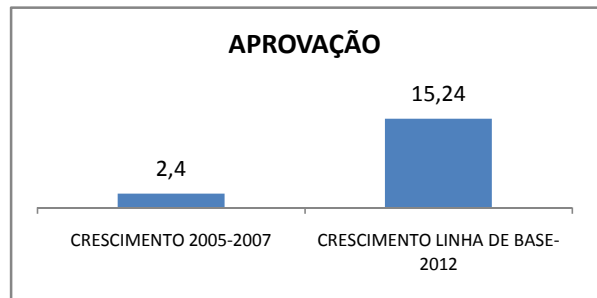

INEP: 23244828 Município: BEBERIBE CREDE: 9

ENSINO MÉDIO

SPAECE

ENSINO FUNDAMENTAL 5º ANO

ENSINO FUNDAMENTAL 9º ANO

ENSINO MÉDIO 3º ANO

ENEM

COMPARATIVO DE CRESCIMENTO - IDEB

COMPARATIVO DE CRESCIMENTO - PROVA BRASIL

1º AO 5º ANO

6º AO 9º ANO

**COMPARATIVO DE CRESCIMENTO - ENSINO FUNDAMENTAL
GERAL**

1º AO 5º ANO

6º AO 9º ANO

COMPARATIVO DE CRESCIMENTO - ENSINO MÉDIO GERAL

1º ANO