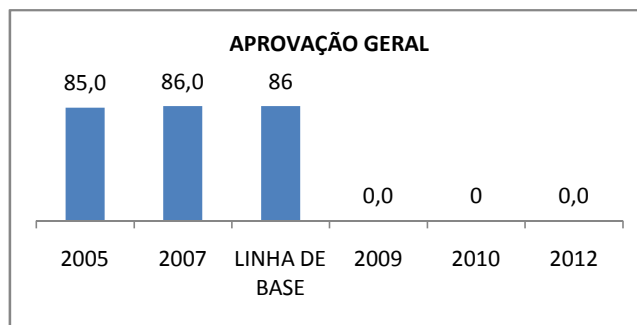

ENSINO MÉDIO