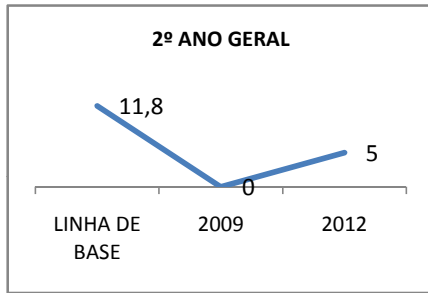

ANO BASE ENEM: 2007

MODALIDADE/NÍVEL	ENEM							
	NUMERO DE PARTICIPANTES				Redação e Prova Objetiva (média)			
	LINHA DE BASE	2009	2010	2012	LINHA DE BASE	2009	2010	2012
ENSINO MÉDIO	97	0	0		45,46	0	0	

ANO BASE VESTIBULAR:

MODALIDADE/NÍVEL	VESTIBULAR							
	NUMERO DE INSCRITOS				APROVADOS			
	LINHA DE BASE	2009	2010	2012	LINHA DE BASE	2009	2010	2012
ENSINO MÉDIO		0	0			0	0	

OLIMPÍADAS	OLIMPÍADAS NACIONAIS							
	NUMERO DE INSCRITOS				RESULTADO			
	LINHA DE BASE	2009	2010	2012	LINHA DE BASE	2009	2010	2012
LÍNGUA PORTUGUESA		0	0			0	0	
MATEMÁTICA		0	0			0	0	
FÍSICA		0	0			0	0	
QUÍMICA		0	0			0	0	
ASTRONOMIA		0	0			0	0	
INFORMÁTICA		0	0			0	0	

MATRÍCULA ENSINO MÉDIO

ABANDONO ENSINO MÉDIO

APROVAÇÃO ENSINO MÉDIO

MATRÍCULA ENSINO FUNDAMENTAL

ABANDONO ENSINO FUNDAMENTAL

APROVAÇÃO ENSINO FUNDAMENTAL

MATRÍCULA EDUCAÇÃO DE JOVENS E ADULTOS - PRESENCIAL

ABANDONO EJA