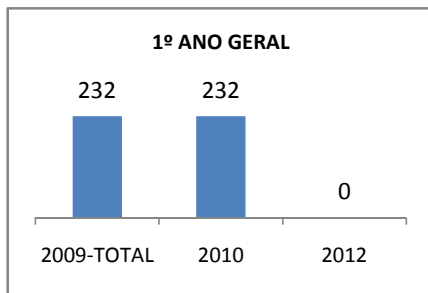

MATRÍCULA ENSINO MÉDIO