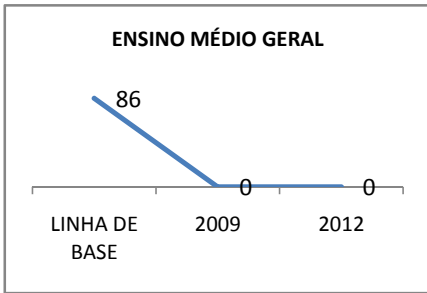

APROVAÇÃO ENSINO MÉDIO