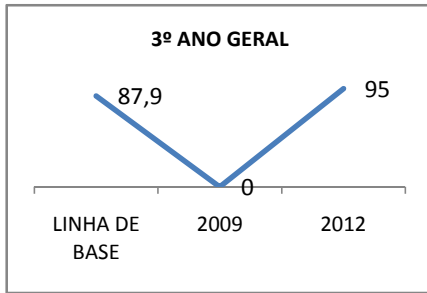

ANO BASE ENEM: 2007

MODALIDADE/NÍVEL	ENEM							
	NUMERO DE PARTICIPANTES				Redação e Prova Objetiva (média)			
	LINHA DE BASE	2009	2010	2012	LINHA DE BASE	2009	2010	2012
ENSINO MÉDIO	97	0	0		45,46	0	0	

ANO BASE VESTIBULAR:

MODALIDADE/NÍVEL	VESTIBULAR							
	NUMERO DE INSCRITOS				APROVADOS			
	LINHA DE BASE	2009	2010	2012	LINHA DE BASE	2009	2010	2012
ENSINO MÉDIO		0	0			0	0	

OLIMPÍADAS	OLIMPÍADAS NACIONAIS							
	NUMERO DE INSCRITOS				RESULTADO			
	LINHA DE BASE	2009	2010	2012	LINHA DE BASE	2009	2010	2012
LÍNGUA PORTUGUESA		0	0			0	0	
MATEMÁTICA		0	0			0	0	
FÍSICA		0	0			0	0	
QUÍMICA		0	0			0	0	
ASTRONOMIA		0	0			0	0	
INFORMÁTICA		0	0			0	0	

MATRÍCULA ENSINO MÉDIO

ABANDONO ENSINO MÉDIO

APROVAÇÃO ENSINO MÉDIO

MATRÍCULA ENSINO FUNDAMENTAL

ABANDONO ENSINO FUNDAMENTAL

APROVAÇÃO ENSINO FUNDAMENTAL

MATRÍCULA EDUCAÇÃO DE JOVENS E ADULTOS - PRESENCIAL

ABANDONO EJA