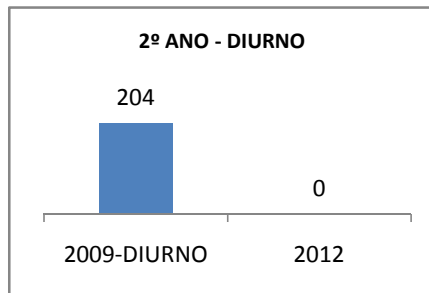

MATRÍCULA ENSINO MÉDIO