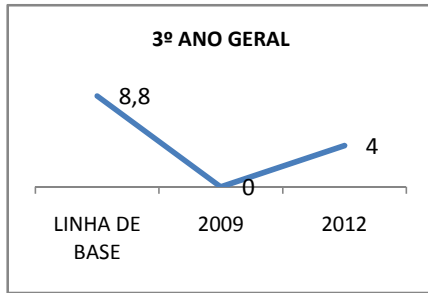

ANO BASE ENEM: 2007

MODALIDADE/NÍVEL	ENEM							
	NUMERO DE PARTICIPANTES				Redação e Prova Objetiva (média)			
	LINHA DE BASE	2009	2010	2012	LINHA DE BASE	2009	2010	2012
ENSINO MÉDIO	97	0	0		45,46	0	0	

ANO BASE VESTIBULAR:

MODALIDADE/NÍVEL	VESTIBULAR							
	NUMERO DE INSCRITOS				APROVADOS			
	LINHA DE BASE	2009	2010	2012	LINHA DE BASE	2009	2010	2012
ENSINO MÉDIO		0	0			0	0	

OLIMPÍADAS	OLIMPÍADAS NACIONAIS							
	NUMERO DE INSCRITOS				RESULTADO			
	LINHA DE BASE	2009	2010	2012	LINHA DE BASE	2009	2010	2012
LÍNGUA PORTUGUESA		0	0			0	0	
MATEMÁTICA		0	0			0	0	
FÍSICA		0	0			0	0	
QUÍMICA		0	0			0	0	
ASTRONOMIA		0	0			0	0	
INFORMÁTICA		0	0			0	0	

MATRÍCULA ENSINO MÉDIO

ABANDONO ENSINO MÉDIO

APROVAÇÃO ENSINO MÉDIO

MATRÍCULA ENSINO FUNDAMENTAL

ABANDONO ENSINO FUNDAMENTAL

APROVAÇÃO ENSINO FUNDAMENTAL

MATRÍCULA EDUCAÇÃO DE JOVENS E ADULTOS - PRESENCIAL

ABANDONO EJA