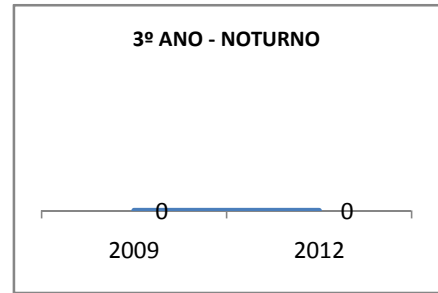

ANO BASE ENEM: 2007

MODALIDADE/NÍVEL	ENEM							
	NUMERO DE PARTICIPANTES				Redação e Prova Objetiva (média)			
	LINHA DE BASE	2009	2010	2012	LINHA DE BASE	2009	2010	2012
ENSINO MÉDIO	97	0	0		45,46	0	0	

ANO BASE VESTIBULAR:

MODALIDADE/NÍVEL	VESTIBULAR							
	NUMERO DE INSCRITOS				APROVADOS			
	LINHA DE BASE	2009	2010	2012	LINHA DE BASE	2009	2010	2012
ENSINO MÉDIO		0	0			0	0	

OLIMPÍADAS	OLIMPÍADAS NACIONAIS							
	NUMERO DE INSCRITOS				RESULTADO			
	LINHA DE BASE	2009	2010	2012	LINHA DE BASE	2009	2010	2012
LÍNGUA PORTUGUESA		0	0			0	0	
MATEMÁTICA		0	0			0	0	
FÍSICA		0	0			0	0	
QUÍMICA		0	0			0	0	
ASTRONOMIA		0	0			0	0	
INFORMÁTICA		0	0			0	0	

MATRÍCULA ENSINO MÉDIO

ABANDONO ENSINO MÉDIO

APROVAÇÃO ENSINO MÉDIO

MATRÍCULA ENSINO FUNDAMENTAL

ABANDONO ENSINO FUNDAMENTAL

APROVAÇÃO ENSINO FUNDAMENTAL

MATRÍCULA EDUCAÇÃO DE JOVENS E ADULTOS - PRESENCIAL

ABANDONO EJA