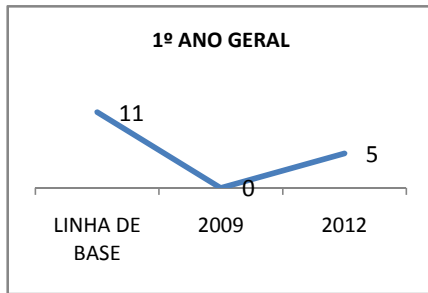

ANO BASE ENEM: 2007

MODALIDADE/NÍVEL	ENEM							
	NUMERO DE PARTICIPANTES				Redação e Prova Objetiva (média)			
	LINHA DE BASE	2009	2010	2012	LINHA DE BASE	2009	2010	2012
ENSINO MÉDIO	97	0	0		45,46	0	0	

ANO BASE VESTIBULAR:

MODALIDADE/NÍVEL	VESTIBULAR							
	NUMERO DE INSCRITOS				APROVADOS			
	LINHA DE BASE	2009	2010	2012	LINHA DE BASE	2009	2010	2012
ENSINO MÉDIO		0	0			0	0	

OLIMPÍADAS	OLIMPÍADAS NACIONAIS							
	NUMERO DE INSCRITOS				RESULTADO			
	LINHA DE BASE	2009	2010	2012	LINHA DE BASE	2009	2010	2012
LÍNGUA PORTUGUESA		0	0			0	0	
MATEMÁTICA		0	0			0	0	
FÍSICA		0	0			0	0	
QUÍMICA		0	0			0	0	
ASTRONOMIA		0	0			0	0	
INFORMÁTICA		0	0			0	0	

MATRÍCULA ENSINO MÉDIO

ABANDONO ENSINO MÉDIO

APROVAÇÃO ENSINO MÉDIO

MATRÍCULA ENSINO FUNDAMENTAL

ABANDONO ENSINO FUNDAMENTAL

APROVAÇÃO ENSINO FUNDAMENTAL

MATRÍCULA EDUCAÇÃO DE JOVENS E ADULTOS - PRESENCIAL

ABANDONO EJA