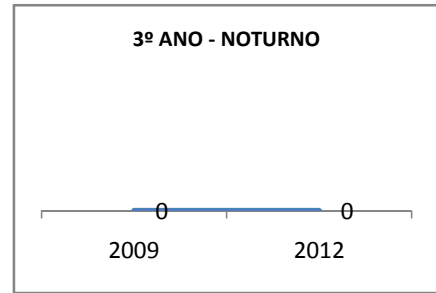

ANO BASE ENEM: 2007

MODALIDADE/NÍVEL	ENEM							
	NUMERO DE PARTICIPANTES				Redação e Prova Objetiva (média)			
	LINHA DE BASE	2009	2010	2012	LINHA DE BASE	2009	2010	2012
ENSINO MÉDIO	97	0	0		45,46	0	0	

ANO BASE VESTIBULAR:

MODALIDADE/NÍVEL	VESTIBULAR							
	NUMERO DE INSCRITOS				APROVADOS			
	LINHA DE BASE	2009	2010	2012	LINHA DE BASE	2009	2010	2012
ENSINO MÉDIO		0	0			0	0	

OLIMPÍADAS	OLIMPÍADAS NACIONAIS							
	NUMERO DE INSCRITOS				RESULTADO			
	LINHA DE BASE	2009	2010	2012	LINHA DE BASE	2009	2010	2012
LÍNGUA PORTUGUESA		0	0			0	0	
MATEMÁTICA		0	0			0	0	
FÍSICA		0	0			0	0	
QUÍMICA		0	0			0	0	
ASTRONOMIA		0	0			0	0	
INFORMÁTICA		0	0			0	0	

MATRÍCULA ENSINO MÉDIO

ABANDONO ENSINO MÉDIO

APROVAÇÃO ENSINO MÉDIO

MATRÍCULA ENSINO FUNDAMENTAL

ABANDONO ENSINO FUNDAMENTAL

APROVAÇÃO ENSINO FUNDAMENTAL

MATRÍCULA EDUCAÇÃO DE JOVENS E ADULTOS - PRESENCIAL

ABANDONO EJA