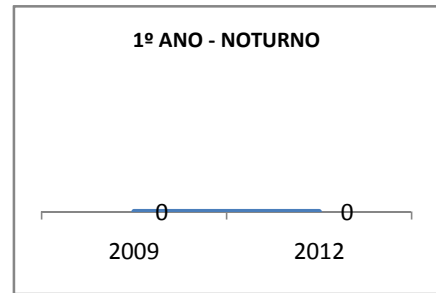

ANO BASE ENEM: 2007

MODALIDADE/NÍVEL	ENEM							
	NUMERO DE PARTICIPANTES				Redação e Prova Objetiva (média)			
	LINHA DE BASE	2009	2010	2012	LINHA DE BASE	2009	2010	2012
ENSINO MÉDIO	97	0	0		45,46	0	0	

ANO BASE VESTIBULAR:

MODALIDADE/NÍVEL	VESTIBULAR							
	NUMERO DE INSCRITOS				APROVADOS			
	LINHA DE BASE	2009	2010	2012	LINHA DE BASE	2009	2010	2012
ENSINO MÉDIO		0	0			0	0	

OLIMPÍADAS	OLIMPÍADAS NACIONAIS							
	NUMERO DE INSCRITOS				RESULTADO			
	LINHA DE BASE	2009	2010	2012	LINHA DE BASE	2009	2010	2012
LÍNGUA PORTUGUESA		0	0			0	0	
MATEMÁTICA		0	0			0	0	
FÍSICA		0	0			0	0	
QUÍMICA		0	0			0	0	
ASTRONOMIA		0	0			0	0	
INFORMÁTICA		0	0			0	0	

MATRÍCULA ENSINO MÉDIO

ABANDONO ENSINO MÉDIO

APROVAÇÃO ENSINO MÉDIO

MATRÍCULA ENSINO FUNDAMENTAL

ABANDONO ENSINO FUNDAMENTAL

APROVAÇÃO ENSINO FUNDAMENTAL

MATRÍCULA EDUCAÇÃO DE JOVENS E ADULTOS - PRESENCIAL

ABANDONO EJA