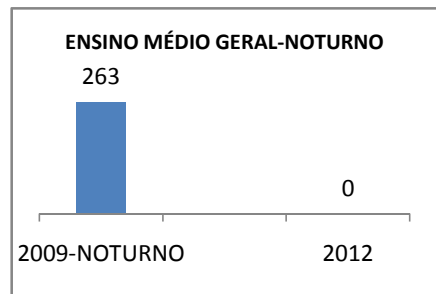

MATRÍCULA ENSINO MÉDIO