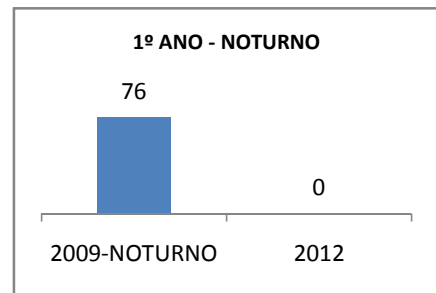

MATRÍCULA ENSINO MÉDIO