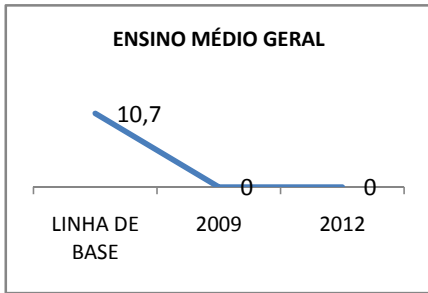

ABANDONO ENSINO MÉDIO