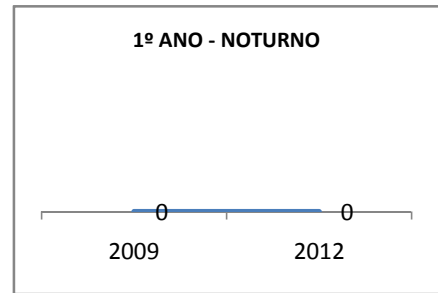

ANO BASE ENEM: 2007

MODALIDADE/NÍVEL	ENEM							
	NUMERO DE PARTICIPANTES				Redação e Prova Objetiva (média)			
	LINHA DE BASE	2009	2010	2012	LINHA DE BASE	2009	2010	2012
ENSINO MÉDIO	97	0	0		45,46	0	0	

ANO BASE VESTIBULAR:

MODALIDADE/NÍVEL	VESTIBULAR							
	NUMERO DE INSCRITOS				APROVADOS			
	LINHA DE BASE	2009	2010	2012	LINHA DE BASE	2009	2010	2012
ENSINO MÉDIO		0	0			0	0	

OLIMPÍADAS	OLIMPÍADAS NACIONAIS							
	NUMERO DE INSCRITOS				RESULTADO			
	LINHA DE BASE	2009	2010	2012	LINHA DE BASE	2009	2010	2012
LÍNGUA PORTUGUESA		0	0			0	0	
MATEMÁTICA		0	0			0	0	
FÍSICA		0	0			0	0	
QUÍMICA		0	0			0	0	
ASTRONOMIA		0	0			0	0	
INFORMÁTICA		0	0			0	0	

MATRÍCULA ENSINO MÉDIO

ABANDONO ENSINO MÉDIO

APROVAÇÃO ENSINO MÉDIO

MATRÍCULA ENSINO FUNDAMENTAL

ABANDONO ENSINO FUNDAMENTAL

APROVAÇÃO ENSINO FUNDAMENTAL

MATRÍCULA EDUCAÇÃO DE JOVENS E ADULTOS - PRESENCIAL

ABANDONO EJA