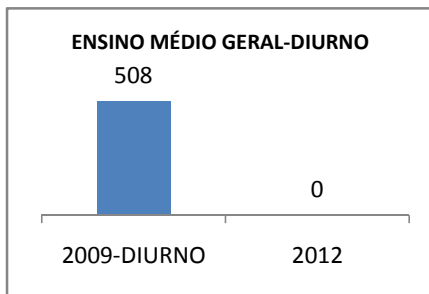

MATRÍCULA ENSINO MÉDIO