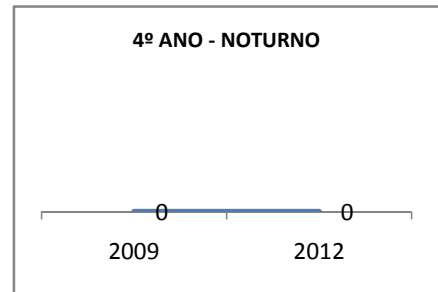

ANO BASE ENEM: 2007

MODALIDADE/NÍVEL	ENEM							
	NUMERO DE PARTICIPANTES				Redação e Prova Objetiva (média)			
	LINHA DE BASE	2009	2010	2012	LINHA DE BASE	2009	2010	2012
ENSINO MÉDIO	97	0	0		45,46	0	0	

ANO BASE VESTIBULAR:

MODALIDADE/NÍVEL	VESTIBULAR							
	NUMERO DE INSCRITOS				APROVADOS			
	LINHA DE BASE	2009	2010	2012	LINHA DE BASE	2009	2010	2012
ENSINO MÉDIO		0	0			0	0	

OLIMPÍADAS	OLIMPÍADAS NACIONAIS							
	NUMERO DE INSCRITOS				RESULTADO			
	LINHA DE BASE	2009	2010	2012	LINHA DE BASE	2009	2010	2012
LÍNGUA PORTUGUESA		0	0			0	0	
MATEMÁTICA		0	0			0	0	
FÍSICA		0	0			0	0	
QUÍMICA		0	0			0	0	
ASTRONOMIA		0	0			0	0	
INFORMÁTICA		0	0			0	0	

MATRÍCULA ENSINO MÉDIO

ABANDONO ENSINO MÉDIO

APROVAÇÃO ENSINO MÉDIO

MATRÍCULA ENSINO FUNDAMENTAL

ABANDONO ENSINO FUNDAMENTAL

APROVAÇÃO ENSINO FUNDAMENTAL

MATRÍCULA EDUCAÇÃO DE JOVENS E ADULTOS - PRESENCIAL

ABANDONO EJA