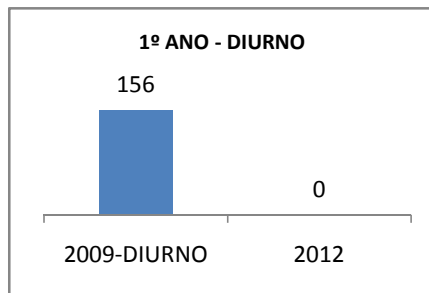

MATRÍCULA ENSINO MÉDIO