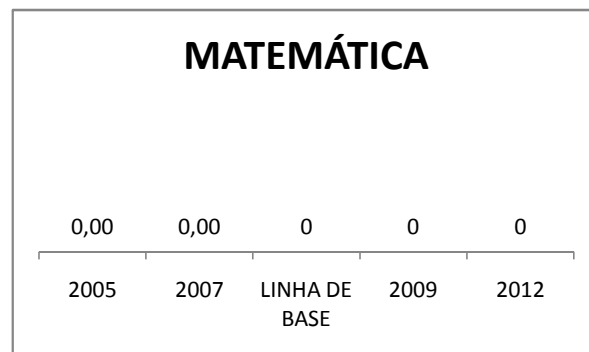

PROVA BRASIL