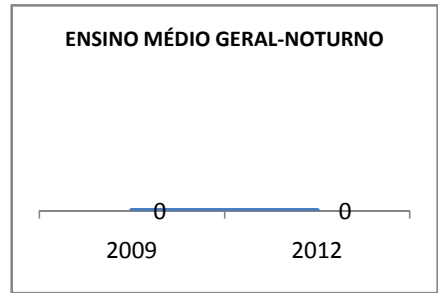

ANO BASE ENEM: 2007

MODALIDADE/NÍVEL	ENEM							
	NUMERO DE PARTICIPANTES				Redação e Prova Objetiva (média)			
	LINHA DE BASE	2009	2010	2012	LINHA DE BASE	2009	2010	2012
ENSINO MÉDIO	97	0	0		45,46	0	0	

ANO BASE VESTIBULAR:

MODALIDADE/NÍVEL	VESTIBULAR							
	NUMERO DE INSCRITOS				APROVADOS			
	LINHA DE BASE	2009	2010	2012	LINHA DE BASE	2009	2010	2012
ENSINO MÉDIO		0	0			0	0	

OLIMPÍADAS	OLIMPÍADAS NACIONAIS							
	NUMERO DE INSCRITOS				RESULTADO			
	LINHA DE BASE	2009	2010	2012	LINHA DE BASE	2009	2010	2012
LÍNGUA PORTUGUESA		0	0			0	0	
MATEMÁTICA		0	0			0	0	
FÍSICA		0	0			0	0	
QUÍMICA		0	0			0	0	
ASTRONOMIA		0	0			0	0	
INFORMÁTICA		0	0			0	0	

MATRÍCULA ENSINO MÉDIO

ABANDONO ENSINO MÉDIO

APROVAÇÃO ENSINO MÉDIO

MATRÍCULA ENSINO FUNDAMENTAL

ABANDONO ENSINO FUNDAMENTAL

APROVAÇÃO ENSINO FUNDAMENTAL

MATRÍCULA EDUCAÇÃO DE JOVENS E ADULTOS - PRESENCIAL

ABANDONO EJA