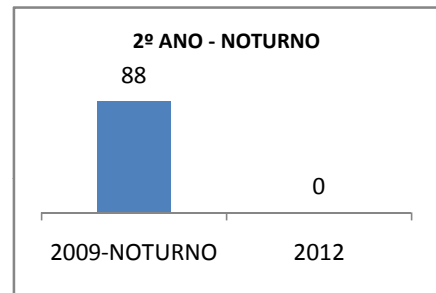

MATRÍCULA ENSINO MÉDIO