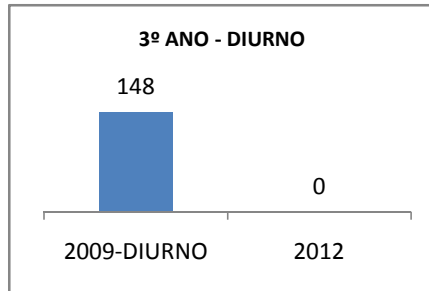

MATRÍCULA ENSINO MÉDIO