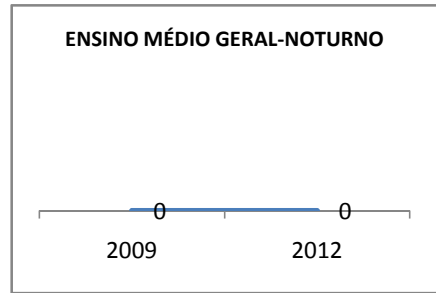

ANO BASE ENEM: 2007

MODALIDADE/NÍVEL	ENEM							
	NUMERO DE PARTICIPANTES				Redação e Prova Objetiva (média)			
	LINHA DE BASE	2009	2010	2012	LINHA DE BASE	2009	2010	2012
ENSINO MÉDIO	97	0	0		45,46	0	0	

ANO BASE VESTIBULAR:

MODALIDADE/NÍVEL	VESTIBULAR							
	NUMERO DE INSCRITOS				APROVADOS			
	LINHA DE BASE	2009	2010	2012	LINHA DE BASE	2009	2010	2012
ENSINO MÉDIO		0	0			0	0	

OLIMPÍADAS	OLIMPÍADAS NACIONAIS							
	NUMERO DE INSCRITOS				RESULTADO			
	LINHA DE BASE	2009	2010	2012	LINHA DE BASE	2009	2010	2012
LÍNGUA PORTUGUESA		0	0			0	0	
MATEMÁTICA		0	0			0	0	
FÍSICA		0	0			0	0	
QUÍMICA		0	0			0	0	
ASTRONOMIA		0	0			0	0	
INFORMÁTICA		0	0			0	0	

MATRÍCULA ENSINO MÉDIO

ABANDONO ENSINO MÉDIO

APROVAÇÃO ENSINO MÉDIO

MATRÍCULA ENSINO FUNDAMENTAL

ABANDONO ENSINO FUNDAMENTAL

APROVAÇÃO ENSINO FUNDAMENTAL

MATRÍCULA EDUCAÇÃO DE JOVENS E ADULTOS - PRESENCIAL

ABANDONO EJA