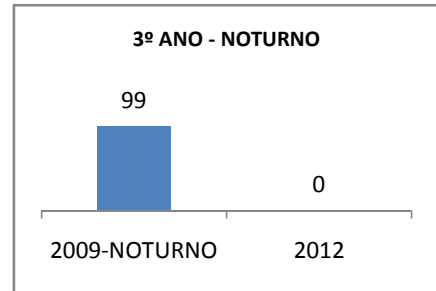

MATRÍCULA ENSINO MÉDIO