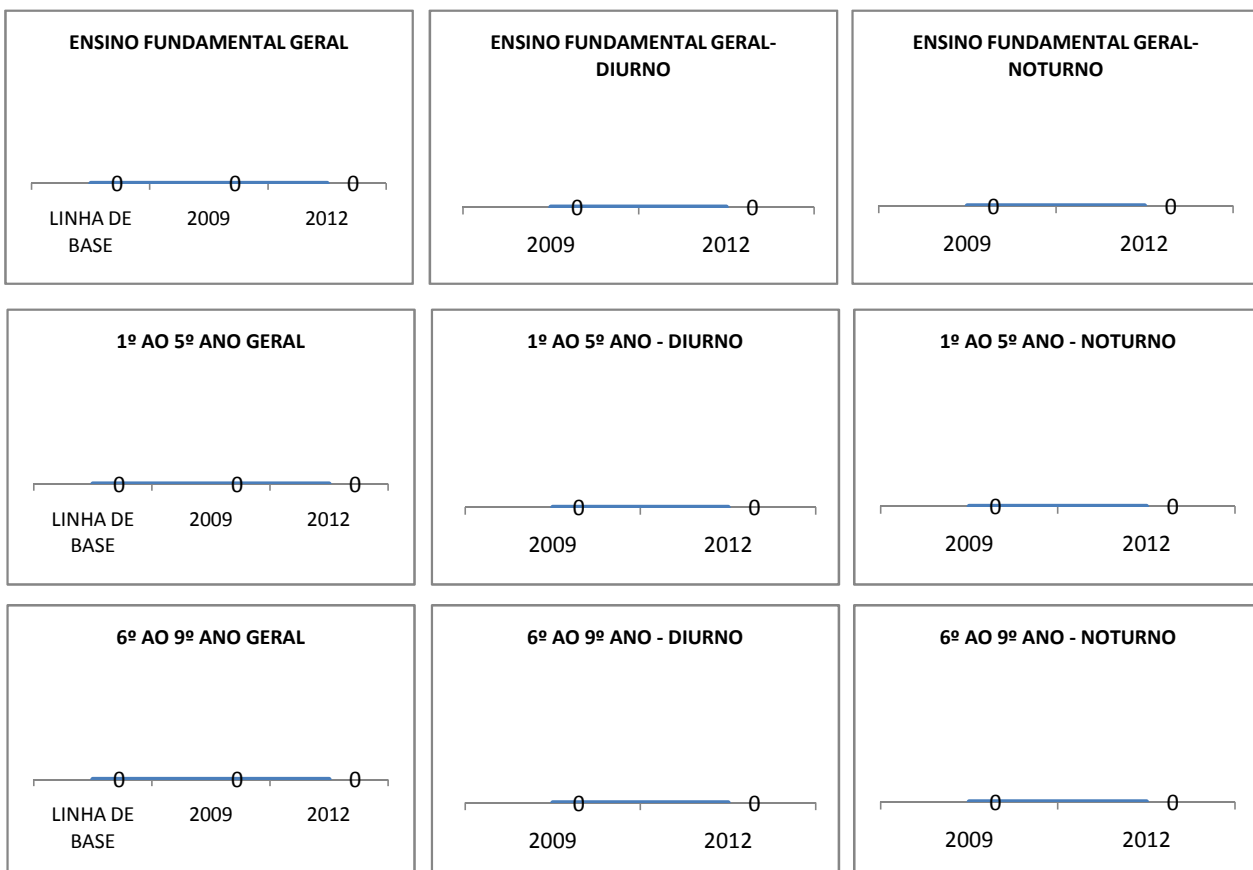

ANO BASE VESTIBULAR:

MODALIDADE/NÍVEL	VESTIBULAR							
	NUMERO DE INSCRITOS				APROVADOS			
	LINHA DE BASE	2009	2010	2012	LINHA DE BASE	2009	2010	2012
ENSINO MÉDIO		0	0			0	0	

OLIMPÍADAS	OLIMPÍADAS NACIONAIS							
	NUMERO DE INSCRITOS				RESULTADO			
	LINHA DE BASE	2009	2010	2012	LINHA DE BASE	2009	2010	2012
LÍNGUA PORTUGUESA		0	0			0	0	
MATEMÁTICA		0	0			0	0	
FÍSICA		0	0			0	0	
QUÍMICA		0	0			0	0	
ASTRONOMIA		0	0			0	0	
INFORMÁTICA		0	0			0	0	

MATRÍCULA ENSINO MÉDIO

ABANDONO ENSINO MÉDIO

APROVAÇÃO ENSINO MÉDIO

MATRÍCULA ENSINO FUNDAMENTAL

ABANDONO ENSINO FUNDAMENTAL

APROVAÇÃO ENSINO FUNDAMENTAL

MATRÍCULA EDUCAÇÃO DE JOVENS E ADULTOS - PRESENCIAL

ABANDONO EJA

APROVAÇÃO EJA

Escola: EEM FRANCISCO JAGUARIBE

INEP: 23127171 Município:

JAGUARUANA

CREDE: 10

OUTRAS METAS

META_DESCRIÇÃO	ANO BASE	PÚBLICO	LINHA DE BASE	META

ENSINO FUNDAMENTAL - 1º AO 5º ANO

PROVA BRASIL

ENSINO FUNDAMENTAL - 6º AO 9º ANO

PROVA BRASIL

ENSINO FUNDAMENTAL

ABANDONO GERAL

0,00	0,00	0,00	0,0	0,0	0,0
2005	2007	LINHA DE BASE	2009	2010	2012

ABANDONO - 1º AO 5º

0,00	0,00	0	0,0	0,0	0,0
2005	2007	LINHA DE BASE	2009	2010	2012