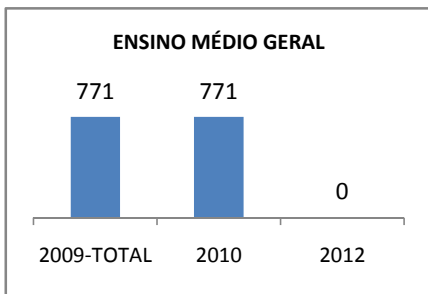

MATRÍCULA ENSINO MÉDIO