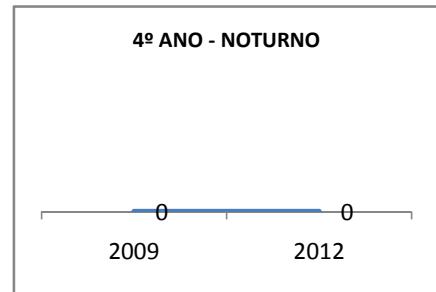

ANO BASE ENEM: 2007

MODALIDADE/NÍVEL	ENEM							
	NUMERO DE PARTICIPANTES				Redação e Prova Objetiva (média)			
	LINHA DE BASE	2009	2010	2012	LINHA DE BASE	2009	2010	2012
ENSINO MÉDIO	97	0	0		45,46	0	0	

ANO BASE VESTIBULAR:

MODALIDADE/NÍVEL	VESTIBULAR							
	NUMERO DE INSCRITOS				APROVADOS			
	LINHA DE BASE	2009	2010	2012	LINHA DE BASE	2009	2010	2012
ENSINO MÉDIO		0	0			0	0	

OLIMPÍADAS	OLIMPÍADAS NACIONAIS							
	NUMERO DE INSCRITOS				RESULTADO			
	LINHA DE BASE	2009	2010	2012	LINHA DE BASE	2009	2010	2012
LÍNGUA PORTUGUESA		0	0			0	0	
MATEMÁTICA		0	0			0	0	
FÍSICA		0	0			0	0	
QUÍMICA		0	0			0	0	
ASTRONOMIA		0	0			0	0	
INFORMÁTICA		0	0			0	0	

MATRÍCULA ENSINO MÉDIO

ABANDONO ENSINO MÉDIO

APROVAÇÃO ENSINO MÉDIO

MATRÍCULA ENSINO FUNDAMENTAL

ABANDONO ENSINO FUNDAMENTAL

APROVAÇÃO ENSINO FUNDAMENTAL

MATRÍCULA EDUCAÇÃO DE JOVENS E ADULTOS - PRESENCIAL

ABANDONO EJA