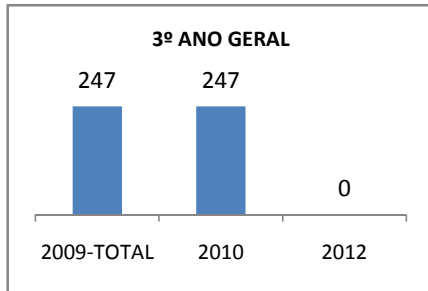

MATRÍCULA ENSINO MÉDIO