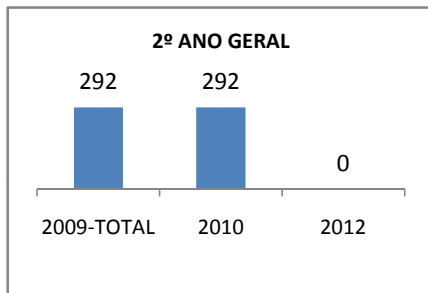

MATRÍCULA ENSINO MÉDIO