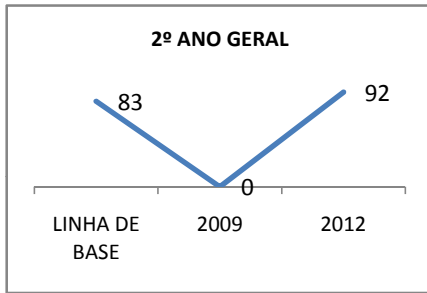

ANO BASE ENEM: 2007

MODALIDADE/NÍVEL	ENEM							
	NUMERO DE PARTICIPANTES				Redação e Prova Objetiva (média)			
	LINHA DE BASE	2009	2010	2012	LINHA DE BASE	2009	2010	2012
ENSINO MÉDIO	97	0	0		45,46	0	0	

ANO BASE VESTIBULAR:

MODALIDADE/NÍVEL	VESTIBULAR							
	NUMERO DE INSCRITOS				APROVADOS			
	LINHA DE BASE	2009	2010	2012	LINHA DE BASE	2009	2010	2012
ENSINO MÉDIO		0	0			0	0	

OLIMPÍADAS	OLIMPÍADAS NACIONAIS							
	NUMERO DE INSCRITOS				RESULTADO			
	LINHA DE BASE	2009	2010	2012	LINHA DE BASE	2009	2010	2012
LÍNGUA PORTUGUESA		0	0			0	0	
MATEMÁTICA		0	0			0	0	
FÍSICA		0	0			0	0	
QUÍMICA		0	0			0	0	
ASTRONOMIA		0	0			0	0	
INFORMÁTICA		0	0			0	0	

MATRÍCULA ENSINO MÉDIO

ABANDONO ENSINO MÉDIO

APROVAÇÃO ENSINO MÉDIO

MATRÍCULA ENSINO FUNDAMENTAL

ABANDONO ENSINO FUNDAMENTAL

APROVAÇÃO ENSINO FUNDAMENTAL

MATRÍCULA EDUCAÇÃO DE JOVENS E ADULTOS - PRESENCIAL

ABANDONO EJA