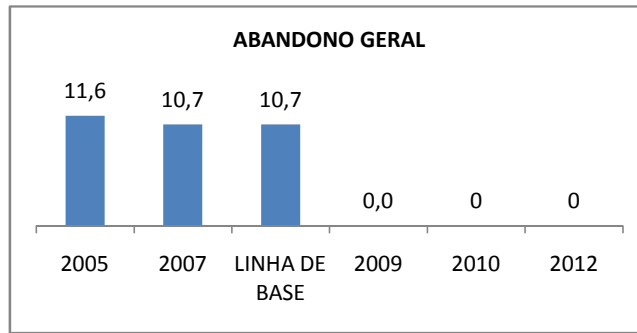

ENSINO MÉDIO