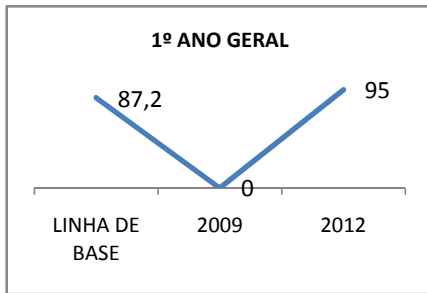

ANO BASE ENEM: 2007

MODALIDADE/NÍVEL	ENEM							
	NUMERO DE PARTICIPANTES				Redação e Prova Objetiva (média)			
	LINHA DE BASE	2009	2010	2012	LINHA DE BASE	2009	2010	2012
ENSINO MÉDIO	97	0	0		45,46	0	0	

ANO BASE VESTIBULAR:

MODALIDADE/NÍVEL	VESTIBULAR							
	NUMERO DE INSCRITOS				APROVADOS			
	LINHA DE BASE	2009	2010	2012	LINHA DE BASE	2009	2010	2012
ENSINO MÉDIO		0	0			0	0	

OLIMPÍADAS	OLIMPÍADAS NACIONAIS							
	NUMERO DE INSCRITOS				RESULTADO			
	LINHA DE BASE	2009	2010	2012	LINHA DE BASE	2009	2010	2012
LÍNGUA PORTUGUESA		0	0			0	0	
MATEMÁTICA		0	0			0	0	
FÍSICA		0	0			0	0	
QUÍMICA		0	0			0	0	
ASTRONOMIA		0	0			0	0	
INFORMÁTICA		0	0			0	0	

MATRÍCULA ENSINO MÉDIO

ABANDONO ENSINO MÉDIO

APROVAÇÃO ENSINO MÉDIO

MATRÍCULA ENSINO FUNDAMENTAL

ABANDONO ENSINO FUNDAMENTAL

APROVAÇÃO ENSINO FUNDAMENTAL

MATRÍCULA EDUCAÇÃO DE JOVENS E ADULTOS - PRESENCIAL

ABANDONO EJA