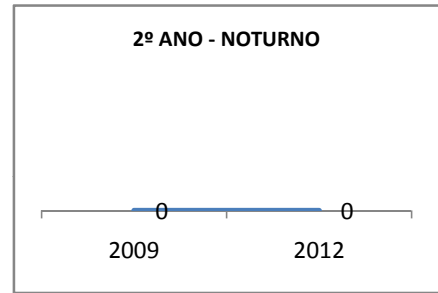

ANO BASE ENEM: 2007

MODALIDADE/NÍVEL	ENEM							
	NUMERO DE PARTICIPANTES				Redação e Prova Objetiva (média)			
	LINHA DE BASE	2009	2010	2012	LINHA DE BASE	2009	2010	2012
ENSINO MÉDIO	97	0	0		45,46	0	0	

ANO BASE VESTIBULAR:

MODALIDADE/NÍVEL	VESTIBULAR							
	NUMERO DE INSCRITOS				APROVADOS			
	LINHA DE BASE	2009	2010	2012	LINHA DE BASE	2009	2010	2012
ENSINO MÉDIO		0	0			0	0	

OLIMPÍADAS	OLIMPÍADAS NACIONAIS							
	NUMERO DE INSCRITOS				RESULTADO			
	LINHA DE BASE	2009	2010	2012	LINHA DE BASE	2009	2010	2012
LÍNGUA PORTUGUESA		0	0			0	0	
MATEMÁTICA		0	0			0	0	
FÍSICA		0	0			0	0	
QUÍMICA		0	0			0	0	
ASTRONOMIA		0	0			0	0	
INFORMÁTICA		0	0			0	0	

MATRÍCULA ENSINO MÉDIO

ABANDONO ENSINO MÉDIO

APROVAÇÃO ENSINO MÉDIO

MATRÍCULA ENSINO FUNDAMENTAL

ABANDONO ENSINO FUNDAMENTAL

APROVAÇÃO ENSINO FUNDAMENTAL

MATRÍCULA EDUCAÇÃO DE JOVENS E ADULTOS - PRESENCIAL

ABANDONO EJA