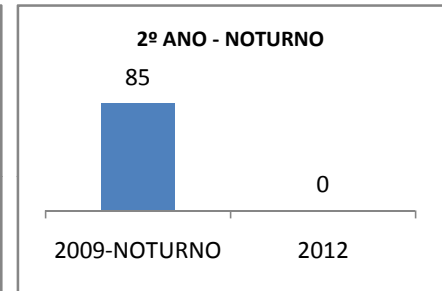

MATRÍCULA ENSINO MÉDIO