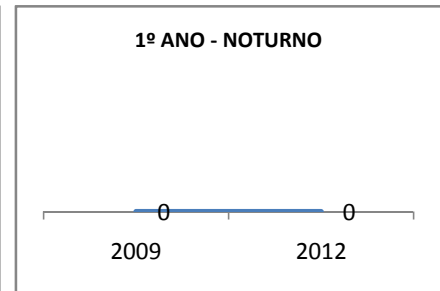

ANO BASE VESTIBULAR: 31

MODALIDADE/NÍVEL	VESTIBULAR							
	NÚMERO DE INSCRITOS				APROVADOS			
	LINHA DE BASE	2009	2010	2012	LINHA DE BASE	2009	2010	2012
ENSINO MÉDIO						34	36	40

MATRÍCULA ENSINO MÉDIO

ABANDONO ENSINO MÉDIO

APROVAÇÃO ENSINO MÉDIO

MATRÍCULA ENSINO FUNDAMENTAL

ABANDONO ENSINO FUNDAMENTAL

APROVAÇÃO ENSINO FUNDAMENTAL

MATRÍCULA EDUCAÇÃO DE JOVENS E ADULTOS - PRESENCIAL

ABANDONO EJA

APROVAÇÃO EJA