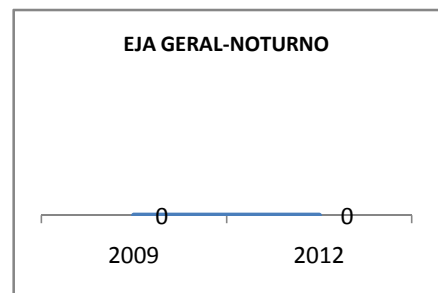

ANO BASE VESTIBULAR: 31

MODALIDADE/NÍVEL	VESTIBULAR							
	NÚMERO DE INSCRITOS				APROVADOS			
	LINHA DE BASE	2009	2010	2012	LINHA DE BASE	2009	2010	2012
ENSINO MÉDIO						34	36	40

MATRÍCULA ENSINO MÉDIO

ABANDONO ENSINO MÉDIO

APROVAÇÃO ENSINO MÉDIO

MATRÍCULA ENSINO FUNDAMENTAL

ABANDONO ENSINO FUNDAMENTAL

APROVAÇÃO ENSINO FUNDAMENTAL

MATRÍCULA EDUCAÇÃO DE JOVENS E ADULTOS - PRESENCIAL

ABANDONO EJA

APROVAÇÃO EJA

ENSINO FUNDAMENTAL - 1º AO 5º ANO

PROVA BRASIL

ENSINO FUNDAMENTAL - 6º AO 9º ANO

PROVA BRASIL

ENSINO FUNDAMENTAL

ENSINO MÉDIO

SPAECE

ENSINO FUNDAMENTAL 5º ANO