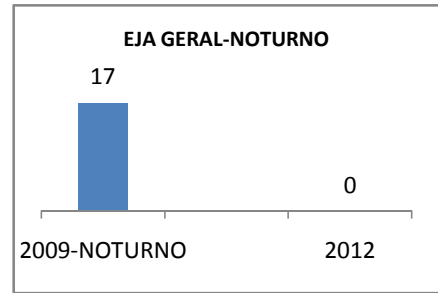

ANO BASE VESTIBULAR: 31

MODALIDADE/NÍVEL	VESTIBULAR							
	NÚMERO DE INSCRITOS				APROVADOS			
	LINHA DE BASE	2009	2010	2012	LINHA DE BASE	2009	2010	2012
ENSINO MÉDIO						34	36	40

MATRÍCULA ENSINO MÉDIO

ABANDONO ENSINO MÉDIO

APROVAÇÃO ENSINO MÉDIO

MATRÍCULA ENSINO FUNDAMENTAL

ABANDONO ENSINO FUNDAMENTAL

APROVAÇÃO ENSINO FUNDAMENTAL

MATRÍCULA EDUCAÇÃO DE JOVENS E ADULTOS - PRESENCIAL

ABANDONO EJA

APROVAÇÃO EJA

ENSINO FUNDAMENTAL - 1º AO 5º ANO

PROVA BRASIL

ENSINO FUNDAMENTAL - 6º AO 9º ANO

PROVA BRASIL

ENSINO FUNDAMENTAL

ENSINO MÉDIO

SPAECE

ENSINO FUNDAMENTAL 5º ANO