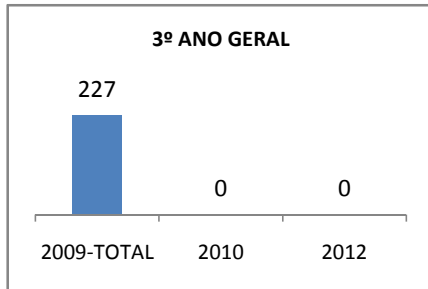

MATRÍCULA ENSINO MÉDIO