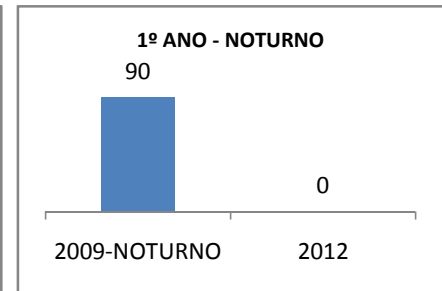

MATRÍCULA ENSINO MÉDIO