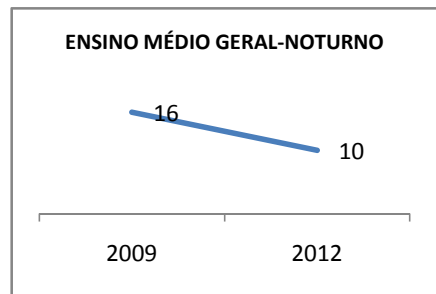

ABANDONO ENSINO MÉDIO