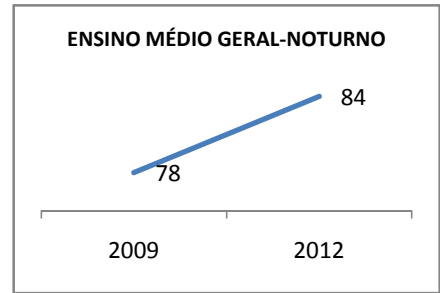

ANO BASE ENEM: 2008

MODALIDADE/NÍVEL	ENEM							
	NÚMERO DE PARTICIPANTES				Redação e Prova Objetiva (média)			
	LINHA DE BASE	2009	2010	2012	LINHA DE BASE	2009	2010	2012
ENSINO MÉDIO					40,89	43	46	52

ANO BASE VESTIBULAR: 31

MODALIDADE/NÍVEL	VESTIBULAR							
	NÚMERO DE INSCRITOS				APROVADOS			
	LINHA DE BASE	2009	2010	2012	LINHA DE BASE	2009	2010	2012
ENSINO MÉDIO						34	36	40

MATRÍCULA ENSINO MÉDIO

ABANDONO ENSINO MÉDIO

APROVAÇÃO ENSINO MÉDIO

MATRÍCULA ENSINO FUNDAMENTAL

ABANDONO ENSINO FUNDAMENTAL

APROVAÇÃO ENSINO FUNDAMENTAL

MATRÍCULA EDUCAÇÃO DE JOVENS E ADULTOS - PRESENCIAL

ABANDONO EJA

APROVAÇÃO EJA