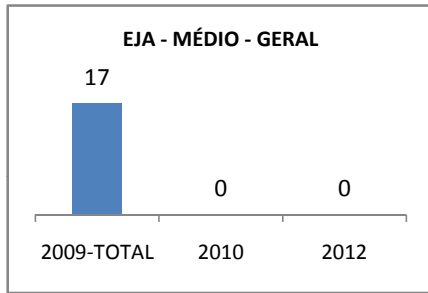

ANO BASE VESTIBULAR: 31

MODALIDADE/NÍVEL	VESTIBULAR							
	NÚMERO DE INSCRITOS				APROVADOS			
	LINHA DE BASE	2009	2010	2012	LINHA DE BASE	2009	2010	2012
ENSINO MÉDIO						34	36	40

MATRÍCULA ENSINO MÉDIO

ABANDONO ENSINO MÉDIO

APROVAÇÃO ENSINO MÉDIO

MATRÍCULA ENSINO FUNDAMENTAL

ABANDONO ENSINO FUNDAMENTAL

APROVAÇÃO ENSINO FUNDAMENTAL

MATRÍCULA EDUCAÇÃO DE JOVENS E ADULTOS - PRESENCIAL

ABANDONO EJA

APROVAÇÃO EJA