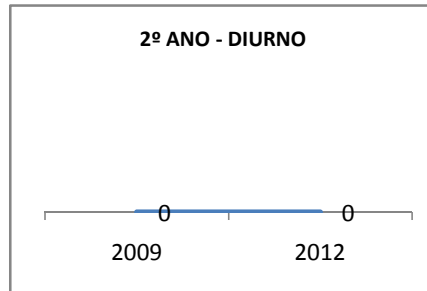

APROVAÇÃO ENSINO MÉDIO