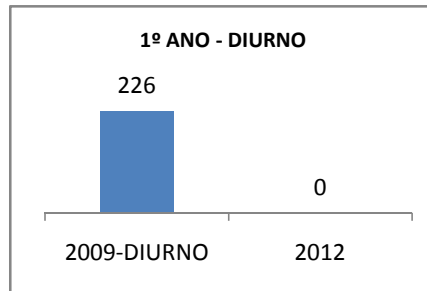

MATRÍCULA ENSINO MÉDIO