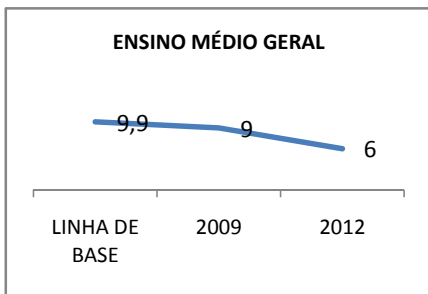

ABANDONO ENSINO MÉDIO