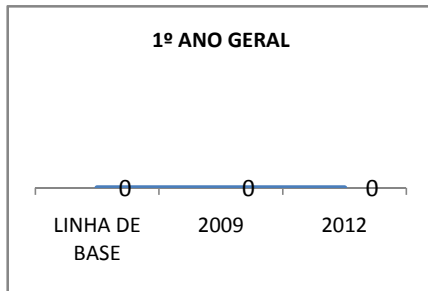

APROVAÇÃO ENSINO MÉDIO