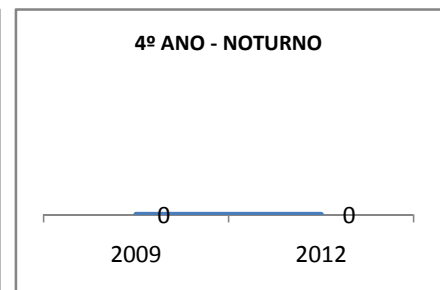

ANO BASE VESTIBULAR: 31

MODALIDADE/NÍVEL	VESTIBULAR							
	NÚMERO DE INSCRITOS				APROVADOS			
	LINHA DE BASE	2009	2010	2012	LINHA DE BASE	2009	2010	2012
ENSINO MÉDIO						34	36	40

MATRÍCULA ENSINO MÉDIO

ABANDONO ENSINO MÉDIO

APROVAÇÃO ENSINO MÉDIO

MATRÍCULA ENSINO FUNDAMENTAL

ABANDONO ENSINO FUNDAMENTAL

APROVAÇÃO ENSINO FUNDAMENTAL

MATRÍCULA EDUCAÇÃO DE JOVENS E ADULTOS - PRESENCIAL

ABANDONO EJA

APROVAÇÃO EJA