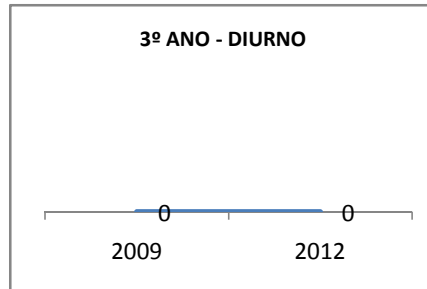

APROVAÇÃO ENSINO MÉDIO