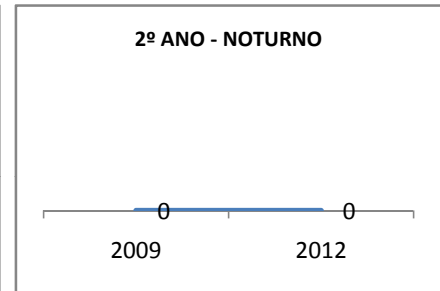

ANO BASE VESTIBULAR: 31

MODALIDADE/NÍVEL	VESTIBULAR							
	NÚMERO DE INSCRITOS				APROVADOS			
	LINHA DE BASE	2009	2010	2012	LINHA DE BASE	2009	2010	2012
ENSINO MÉDIO						34	36	40

MATRÍCULA ENSINO MÉDIO

ABANDONO ENSINO MÉDIO

APROVAÇÃO ENSINO MÉDIO

MATRÍCULA ENSINO FUNDAMENTAL

ABANDONO ENSINO FUNDAMENTAL

APROVAÇÃO ENSINO FUNDAMENTAL

MATRÍCULA EDUCAÇÃO DE JOVENS E ADULTOS - PRESENCIAL

ABANDONO EJA

APROVAÇÃO EJA