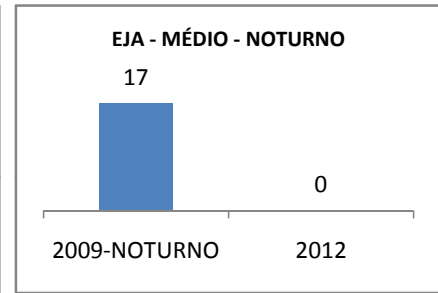

ANO BASE VESTIBULAR: 31

MODALIDADE/NÍVEL	VESTIBULAR							
	NÚMERO DE INSCRITOS				APROVADOS			
	LINHA DE BASE	2009	2010	2012	LINHA DE BASE	2009	2010	2012
ENSINO MÉDIO						34	36	40

MATRÍCULA ENSINO MÉDIO

ABANDONO ENSINO MÉDIO

APROVAÇÃO ENSINO MÉDIO

MATRÍCULA ENSINO FUNDAMENTAL

ABANDONO ENSINO FUNDAMENTAL

APROVAÇÃO ENSINO FUNDAMENTAL

MATRÍCULA EDUCAÇÃO DE JOVENS E ADULTOS - PRESENCIAL

ABANDONO EJA

APROVAÇÃO EJA

ENSINO FUNDAMENTAL - 1º AO 5º ANO

PROVA BRASIL

ENSINO FUNDAMENTAL - 6º AO 9º ANO

PROVA BRASIL

ENSINO FUNDAMENTAL

ENSINO MÉDIO

SPAECE

ENSINO FUNDAMENTAL 5º ANO