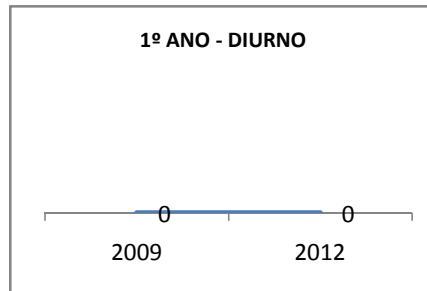

APROVAÇÃO ENSINO MÉDIO