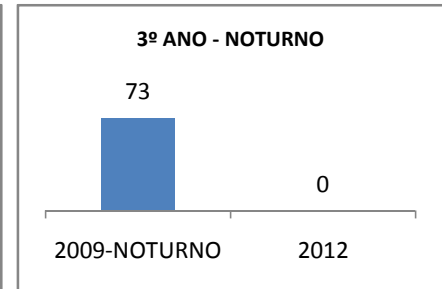

MATRÍCULA ENSINO MÉDIO