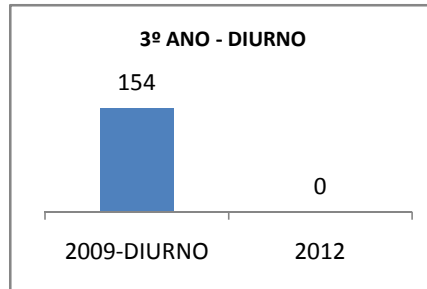

MATRÍCULA ENSINO MÉDIO