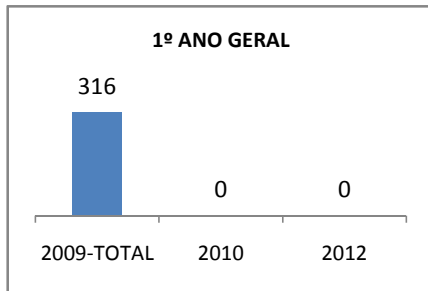

MATRÍCULA ENSINO MÉDIO