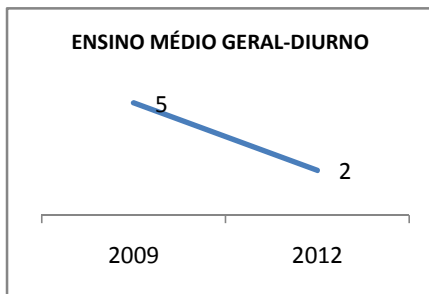

ABANDONO ENSINO MÉDIO