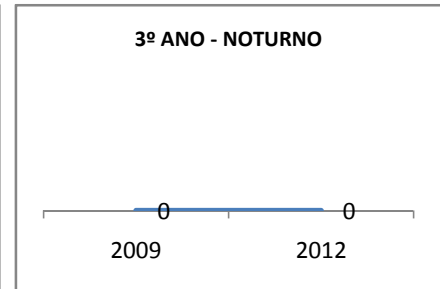

ANO BASE VESTIBULAR: 31

MODALIDADE/NÍVEL	VESTIBULAR							
	NÚMERO DE INSCRITOS				APROVADOS			
	LINHA DE BASE	2009	2010	2012	LINHA DE BASE	2009	2010	2012
ENSINO MÉDIO						34	36	40

MATRÍCULA ENSINO MÉDIO

ABANDONO ENSINO MÉDIO

APROVAÇÃO ENSINO MÉDIO

MATRÍCULA ENSINO FUNDAMENTAL

ABANDONO ENSINO FUNDAMENTAL

APROVAÇÃO ENSINO FUNDAMENTAL

MATRÍCULA EDUCAÇÃO DE JOVENS E ADULTOS - PRESENCIAL

ABANDONO EJA

APROVAÇÃO EJA