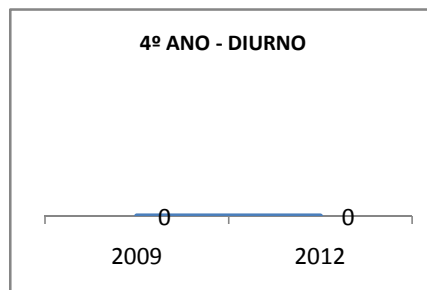

APROVAÇÃO ENSINO MÉDIO