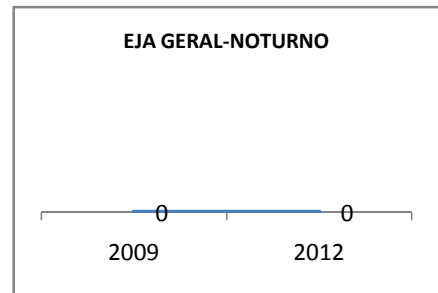

ANO BASE VESTIBULAR: 31

MODALIDADE/NÍVEL	VESTIBULAR							
	NÚMERO DE INSCRITOS				APROVADOS			
	LINHA DE BASE	2009	2010	2012	LINHA DE BASE	2009	2010	2012
ENSINO MÉDIO						34	36	40

MATRÍCULA ENSINO MÉDIO

ABANDONO ENSINO MÉDIO

APROVAÇÃO ENSINO MÉDIO

MATRÍCULA ENSINO FUNDAMENTAL

ABANDONO ENSINO FUNDAMENTAL

APROVAÇÃO ENSINO FUNDAMENTAL

MATRÍCULA EDUCAÇÃO DE JOVENS E ADULTOS - PRESENCIAL

ABANDONO EJA

APROVAÇÃO EJA

ENSINO FUNDAMENTAL - 1º AO 5º ANO

PROVA BRASIL

ENSINO FUNDAMENTAL - 6º AO 9º ANO

PROVA BRASIL

ENSINO FUNDAMENTAL

ENSINO MÉDIO

SPAECE

ENSINO FUNDAMENTAL 5º ANO