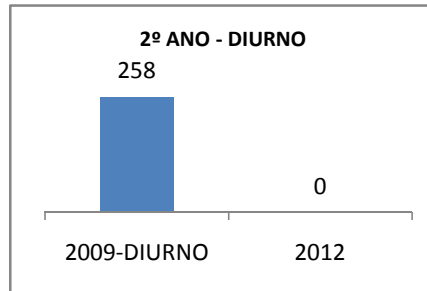

MATRÍCULA ENSINO MÉDIO