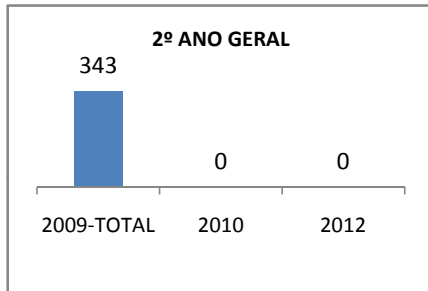

MATRÍCULA ENSINO MÉDIO