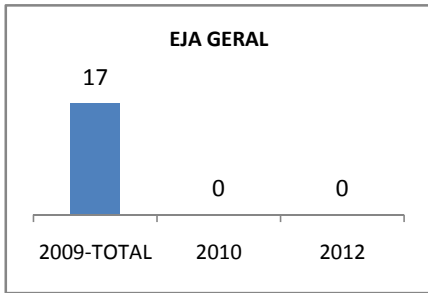

ANO BASE VESTIBULAR: 31

MODALIDADE/NÍVEL	VESTIBULAR							
	NÚMERO DE INSCRITOS				APROVADOS			
	LINHA DE BASE	2009	2010	2012	LINHA DE BASE	2009	2010	2012
ENSINO MÉDIO						34	36	40

MATRÍCULA ENSINO MÉDIO

ABANDONO ENSINO MÉDIO

APROVAÇÃO ENSINO MÉDIO

MATRÍCULA ENSINO FUNDAMENTAL

ABANDONO ENSINO FUNDAMENTAL

APROVAÇÃO ENSINO FUNDAMENTAL

MATRÍCULA EDUCAÇÃO DE JOVENS E ADULTOS - PRESENCIAL

ABANDONO EJA

APROVAÇÃO EJA