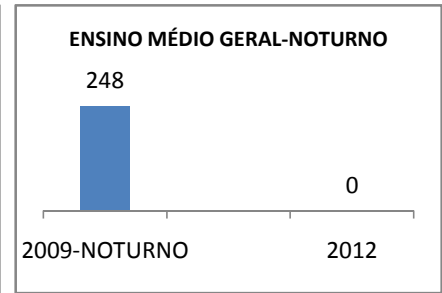

MATRÍCULA ENSINO MÉDIO