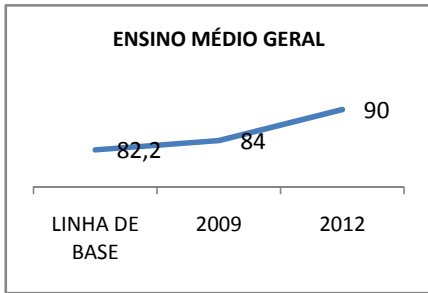

APROVAÇÃO ENSINO MÉDIO