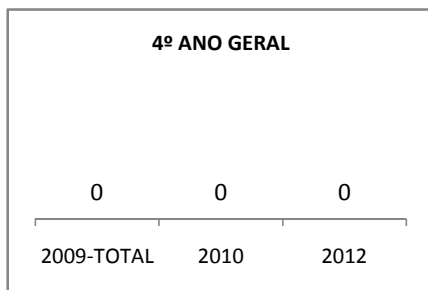

MATRÍCULA ENSINO MÉDIO