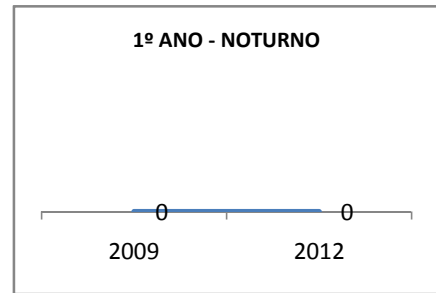

ANO BASE VESTIBULAR:

MODALIDADE/NÍVEL	VESTIBULAR							
	NUMERO DE INSCRITOS				APROVADOS			
	LINHA DE BASE	2009	2010	2012	LINHA DE BASE	2009	2010	2012
ENSINO MÉDIO						16	25	40

**MATRÍCULA ENSINO MÉDIO**

### ABANDONO ENSINO MÉDIO