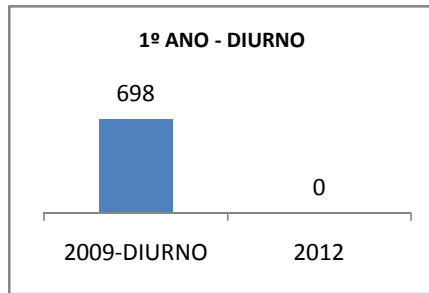

ANO BASE ENEM: 2007

MODALIDADE/NÍVEL	ENEM							
	NUMERO DE PARTICIPANTES				Redação e Prova Objetiva (média)			
	LINHA DE BASE	2009	2010	2012	LINHA DE BASE	2009	2010	2012
ENSINO MÉDIO	405				48,52	50,45	52,95	58

ANO BASE VESTIBULAR:

MODALIDADE/NÍVEL	VESTIBULAR							
	NUMERO DE INSCRITOS				APROVADOS			
	LINHA DE BASE	2009	2010	2012	LINHA DE BASE	2009	2010	2012
ENSINO MÉDIO						16	25	40

**MATRÍCULA ENSINO MÉDIO**