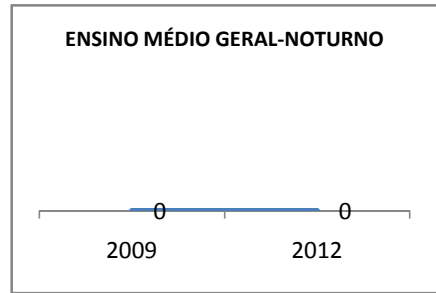

ANO BASE VESTIBULAR:

MODALIDADE/NÍVEL	VESTIBULAR							
	NUMERO DE INSCRITOS				APROVADOS			
	LINHA DE BASE	2009	2010	2012	LINHA DE BASE	2009	2010	2012
ENSINO MÉDIO						16	25	40

**MATRÍCULA ENSINO MÉDIO**

### ABANDONO ENSINO MÉDIO

### APROVAÇÃO ENSINO MÉDIO