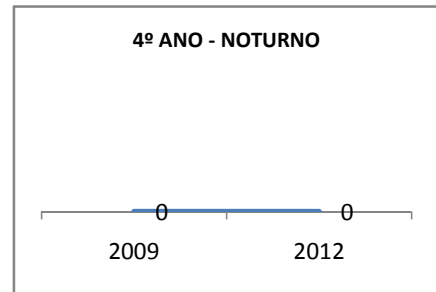

ANO BASE VESTIBULAR:

MODALIDADE/NÍVEL	VESTIBULAR							
	NUMERO DE INSCRITOS				APROVADOS			
	LINHA DE BASE	2009	2010	2012	LINHA DE BASE	2009	2010	2012
ENSINO MÉDIO						16	25	40

**MATRÍCULA ENSINO MÉDIO**

### ABANDONO ENSINO MÉDIO