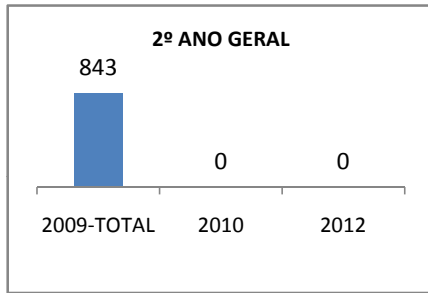

ANO BASE ENEM: 2007

MODALIDADE/NÍVEL	ENEM							
	NUMERO DE PARTICIPANTES				Redação e Prova Objetiva (média)			
	LINHA DE BASE	2009	2010	2012	LINHA DE BASE	2009	2010	2012
ENSINO MÉDIO	405				48,52	50,45	52,95	58

ANO BASE VESTIBULAR:

MODALIDADE/NÍVEL	VESTIBULAR							
	NUMERO DE INSCRITOS				APROVADOS			
	LINHA DE BASE	2009	2010	2012	LINHA DE BASE	2009	2010	2012
ENSINO MÉDIO						16	25	40

**MATRÍCULA ENSINO MÉDIO**