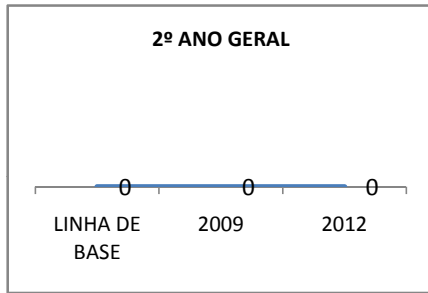

ANO BASE VESTIBULAR:

MODALIDADE/NÍVEL	VESTIBULAR							
	NUMERO DE INSCRITOS				APROVADOS			
	LINHA DE BASE	2009	2010	2012	LINHA DE BASE	2009	2010	2012
ENSINO MÉDIO						16	25	40

**MATRÍCULA ENSINO MÉDIO**

### ABANDONO ENSINO MÉDIO