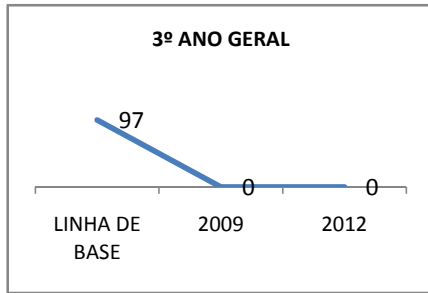

ANO BASE VESTIBULAR:

MODALIDADE/NÍVEL	VESTIBULAR							
	NUMERO DE INSCRITOS				APROVADOS			
	LINHA DE BASE	2009	2010	2012	LINHA DE BASE	2009	2010	2012
ENSINO MÉDIO						16	25	40

**MATRÍCULA ENSINO MÉDIO**

### ABANDONO ENSINO MÉDIO

### APROVAÇÃO ENSINO MÉDIO