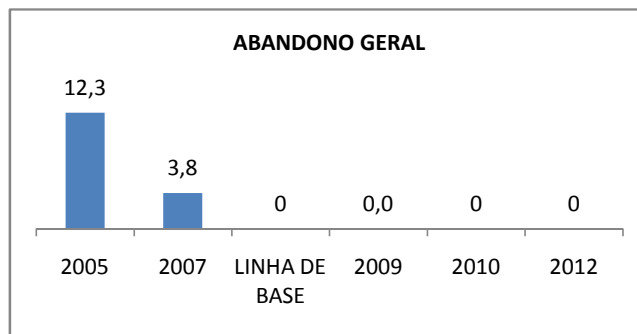

#### APROVAÇÃO - 6º AO 9º

0,0	0,0	0	0	0	0,0
2005	2007	LINHA DE BASE	2009	2010	2012

Escola: EEM GOVERNADOR ADAUTO BEZERRA

INEP: 23164808 Município: JUAZEIRO I CREDE: 19

### ENSINO MÉDIO