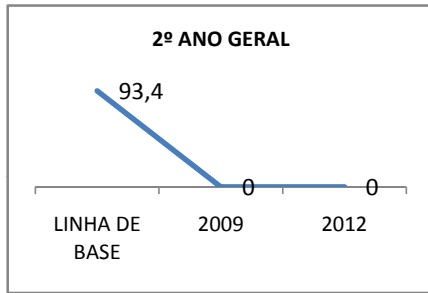

ANO BASE VESTIBULAR:

MODALIDADE/NÍVEL	VESTIBULAR							
	NUMERO DE INSCRITOS				APROVADOS			
	LINHA DE BASE	2009	2010	2012	LINHA DE BASE	2009	2010	2012
ENSINO MÉDIO						16	25	40

**MATRÍCULA ENSINO MÉDIO**

### ABANDONO ENSINO MÉDIO

### APROVAÇÃO ENSINO MÉDIO