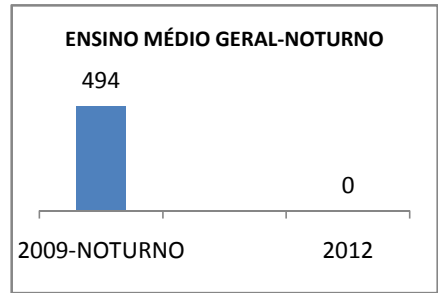

ANO BASE ENEM: 2007

MODALIDADE/NÍVEL	ENEM							
	NUMERO DE PARTICIPANTES				Redação e Prova Objetiva (média)			
	LINHA DE BASE	2009	2010	2012	LINHA DE BASE	2009	2010	2012
ENSINO MÉDIO	405				48,52	50,45	52,95	58

ANO BASE VESTIBULAR:

MODALIDADE/NÍVEL	VESTIBULAR							
	NUMERO DE INSCRITOS				APROVADOS			
	LINHA DE BASE	2009	2010	2012	LINHA DE BASE	2009	2010	2012
ENSINO MÉDIO						16	25	40

**MATRÍCULA ENSINO MÉDIO**