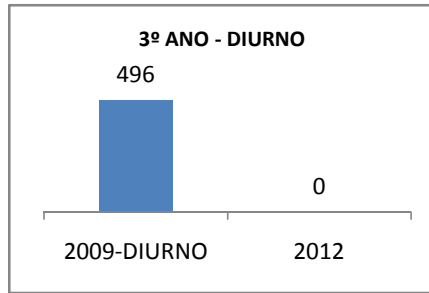

ANO BASE ENEM: 2007

MODALIDADE/NÍVEL	ENEM							
	NUMERO DE PARTICIPANTES				Redação e Prova Objetiva (média)			
	LINHA DE BASE	2009	2010	2012	LINHA DE BASE	2009	2010	2012
ENSINO MÉDIO	405				48,52	50,45	52,95	58

ANO BASE VESTIBULAR:

MODALIDADE/NÍVEL	VESTIBULAR							
	NUMERO DE INSCRITOS				APROVADOS			
	LINHA DE BASE	2009	2010	2012	LINHA DE BASE	2009	2010	2012
ENSINO MÉDIO						16	25	40

**MATRÍCULA ENSINO MÉDIO**