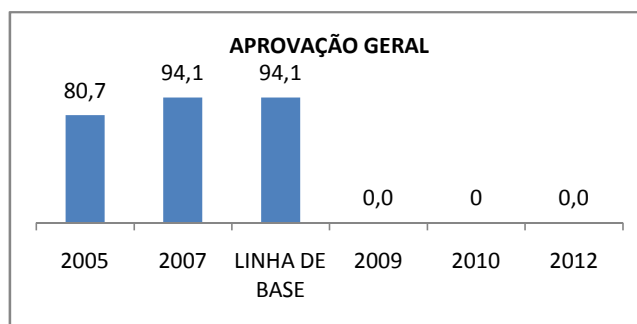

#### APROVAÇÃO - 6º AO 9º

0,0	0,0	0	0	0	0,0
2005	2007	LINHA DE BASE	2009	2010	2012

Escola: EEM GOVERNADOR ADAUTO BEZERRA

INEP: 23164808 Município: JUAZEIRO I CREDE: 19

### ENSINO MÉDIO