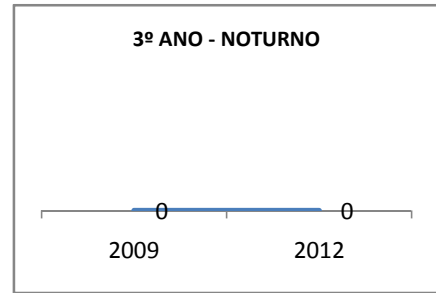

ANO BASE VESTIBULAR:

MODALIDADE/NÍVEL	VESTIBULAR							
	NUMERO DE INSCRITOS				APROVADOS			
	LINHA DE BASE	2009	2010	2012	LINHA DE BASE	2009	2010	2012
ENSINO MÉDIO						16	25	40

**MATRÍCULA ENSINO MÉDIO**

### ABANDONO ENSINO MÉDIO