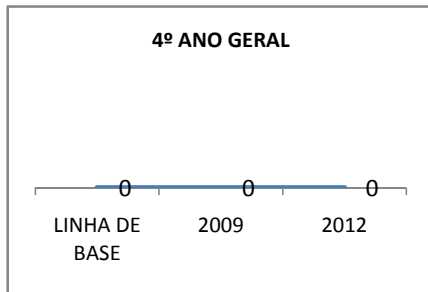

ANO BASE VESTIBULAR:

MODALIDADE/NÍVEL	VESTIBULAR							
	NUMERO DE INSCRITOS				APROVADOS			
	LINHA DE BASE	2009	2010	2012	LINHA DE BASE	2009	2010	2012
ENSINO MÉDIO						16	25	40

**MATRÍCULA ENSINO MÉDIO**

### ABANDONO ENSINO MÉDIO