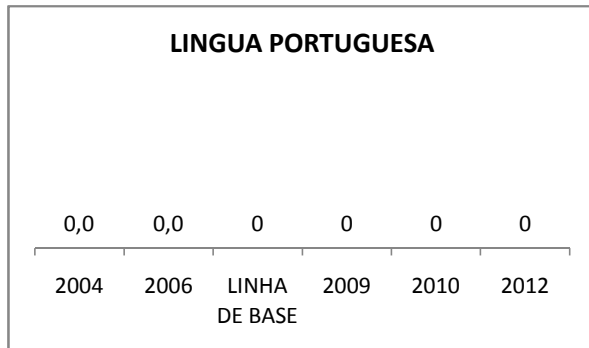

SPAECE

ENSINO FUNDAMENTAL 5º ANO