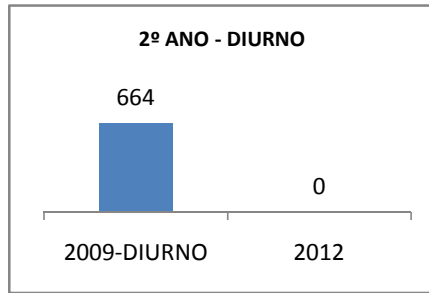

ANO BASE ENEM: 2007

MODALIDADE/NÍVEL	ENEM							
	NUMERO DE PARTICIPANTES				Redação e Prova Objetiva (média)			
	LINHA DE BASE	2009	2010	2012	LINHA DE BASE	2009	2010	2012
ENSINO MÉDIO	405				48,52	50,45	52,95	58

ANO BASE VESTIBULAR:

MODALIDADE/NÍVEL	VESTIBULAR							
	NUMERO DE INSCRITOS				APROVADOS			
	LINHA DE BASE	2009	2010	2012	LINHA DE BASE	2009	2010	2012
ENSINO MÉDIO						16	25	40

**MATRÍCULA ENSINO MÉDIO**