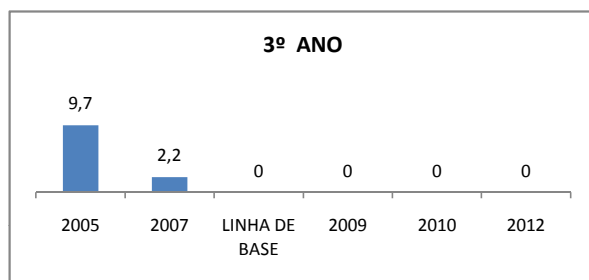

#### APROVAÇÃO - 6º AO 9º

0,0	0,0	0	0	0	0,0
2005	2007	LINHA DE BASE	2009	2010	2012

Escola: EEM GOVERNADOR ADAUTO BEZERRA

INEP: 23164808 Município: JUAZEIRO I CREDE: 19

### ENSINO MÉDIO