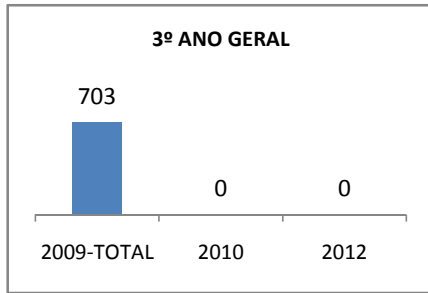

ANO BASE ENEM: 2007

MODALIDADE/NÍVEL	ENEM							
	NUMERO DE PARTICIPANTES				Redação e Prova Objetiva (média)			
	LINHA DE BASE	2009	2010	2012	LINHA DE BASE	2009	2010	2012
ENSINO MÉDIO	405				48,52	50,45	52,95	58

ANO BASE VESTIBULAR:

MODALIDADE/NÍVEL	VESTIBULAR							
	NUMERO DE INSCRITOS				APROVADOS			
	LINHA DE BASE	2009	2010	2012	LINHA DE BASE	2009	2010	2012
ENSINO MÉDIO						16	25	40

**MATRÍCULA ENSINO MÉDIO**