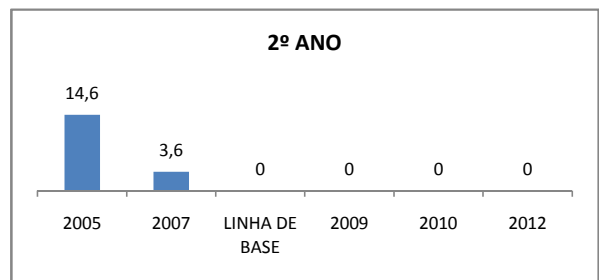

#### APROVAÇÃO - 6º AO 9º

0,0	0,0	0	0	0	0,0
2005	2007	LINHA DE BASE	2009	2010	2012

Escola: EEM GOVERNADOR ADAUTO BEZERRA

INEP: 23164808 Município: JUAZEIRO I CREDE: 19

### ENSINO MÉDIO