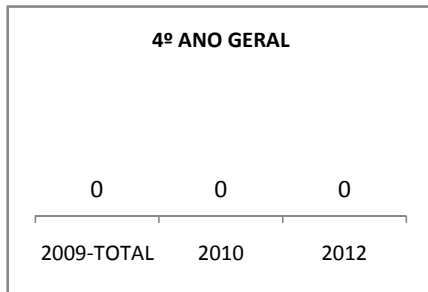

ANO BASE VESTIBULAR:

MODALIDADE/NÍVEL	VESTIBULAR							
	NUMERO DE INSCRITOS				APROVADOS			
	LINHA DE BASE	2009	2010	2012	LINHA DE BASE	2009	2010	2012
ENSINO MÉDIO						16	25	40

**MATRÍCULA ENSINO MÉDIO**