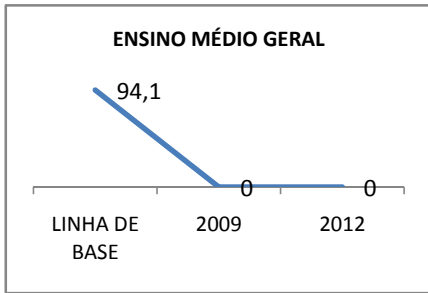

APROVAÇÃO ENSINO MÉDIO