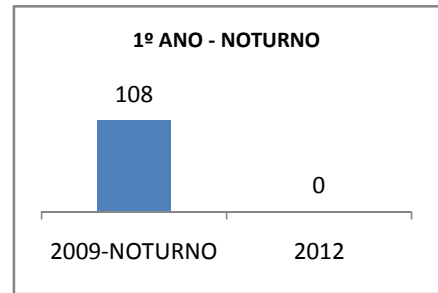

ANO BASE ENEM: 2007

MODALIDADE/NÍVEL	ENEM							
	NUMERO DE PARTICIPANTES				Redação e Prova Objetiva (média)			
	LINHA DE BASE	2009	2010	2012	LINHA DE BASE	2009	2010	2012
ENSINO MÉDIO	405				48,52	50,45	52,95	58

ANO BASE VESTIBULAR:

MODALIDADE/NÍVEL	VESTIBULAR							
	NUMERO DE INSCRITOS				APROVADOS			
	LINHA DE BASE	2009	2010	2012	LINHA DE BASE	2009	2010	2012
ENSINO MÉDIO						16	25	40

**MATRÍCULA ENSINO MÉDIO**