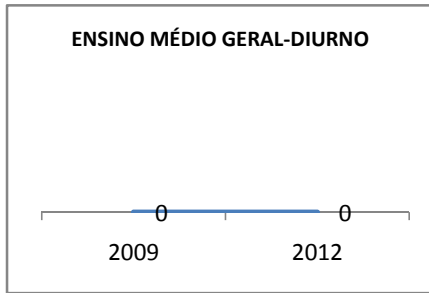

ANO BASE VESTIBULAR:

MODALIDADE/NÍVEL	VESTIBULAR							
	NUMERO DE INSCRITOS				APROVADOS			
	LINHA DE BASE	2009	2010	2012	LINHA DE BASE	2009	2010	2012
ENSINO MÉDIO						16	25	40

**MATRÍCULA ENSINO MÉDIO**

### ABANDONO ENSINO MÉDIO