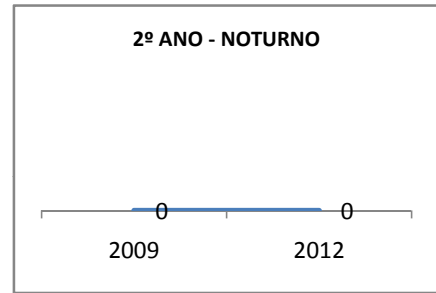

ANO BASE VESTIBULAR:

MODALIDADE/NÍVEL	VESTIBULAR							
	NUMERO DE INSCRITOS				APROVADOS			
	LINHA DE BASE	2009	2010	2012	LINHA DE BASE	2009	2010	2012
ENSINO MÉDIO						16	25	40

**MATRÍCULA ENSINO MÉDIO**

### ABANDONO ENSINO MÉDIO