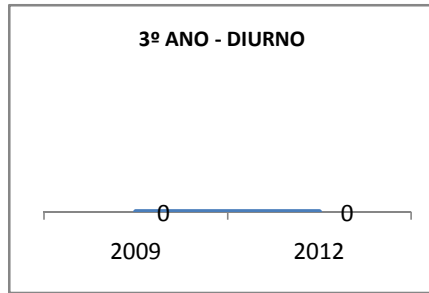

ANO BASE VESTIBULAR:

MODALIDADE/NÍVEL	VESTIBULAR							
	NUMERO DE INSCRITOS				APROVADOS			
	LINHA DE BASE	2009	2010	2012	LINHA DE BASE	2009	2010	2012
ENSINO MÉDIO						16	25	40

**MATRÍCULA ENSINO MÉDIO**

### ABANDONO ENSINO MÉDIO