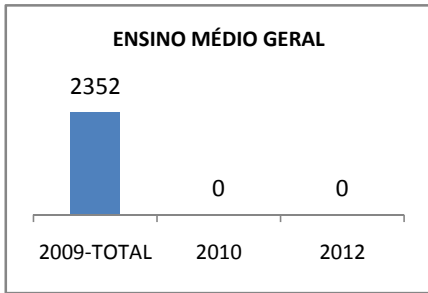

ANO BASE VESTIBULAR:

MODALIDADE/NÍVEL	VESTIBULAR							
	NUMERO DE INSCRITOS				APROVADOS			
	LINHA DE BASE	2009	2010	2012	LINHA DE BASE	2009	2010	2012
ENSINO MÉDIO						16	25	40

**MATRÍCULA ENSINO MÉDIO**