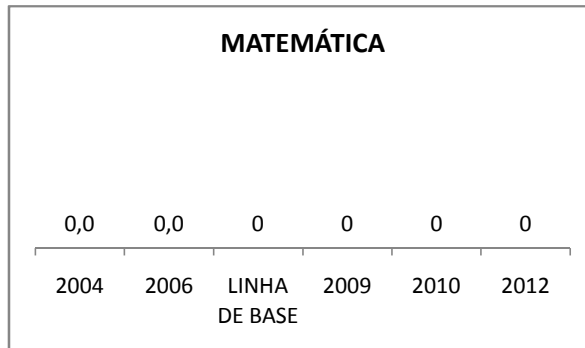

SPAECE

ENSINO FUNDAMENTAL 5º ANO