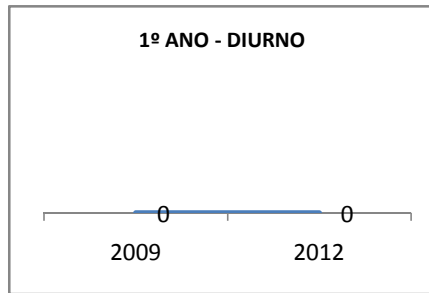

ANO BASE VESTIBULAR:

MODALIDADE/NÍVEL	VESTIBULAR							
	NUMERO DE INSCRITOS				APROVADOS			
	LINHA DE BASE	2009	2010	2012	LINHA DE BASE	2009	2010	2012
ENSINO MÉDIO						16	25	40

**MATRÍCULA ENSINO MÉDIO**

### ABANDONO ENSINO MÉDIO