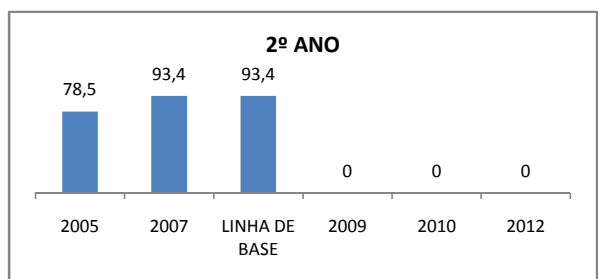

#### APROVAÇÃO - 6º AO 9º

0,0	0,0	0	0	0	0,0
2005	2007	LINHA DE BASE	2009	2010	2012

Escola: EEM GOVERNADOR ADAUTO BEZERRA

INEP: 23164808 Município: JUAZEIRO I CREDE: 19

### ENSINO MÉDIO