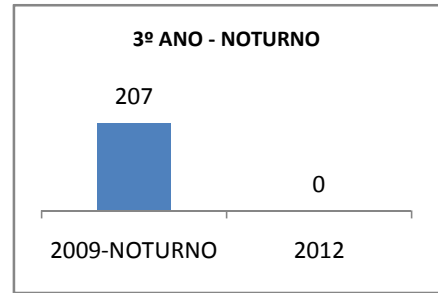

ANO BASE ENEM: 2007

MODALIDADE/NÍVEL	ENEM							
	NUMERO DE PARTICIPANTES				Redação e Prova Objetiva (média)			
	LINHA DE BASE	2009	2010	2012	LINHA DE BASE	2009	2010	2012
ENSINO MÉDIO	405				48,52	50,45	52,95	58

ANO BASE VESTIBULAR:

MODALIDADE/NÍVEL	VESTIBULAR							
	NUMERO DE INSCRITOS				APROVADOS			
	LINHA DE BASE	2009	2010	2012	LINHA DE BASE	2009	2010	2012
ENSINO MÉDIO						16	25	40

**MATRÍCULA ENSINO MÉDIO**