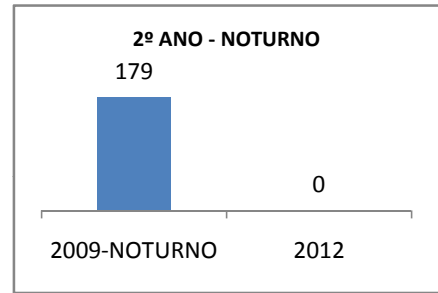

ANO BASE ENEM: 2007

MODALIDADE/NÍVEL	ENEM							
	NUMERO DE PARTICIPANTES				Redação e Prova Objetiva (média)			
	LINHA DE BASE	2009	2010	2012	LINHA DE BASE	2009	2010	2012
ENSINO MÉDIO	405				48,52	50,45	52,95	58

ANO BASE VESTIBULAR:

MODALIDADE/NÍVEL	VESTIBULAR							
	NUMERO DE INSCRITOS				APROVADOS			
	LINHA DE BASE	2009	2010	2012	LINHA DE BASE	2009	2010	2012
ENSINO MÉDIO						16	25	40

**MATRÍCULA ENSINO MÉDIO**