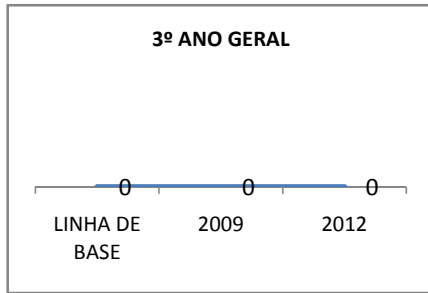

ANO BASE VESTIBULAR:

MODALIDADE/NÍVEL	VESTIBULAR							
	NUMERO DE INSCRITOS				APROVADOS			
	LINHA DE BASE	2009	2010	2012	LINHA DE BASE	2009	2010	2012
ENSINO MÉDIO						16	25	40

**MATRÍCULA ENSINO MÉDIO**

### ABANDONO ENSINO MÉDIO