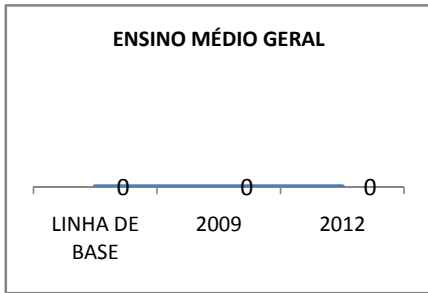

ANO BASE VESTIBULAR:

MODALIDADE/NÍVEL	VESTIBULAR							
	NUMERO DE INSCRITOS				APROVADOS			
	LINHA DE BASE	2009	2010	2012	LINHA DE BASE	2009	2010	2012
ENSINO MÉDIO						16	25	40

**MATRÍCULA ENSINO MÉDIO**

### ABANDONO ENSINO MÉDIO