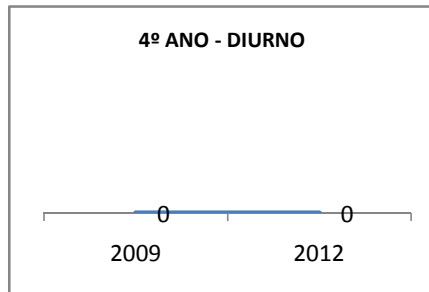

ANO BASE VESTIBULAR:

MODALIDADE/NÍVEL	VESTIBULAR							
	NUMERO DE INSCRITOS				APROVADOS			
	LINHA DE BASE	2009	2010	2012	LINHA DE BASE	2009	2010	2012
ENSINO MÉDIO						16	25	40

**MATRÍCULA ENSINO MÉDIO**

### ABANDONO ENSINO MÉDIO