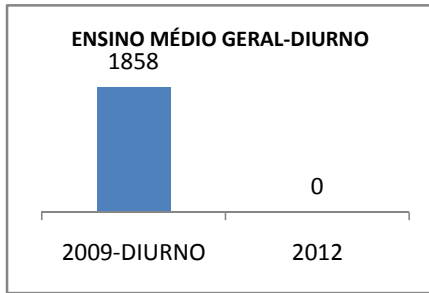

ANO BASE ENEM: 2007

MODALIDADE/NÍVEL	ENEM							
	NUMERO DE PARTICIPANTES				Redação e Prova Objetiva (média)			
	LINHA DE BASE	2009	2010	2012	LINHA DE BASE	2009	2010	2012
ENSINO MÉDIO	405				48,52	50,45	52,95	58

ANO BASE VESTIBULAR:

MODALIDADE/NÍVEL	VESTIBULAR							
	NUMERO DE INSCRITOS				APROVADOS			
	LINHA DE BASE	2009	2010	2012	LINHA DE BASE	2009	2010	2012
ENSINO MÉDIO						16	25	40

**MATRÍCULA ENSINO MÉDIO**