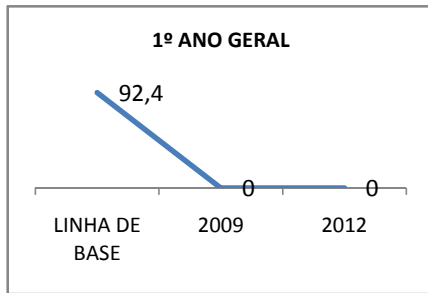

ANO BASE VESTIBULAR:

MODALIDADE/NÍVEL	VESTIBULAR							
	NUMERO DE INSCRITOS				APROVADOS			
	LINHA DE BASE	2009	2010	2012	LINHA DE BASE	2009	2010	2012
ENSINO MÉDIO						16	25	40

**MATRÍCULA ENSINO MÉDIO**

### ABANDONO ENSINO MÉDIO

### APROVAÇÃO ENSINO MÉDIO