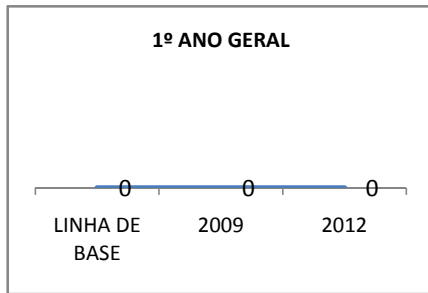

ANO BASE VESTIBULAR:

MODALIDADE/NÍVEL	VESTIBULAR							
	NUMERO DE INSCRITOS				APROVADOS			
	LINHA DE BASE	2009	2010	2012	LINHA DE BASE	2009	2010	2012
ENSINO MÉDIO						16	25	40

**MATRÍCULA ENSINO MÉDIO**

### ABANDONO ENSINO MÉDIO

### APROVAÇÃO ENSINO MÉDIO