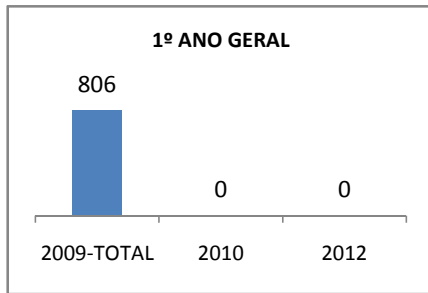

ANO BASE ENEM: 2007

MODALIDADE/NÍVEL	ENEM							
	NUMERO DE PARTICIPANTES				Redação e Prova Objetiva (média)			
	LINHA DE BASE	2009	2010	2012	LINHA DE BASE	2009	2010	2012
ENSINO MÉDIO	405				48,52	50,45	52,95	58

ANO BASE VESTIBULAR:

MODALIDADE/NÍVEL	VESTIBULAR							
	NUMERO DE INSCRITOS				APROVADOS			
	LINHA DE BASE	2009	2010	2012	LINHA DE BASE	2009	2010	2012
ENSINO MÉDIO						16	25	40

**MATRÍCULA ENSINO MÉDIO**