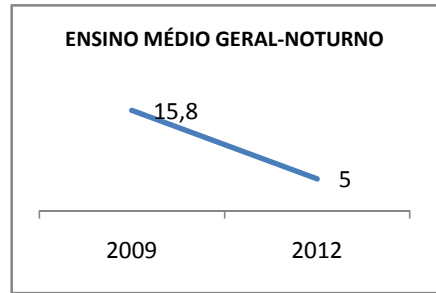

ANO BASE VESTIBULAR:

MODALIDADE/NÍVEL	VESTIBULAR							
	NUMERO DE INSCRITOS				APROVADOS			
	LINHA DE BASE	2009	2010	2012	LINHA DE BASE	2009	2010	2012
ENSINO MÉDIO						16	25	40

**MATRÍCULA ENSINO MÉDIO**

### ABANDONO ENSINO MÉDIO

### APROVAÇÃO ENSINO MÉDIO