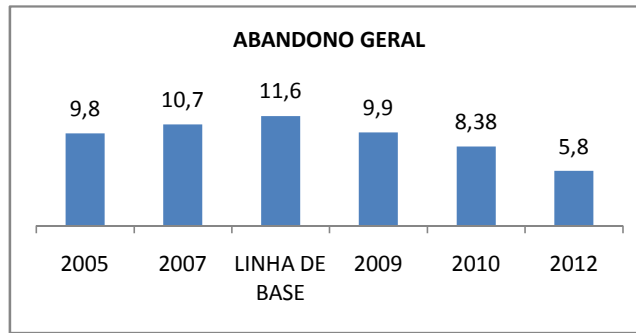

### ENSINO FUNDAMENTAL

Escola: EEM HELENITA LOPES GURGEL VALENTE

INEP: 23125012 Município: FORTIM

CREDE: 10

### ENSINO MÉDIO