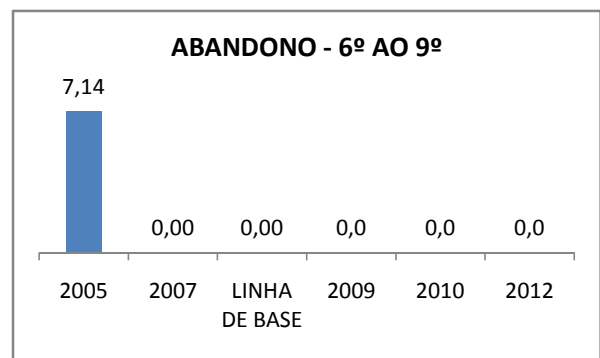

**PROVA BRASIL**

**ENSINO FUNDAMENTAL - 6º AO 9º ANO**

**PROVA BRASIL**

### ENSINO FUNDAMENTAL

Escola: EEM HELENITA LOPES GURGEL VALENTE

INEP: 23125012 Município: FORTIM

CREDE: 10