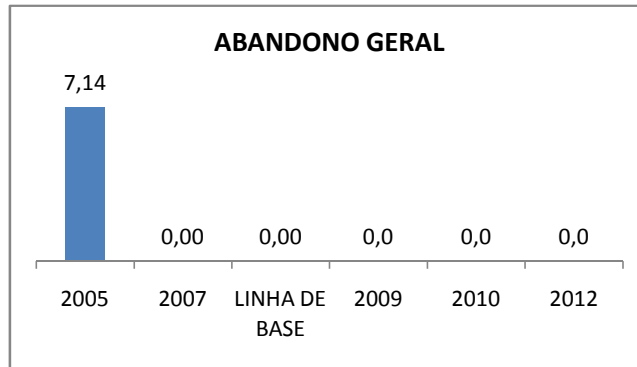

**PROVA BRASIL**

**ENSINO FUNDAMENTAL - 6º AO 9º ANO**

**PROVA BRASIL**

### ENSINO FUNDAMENTAL

Escola: EEM HELENITA LOPES GURGEL VALENTE

INEP: 23125012 Município: FORTIM

CREDE: 10