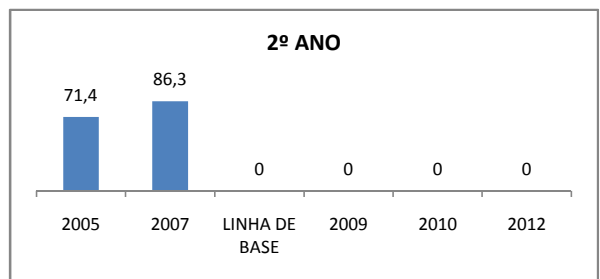

### ENSINO FUNDAMENTAL

Escola: EEM HELENITA LOPES GURGEL VALENTE

INEP: 23125012 Município: FORTIM

CREDE: 10

### ENSINO MÉDIO