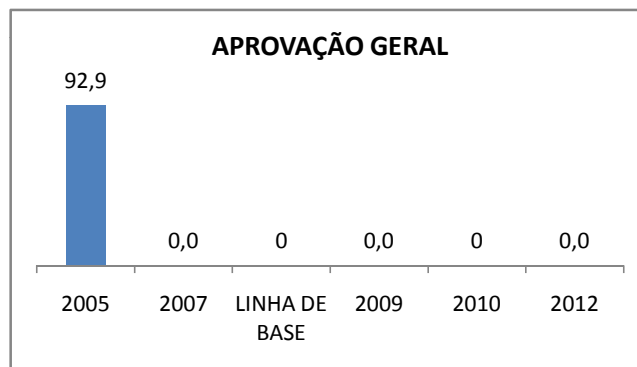

### APROVAÇÃO ENSINO MÉDIO

**PROVA BRASIL**

**ENSINO FUNDAMENTAL - 6º AO 9º ANO**

**PROVA BRASIL**

### ENSINO FUNDAMENTAL

Escola: EEM HELENITA LOPES GURGEL VALENTE

INEP: 23125012 Município: FORTIM

CREDE: 10

### ENSINO MÉDIO