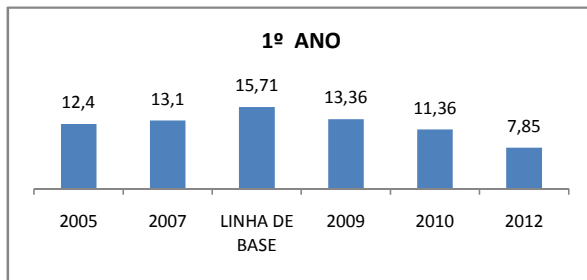

### ENSINO FUNDAMENTAL

Escola: EEM HELENITA LOPES GURGEL VALENTE

INEP: 23125012 Município: FORTIM

CREDE: 10

### ENSINO MÉDIO