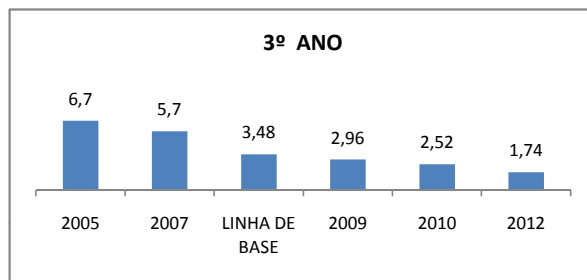

### ENSINO FUNDAMENTAL

Escola: EEM HELENITA LOPES GURGEL VALENTE

INEP: 23125012 Município: FORTIM

CREDE: 10

### ENSINO MÉDIO