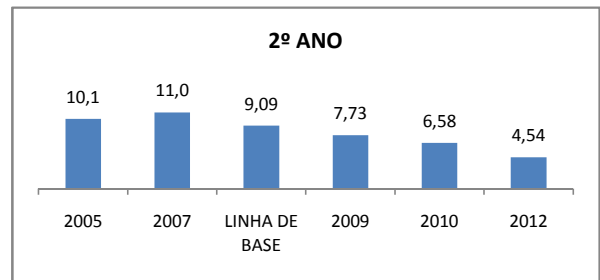

### ENSINO FUNDAMENTAL

Escola: EEM HELENITA LOPES GURGEL VALENTE

INEP: 23125012 Município: FORTIM

CREDE: 10

### ENSINO MÉDIO