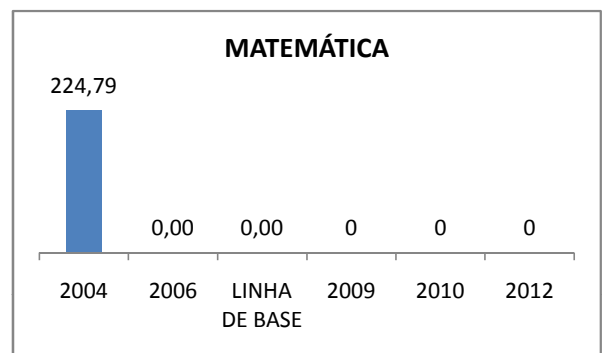

ENSINO FUNDAMENTAL 9º ANO