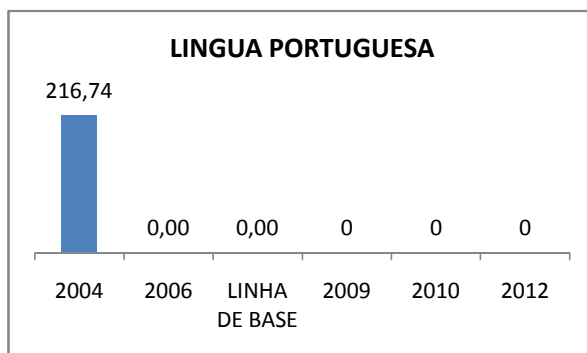

ENSINO FUNDAMENTAL 9º ANO