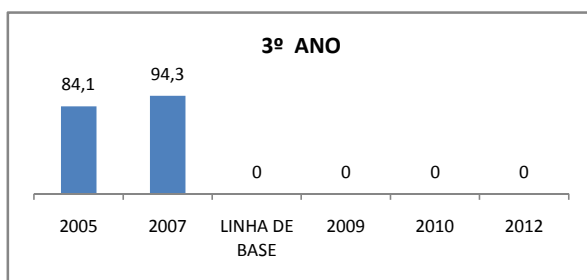

### ENSINO FUNDAMENTAL

Escola: EEM HELENITA LOPES GURGEL VALENTE

INEP: 23125012 Município: FORTIM

CREDE: 10

### ENSINO MÉDIO