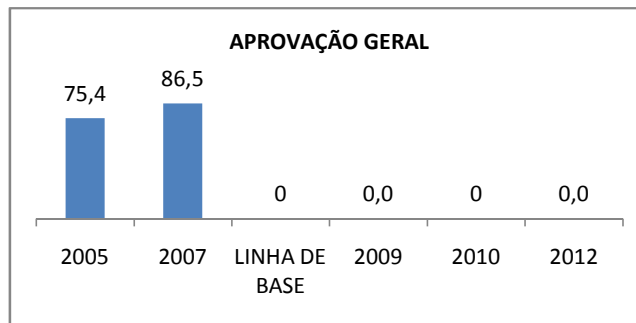

**PROVA BRASIL**

**ENSINO FUNDAMENTAL - 6º AO 9º ANO**

**PROVA BRASIL**

### ENSINO FUNDAMENTAL

Escola: EEM HELENITA LOPES GURGEL VALENTE

INEP: 23125012 Município: FORTIM

CREDE: 10

### ENSINO MÉDIO