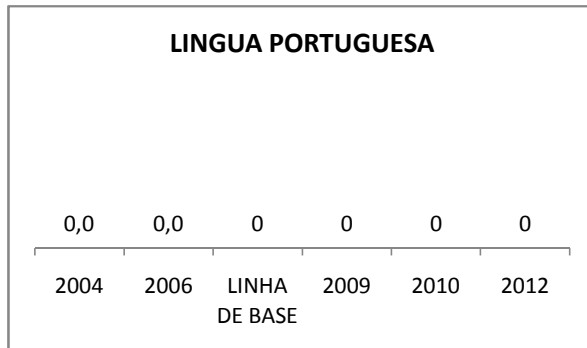

SPAECE

ENSINO FUNDAMENTAL 5º ANO