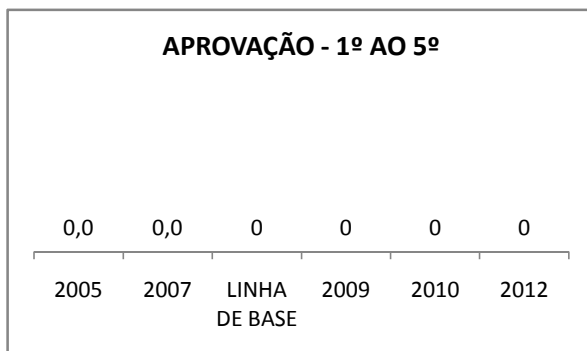

### APROVAÇÃO ENSINO MÉDIO

**PROVA BRASIL**

**ENSINO FUNDAMENTAL - 6º AO 9º ANO**

**PROVA BRASIL**

### ENSINO FUNDAMENTAL

Escola: EEM HELENITA LOPES GURGEL VALENTE

INEP: 23125012 Município: FORTIM

CREDE: 10