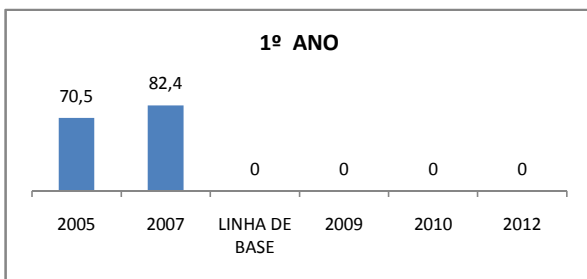

### ENSINO FUNDAMENTAL

Escola: EEM HELENITA LOPES GURGEL VALENTE

INEP: 23125012 Município: FORTIM

CREDE: 10

### ENSINO MÉDIO