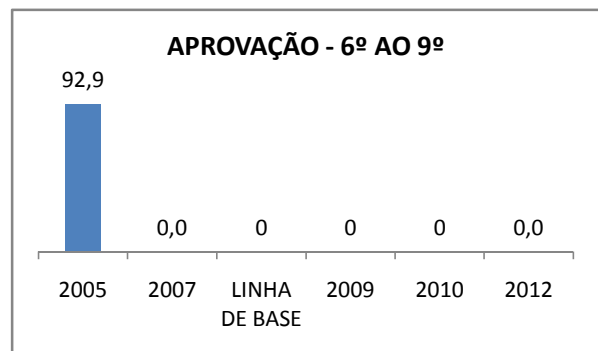

### APROVAÇÃO ENSINO MÉDIO

**PROVA BRASIL**

**ENSINO FUNDAMENTAL - 6º AO 9º ANO**

**PROVA BRASIL**

### ENSINO FUNDAMENTAL

Escola: EEM HELENITA LOPES GURGEL VALENTE

INEP: 23125012 Município: FORTIM

CREDE: 10

### ENSINO MÉDIO