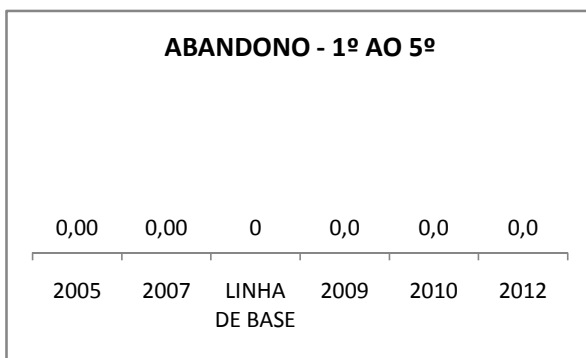

**PROVA BRASIL**

**ENSINO FUNDAMENTAL - 6º AO 9º ANO**

**PROVA BRASIL**

### ENSINO FUNDAMENTAL

Escola: EEM HELENITA LOPES GURGEL VALENTE

INEP: 23125012 Município: FORTIM

CREDE: 10