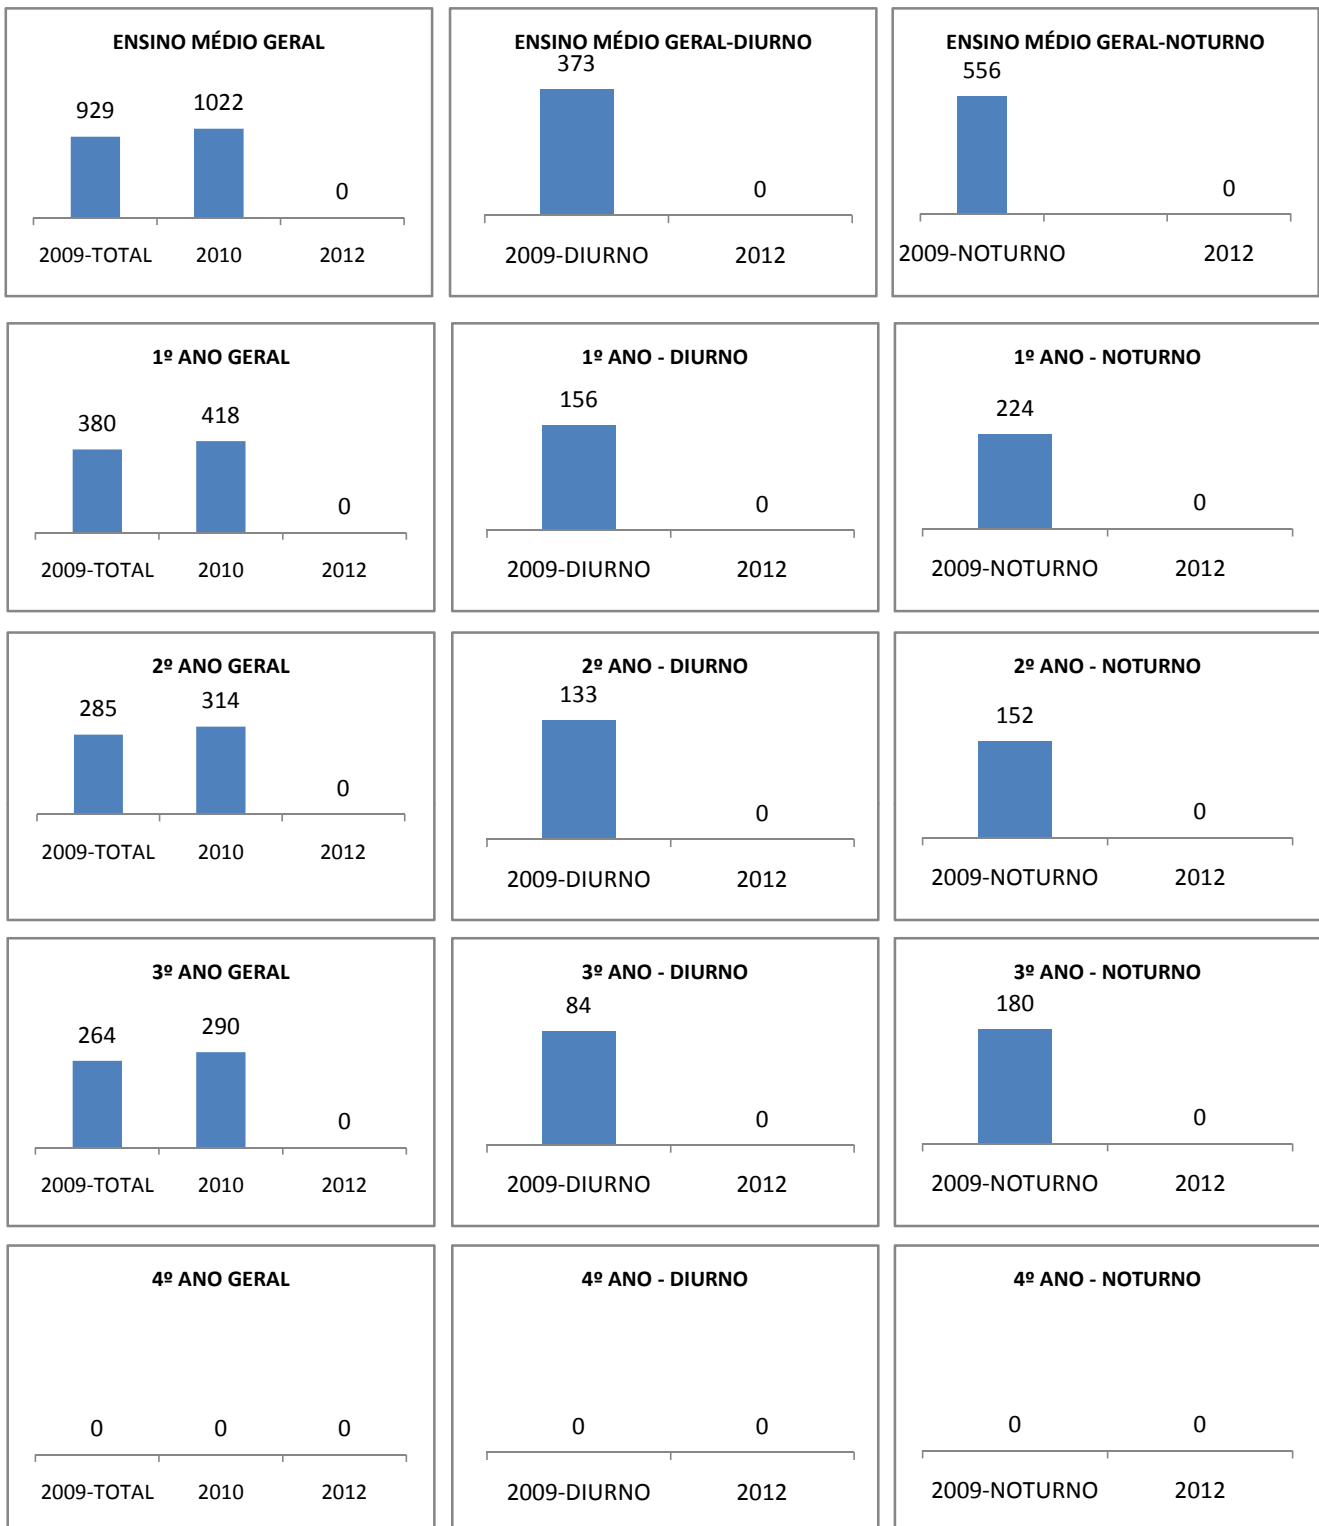

MATRÍCULA ENSINO MÉDIO