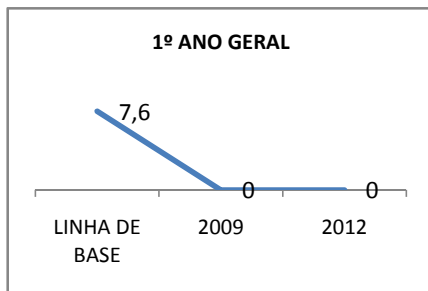

ANO BASE ENEM: 2007

MODALIDADE/NÍVEL	ENEM							
	NUMERO DE PARTICIPANTES				Redação e Prova Objetiva (média)			
	LINHA DE BASE	2009	2010	2012	LINHA DE BASE	2009	2010	2012
ENSINO MÉDIO	98	172	10		45,69	45,2	10	60

ANO BASE VESTIBULAR:

MODALIDADE/NÍVEL	VESTIBULAR							
	NUMERO DE INSCRITOS				APROVADOS			
	LINHA DE BASE	2009	2010	2012	LINHA DE BASE	2009	2010	2012
ENSINO MÉDIO			10				10	

OLIMPÍADAS	OLIMPÍADAS NACIONAIS							
	NUMERO DE INSCRITOS				RESULTADO			
	LINHA DE BASE	2009	2010	2012	LINHA DE BASE	2009	2010	2012
LÍNGUA PORTUGUESA			10			1	10	10
MATEMÁTICA			10			1	10	10
FÍSICA			10				10	
QUÍMICA			10				10	
ASTRONOMIA			10				10	
INFORMÁTICA			10				10	

MATRÍCULA ENSINO MÉDIO

ABANDONO ENSINO MÉDIO

APROVAÇÃO ENSINO MÉDIO

MATRÍCULA ENSINO FUNDAMENTAL

ABANDONO ENSINO FUNDAMENTAL

APROVAÇÃO ENSINO FUNDAMENTAL

MATRÍCULA EDUCAÇÃO DE JOVENS E ADULTOS - PRESENCIAL

ABANDONO EJA