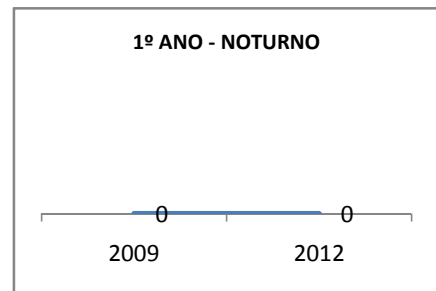

ANO BASE ENEM: 2007

MODALIDADE/NÍVEL	ENEM							
	NUMERO DE PARTICIPANTES				Redação e Prova Objetiva (média)			
	LINHA DE BASE	2009	2010	2012	LINHA DE BASE	2009	2010	2012
ENSINO MÉDIO	98	172	10		45,69	45,2	10	60

ANO BASE VESTIBULAR:

MODALIDADE/NÍVEL	VESTIBULAR							
	NUMERO DE INSCRITOS				APROVADOS			
	LINHA DE BASE	2009	2010	2012	LINHA DE BASE	2009	2010	2012
ENSINO MÉDIO			10				10	

OLIMPÍADAS	OLIMPÍADAS NACIONAIS							
	NUMERO DE INSCRITOS				RESULTADO			
	LINHA DE BASE	2009	2010	2012	LINHA DE BASE	2009	2010	2012
LÍNGUA PORTUGUESA			10			1	10	10
MATEMÁTICA			10			1	10	10
FÍSICA			10				10	
QUÍMICA			10				10	
ASTRONOMIA			10				10	
INFORMÁTICA			10				10	

MATRÍCULA ENSINO MÉDIO

ABANDONO ENSINO MÉDIO

APROVAÇÃO ENSINO MÉDIO

MATRÍCULA ENSINO FUNDAMENTAL

ABANDONO ENSINO FUNDAMENTAL

APROVAÇÃO ENSINO FUNDAMENTAL

MATRÍCULA EDUCAÇÃO DE JOVENS E ADULTOS - PRESENCIAL

ABANDONO EJA