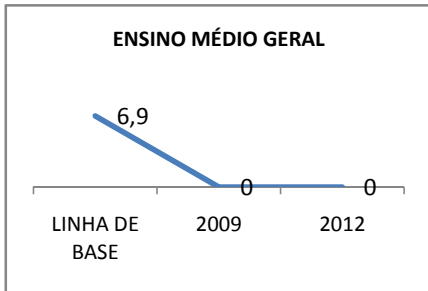

ABANDONO ENSINO MÉDIO