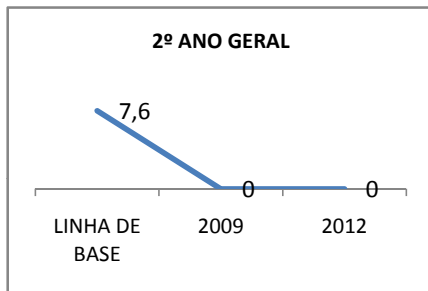

ANO BASE ENEM: 2007

MODALIDADE/NÍVEL	ENEM							
	NUMERO DE PARTICIPANTES				Redação e Prova Objetiva (média)			
	LINHA DE BASE	2009	2010	2012	LINHA DE BASE	2009	2010	2012
ENSINO MÉDIO	98	172	10		45,69	45,2	10	60

ANO BASE VESTIBULAR:

MODALIDADE/NÍVEL	VESTIBULAR							
	NUMERO DE INSCRITOS				APROVADOS			
	LINHA DE BASE	2009	2010	2012	LINHA DE BASE	2009	2010	2012
ENSINO MÉDIO			10				10	

OLIMPÍADAS	OLIMPÍADAS NACIONAIS							
	NUMERO DE INSCRITOS				RESULTADO			
	LINHA DE BASE	2009	2010	2012	LINHA DE BASE	2009	2010	2012
LÍNGUA PORTUGUESA			10			1	10	10
MATEMÁTICA			10			1	10	10
FÍSICA			10				10	
QUÍMICA			10				10	
ASTRONOMIA			10				10	
INFORMÁTICA			10				10	

MATRÍCULA ENSINO MÉDIO

ABANDONO ENSINO MÉDIO

APROVAÇÃO ENSINO MÉDIO

MATRÍCULA ENSINO FUNDAMENTAL

ABANDONO ENSINO FUNDAMENTAL

APROVAÇÃO ENSINO FUNDAMENTAL

MATRÍCULA EDUCAÇÃO DE JOVENS E ADULTOS - PRESENCIAL

ABANDONO EJA