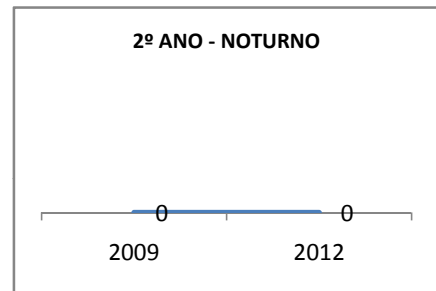

ANO BASE ENEM: 2007

MODALIDADE/NÍVEL	ENEM							
	NUMERO DE PARTICIPANTES				Redação e Prova Objetiva (média)			
	LINHA DE BASE	2009	2010	2012	LINHA DE BASE	2009	2010	2012
ENSINO MÉDIO	98	172	10		45,69	45,2	10	60

ANO BASE VESTIBULAR:

MODALIDADE/NÍVEL	VESTIBULAR							
	NUMERO DE INSCRITOS				APROVADOS			
	LINHA DE BASE	2009	2010	2012	LINHA DE BASE	2009	2010	2012
ENSINO MÉDIO			10				10	

OLIMPÍADAS	OLIMPÍADAS NACIONAIS							
	NUMERO DE INSCRITOS				RESULTADO			
	LINHA DE BASE	2009	2010	2012	LINHA DE BASE	2009	2010	2012
LÍNGUA PORTUGUESA			10			1	10	10
MATEMÁTICA			10			1	10	10
FÍSICA			10				10	
QUÍMICA			10				10	
ASTRONOMIA			10				10	
INFORMÁTICA			10				10	

MATRÍCULA ENSINO MÉDIO

ABANDONO ENSINO MÉDIO

APROVAÇÃO ENSINO MÉDIO

MATRÍCULA ENSINO FUNDAMENTAL

ABANDONO ENSINO FUNDAMENTAL

APROVAÇÃO ENSINO FUNDAMENTAL

MATRÍCULA EDUCAÇÃO DE JOVENS E ADULTOS - PRESENCIAL

ABANDONO EJA