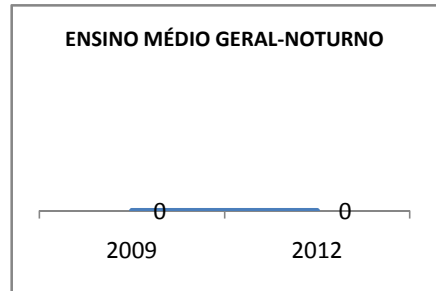

ANO BASE ENEM: 2007

MODALIDADE/NÍVEL	ENEM							
	NUMERO DE PARTICIPANTES				Redação e Prova Objetiva (média)			
	LINHA DE BASE	2009	2010	2012	LINHA DE BASE	2009	2010	2012
ENSINO MÉDIO	98	172	10		45,69	45,2	10	60

ANO BASE VESTIBULAR:

MODALIDADE/NÍVEL	VESTIBULAR							
	NUMERO DE INSCRITOS				APROVADOS			
	LINHA DE BASE	2009	2010	2012	LINHA DE BASE	2009	2010	2012
ENSINO MÉDIO			10				10	

OLIMPÍADAS	OLIMPÍADAS NACIONAIS							
	NUMERO DE INSCRITOS				RESULTADO			
	LINHA DE BASE	2009	2010	2012	LINHA DE BASE	2009	2010	2012
LÍNGUA PORTUGUESA			10			1	10	10
MATEMÁTICA			10			1	10	10
FÍSICA			10				10	
QUÍMICA			10				10	
ASTRONOMIA			10				10	
INFORMÁTICA			10				10	

MATRÍCULA ENSINO MÉDIO

ABANDONO ENSINO MÉDIO

APROVAÇÃO ENSINO MÉDIO

MATRÍCULA ENSINO FUNDAMENTAL

ABANDONO ENSINO FUNDAMENTAL

APROVAÇÃO ENSINO FUNDAMENTAL

MATRÍCULA EDUCAÇÃO DE JOVENS E ADULTOS - PRESENCIAL

ABANDONO EJA