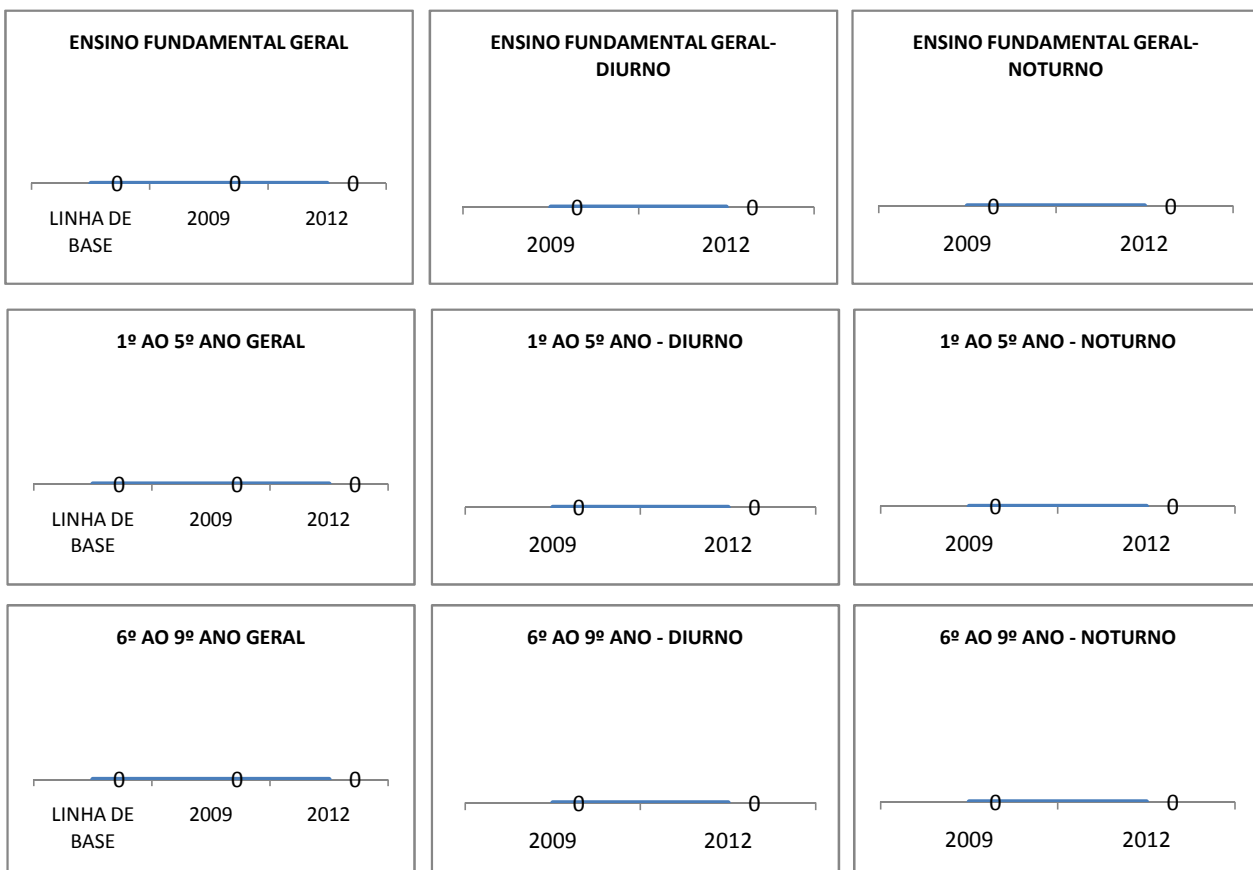

ANO BASE VESTIBULAR:

MODALIDADE/NÍVEL	VESTIBULAR							
	NUMERO DE INSCRITOS				APROVADOS			
	LINHA DE BASE	2009	2010	2012	LINHA DE BASE	2009	2010	2012
ENSINO MÉDIO			10				10	

OLIMPÍADAS	OLIMPÍADAS NACIONAIS							
	NUMERO DE INSCRITOS				RESULTADO			
	LINHA DE BASE	2009	2010	2012	LINHA DE BASE	2009	2010	2012
LÍNGUA PORTUGUESA			10			1	10	10
MATEMÁTICA			10			1	10	10
FÍSICA			10				10	
QUÍMICA			10				10	
ASTRONOMIA			10				10	
INFORMÁTICA			10				10	

MATRÍCULA ENSINO MÉDIO

ABANDONO ENSINO MÉDIO

APROVAÇÃO ENSINO MÉDIO

MATRÍCULA ENSINO FUNDAMENTAL

ABANDONO ENSINO FUNDAMENTAL

APROVAÇÃO ENSINO FUNDAMENTAL

MATRÍCULA EDUCAÇÃO DE JOVENS E ADULTOS - PRESENCIAL

ABANDONO EJA

APROVAÇÃO EJA

ENSINO FUNDAMENTAL - 1º AO 5º ANO

PROVA BRASIL

ENSINO FUNDAMENTAL - 6º AO 9º ANO

PROVA BRASIL

ENSINO FUNDAMENTAL

ENSINO MÉDIO

SPAECE