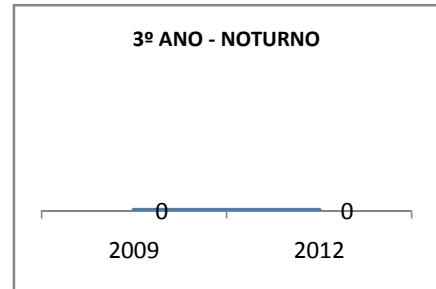

ANO BASE ENEM: 2007

MODALIDADE/NÍVEL	ENEM							
	NUMERO DE PARTICIPANTES				Redação e Prova Objetiva (média)			
	LINHA DE BASE	2009	2010	2012	LINHA DE BASE	2009	2010	2012
ENSINO MÉDIO	98	172	10		45,69	45,2	10	60

ANO BASE VESTIBULAR:

MODALIDADE/NÍVEL	VESTIBULAR							
	NUMERO DE INSCRITOS				APROVADOS			
	LINHA DE BASE	2009	2010	2012	LINHA DE BASE	2009	2010	2012
ENSINO MÉDIO			10				10	

OLIMPÍADAS	OLIMPÍADAS NACIONAIS							
	NUMERO DE INSCRITOS				RESULTADO			
	LINHA DE BASE	2009	2010	2012	LINHA DE BASE	2009	2010	2012
LÍNGUA PORTUGUESA			10			1	10	10
MATEMÁTICA			10			1	10	10
FÍSICA			10				10	
QUÍMICA			10				10	
ASTRONOMIA			10				10	
INFORMÁTICA			10				10	

MATRÍCULA ENSINO MÉDIO

ABANDONO ENSINO MÉDIO

APROVAÇÃO ENSINO MÉDIO

MATRÍCULA ENSINO FUNDAMENTAL

ABANDONO ENSINO FUNDAMENTAL

APROVAÇÃO ENSINO FUNDAMENTAL

MATRÍCULA EDUCAÇÃO DE JOVENS E ADULTOS - PRESENCIAL

ABANDONO EJA