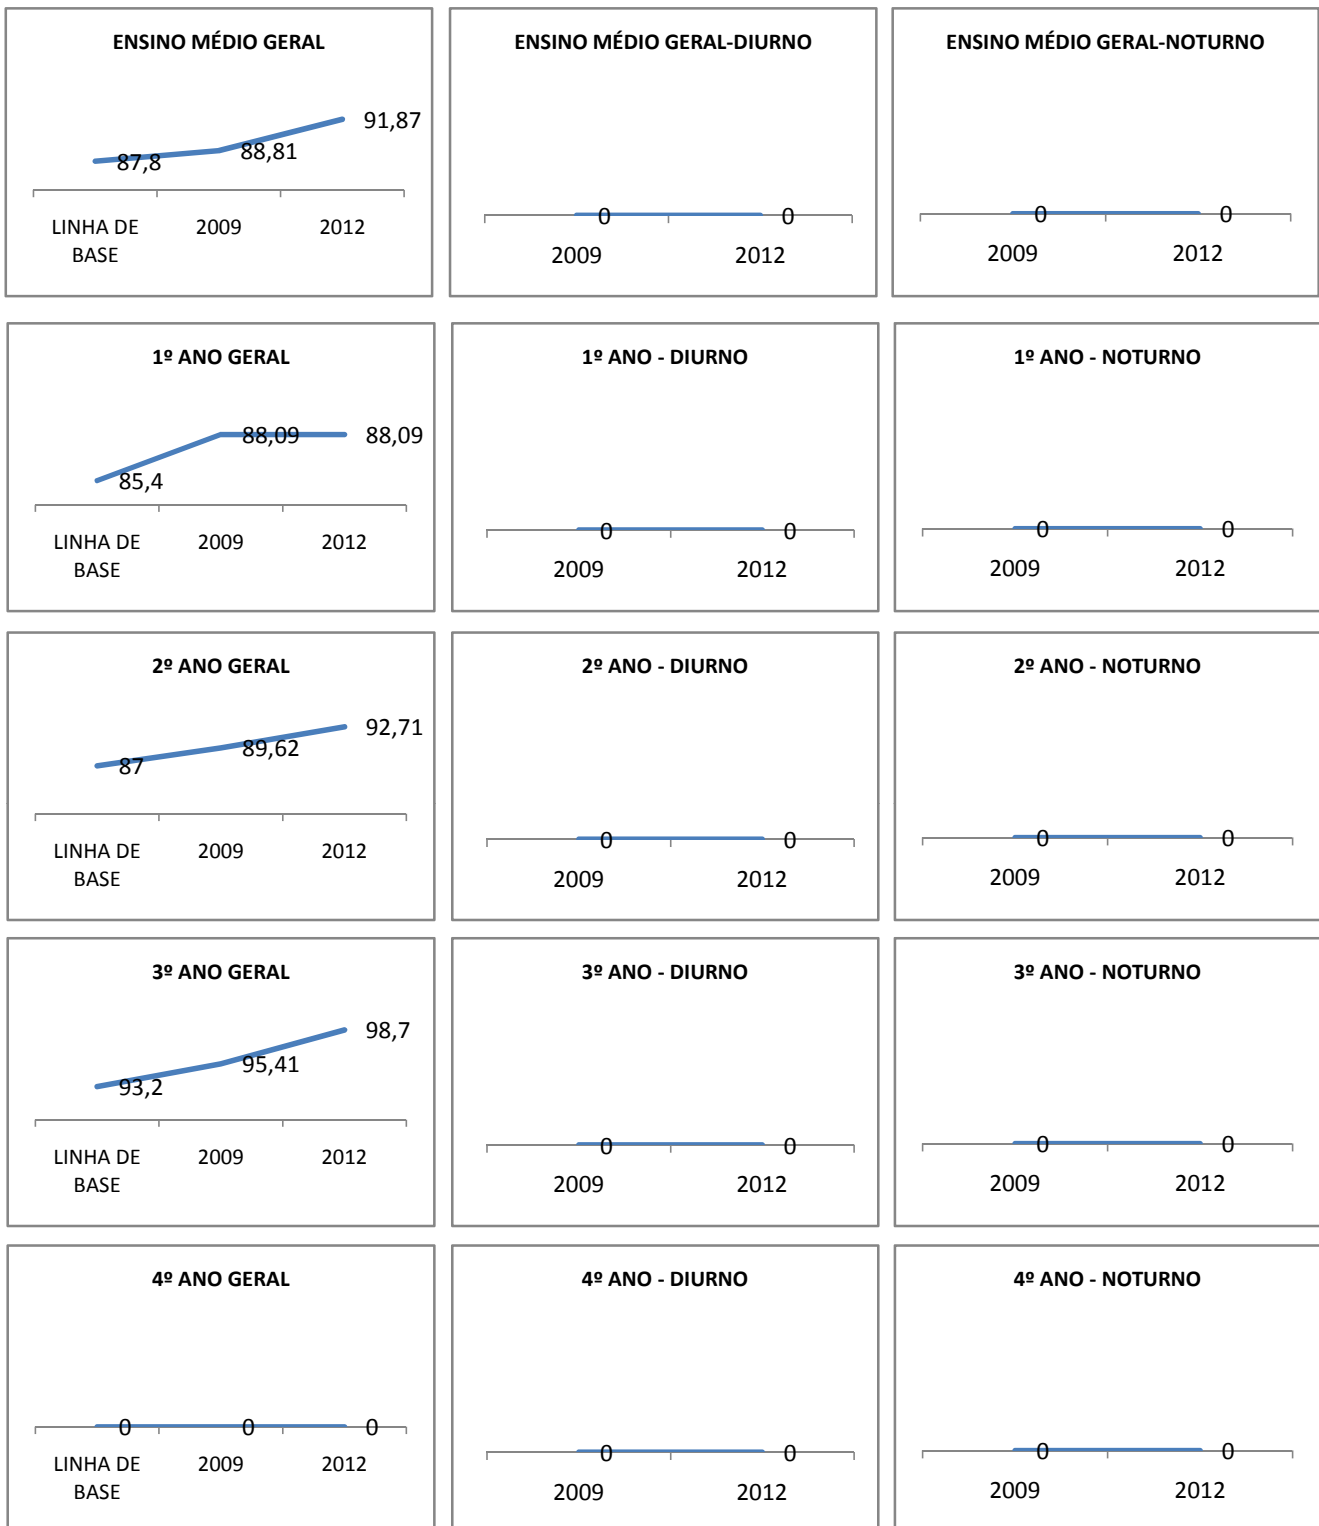

ANO BASE IDEB E PROVA BRASIL: 2007

MODALIDADE/NÍVEL	IDEB E PROVA BRASIL								
	IDEB			LÍNGUA PORTUGUESA			MATEMÁTICA		
	LINHA DE BASE	2009	2012	LINHA DE BASE	2009	2012	LINHA DE BASE	2009	2012
ENSINO FUNDAMENTAL 1º AO 5º ANO	0			0			0		
ENSINO FUNDAMENTAL 6º AO 9º ANO	0			0			0		

ANO BASE ENEM: 2007

MODALIDADE/NÍVEL	ENEM							
	NUMERO DE PARTICIPANTES				Redação e Prova Objetiva (média)			
	LINHA DE BASE	2009	2010	2012	LINHA DE BASE	2009	2010	2012
ENSINO MÉDIO	98	172	10		45,69	45,2	10	60

ANO BASE VESTIBULAR:

MODALIDADE/NÍVEL	VESTIBULAR							
	NUMERO DE INSCRITOS				APROVADOS			
	LINHA DE BASE	2009	2010	2012	LINHA DE BASE	2009	2010	2012
ENSINO MÉDIO			10				10	

OLIMPÍADAS	OLIMPÍADAS NACIONAIS							
	NUMERO DE INSCRITOS				RESULTADO			
	LINHA DE BASE	2009	2010	2012	LINHA DE BASE	2009	2010	2012
LÍNGUA PORTUGUESA			10			1	10	10
MATEMÁTICA			10			1	10	10
FÍSICA			10				10	
QUÍMICA			10				10	
ASTRONOMIA			10				10	
INFORMÁTICA			10				10	

MATRÍCULA ENSINO MÉDIO

ABANDONO ENSINO MÉDIO

APROVAÇÃO ENSINO MÉDIO

MATRÍCULA ENSINO FUNDAMENTAL

ABANDONO ENSINO FUNDAMENTAL

APROVAÇÃO ENSINO FUNDAMENTAL

MATRÍCULA EDUCAÇÃO DE JOVENS E ADULTOS - PRESENCIAL

ABANDONO EJA