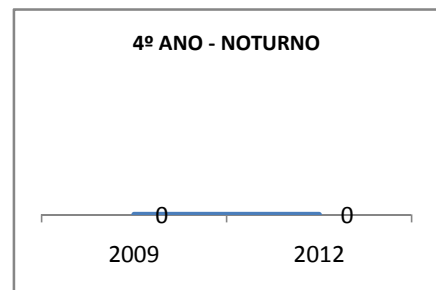

ANO BASE ENEM: 2007

MODALIDADE/NÍVEL	ENEM							
	NUMERO DE PARTICIPANTES				Redação e Prova Objetiva (média)			
	LINHA DE BASE	2009	2010	2012	LINHA DE BASE	2009	2010	2012
ENSINO MÉDIO	98	172	10		45,69	45,2	10	60

ANO BASE VESTIBULAR:

MODALIDADE/NÍVEL	VESTIBULAR							
	NUMERO DE INSCRITOS				APROVADOS			
	LINHA DE BASE	2009	2010	2012	LINHA DE BASE	2009	2010	2012
ENSINO MÉDIO			10				10	

OLIMPÍADAS	OLIMPÍADAS NACIONAIS							
	NUMERO DE INSCRITOS				RESULTADO			
	LINHA DE BASE	2009	2010	2012	LINHA DE BASE	2009	2010	2012
LÍNGUA PORTUGUESA			10			1	10	10
MATEMÁTICA			10			1	10	10
FÍSICA			10				10	
QUÍMICA			10				10	
ASTRONOMIA			10				10	
INFORMÁTICA			10				10	

MATRÍCULA ENSINO MÉDIO

ABANDONO ENSINO MÉDIO

APROVAÇÃO ENSINO MÉDIO

MATRÍCULA ENSINO FUNDAMENTAL

ABANDONO ENSINO FUNDAMENTAL

APROVAÇÃO ENSINO FUNDAMENTAL

MATRÍCULA EDUCAÇÃO DE JOVENS E ADULTOS - PRESENCIAL

ABANDONO EJA