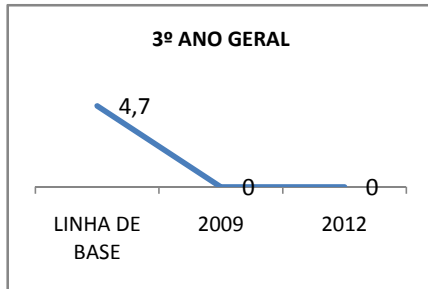

ANO BASE ENEM: 2007

MODALIDADE/NÍVEL	ENEM							
	NUMERO DE PARTICIPANTES				Redação e Prova Objetiva (média)			
	LINHA DE BASE	2009	2010	2012	LINHA DE BASE	2009	2010	2012
ENSINO MÉDIO	98	172	10		45,69	45,2	10	60

ANO BASE VESTIBULAR:

MODALIDADE/NÍVEL	VESTIBULAR							
	NUMERO DE INSCRITOS				APROVADOS			
	LINHA DE BASE	2009	2010	2012	LINHA DE BASE	2009	2010	2012
ENSINO MÉDIO			10				10	

OLIMPÍADAS	OLIMPÍADAS NACIONAIS							
	NUMERO DE INSCRITOS				RESULTADO			
	LINHA DE BASE	2009	2010	2012	LINHA DE BASE	2009	2010	2012
LÍNGUA PORTUGUESA			10			1	10	10
MATEMÁTICA			10			1	10	10
FÍSICA			10				10	
QUÍMICA			10				10	
ASTRONOMIA			10				10	
INFORMÁTICA			10				10	

MATRÍCULA ENSINO MÉDIO

ABANDONO ENSINO MÉDIO

APROVAÇÃO ENSINO MÉDIO

MATRÍCULA ENSINO FUNDAMENTAL

ABANDONO ENSINO FUNDAMENTAL

APROVAÇÃO ENSINO FUNDAMENTAL

MATRÍCULA EDUCAÇÃO DE JOVENS E ADULTOS - PRESENCIAL

ABANDONO EJA