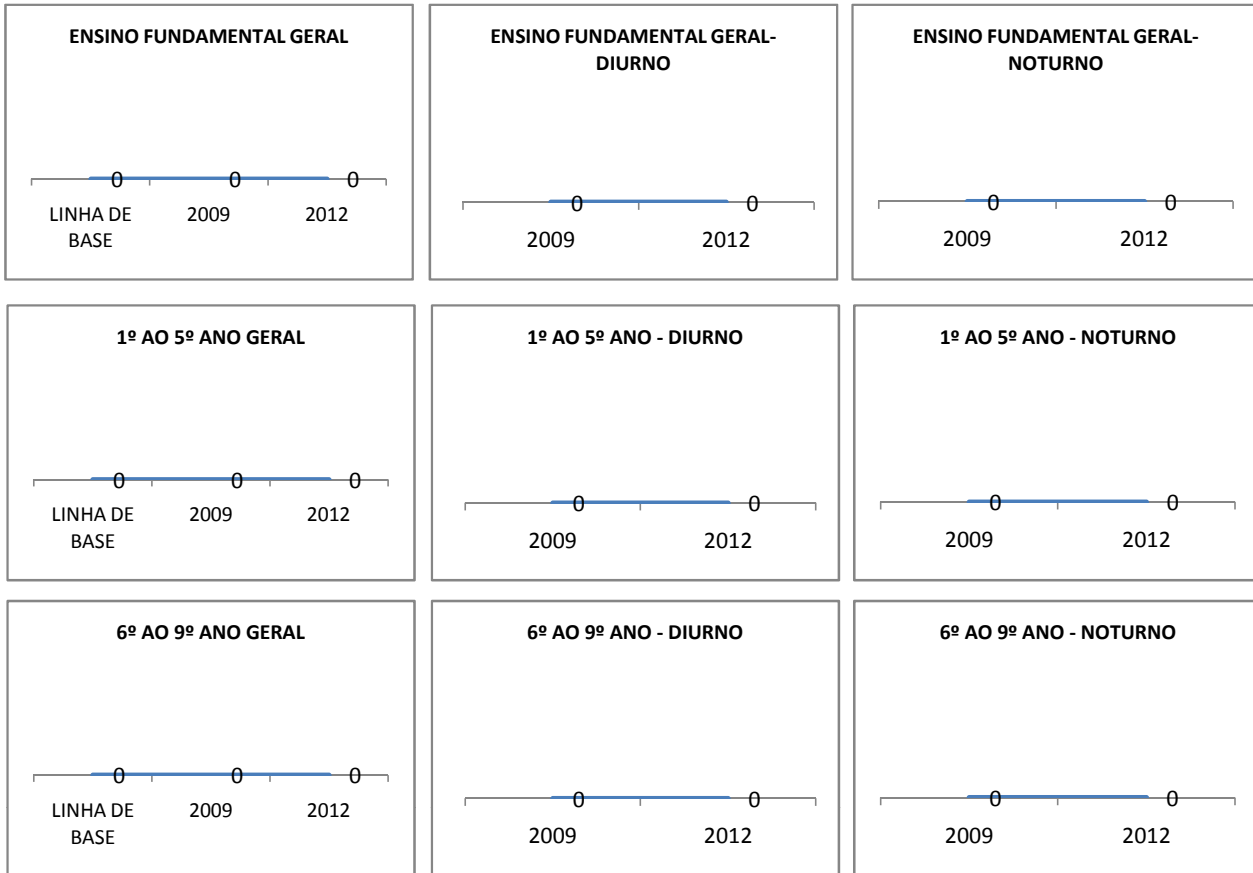

ANO BASE IDEB E PROVA BRASIL: 2007

MODALIDADE/NÍVEL	IDEB E PROVA BRASIL								
	IDEB			LÍNGUA PORTUGUESA			MATEMÁTICA		
	LINHA DE BASE	2009	2012	LINHA DE BASE	2009	2012	LINHA DE BASE	2009	2012
ENSINO FUNDAMENTAL 1º AO 5º ANO	0			0			0		
ENSINO FUNDAMENTAL 6º AO 9º ANO	0			0			0		

ANO BASE VESTIBULAR:

MODALIDADE/NÍVEL	VESTIBULAR							
	NUMERO DE INSCRITOS				APROVADOS			
	LINHA DE BASE	2009	2010	2012	LINHA DE BASE	2009	2010	2012
ENSINO MÉDIO			10				10	

OLIMPÍADAS	OLIMPÍADAS NACIONAIS							
	NUMERO DE INSCRITOS				RESULTADO			
	LINHA DE BASE	2009	2010	2012	LINHA DE BASE	2009	2010	2012
LÍNGUA PORTUGUESA			10			1	10	10
MATEMÁTICA			10			1	10	10
FÍSICA			10				10	
QUÍMICA			10				10	
ASTRONOMIA			10				10	
INFORMÁTICA			10				10	

MATRÍCULA ENSINO MÉDIO

ABANDONO ENSINO MÉDIO

APROVAÇÃO ENSINO MÉDIO

MATRÍCULA ENSINO FUNDAMENTAL

ABANDONO ENSINO FUNDAMENTAL

APROVAÇÃO ENSINO FUNDAMENTAL

MATRÍCULA EDUCAÇÃO DE JOVENS E ADULTOS - PRESENCIAL

ABANDONO EJA

APROVAÇÃO EJA

ENSINO FUNDAMENTAL - 1º AO 5º ANO

PROVA BRASIL

ENSINO FUNDAMENTAL - 6º AO 9º ANO

PROVA BRASIL

ENSINO FUNDAMENTAL

ENSINO MÉDIO

SPAECE