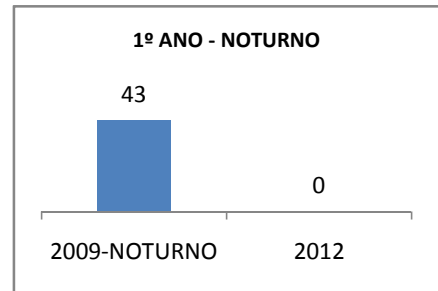

ANO BASE ENEM: 2007

MODALIDADE/NÍVEL	ENEM							
	NÚMERO DE PARTICIPANTES				Redação e Prova Objetiva (média)			
	LINHA DE BASE	2009	2010	2012	LINHA DE BASE	2009	2010	2012
ENSINO MÉDIO	33				46,91	5	4	

ANO BASE VESTIBULAR:

MODALIDADE/NÍVEL	VESTIBULAR							
	NÚMERO DE INSCRITOS				APROVADOS			
	LINHA DE BASE	2009	2010	2012	LINHA DE BASE	2009	2010	2012
ENSINO MÉDIO						4	3	

**MATRÍCULA ENSINO MÉDIO**

**ABANDONO ENSINO MÉDIO**