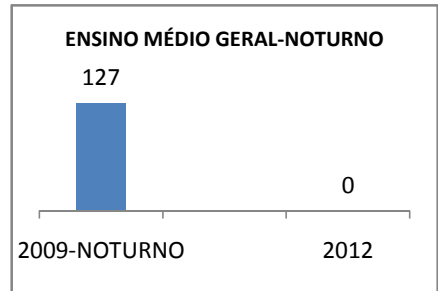

ANO BASE ENEM: 2007

MODALIDADE/NÍVEL	ENEM							
	NÚMERO DE PARTICIPANTES				Redação e Prova Objetiva (média)			
	LINHA DE BASE	2009	2010	2012	LINHA DE BASE	2009	2010	2012
ENSINO MÉDIO	33				46,91	5	4	

ANO BASE VESTIBULAR:

MODALIDADE/NÍVEL	VESTIBULAR							
	NÚMERO DE INSCRITOS				APROVADOS			
	LINHA DE BASE	2009	2010	2012	LINHA DE BASE	2009	2010	2012
ENSINO MÉDIO						4	3	

**MATRÍCULA ENSINO MÉDIO**

**ABANDONO ENSINO MÉDIO**