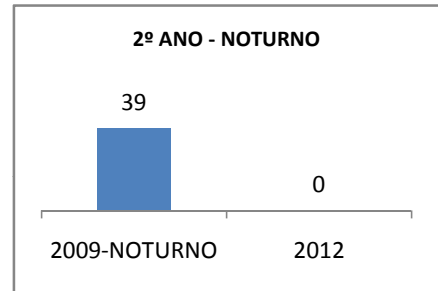

ANO BASE ENEM: 2007

MODALIDADE/NÍVEL	ENEM							
	NÚMERO DE PARTICIPANTES				Redação e Prova Objetiva (média)			
	LINHA DE BASE	2009	2010	2012	LINHA DE BASE	2009	2010	2012
ENSINO MÉDIO	33				46,91	5	4	

ANO BASE VESTIBULAR:

MODALIDADE/NÍVEL	VESTIBULAR							
	NÚMERO DE INSCRITOS				APROVADOS			
	LINHA DE BASE	2009	2010	2012	LINHA DE BASE	2009	2010	2012
ENSINO MÉDIO						4	3	

**MATRÍCULA ENSINO MÉDIO**

**ABANDONO ENSINO MÉDIO**