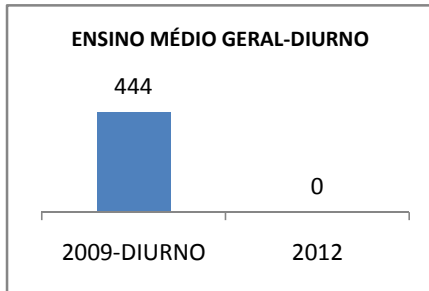

MATRÍCULA ENSINO MÉDIO