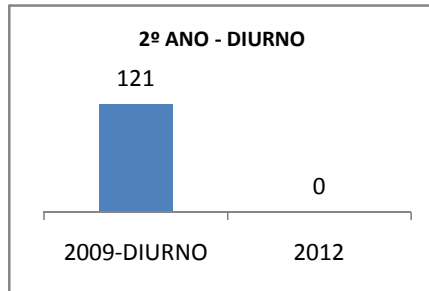

MATRÍCULA ENSINO MÉDIO