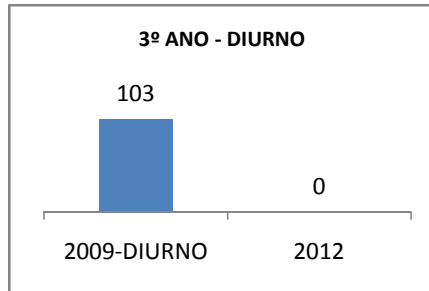

MATRÍCULA ENSINO MÉDIO