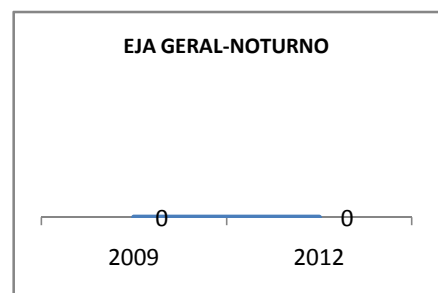

### ABANDONO ENSINO FUNDAMENTAL

### APROVAÇÃO ENSINO FUNDAMENTAL

**MATRÍCULA EDUCAÇÃO DE JOVENS E ADULTOS - PRESENCIAL**

**ABANDONO EJA**

**APROVAÇÃO EJA**

Escola: EEM MARECHAL HUMBERTO DE ALENCAR CASTELO BRANCO

INEP: 23120878 Município:

PIQUET CARNEIRO CREDE: 14

**OUTRAS METAS**

META_DESCRIÇÃO	ANO BASE	PÚBLICO	LINHA DE BASE	META
Elevar os resultados do CREDVEST em 8%				
Elevar os resultados do CREDVEST em 6%				