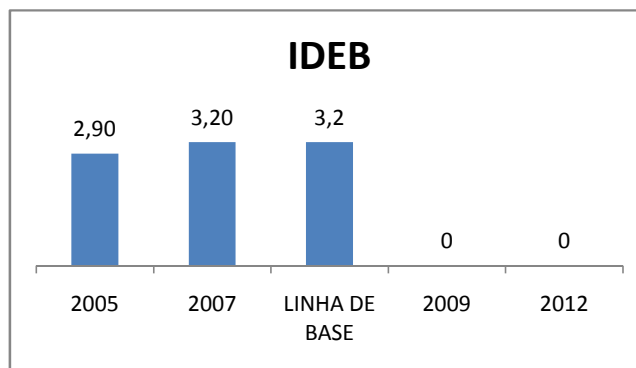

ENSINO FUNDAMENTAL - 6º AO 9º ANO