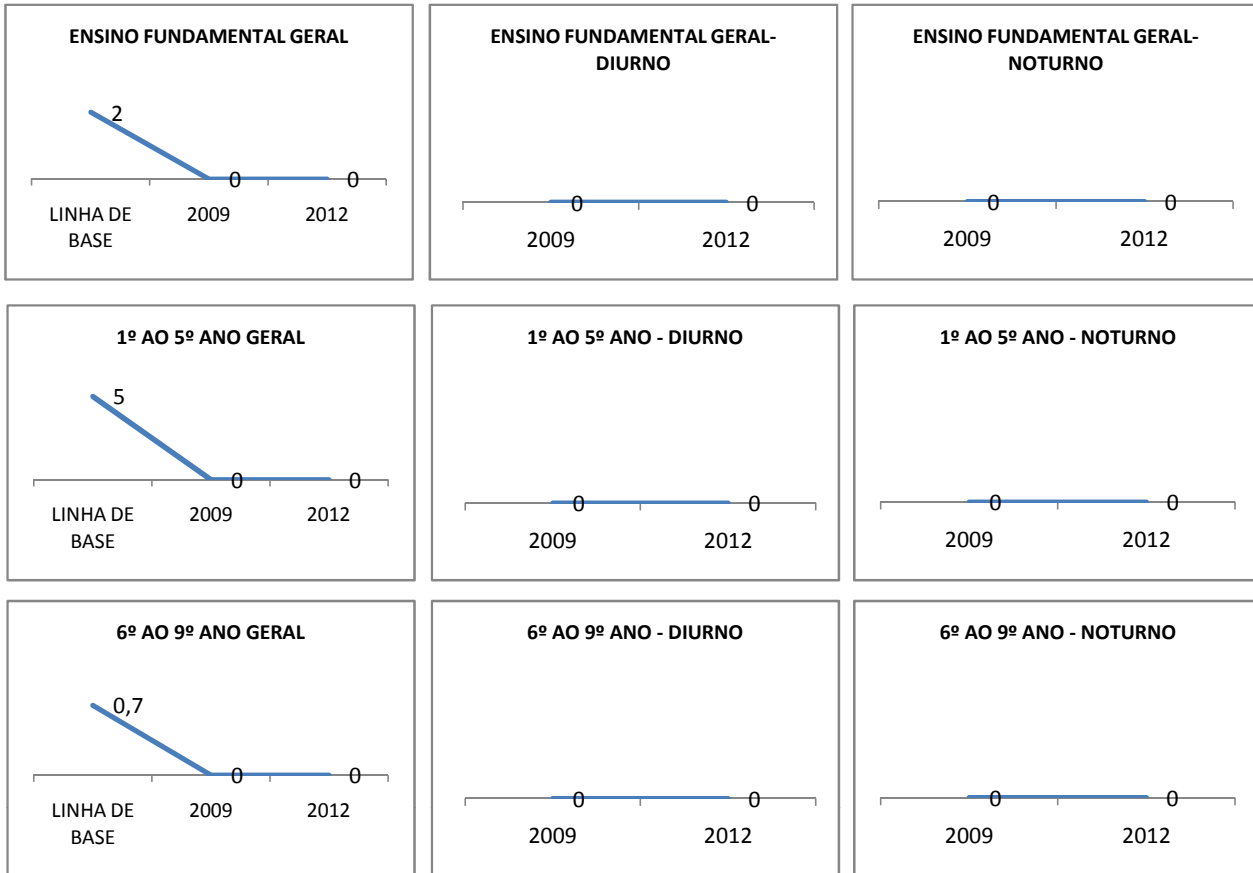

ANO BASE VESTIBULAR:

MODALIDADE/NÍVEL	VESTIBULAR							
	NÚMERO DE INSCRITOS				APROVADOS			
	LINHA DE BASE	2009	2010	2012	LINHA DE BASE	2009	2010	2012
ENSINO MÉDIO						4	3	

**MATRÍCULA ENSINO MÉDIO**

**ABANDONO ENSINO MÉDIO**

**APROVAÇÃO ENSINO MÉDIO**

**MATRÍCULA ENSINO FUNDAMENTAL**

### ABANDONO ENSINO FUNDAMENTAL