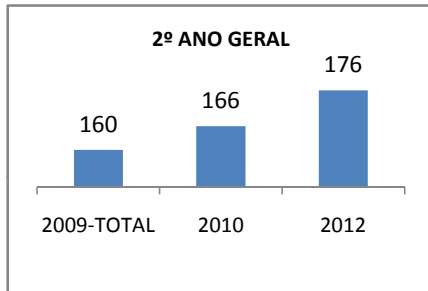

ANO BASE ENEM: 2007

MODALIDADE/NÍVEL	ENEM							
	NÚMERO DE PARTICIPANTES				Redação e Prova Objetiva (média)			
	LINHA DE BASE	2009	2010	2012	LINHA DE BASE	2009	2010	2012
ENSINO MÉDIO	33				46,91	5	4	

ANO BASE VESTIBULAR:

MODALIDADE/NÍVEL	VESTIBULAR							
	NÚMERO DE INSCRITOS				APROVADOS			
	LINHA DE BASE	2009	2010	2012	LINHA DE BASE	2009	2010	2012
ENSINO MÉDIO						4	3	

**MATRÍCULA ENSINO MÉDIO**

**ABANDONO ENSINO MÉDIO**