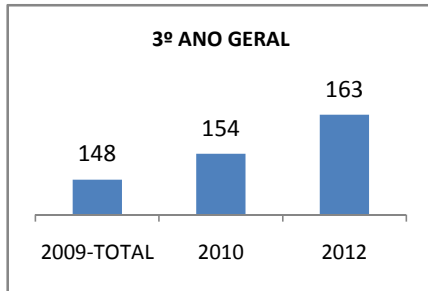

ANO BASE ENEM: 2007

MODALIDADE/NÍVEL	ENEM							
	NÚMERO DE PARTICIPANTES				Redação e Prova Objetiva (média)			
	LINHA DE BASE	2009	2010	2012	LINHA DE BASE	2009	2010	2012
ENSINO MÉDIO	33				46,91	5	4	

ANO BASE VESTIBULAR:

MODALIDADE/NÍVEL	VESTIBULAR							
	NÚMERO DE INSCRITOS				APROVADOS			
	LINHA DE BASE	2009	2010	2012	LINHA DE BASE	2009	2010	2012
ENSINO MÉDIO						4	3	

**MATRÍCULA ENSINO MÉDIO**

**ABANDONO ENSINO MÉDIO**