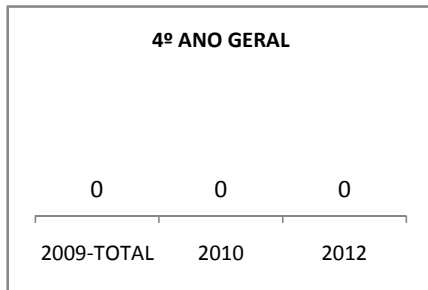

MATRÍCULA ENSINO MÉDIO