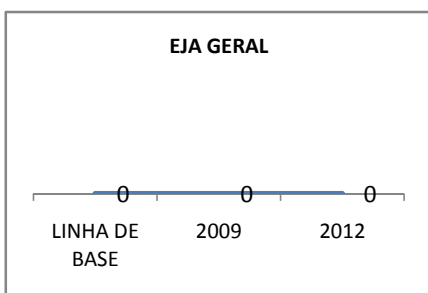

### APROVAÇÃO ENSINO FUNDAMENTAL

**MATRÍCULA EDUCAÇÃO DE JOVENS E ADULTOS - PRESENCIAL**

**ABANDONO EJA**

**APROVAÇÃO EJA**

Escola: EEM MARECHAL HUMBERTO DE ALENCAR CASTELO BRANCO

INEP: 23120878 Município: