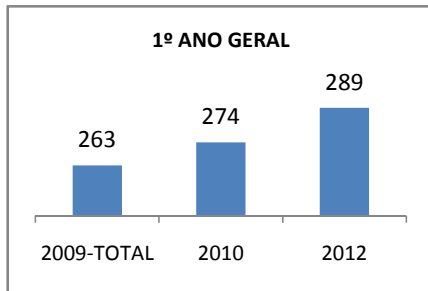

ANO BASE ENEM: 2007

MODALIDADE/NÍVEL	ENEM							
	NÚMERO DE PARTICIPANTES				Redação e Prova Objetiva (média)			
	LINHA DE BASE	2009	2010	2012	LINHA DE BASE	2009	2010	2012
ENSINO MÉDIO	33				46,91	5	4	

ANO BASE VESTIBULAR:

MODALIDADE/NÍVEL	VESTIBULAR							
	NÚMERO DE INSCRITOS				APROVADOS			
	LINHA DE BASE	2009	2010	2012	LINHA DE BASE	2009	2010	2012
ENSINO MÉDIO						4	3	

**MATRÍCULA ENSINO MÉDIO**

**ABANDONO ENSINO MÉDIO**