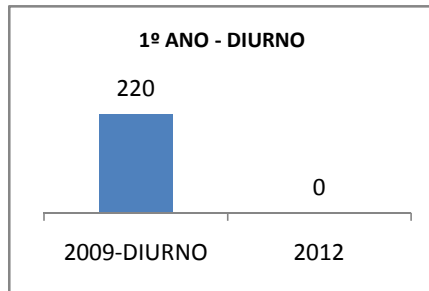

ANO BASE ENEM: 2007

MODALIDADE/NÍVEL	ENEM							
	NÚMERO DE PARTICIPANTES				Redação e Prova Objetiva (média)			
	LINHA DE BASE	2009	2010	2012	LINHA DE BASE	2009	2010	2012
ENSINO MÉDIO	33				46,91	5	4	

ANO BASE VESTIBULAR:

MODALIDADE/NÍVEL	VESTIBULAR							
	NÚMERO DE INSCRITOS				APROVADOS			
	LINHA DE BASE	2009	2010	2012	LINHA DE BASE	2009	2010	2012
ENSINO MÉDIO						4	3	

**MATRÍCULA ENSINO MÉDIO**

**ABANDONO ENSINO MÉDIO**