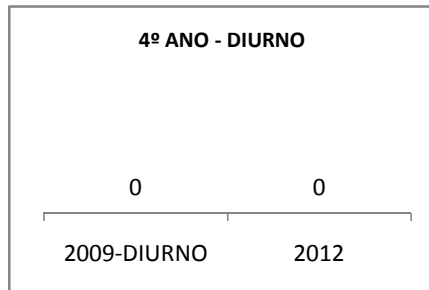

MATRÍCULA ENSINO MÉDIO