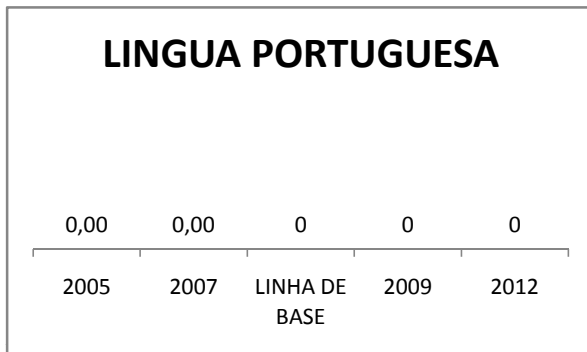

PROVA BRASIL