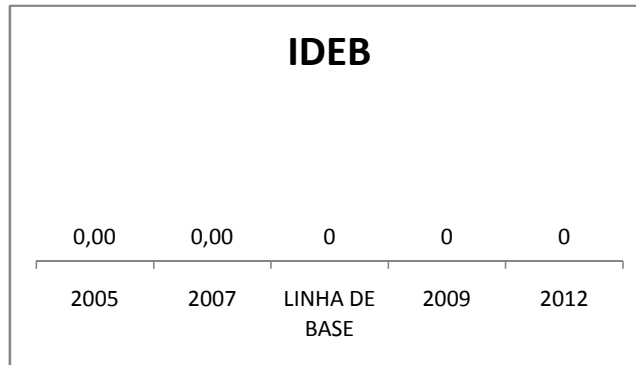

ENSINO FUNDAMENTAL - 1º AO 5º ANO