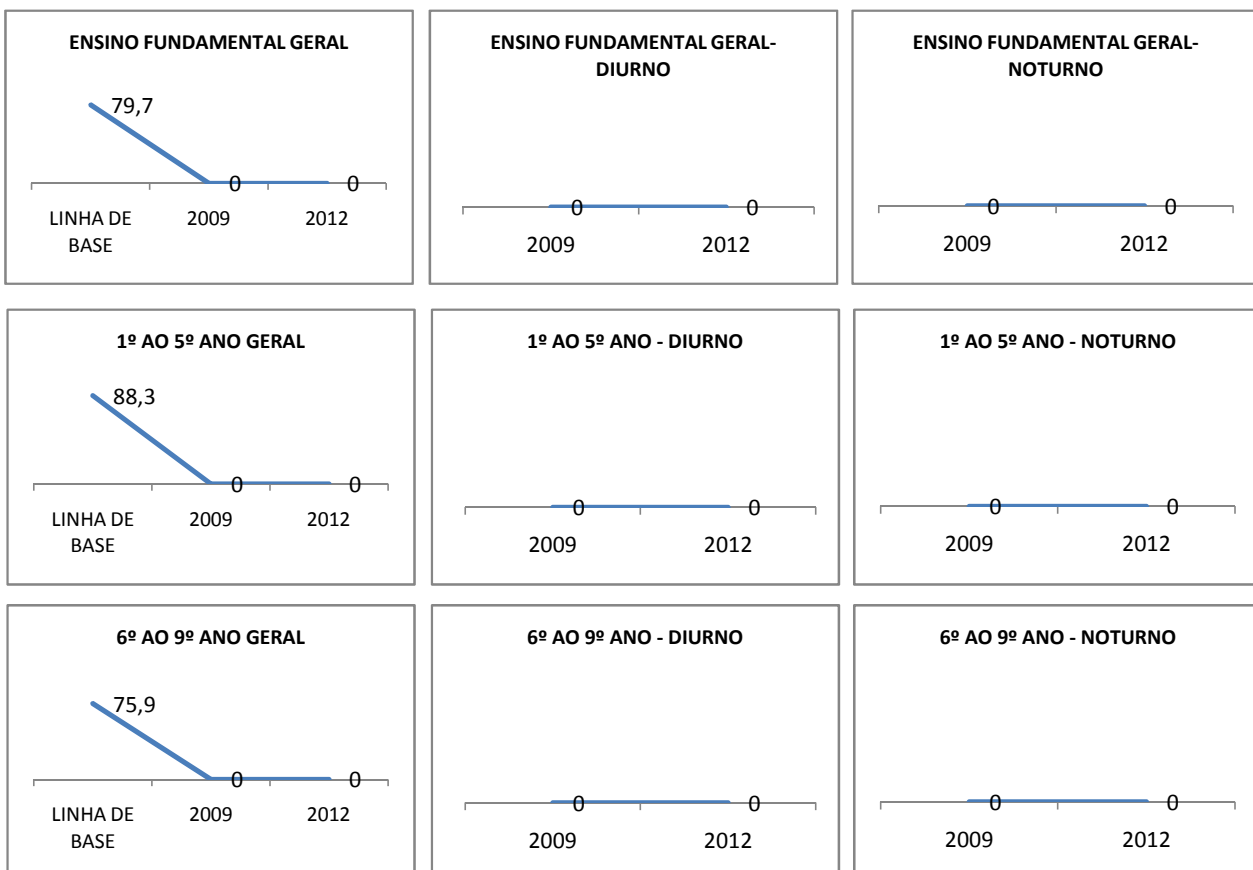

APROVAÇÃO ENSINO FUNDAMENTAL