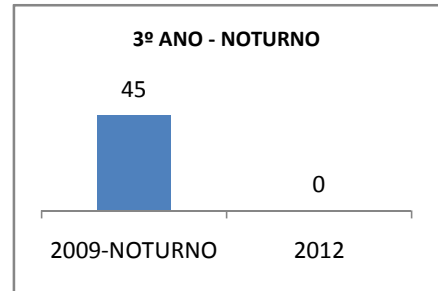

ANO BASE ENEM: 2007

MODALIDADE/NÍVEL	ENEM							
	NÚMERO DE PARTICIPANTES				Redação e Prova Objetiva (média)			
	LINHA DE BASE	2009	2010	2012	LINHA DE BASE	2009	2010	2012
ENSINO MÉDIO	33				46,91	5	4	

ANO BASE VESTIBULAR:

MODALIDADE/NÍVEL	VESTIBULAR							
	NÚMERO DE INSCRITOS				APROVADOS			
	LINHA DE BASE	2009	2010	2012	LINHA DE BASE	2009	2010	2012
ENSINO MÉDIO						4	3	

**MATRÍCULA ENSINO MÉDIO**

**ABANDONO ENSINO MÉDIO**