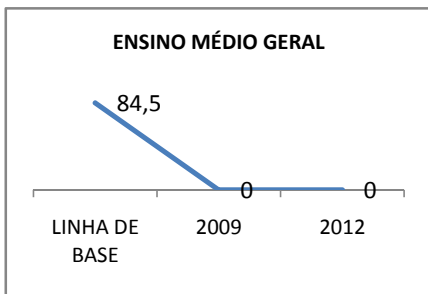

APROVAÇÃO ENSINO MÉDIO