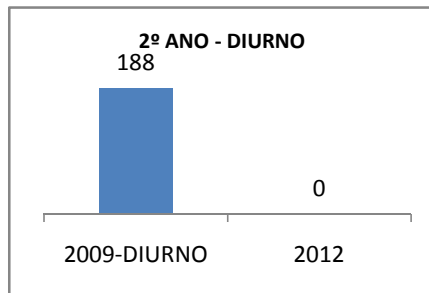

ANO BASE ENEM: 2007

MODALIDADE/NÍVEL	ENEM							
	NÚMERO DE PARTICIPANTES				Redação e Prova Objetiva (média)			
	LINHA DE BASE	2009	2010	2012	LINHA DE BASE	2009	2010	2012
ENSINO MÉDIO	52			20	41,28	43,34	45,5	20

ANO BASE VESTIBULAR:

MODALIDADE/NÍVEL	VESTIBULAR							
	NÚMERO DE INSCRITOS				APROVADOS			
	LINHA DE BASE	2009	2010	2012	LINHA DE BASE	2009	2010	2012
ENSINO MÉDIO		50	60			12	15	20

**MATRÍCULA ENSINO MÉDIO**