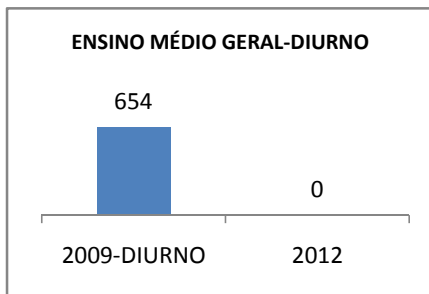

ANO BASE VESTIBULAR:

MODALIDADE/NÍVEL	VESTIBULAR							
	NÚMERO DE INSCRITOS				APROVADOS			
	LINHA DE BASE	2009	2010	2012	LINHA DE BASE	2009	2010	2012
ENSINO MÉDIO		50	60			12	15	20

**MATRÍCULA ENSINO MÉDIO**