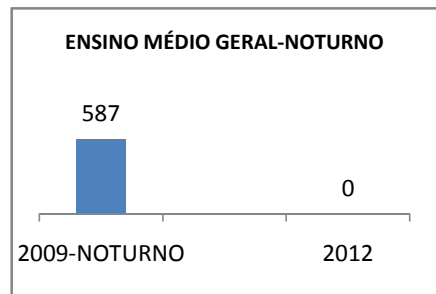

ANO BASE ENEM: 2007

MODALIDADE/NÍVEL	ENEM							
	NÚMERO DE PARTICIPANTES				Redação e Prova Objetiva (média)			
	LINHA DE BASE	2009	2010	2012	LINHA DE BASE	2009	2010	2012
ENSINO MÉDIO	52			20	41,28	43,34	45,5	20

ANO BASE VESTIBULAR:

MODALIDADE/NÍVEL	VESTIBULAR							
	NÚMERO DE INSCRITOS				APROVADOS			
	LINHA DE BASE	2009	2010	2012	LINHA DE BASE	2009	2010	2012
ENSINO MÉDIO		50	60			12	15	20

**MATRÍCULA ENSINO MÉDIO**