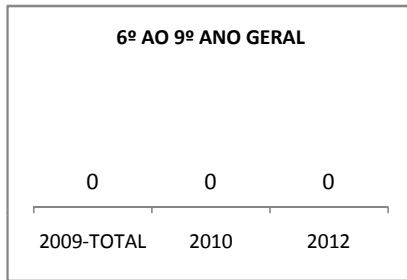

MATRÍCULA ENSINO FUNDAMENTAL