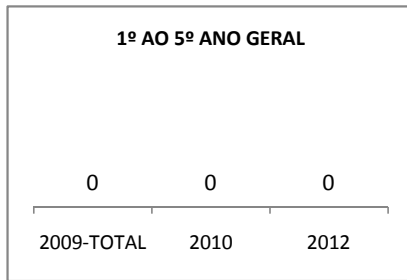

MATRÍCULA ENSINO FUNDAMENTAL