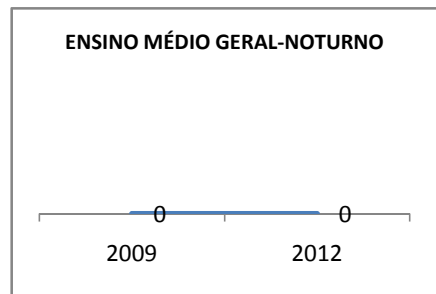

APROVAÇÃO ENSINO MÉDIO