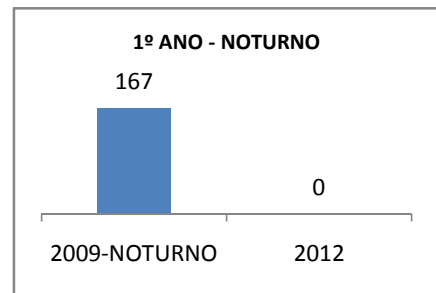

ANO BASE ENEM: 2007

MODALIDADE/NÍVEL	ENEM							
	NÚMERO DE PARTICIPANTES				Redação e Prova Objetiva (média)			
	LINHA DE BASE	2009	2010	2012	LINHA DE BASE	2009	2010	2012
ENSINO MÉDIO	52			20	41,28	43,34	45,5	20

ANO BASE VESTIBULAR:

MODALIDADE/NÍVEL	VESTIBULAR							
	NÚMERO DE INSCRITOS				APROVADOS			
	LINHA DE BASE	2009	2010	2012	LINHA DE BASE	2009	2010	2012
ENSINO MÉDIO		50	60			12	15	20

**MATRÍCULA ENSINO MÉDIO**