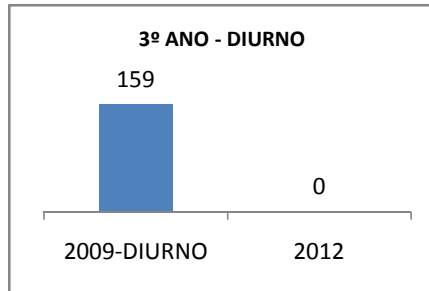

ANO BASE ENEM: 2007

MODALIDADE/NÍVEL	ENEM							
	NÚMERO DE PARTICIPANTES				Redação e Prova Objetiva (média)			
	LINHA DE BASE	2009	2010	2012	LINHA DE BASE	2009	2010	2012
ENSINO MÉDIO	52			20	41,28	43,34	45,5	20

ANO BASE VESTIBULAR:

MODALIDADE/NÍVEL	VESTIBULAR							
	NÚMERO DE INSCRITOS				APROVADOS			
	LINHA DE BASE	2009	2010	2012	LINHA DE BASE	2009	2010	2012
ENSINO MÉDIO		50	60			12	15	20

**MATRÍCULA ENSINO MÉDIO**