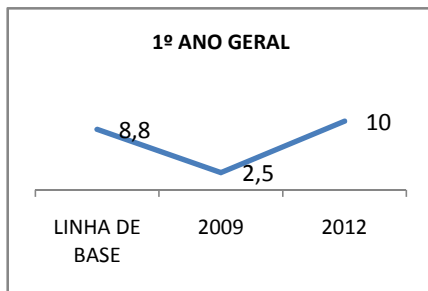

ANO BASE VESTIBULAR:

MODALIDADE/NÍVEL	VESTIBULAR							
	NÚMERO DE INSCRITOS				APROVADOS			
	LINHA DE BASE	2009	2010	2012	LINHA DE BASE	2009	2010	2012
ENSINO MÉDIO		50	60			12	15	20

**MATRÍCULA ENSINO MÉDIO**

**ABANDONO ENSINO MÉDIO**