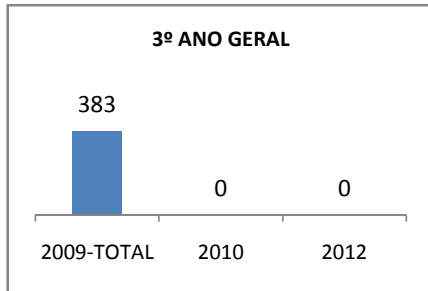

ANO BASE ENEM: 2007

MODALIDADE/NÍVEL	ENEM							
	NÚMERO DE PARTICIPANTES				Redação e Prova Objetiva (média)			
	LINHA DE BASE	2009	2010	2012	LINHA DE BASE	2009	2010	2012
ENSINO MÉDIO	52			20	41,28	43,34	45,5	20

ANO BASE VESTIBULAR:

MODALIDADE/NÍVEL	VESTIBULAR							
	NÚMERO DE INSCRITOS				APROVADOS			
	LINHA DE BASE	2009	2010	2012	LINHA DE BASE	2009	2010	2012
ENSINO MÉDIO		50	60			12	15	20

**MATRÍCULA ENSINO MÉDIO**