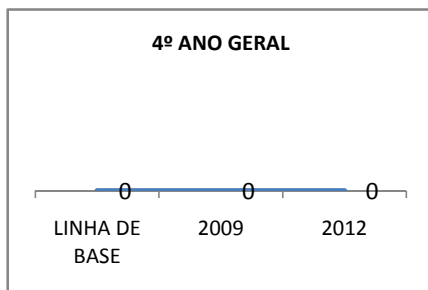

ANO BASE VESTIBULAR:

MODALIDADE/NÍVEL	VESTIBULAR							
	NÚMERO DE INSCRITOS				APROVADOS			
	LINHA DE BASE	2009	2010	2012	LINHA DE BASE	2009	2010	2012
ENSINO MÉDIO		50	60			12	15	20

**MATRÍCULA ENSINO MÉDIO**

**ABANDONO ENSINO MÉDIO**