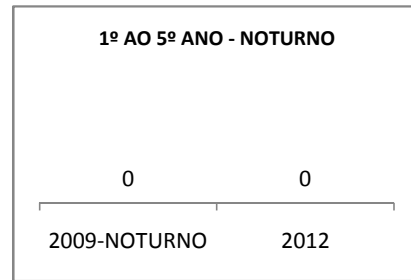

ANO BASE VESTIBULAR:

MODALIDADE/NÍVEL	VESTIBULAR							
	NÚMERO DE INSCRITOS				APROVADOS			
	LINHA DE BASE	2009	2010	2012	LINHA DE BASE	2009	2010	2012
ENSINO MÉDIO		50	60			12	15	20

**MATRÍCULA ENSINO MÉDIO**

**ABANDONO ENSINO MÉDIO**

### APROVAÇÃO ENSINO MÉDIO

**MATRÍCULA ENSINO FUNDAMENTAL**

**ABANDONO ENSINO FUNDAMENTAL**

**APROVAÇÃO ENSINO FUNDAMENTAL**

**MATRÍCULA EDUCAÇÃO DE JOVENS E ADULTOS - PRESENCIAL**

**ABANDONO EJA**

**APROVAÇÃO EJA**