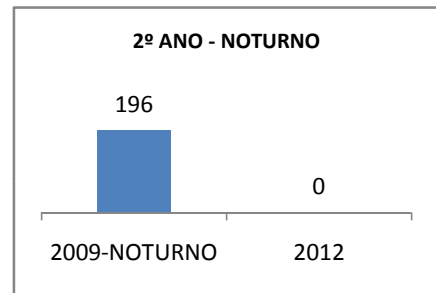

ANO BASE ENEM: 2007

MODALIDADE/NÍVEL	ENEM							
	NÚMERO DE PARTICIPANTES				Redação e Prova Objetiva (média)			
	LINHA DE BASE	2009	2010	2012	LINHA DE BASE	2009	2010	2012
ENSINO MÉDIO	52			20	41,28	43,34	45,5	20

ANO BASE VESTIBULAR:

MODALIDADE/NÍVEL	VESTIBULAR							
	NÚMERO DE INSCRITOS				APROVADOS			
	LINHA DE BASE	2009	2010	2012	LINHA DE BASE	2009	2010	2012
ENSINO MÉDIO		50	60			12	15	20

**MATRÍCULA ENSINO MÉDIO**