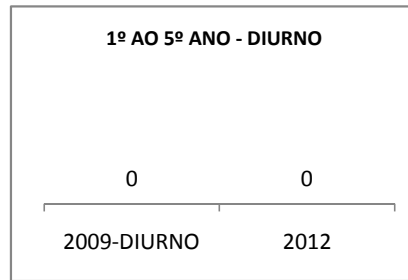

MATRÍCULA ENSINO FUNDAMENTAL