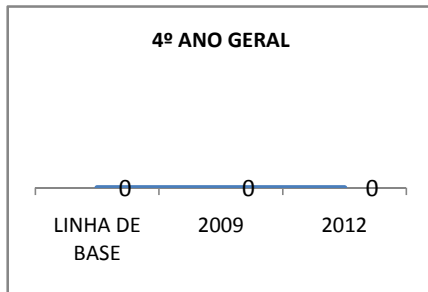

APROVAÇÃO ENSINO MÉDIO