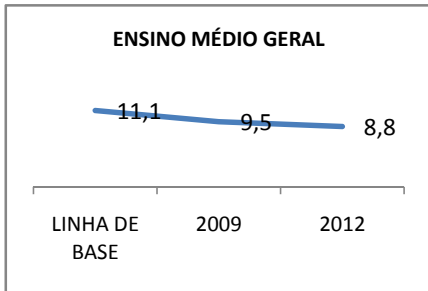

ANO BASE VESTIBULAR:

MODALIDADE/NÍVEL	VESTIBULAR							
	NÚMERO DE INSCRITOS				APROVADOS			
	LINHA DE BASE	2009	2010	2012	LINHA DE BASE	2009	2010	2012
ENSINO MÉDIO		50	60			12	15	20

**MATRÍCULA ENSINO MÉDIO**

**ABANDONO ENSINO MÉDIO**