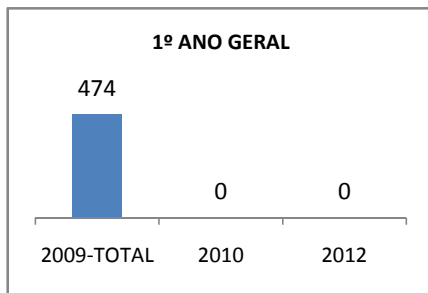

ANO BASE ENEM: 2007

MODALIDADE/NÍVEL	ENEM							
	NÚMERO DE PARTICIPANTES				Redação e Prova Objetiva (média)			
	LINHA DE BASE	2009	2010	2012	LINHA DE BASE	2009	2010	2012
ENSINO MÉDIO	52			20	41,28	43,34	45,5	20

ANO BASE VESTIBULAR:

MODALIDADE/NÍVEL	VESTIBULAR							
	NÚMERO DE INSCRITOS				APROVADOS			
	LINHA DE BASE	2009	2010	2012	LINHA DE BASE	2009	2010	2012
ENSINO MÉDIO		50	60			12	15	20

**MATRÍCULA ENSINO MÉDIO**