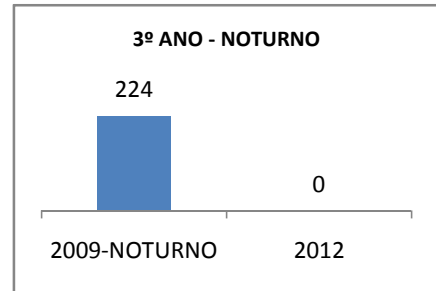

ANO BASE ENEM: 2007

MODALIDADE/NÍVEL	ENEM							
	NÚMERO DE PARTICIPANTES				Redação e Prova Objetiva (média)			
	LINHA DE BASE	2009	2010	2012	LINHA DE BASE	2009	2010	2012
ENSINO MÉDIO	52			20	41,28	43,34	45,5	20

ANO BASE VESTIBULAR:

MODALIDADE/NÍVEL	VESTIBULAR							
	NÚMERO DE INSCRITOS				APROVADOS			
	LINHA DE BASE	2009	2010	2012	LINHA DE BASE	2009	2010	2012
ENSINO MÉDIO		50	60			12	15	20

**MATRÍCULA ENSINO MÉDIO**