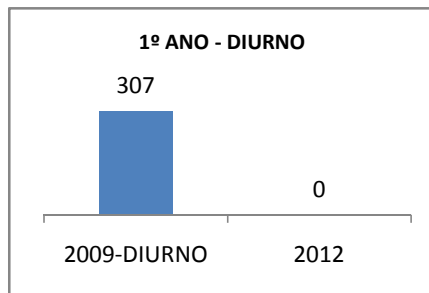

ANO BASE ENEM: 2007

MODALIDADE/NÍVEL	ENEM							
	NÚMERO DE PARTICIPANTES				Redação e Prova Objetiva (média)			
	LINHA DE BASE	2009	2010	2012	LINHA DE BASE	2009	2010	2012
ENSINO MÉDIO	52			20	41,28	43,34	45,5	20

ANO BASE VESTIBULAR:

MODALIDADE/NÍVEL	VESTIBULAR							
	NÚMERO DE INSCRITOS				APROVADOS			
	LINHA DE BASE	2009	2010	2012	LINHA DE BASE	2009	2010	2012
ENSINO MÉDIO		50	60			12	15	20

**MATRÍCULA ENSINO MÉDIO**