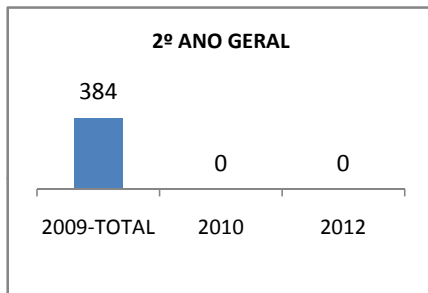

ANO BASE ENEM: 2007

MODALIDADE/NÍVEL	ENEM							
	NÚMERO DE PARTICIPANTES				Redação e Prova Objetiva (média)			
	LINHA DE BASE	2009	2010	2012	LINHA DE BASE	2009	2010	2012
ENSINO MÉDIO	52			20	41,28	43,34	45,5	20

ANO BASE VESTIBULAR:

MODALIDADE/NÍVEL	VESTIBULAR							
	NÚMERO DE INSCRITOS				APROVADOS			
	LINHA DE BASE	2009	2010	2012	LINHA DE BASE	2009	2010	2012
ENSINO MÉDIO		50	60			12	15	20

**MATRÍCULA ENSINO MÉDIO**