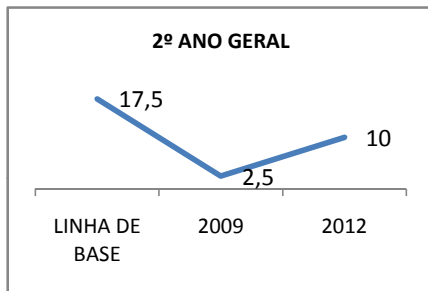

ANO BASE VESTIBULAR:

MODALIDADE/NÍVEL	VESTIBULAR							
	NÚMERO DE INSCRITOS				APROVADOS			
	LINHA DE BASE	2009	2010	2012	LINHA DE BASE	2009	2010	2012
ENSINO MÉDIO		50	60			12	15	20

**MATRÍCULA ENSINO MÉDIO**

**ABANDONO ENSINO MÉDIO**