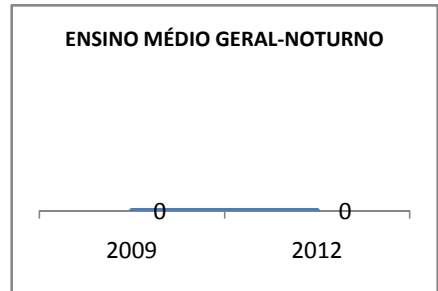

ANO BASE VESTIBULAR:

MODALIDADE/NÍVEL	VESTIBULAR							
	NÚMERO DE INSCRITOS				APROVADOS			
	LINHA DE BASE	2009	2010	2012	LINHA DE BASE	2009	2010	2012
ENSINO MÉDIO		50	60			12	15	20

**MATRÍCULA ENSINO MÉDIO**

**ABANDONO ENSINO MÉDIO**