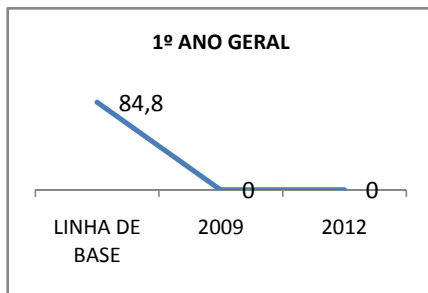

APROVAÇÃO ENSINO MÉDIO