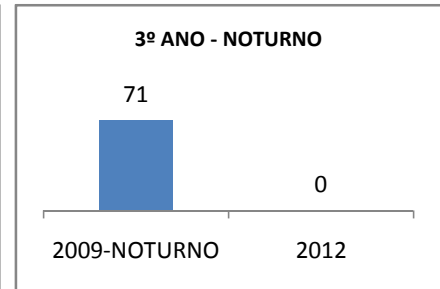

MATRÍCULA ENSINO MÉDIO