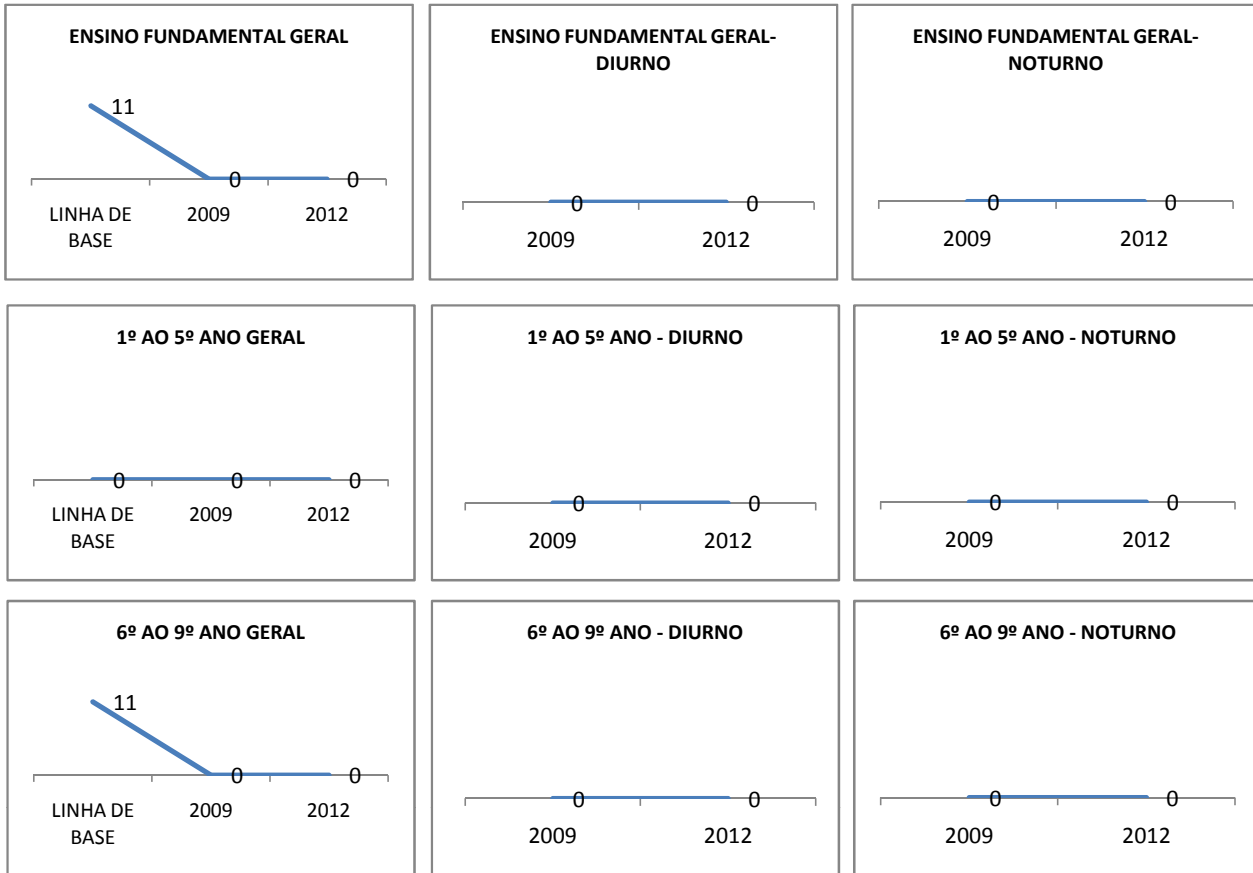

ANO BASE VESTIBULAR:

MODALIDADE/NÍVEL	VESTIBULAR							
	NUMERO DE INSCRITOS				APROVADOS			
	LINHA DE BASE	2009	2010	2012	LINHA DE BASE	2009	2010	2012
ENSINO MÉDIO						15		50

MATRÍCULA ENSINO MÉDIO

ABANDONO ENSINO MÉDIO

APROVAÇÃO ENSINO MÉDIO

MATRÍCULA ENSINO FUNDAMENTAL

ABANDONO ENSINO FUNDAMENTAL

APROVAÇÃO ENSINO FUNDAMENTAL

MATRÍCULA EDUCAÇÃO DE JOVENS E ADULTOS - PRESENCIAL

ABANDONO EJA

APROVAÇÃO EJA

OUTRAS METAS