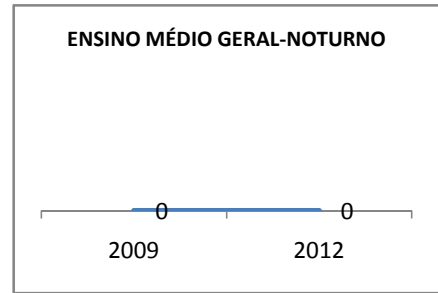

ANO BASE VESTIBULAR:

MODALIDADE/NÍVEL	VESTIBULAR							
	NUMERO DE INSCRITOS				APROVADOS			
	LINHA DE BASE	2009	2010	2012	LINHA DE BASE	2009	2010	2012
ENSINO MÉDIO						15		50

MATRÍCULA ENSINO MÉDIO

ABANDONO ENSINO MÉDIO

APROVAÇÃO ENSINO MÉDIO

MATRÍCULA ENSINO FUNDAMENTAL

ABANDONO ENSINO FUNDAMENTAL

APROVAÇÃO ENSINO FUNDAMENTAL

MATRÍCULA EDUCAÇÃO DE JOVENS E ADULTOS - PRESENCIAL

ABANDONO EJA

APROVAÇÃO EJA

OUTRAS METAS