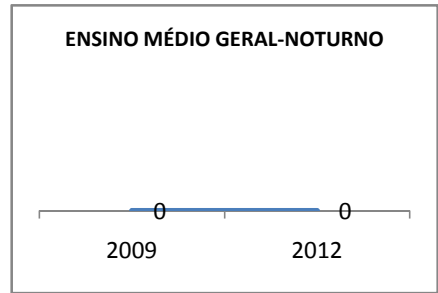

ANO BASE ENEM: 2007

MODALIDADE/NÍVEL	ENEM							
	NUMERO DE PARTICIPANTES				Redação e Prova Objetiva (média)			
	LINHA DE BASE	2009	2010	2012	LINHA DE BASE	2009	2010	2012
ENSINO MÉDIO	46				47,82	54,89		71,73

ANO BASE VESTIBULAR:

MODALIDADE/NÍVEL	VESTIBULAR							
	NUMERO DE INSCRITOS				APROVADOS			
	LINHA DE BASE	2009	2010	2012	LINHA DE BASE	2009	2010	2012
ENSINO MÉDIO						15		50

MATRÍCULA ENSINO MÉDIO

ABANDONO ENSINO MÉDIO