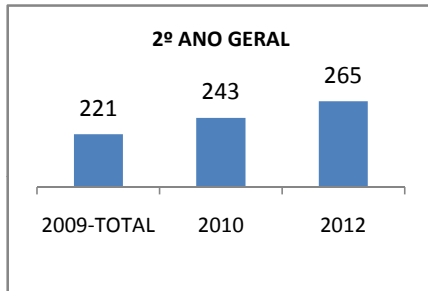

MATRÍCULA ENSINO MÉDIO