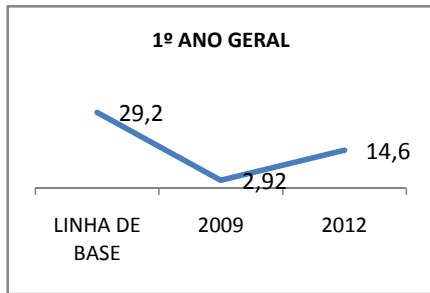

ANO BASE ENEM: 2007

MODALIDADE/NÍVEL	ENEM							
	NUMERO DE PARTICIPANTES				Redação e Prova Objetiva (média)			
	LINHA DE BASE	2009	2010	2012	LINHA DE BASE	2009	2010	2012
ENSINO MÉDIO	46				47,82	54,89		71,73

ANO BASE VESTIBULAR:

MODALIDADE/NÍVEL	VESTIBULAR							
	NUMERO DE INSCRITOS				APROVADOS			
	LINHA DE BASE	2009	2010	2012	LINHA DE BASE	2009	2010	2012
ENSINO MÉDIO						15		50

MATRÍCULA ENSINO MÉDIO

ABANDONO ENSINO MÉDIO