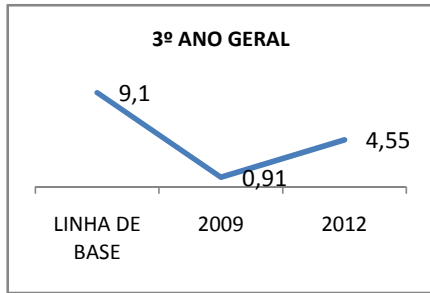

ANO BASE ENEM: 2007

MODALIDADE/NÍVEL	ENEM							
	NUMERO DE PARTICIPANTES				Redação e Prova Objetiva (média)			
	LINHA DE BASE	2009	2010	2012	LINHA DE BASE	2009	2010	2012
ENSINO MÉDIO	46				47,82	54,89		71,73

ANO BASE VESTIBULAR:

MODALIDADE/NÍVEL	VESTIBULAR							
	NUMERO DE INSCRITOS				APROVADOS			
	LINHA DE BASE	2009	2010	2012	LINHA DE BASE	2009	2010	2012
ENSINO MÉDIO						15		50

MATRÍCULA ENSINO MÉDIO

ABANDONO ENSINO MÉDIO