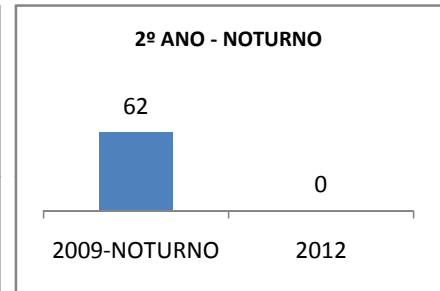

MATRÍCULA ENSINO MÉDIO