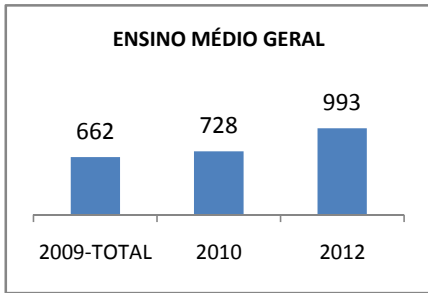

MATRÍCULA ENSINO MÉDIO