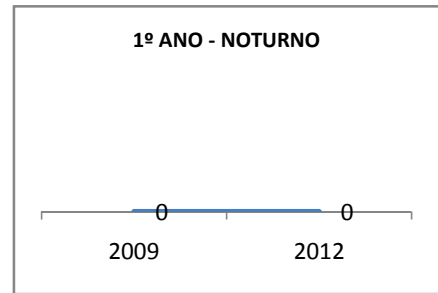

ANO BASE ENEM: 2007

MODALIDADE/NÍVEL	ENEM							
	NUMERO DE PARTICIPANTES				Redação e Prova Objetiva (média)			
	LINHA DE BASE	2009	2010	2012	LINHA DE BASE	2009	2010	2012
ENSINO MÉDIO	46				47,82	54,89		71,73

ANO BASE VESTIBULAR:

MODALIDADE/NÍVEL	VESTIBULAR							
	NUMERO DE INSCRITOS				APROVADOS			
	LINHA DE BASE	2009	2010	2012	LINHA DE BASE	2009	2010	2012
ENSINO MÉDIO						15		50

MATRÍCULA ENSINO MÉDIO

ABANDONO ENSINO MÉDIO