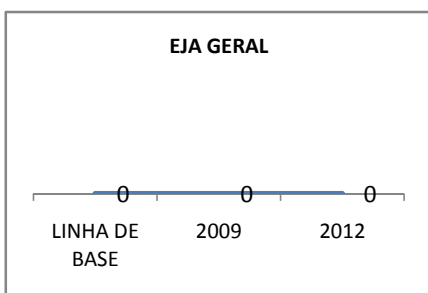

ANO BASE VESTIBULAR:

MODALIDADE/NÍVEL	VESTIBULAR							
	NUMERO DE INSCRITOS				APROVADOS			
	LINHA DE BASE	2009	2010	2012	LINHA DE BASE	2009	2010	2012
ENSINO MÉDIO						15		50

MATRÍCULA ENSINO MÉDIO

ABANDONO ENSINO MÉDIO

APROVAÇÃO ENSINO MÉDIO

MATRÍCULA ENSINO FUNDAMENTAL

ABANDONO ENSINO FUNDAMENTAL

APROVAÇÃO ENSINO FUNDAMENTAL

MATRÍCULA EDUCAÇÃO DE JOVENS E ADULTOS - PRESENCIAL

ABANDONO EJA

APROVAÇÃO EJA

OUTRAS METAS