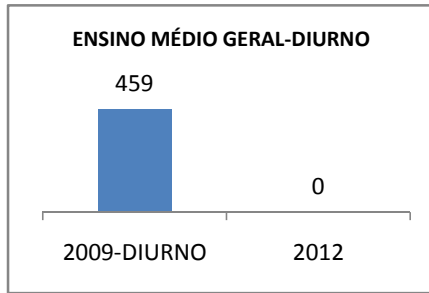

MATRÍCULA ENSINO MÉDIO