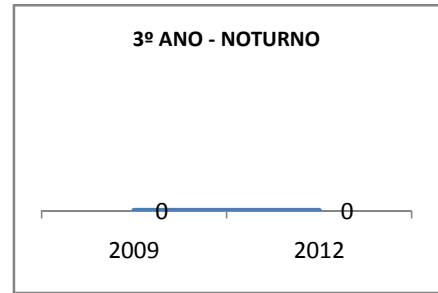

ANO BASE ENEM: 2007

MODALIDADE/NÍVEL	ENEM							
	NUMERO DE PARTICIPANTES				Redação e Prova Objetiva (média)			
	LINHA DE BASE	2009	2010	2012	LINHA DE BASE	2009	2010	2012
ENSINO MÉDIO	46				47,82	54,89		71,73

ANO BASE VESTIBULAR:

MODALIDADE/NÍVEL	VESTIBULAR							
	NUMERO DE INSCRITOS				APROVADOS			
	LINHA DE BASE	2009	2010	2012	LINHA DE BASE	2009	2010	2012
ENSINO MÉDIO						15		50

MATRÍCULA ENSINO MÉDIO

ABANDONO ENSINO MÉDIO