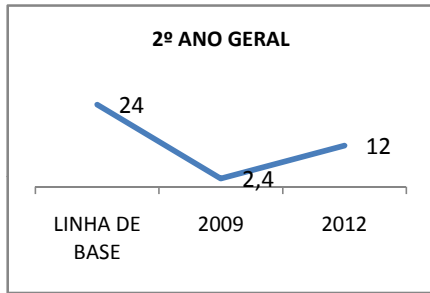

ANO BASE ENEM: 2007

MODALIDADE/NÍVEL	ENEM							
	NUMERO DE PARTICIPANTES				Redação e Prova Objetiva (média)			
	LINHA DE BASE	2009	2010	2012	LINHA DE BASE	2009	2010	2012
ENSINO MÉDIO	46				47,82	54,89		71,73

ANO BASE VESTIBULAR:

MODALIDADE/NÍVEL	VESTIBULAR							
	NUMERO DE INSCRITOS				APROVADOS			
	LINHA DE BASE	2009	2010	2012	LINHA DE BASE	2009	2010	2012
ENSINO MÉDIO						15		50

MATRÍCULA ENSINO MÉDIO

ABANDONO ENSINO MÉDIO