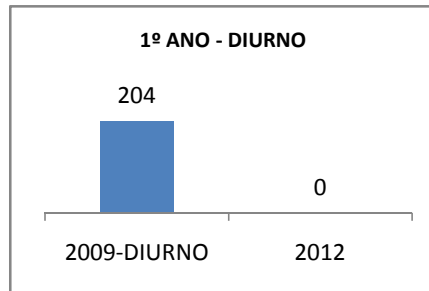

MATRÍCULA ENSINO MÉDIO