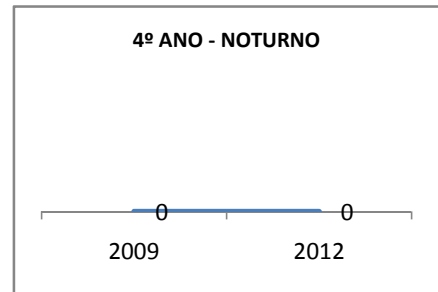

ANO BASE ENEM: 2007

MODALIDADE/NÍVEL	ENEM							
	NUMERO DE PARTICIPANTES				Redação e Prova Objetiva (média)			
	LINHA DE BASE	2009	2010	2012	LINHA DE BASE	2009	2010	2012
ENSINO MÉDIO	46				47,82	54,89		71,73

ANO BASE VESTIBULAR:

MODALIDADE/NÍVEL	VESTIBULAR							
	NUMERO DE INSCRITOS				APROVADOS			
	LINHA DE BASE	2009	2010	2012	LINHA DE BASE	2009	2010	2012
ENSINO MÉDIO						15		50

MATRÍCULA ENSINO MÉDIO

ABANDONO ENSINO MÉDIO