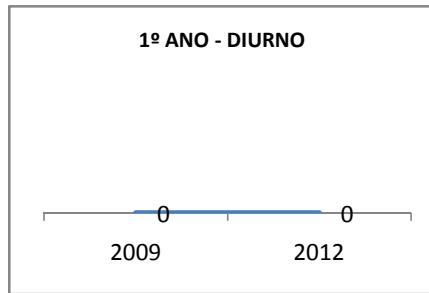

ANO BASE ENEM: 2007

MODALIDADE/NÍVEL	ENEM							
	NUMERO DE PARTICIPANTES				Redação e Prova Objetiva (média)			
	LINHA DE BASE	2009	2010	2012	LINHA DE BASE	2009	2010	2012
ENSINO MÉDIO	46				47,82	54,89		71,73

ANO BASE VESTIBULAR:

MODALIDADE/NÍVEL	VESTIBULAR							
	NUMERO DE INSCRITOS				APROVADOS			
	LINHA DE BASE	2009	2010	2012	LINHA DE BASE	2009	2010	2012
ENSINO MÉDIO						15		50

MATRÍCULA ENSINO MÉDIO

ABANDONO ENSINO MÉDIO