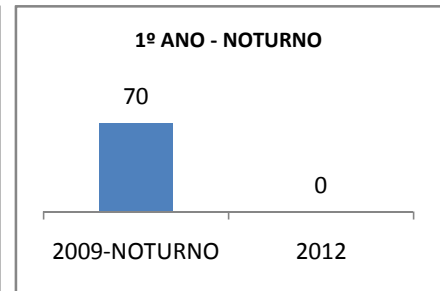

MATRÍCULA ENSINO MÉDIO