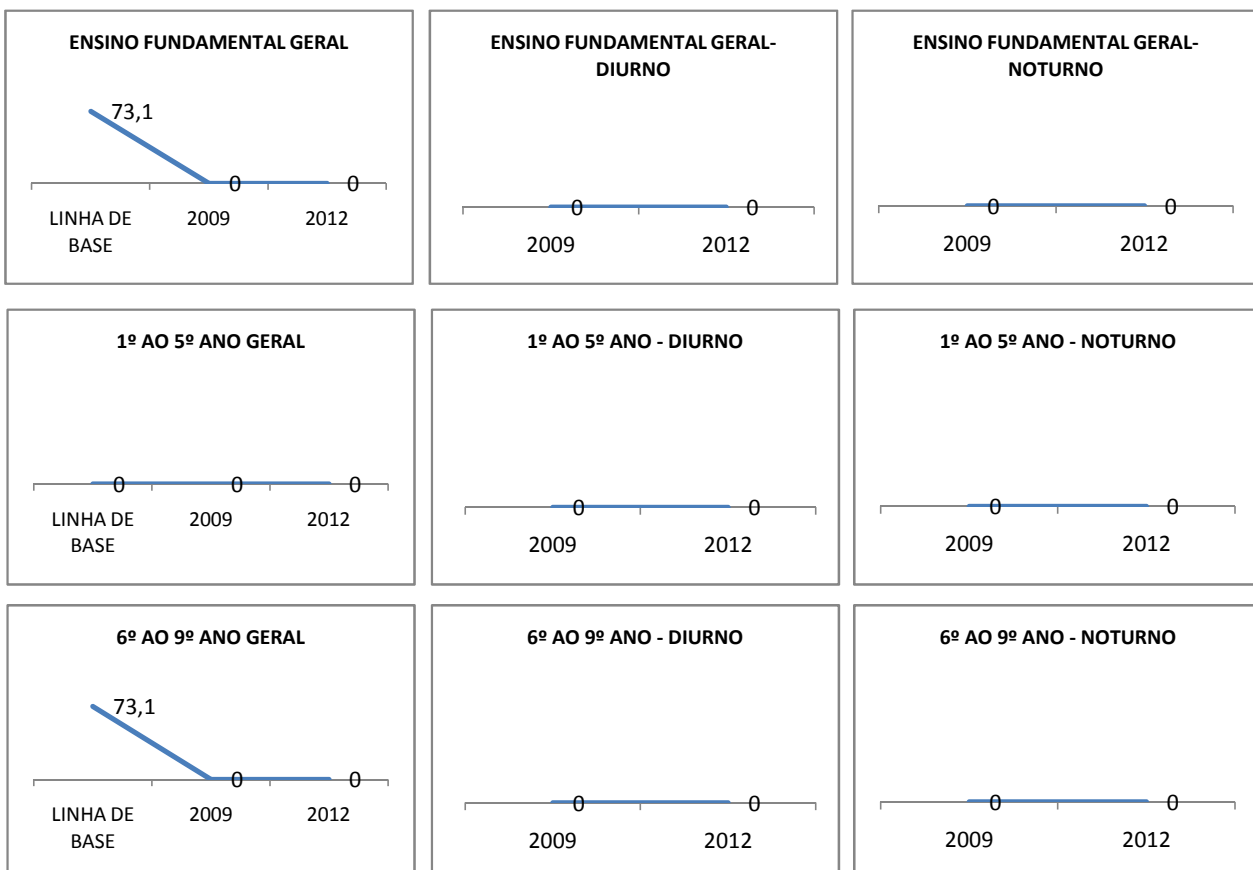

ANO BASE VESTIBULAR:

MODALIDADE/NÍVEL	VESTIBULAR							
	NUMERO DE INSCRITOS				APROVADOS			
	LINHA DE BASE	2009	2010	2012	LINHA DE BASE	2009	2010	2012
ENSINO MÉDIO						15		50

MATRÍCULA ENSINO MÉDIO

ABANDONO ENSINO MÉDIO

APROVAÇÃO ENSINO MÉDIO

MATRÍCULA ENSINO FUNDAMENTAL

ABANDONO ENSINO FUNDAMENTAL

APROVAÇÃO ENSINO FUNDAMENTAL

MATRÍCULA EDUCAÇÃO DE JOVENS E ADULTOS - PRESENCIAL

ABANDONO EJA

APROVAÇÃO EJA

OUTRAS METAS

META_DESCRICHÃO	ANO BASE	PÚBLICO	LINHA DE BASE	META
Melhorar o nível de competências e habilidades dos alunos nas disciplinas de Língua Portuguesa e Matemática				15
Melhorar o nível de competências e habilidades dos alunos nas disciplinas de Língua Portuguesa e Matemática				15
Melhorar o nível de competências e habilidades dos alunos nas disciplinas de Língua Portuguesa e Matemática				50
Melhorar o nível de competências e habilidades dos alunos nas disciplinas de Língua Portuguesa e Matemática				50

ENSINO FUNDAMENTAL - 1º AO 5º ANO

PROVA BRASIL

ENSINO FUNDAMENTAL - 6º AO 9º ANO

PROVA BRASIL

ENSINO FUNDAMENTAL

ENSINO MÉDIO

SPAECE

ENSINO FUNDAMENTAL 5º ANO