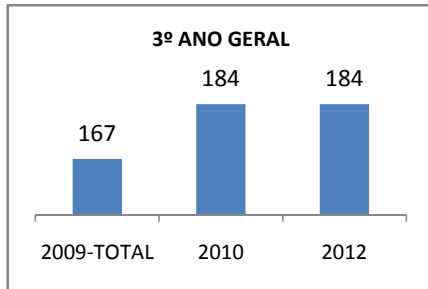

MATRÍCULA ENSINO MÉDIO