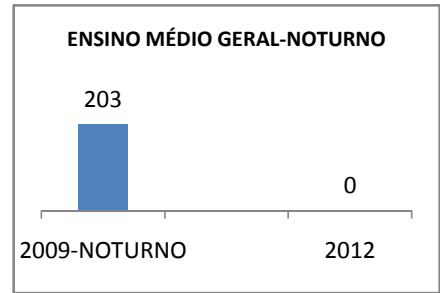

MATRÍCULA ENSINO MÉDIO