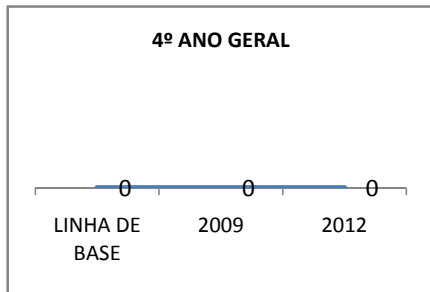

ANO BASE ENEM: 2007

MODALIDADE/NÍVEL	ENEM							
	NUMERO DE PARTICIPANTES				Redação e Prova Objetiva (média)			
	LINHA DE BASE	2009	2010	2012	LINHA DE BASE	2009	2010	2012
ENSINO MÉDIO	46				47,82	54,89		71,73

ANO BASE VESTIBULAR:

MODALIDADE/NÍVEL	VESTIBULAR							
	NUMERO DE INSCRITOS				APROVADOS			
	LINHA DE BASE	2009	2010	2012	LINHA DE BASE	2009	2010	2012
ENSINO MÉDIO						15		50

MATRÍCULA ENSINO MÉDIO

ABANDONO ENSINO MÉDIO