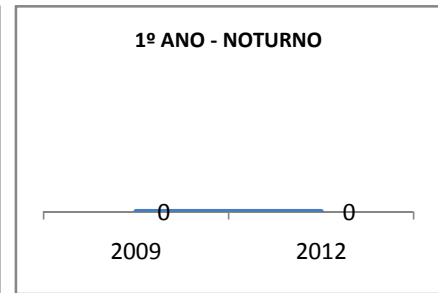

ANO BASE VESTIBULAR:

MODALIDADE/NÍVEL	VESTIBULAR							
	NUMERO DE INSCRITOS				APROVADOS			
	LINHA DE BASE	2009	2010	2012	LINHA DE BASE	2009	2010	2012
ENSINO MÉDIO						15		50

MATRÍCULA ENSINO MÉDIO

ABANDONO ENSINO MÉDIO

APROVAÇÃO ENSINO MÉDIO

MATRÍCULA ENSINO FUNDAMENTAL

ABANDONO ENSINO FUNDAMENTAL

APROVAÇÃO ENSINO FUNDAMENTAL

MATRÍCULA EDUCAÇÃO DE JOVENS E ADULTOS - PRESENCIAL

ABANDONO EJA

APROVAÇÃO EJA

OUTRAS METAS