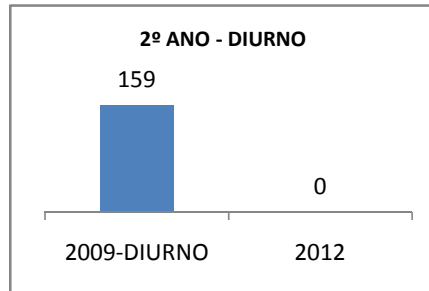

MATRÍCULA ENSINO MÉDIO