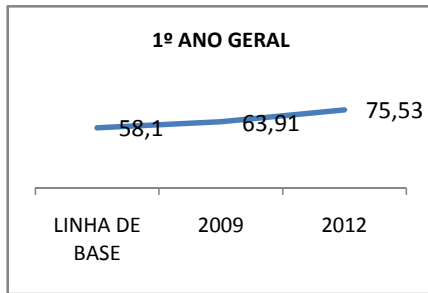

ANO BASE VESTIBULAR:

MODALIDADE/NÍVEL	VESTIBULAR							
	NUMERO DE INSCRITOS				APROVADOS			
	LINHA DE BASE	2009	2010	2012	LINHA DE BASE	2009	2010	2012
ENSINO MÉDIO						15		50

MATRÍCULA ENSINO MÉDIO

ABANDONO ENSINO MÉDIO

APROVAÇÃO ENSINO MÉDIO

MATRÍCULA ENSINO FUNDAMENTAL

ABANDONO ENSINO FUNDAMENTAL

APROVAÇÃO ENSINO FUNDAMENTAL

MATRÍCULA EDUCAÇÃO DE JOVENS E ADULTOS - PRESENCIAL

ABANDONO EJA

APROVAÇÃO EJA

OUTRAS METAS