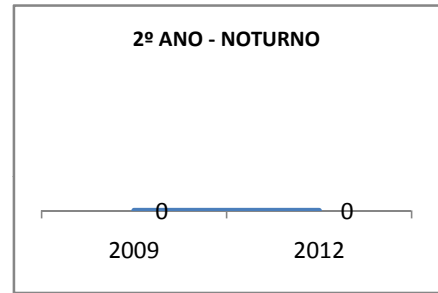

ANO BASE ENEM: 2007

MODALIDADE/NÍVEL	ENEM							
	NUMERO DE PARTICIPANTES				Redação e Prova Objetiva (média)			
	LINHA DE BASE	2009	2010	2012	LINHA DE BASE	2009	2010	2012
ENSINO MÉDIO	46				47,82	54,89		71,73

ANO BASE VESTIBULAR:

MODALIDADE/NÍVEL	VESTIBULAR							
	NUMERO DE INSCRITOS				APROVADOS			
	LINHA DE BASE	2009	2010	2012	LINHA DE BASE	2009	2010	2012
ENSINO MÉDIO						15		50

MATRÍCULA ENSINO MÉDIO

ABANDONO ENSINO MÉDIO