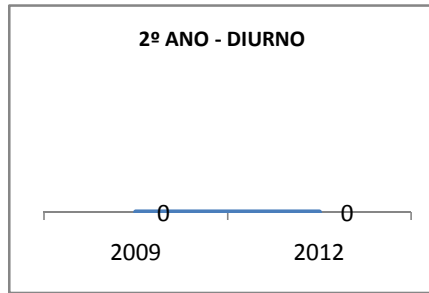

ANO BASE ENEM: 2007

MODALIDADE/NÍVEL	ENEM							
	NUMERO DE PARTICIPANTES				Redação e Prova Objetiva (média)			
	LINHA DE BASE	2009	2010	2012	LINHA DE BASE	2009	2010	2012
ENSINO MÉDIO	46				47,82	54,89		71,73

ANO BASE VESTIBULAR:

MODALIDADE/NÍVEL	VESTIBULAR							
	NUMERO DE INSCRITOS				APROVADOS			
	LINHA DE BASE	2009	2010	2012	LINHA DE BASE	2009	2010	2012
ENSINO MÉDIO						15		50

MATRÍCULA ENSINO MÉDIO

ABANDONO ENSINO MÉDIO