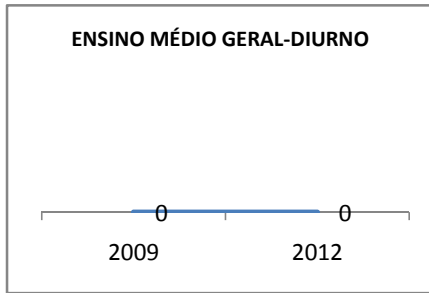

ANO BASE ENEM: 2007

MODALIDADE/NÍVEL	ENEM							
	NUMERO DE PARTICIPANTES				Redação e Prova Objetiva (média)			
	LINHA DE BASE	2009	2010	2012	LINHA DE BASE	2009	2010	2012
ENSINO MÉDIO	46				47,82	54,89		71,73

ANO BASE VESTIBULAR:

MODALIDADE/NÍVEL	VESTIBULAR							
	NUMERO DE INSCRITOS				APROVADOS			
	LINHA DE BASE	2009	2010	2012	LINHA DE BASE	2009	2010	2012
ENSINO MÉDIO						15		50

MATRÍCULA ENSINO MÉDIO

ABANDONO ENSINO MÉDIO