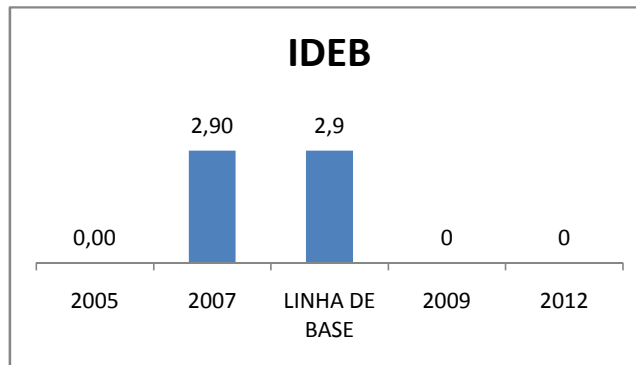

ENSINO FUNDAMENTAL - 6º AO 9º ANO