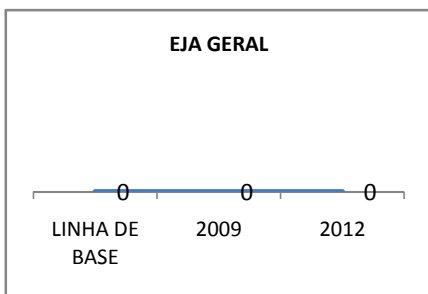

ANO BASE VESTIBULAR:

MODALIDADE/NÍVEL	VESTIBULAR							
	NUMERO DE INSCRITOS				APROVADOS			
	LINHA DE BASE	2009	2010	2012	LINHA DE BASE	2009	2010	2012
ENSINO MÉDIO						15		50

MATRÍCULA ENSINO MÉDIO

ABANDONO ENSINO MÉDIO

APROVAÇÃO ENSINO MÉDIO

MATRÍCULA ENSINO FUNDAMENTAL

ABANDONO ENSINO FUNDAMENTAL

APROVAÇÃO ENSINO FUNDAMENTAL

MATRÍCULA EDUCAÇÃO DE JOVENS E ADULTOS - PRESENCIAL

ABANDONO EJA

APROVAÇÃO EJA

OUTRAS METAS