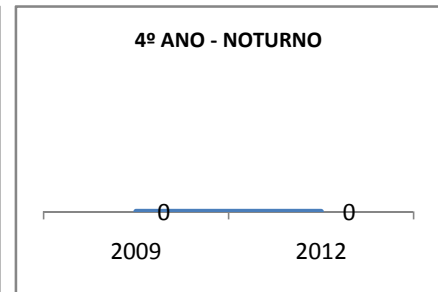

ANO BASE VESTIBULAR:

MODALIDADE/NÍVEL	VESTIBULAR							
	NUMERO DE INSCRITOS				APROVADOS			
	LINHA DE BASE	2009	2010	2012	LINHA DE BASE	2009	2010	2012
ENSINO MÉDIO						15		50

MATRÍCULA ENSINO MÉDIO

ABANDONO ENSINO MÉDIO

APROVAÇÃO ENSINO MÉDIO

MATRÍCULA ENSINO FUNDAMENTAL

ABANDONO ENSINO FUNDAMENTAL

APROVAÇÃO ENSINO FUNDAMENTAL

MATRÍCULA EDUCAÇÃO DE JOVENS E ADULTOS - PRESENCIAL

ABANDONO EJA

APROVAÇÃO EJA

OUTRAS METAS