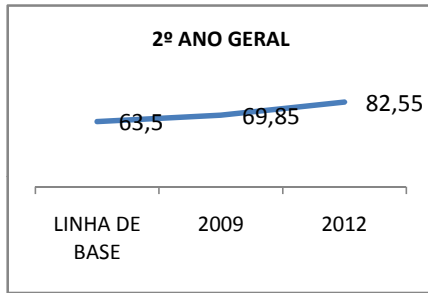

ANO BASE VESTIBULAR:

MODALIDADE/NÍVEL	VESTIBULAR							
	NUMERO DE INSCRITOS				APROVADOS			
	LINHA DE BASE	2009	2010	2012	LINHA DE BASE	2009	2010	2012
ENSINO MÉDIO						15		50

MATRÍCULA ENSINO MÉDIO

ABANDONO ENSINO MÉDIO

APROVAÇÃO ENSINO MÉDIO

MATRÍCULA ENSINO FUNDAMENTAL

ABANDONO ENSINO FUNDAMENTAL

APROVAÇÃO ENSINO FUNDAMENTAL

MATRÍCULA EDUCAÇÃO DE JOVENS E ADULTOS - PRESENCIAL

ABANDONO EJA

APROVAÇÃO EJA

OUTRAS METAS