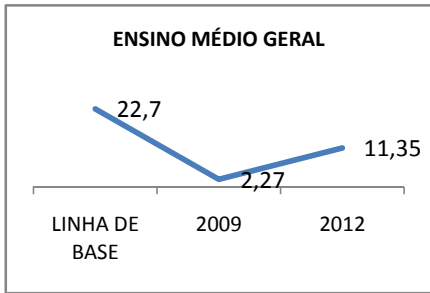

ANO BASE ENEM: 2007

MODALIDADE/NÍVEL	ENEM							
	NUMERO DE PARTICIPANTES				Redação e Prova Objetiva (média)			
	LINHA DE BASE	2009	2010	2012	LINHA DE BASE	2009	2010	2012
ENSINO MÉDIO	46				47,82	54,89		71,73

ANO BASE VESTIBULAR:

MODALIDADE/NÍVEL	VESTIBULAR							
	NUMERO DE INSCRITOS				APROVADOS			
	LINHA DE BASE	2009	2010	2012	LINHA DE BASE	2009	2010	2012
ENSINO MÉDIO						15		50

MATRÍCULA ENSINO MÉDIO

ABANDONO ENSINO MÉDIO