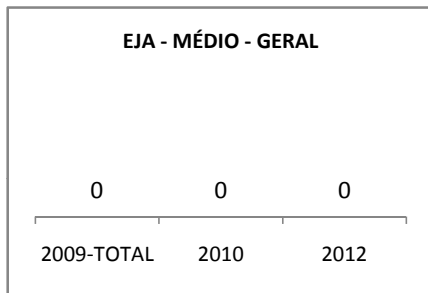

ANO BASE VESTIBULAR:

MODALIDADE/NÍVEL	VESTIBULAR							
	NUMERO DE INSCRITOS				APROVADOS			
	LINHA DE BASE	2009	2010	2012	LINHA DE BASE	2009	2010	2012
ENSINO MÉDIO						15		50

MATRÍCULA ENSINO MÉDIO

ABANDONO ENSINO MÉDIO

APROVAÇÃO ENSINO MÉDIO

MATRÍCULA ENSINO FUNDAMENTAL

ABANDONO ENSINO FUNDAMENTAL

APROVAÇÃO ENSINO FUNDAMENTAL

MATRÍCULA EDUCAÇÃO DE JOVENS E ADULTOS - PRESENCIAL

ABANDONO EJA

APROVAÇÃO EJA

OUTRAS METAS