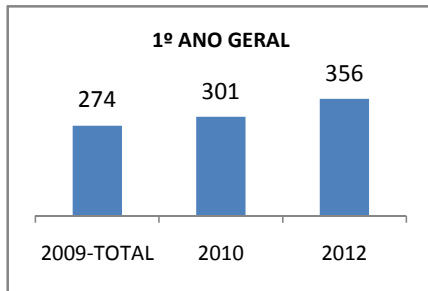

MATRÍCULA ENSINO MÉDIO