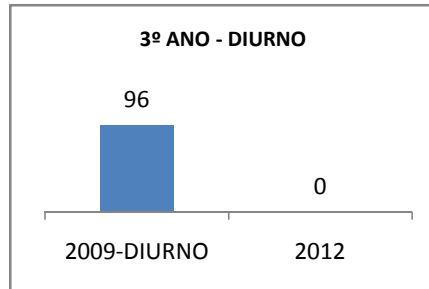

MATRÍCULA ENSINO MÉDIO