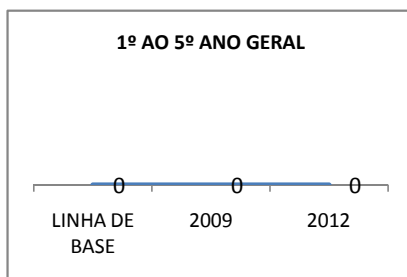

MODALIDADE/NÍVEL	VESTIBULAR							
	NÚMERO DE INSCRITOS				APROVADOS			
	LINHA DE BASE	2009	2010	2012	LINHA DE BASE	2009	2010	2012
ENSINO MÉDIO	28,2	25	25	100	5	10	10	30

MATRÍCULA ENSINO MÉDIO

ABANDONO ENSINO MÉDIO

APROVAÇÃO ENSINO MÉDIO

MATRÍCULA ENSINO FUNDAMENTAL

ABANDONO ENSINO FUNDAMENTAL

APROVAÇÃO ENSINO FUNDAMENTAL

MATRÍCULA EDUCAÇÃO DE JOVENS E ADULTOS - PRESENCIAL

ABANDONO EJA

APROVAÇÃO EJA

ENSINO FUNDAMENTAL - 1º AO 5º ANO