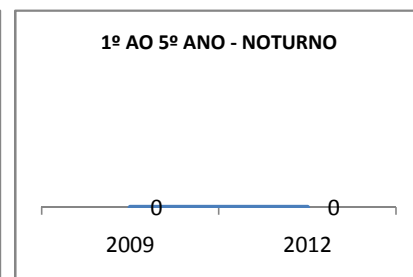

MODALIDADE/NÍVEL	VESTIBULAR							
	NÚMERO DE INSCRITOS				APROVADOS			
	LINHA DE BASE	2009	2010	2012	LINHA DE BASE	2009	2010	2012
ENSINO MÉDIO	28,2	25	25	100	5	10	10	30

MATRÍCULA ENSINO MÉDIO

ABANDONO ENSINO MÉDIO

APROVAÇÃO ENSINO MÉDIO

MATRÍCULA ENSINO FUNDAMENTAL

ABANDONO ENSINO FUNDAMENTAL

APROVAÇÃO ENSINO FUNDAMENTAL

MATRÍCULA EDUCAÇÃO DE JOVENS E ADULTOS - PRESENCIAL

ABANDONO EJA

APROVAÇÃO EJA

ENSINO FUNDAMENTAL - 1º AO 5º ANO

PROVA BRASIL

ENSINO FUNDAMENTAL - 6º AO 9º ANO

PROVA BRASIL

ENSINO FUNDAMENTAL

ENSINO MÉDIO

SPAECE

ENSINO FUNDAMENTAL 5º ANO

ENSINO FUNDAMENTAL 9º ANO