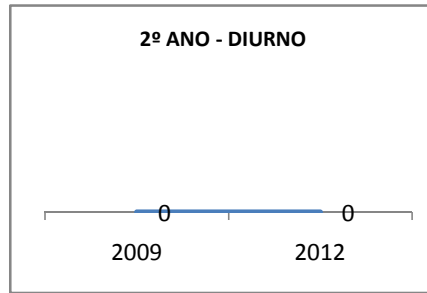

ABANDONO ENSINO MÉDIO