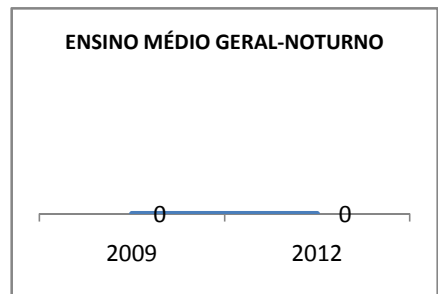

MODALIDADE/NÍVEL	VESTIBULAR							
	NÚMERO DE INSCRITOS				APROVADOS			
	LINHA DE BASE	2009	2010	2012	LINHA DE BASE	2009	2010	2012
ENSINO MÉDIO	28,2	25	25	100	5	10	10	30

MATRÍCULA ENSINO MÉDIO

ABANDONO ENSINO MÉDIO

APROVAÇÃO ENSINO MÉDIO

MATRÍCULA ENSINO FUNDAMENTAL

ABANDONO ENSINO FUNDAMENTAL

APROVAÇÃO ENSINO FUNDAMENTAL

MATRÍCULA EDUCAÇÃO DE JOVENS E ADULTOS - PRESENCIAL

ABANDONO EJA

APROVAÇÃO EJA

ENSINO FUNDAMENTAL - 1º AO 5º ANO