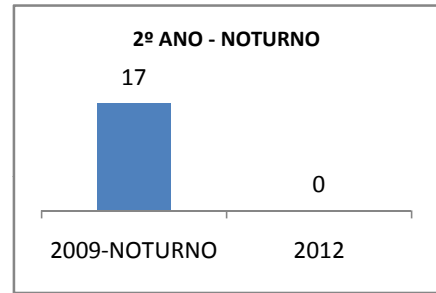

MATRÍCULA ENSINO MÉDIO