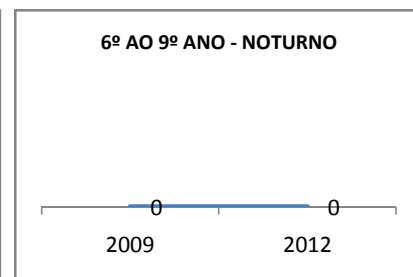

MODALIDADE/NÍVEL	VESTIBULAR							
	NÚMERO DE INSCRITOS				APROVADOS			
	LINHA DE BASE	2009	2010	2012	LINHA DE BASE	2009	2010	2012
ENSINO MÉDIO	28,2	25	25	100	5	10	10	30

MATRÍCULA ENSINO MÉDIO

ABANDONO ENSINO MÉDIO

APROVAÇÃO ENSINO MÉDIO

MATRÍCULA ENSINO FUNDAMENTAL

ABANDONO ENSINO FUNDAMENTAL

APROVAÇÃO ENSINO FUNDAMENTAL

MATRÍCULA EDUCAÇÃO DE JOVENS E ADULTOS - PRESENCIAL

ABANDONO EJA

APROVAÇÃO EJA

ENSINO FUNDAMENTAL - 1º AO 5º ANO

PROVA BRASIL

ENSINO FUNDAMENTAL - 6º AO 9º ANO

PROVA BRASIL

ENSINO FUNDAMENTAL

ENSINO MÉDIO

SPAECE

ENSINO FUNDAMENTAL 5º ANO

ENSINO FUNDAMENTAL 9º ANO