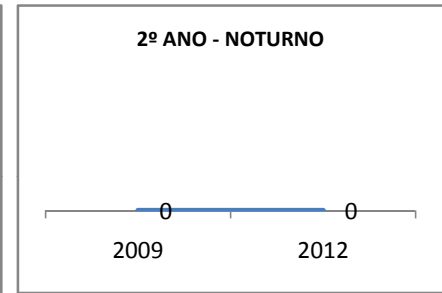

ANO BASE ENEM: 2007

MODALIDADE/NÍVEL	ENEM							
	NÚMERO DE PARTICIPANTES				Redação e Prova Objetiva (média)			
	LINHA DE BASE	2009	2010	2012	LINHA DE BASE	2009	2010	2012
ENSINO MÉDIO	28				46,57			

ANO BASE VESTIBULAR: 2008

MODALIDADE/NÍVEL	VESTIBULAR							
	NÚMERO DE INSCRITOS				APROVADOS			
	LINHA DE BASE	2009	2010	2012	LINHA DE BASE	2009	2010	2012
ENSINO MÉDIO	28,2	25	25	100	5	10	10	30

MATRÍCULA ENSINO MÉDIO

ABANDONO ENSINO MÉDIO