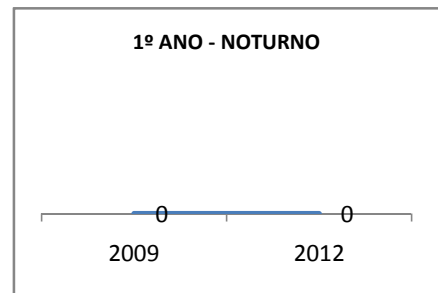

APROVAÇÃO ENSINO MÉDIO