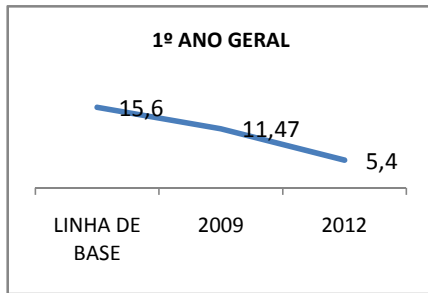

ANO BASE ENEM: 2007

MODALIDADE/NÍVEL	ENEM							
	NÚMERO DE PARTICIPANTES				Redação e Prova Objetiva (média)			
	LINHA DE BASE	2009	2010	2012	LINHA DE BASE	2009	2010	2012
ENSINO MÉDIO	28				46,57			

ANO BASE VESTIBULAR: 2008

MODALIDADE/NÍVEL	VESTIBULAR							
	NÚMERO DE INSCRITOS				APROVADOS			
	LINHA DE BASE	2009	2010	2012	LINHA DE BASE	2009	2010	2012
ENSINO MÉDIO	28,2	25	25	100	5	10	10	30

MATRÍCULA ENSINO MÉDIO

ABANDONO ENSINO MÉDIO