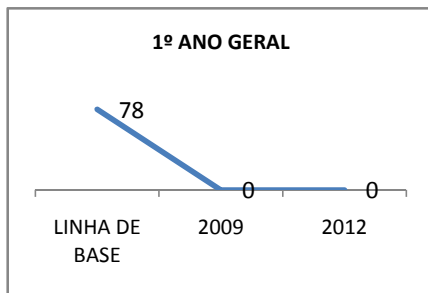

ANO BASE ENEM: 2007

MODALIDADE/NÍVEL	ENEM							
	NÚMERO DE PARTICIPANTES				Redação e Prova Objetiva (média)			
	LINHA DE BASE	2009	2010	2012	LINHA DE BASE	2009	2010	2012
ENSINO MÉDIO	28				46,57			

ANO BASE VESTIBULAR: 2008

MODALIDADE/NÍVEL	VESTIBULAR							
	NÚMERO DE INSCRITOS				APROVADOS			
	LINHA DE BASE	2009	2010	2012	LINHA DE BASE	2009	2010	2012
ENSINO MÉDIO	28,2	25	25	100	5	10	10	30

MATRÍCULA ENSINO MÉDIO

ABANDONO ENSINO MÉDIO

APROVAÇÃO ENSINO MÉDIO

MATRÍCULA ENSINO FUNDAMENTAL

ABANDONO ENSINO FUNDAMENTAL

APROVAÇÃO ENSINO FUNDAMENTAL

MATRÍCULA EDUCAÇÃO DE JOVENS E ADULTOS - PRESENCIAL

ABANDONO EJA

APROVAÇÃO EJA

ENSINO FUNDAMENTAL - 1º AO 5º ANO