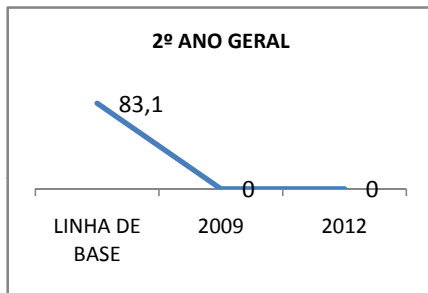

APROVAÇÃO ENSINO MÉDIO