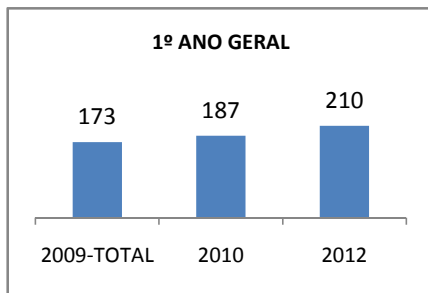

MATRÍCULA ENSINO MÉDIO