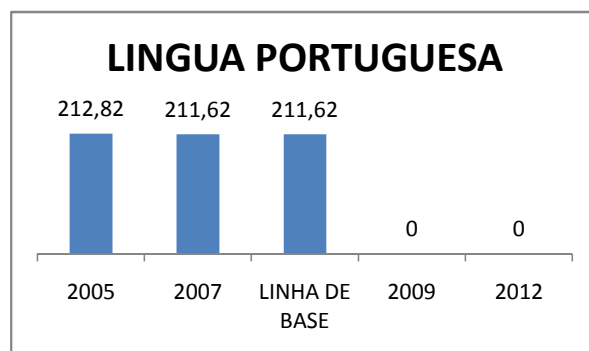

PROVA BRASIL