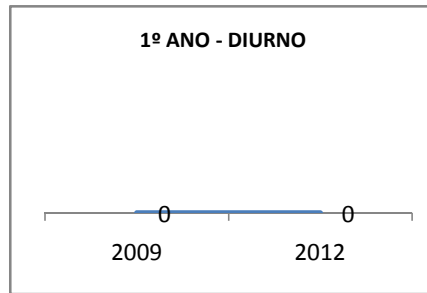

ABANDONO ENSINO MÉDIO