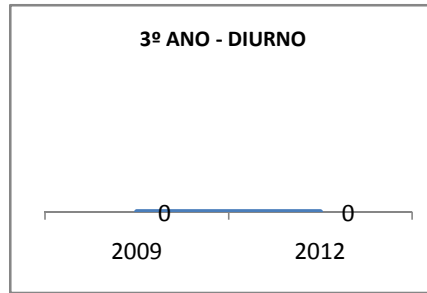

ABANDONO ENSINO MÉDIO