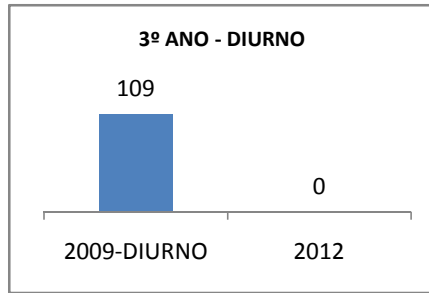

MATRÍCULA ENSINO MÉDIO