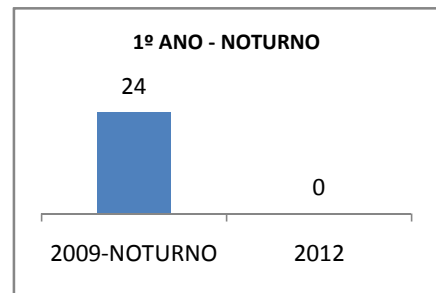

MATRÍCULA ENSINO MÉDIO