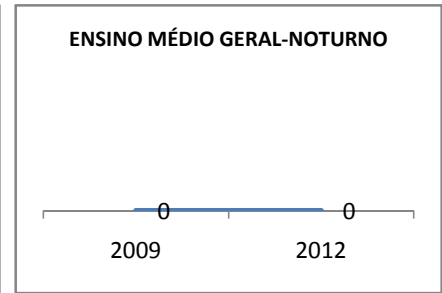

ANO BASE ENEM: 2007

MODALIDADE/NÍVEL	ENEM							
	NÚMERO DE PARTICIPANTES				Redação e Prova Objetiva (média)			
	LINHA DE BASE	2009	2010	2012	LINHA DE BASE	2009	2010	2012
ENSINO MÉDIO	28				46,57			

ANO BASE VESTIBULAR: 2008

MODALIDADE/NÍVEL	VESTIBULAR							
	NÚMERO DE INSCRITOS				APROVADOS			
	LINHA DE BASE	2009	2010	2012	LINHA DE BASE	2009	2010	2012
ENSINO MÉDIO	28,2	25	25	100	5	10	10	30

MATRÍCULA ENSINO MÉDIO

ABANDONO ENSINO MÉDIO