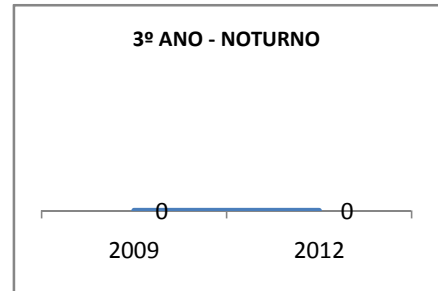

ANO BASE ENEM: 2007

MODALIDADE/NÍVEL	ENEM							
	NÚMERO DE PARTICIPANTES				Redação e Prova Objetiva (média)			
	LINHA DE BASE	2009	2010	2012	LINHA DE BASE	2009	2010	2012
ENSINO MÉDIO	28				46,57			

ANO BASE VESTIBULAR: 2008

MODALIDADE/NÍVEL	VESTIBULAR							
	NÚMERO DE INSCRITOS				APROVADOS			
	LINHA DE BASE	2009	2010	2012	LINHA DE BASE	2009	2010	2012
ENSINO MÉDIO	28,2	25	25	100	5	10	10	30

MATRÍCULA ENSINO MÉDIO

ABANDONO ENSINO MÉDIO

APROVAÇÃO ENSINO MÉDIO

MATRÍCULA ENSINO FUNDAMENTAL

ABANDONO ENSINO FUNDAMENTAL

APROVAÇÃO ENSINO FUNDAMENTAL

MATRÍCULA EDUCAÇÃO DE JOVENS E ADULTOS - PRESENCIAL

ABANDONO EJA

APROVAÇÃO EJA

ENSINO FUNDAMENTAL - 1º AO 5º ANO