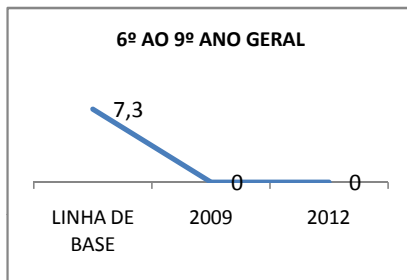

ABANDONO ENSINO FUNDAMENTAL