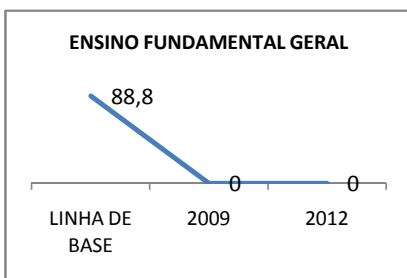

MODALIDADE/NÍVEL	VESTIBULAR							
	NÚMERO DE INSCRITOS				APROVADOS			
	LINHA DE BASE	2009	2010	2012	LINHA DE BASE	2009	2010	2012
ENSINO MÉDIO	28,2	25	25	100	5	10	10	30

MATRÍCULA ENSINO MÉDIO

ABANDONO ENSINO MÉDIO

APROVAÇÃO ENSINO MÉDIO

MATRÍCULA ENSINO FUNDAMENTAL

ABANDONO ENSINO FUNDAMENTAL

APROVAÇÃO ENSINO FUNDAMENTAL

MATRÍCULA EDUCAÇÃO DE JOVENS E ADULTOS - PRESENCIAL

ABANDONO EJA

APROVAÇÃO EJA

ENSINO FUNDAMENTAL - 1º AO 5º ANO

PROVA BRASIL

ENSINO FUNDAMENTAL - 6º AO 9º ANO

PROVA BRASIL

ENSINO FUNDAMENTAL

ENSINO MÉDIO

SPAECE

ENSINO FUNDAMENTAL 5º ANO

ENSINO FUNDAMENTAL 9º ANO