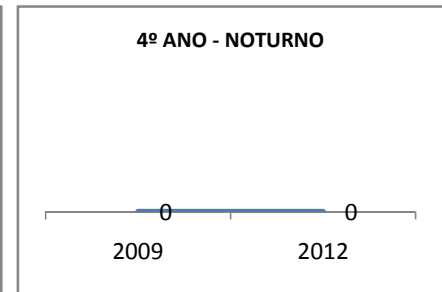

ANO BASE ENEM: 2007

MODALIDADE/NÍVEL	ENEM							
	NÚMERO DE PARTICIPANTES				Redação e Prova Objetiva (média)			
	LINHA DE BASE	2009	2010	2012	LINHA DE BASE	2009	2010	2012
ENSINO MÉDIO	28				46,57			

ANO BASE VESTIBULAR: 2008

MODALIDADE/NÍVEL	VESTIBULAR							
	NÚMERO DE INSCRITOS				APROVADOS			
	LINHA DE BASE	2009	2010	2012	LINHA DE BASE	2009	2010	2012
ENSINO MÉDIO	28,2	25	25	100	5	10	10	30

MATRÍCULA ENSINO MÉDIO

ABANDONO ENSINO MÉDIO