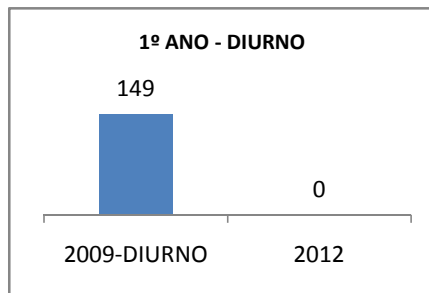

MATRÍCULA ENSINO MÉDIO