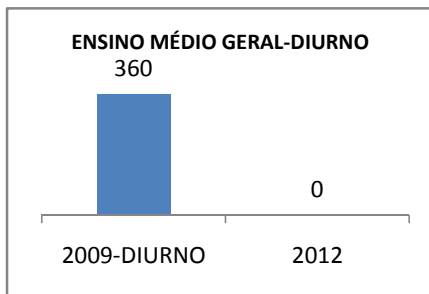

MATRÍCULA ENSINO MÉDIO