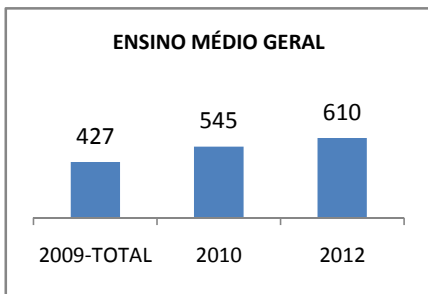

MATRÍCULA ENSINO MÉDIO