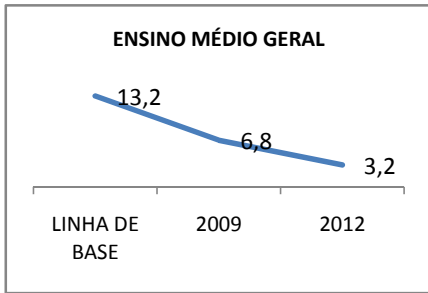

ANO BASE ENEM: 2007

MODALIDADE/NÍVEL	ENEM							
	NÚMERO DE PARTICIPANTES				Redação e Prova Objetiva (média)			
	LINHA DE BASE	2009	2010	2012	LINHA DE BASE	2009	2010	2012
ENSINO MÉDIO	28				46,57			

ANO BASE VESTIBULAR: 2008

MODALIDADE/NÍVEL	VESTIBULAR							
	NÚMERO DE INSCRITOS				APROVADOS			
	LINHA DE BASE	2009	2010	2012	LINHA DE BASE	2009	2010	2012
ENSINO MÉDIO	28,2	25	25	100	5	10	10	30

MATRÍCULA ENSINO MÉDIO

ABANDONO ENSINO MÉDIO