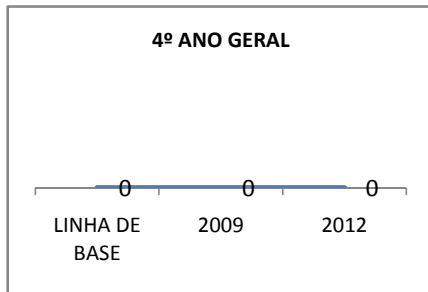

ANO BASE ENEM: 2007

MODALIDADE/NÍVEL	ENEM							
	NÚMERO DE PARTICIPANTES				Redação e Prova Objetiva (média)			
	LINHA DE BASE	2009	2010	2012	LINHA DE BASE	2009	2010	2012
ENSINO MÉDIO	28				46,57			

ANO BASE VESTIBULAR: 2008

MODALIDADE/NÍVEL	VESTIBULAR							
	NÚMERO DE INSCRITOS				APROVADOS			
	LINHA DE BASE	2009	2010	2012	LINHA DE BASE	2009	2010	2012
ENSINO MÉDIO	28,2	25	25	100	5	10	10	30

MATRÍCULA ENSINO MÉDIO

ABANDONO ENSINO MÉDIO