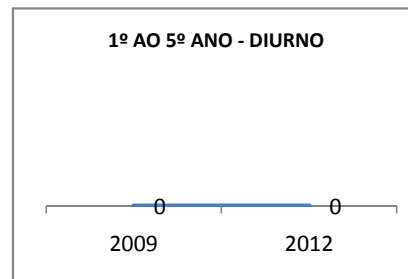

ABANDONO ENSINO FUNDAMENTAL