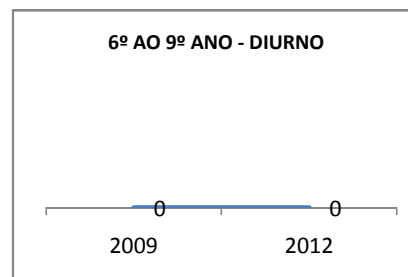

MODALIDADE/NÍVEL	VESTIBULAR							
	NÚMERO DE INSCRITOS				APROVADOS			
	LINHA DE BASE	2009	2010	2012	LINHA DE BASE	2009	2010	2012
ENSINO MÉDIO	28,2	25	25	100	5	10	10	30

MATRÍCULA ENSINO MÉDIO

ABANDONO ENSINO MÉDIO

APROVAÇÃO ENSINO MÉDIO

MATRÍCULA ENSINO FUNDAMENTAL

ABANDONO ENSINO FUNDAMENTAL

APROVAÇÃO ENSINO FUNDAMENTAL

MATRÍCULA EDUCAÇÃO DE JOVENS E ADULTOS - PRESENCIAL

ABANDONO EJA

APROVAÇÃO EJA

ENSINO FUNDAMENTAL - 1º AO 5º ANO