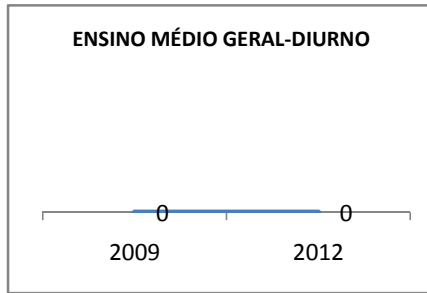

ANO BASE ENEM: 2007

MODALIDADE/NÍVEL	ENEM							
	NÚMERO DE PARTICIPANTES				Redação e Prova Objetiva (média)			
	LINHA DE BASE	2009	2010	2012	LINHA DE BASE	2009	2010	2012
ENSINO MÉDIO	28				46,57			

ANO BASE VESTIBULAR: 2008

MODALIDADE/NÍVEL	VESTIBULAR							
	NÚMERO DE INSCRITOS				APROVADOS			
	LINHA DE BASE	2009	2010	2012	LINHA DE BASE	2009	2010	2012
ENSINO MÉDIO	28,2	25	25	100	5	10	10	30

MATRÍCULA ENSINO MÉDIO

ABANDONO ENSINO MÉDIO