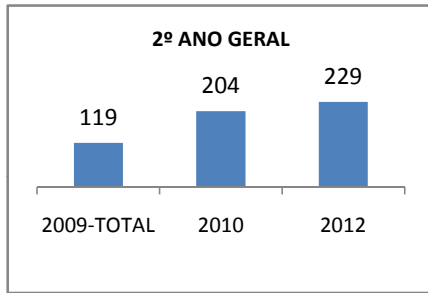

MATRÍCULA ENSINO MÉDIO