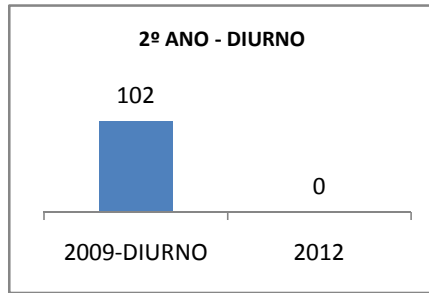

MATRÍCULA ENSINO MÉDIO