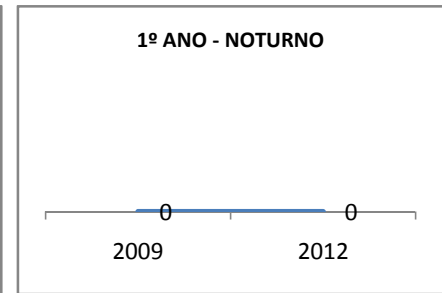

ANO BASE ENEM: 2007

MODALIDADE/NÍVEL	ENEM							
	NÚMERO DE PARTICIPANTES				Redação e Prova Objetiva (média)			
	LINHA DE BASE	2009	2010	2012	LINHA DE BASE	2009	2010	2012
ENSINO MÉDIO	28				46,57			

ANO BASE VESTIBULAR: 2008

MODALIDADE/NÍVEL	VESTIBULAR							
	NÚMERO DE INSCRITOS				APROVADOS			
	LINHA DE BASE	2009	2010	2012	LINHA DE BASE	2009	2010	2012
ENSINO MÉDIO	28,2	25	25	100	5	10	10	30

MATRÍCULA ENSINO MÉDIO

ABANDONO ENSINO MÉDIO