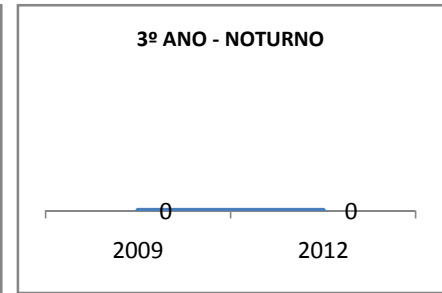

ANO BASE ENEM: 2007

MODALIDADE/NÍVEL	ENEM							
	NÚMERO DE PARTICIPANTES				Redação e Prova Objetiva (média)			
	LINHA DE BASE	2009	2010	2012	LINHA DE BASE	2009	2010	2012
ENSINO MÉDIO	28				46,57			

ANO BASE VESTIBULAR: 2008

MODALIDADE/NÍVEL	VESTIBULAR							
	NÚMERO DE INSCRITOS				APROVADOS			
	LINHA DE BASE	2009	2010	2012	LINHA DE BASE	2009	2010	2012
ENSINO MÉDIO	28,2	25	25	100	5	10	10	30

MATRÍCULA ENSINO MÉDIO

ABANDONO ENSINO MÉDIO