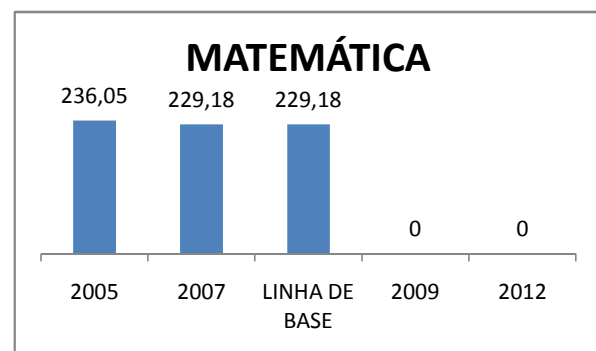

MODALIDADE/NÍVEL	VESTIBULAR							
	NÚMERO DE INSCRITOS				APROVADOS			
	LINHA DE BASE	2009	2010	2012	LINHA DE BASE	2009	2010	2012
ENSINO MÉDIO	28,2	25	25	100	5	10	10	30

MATRÍCULA ENSINO MÉDIO

ABANDONO ENSINO MÉDIO

APROVAÇÃO ENSINO MÉDIO

MATRÍCULA ENSINO FUNDAMENTAL

ABANDONO ENSINO FUNDAMENTAL

APROVAÇÃO ENSINO FUNDAMENTAL

MATRÍCULA EDUCAÇÃO DE JOVENS E ADULTOS - PRESENCIAL

ABANDONO EJA

APROVAÇÃO EJA

ENSINO FUNDAMENTAL - 1º AO 5º ANO

PROVA BRASIL

ENSINO FUNDAMENTAL - 6º AO 9º ANO

PROVA BRASIL

ENSINO FUNDAMENTAL

ENSINO MÉDIO

SPAECE

ENSINO FUNDAMENTAL 5º ANO

ENSINO FUNDAMENTAL 9º ANO