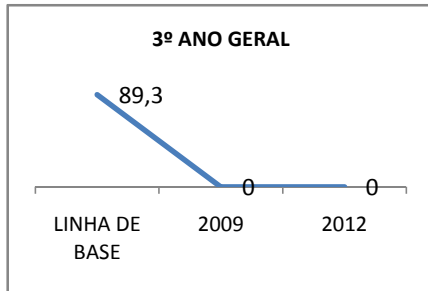

ANO BASE ENEM: 2007

MODALIDADE/NÍVEL	ENEM							
	NÚMERO DE PARTICIPANTES				Redação e Prova Objetiva (média)			
	LINHA DE BASE	2009	2010	2012	LINHA DE BASE	2009	2010	2012
ENSINO MÉDIO	28				46,57			

ANO BASE VESTIBULAR: 2008

MODALIDADE/NÍVEL	VESTIBULAR							
	NÚMERO DE INSCRITOS				APROVADOS			
	LINHA DE BASE	2009	2010	2012	LINHA DE BASE	2009	2010	2012
ENSINO MÉDIO	28,2	25	25	100	5	10	10	30

MATRÍCULA ENSINO MÉDIO

ABANDONO ENSINO MÉDIO

APROVAÇÃO ENSINO MÉDIO

MATRÍCULA ENSINO FUNDAMENTAL

ABANDONO ENSINO FUNDAMENTAL

APROVAÇÃO ENSINO FUNDAMENTAL

MATRÍCULA EDUCAÇÃO DE JOVENS E ADULTOS - PRESENCIAL

ABANDONO EJA

APROVAÇÃO EJA

ENSINO FUNDAMENTAL - 1º AO 5º ANO