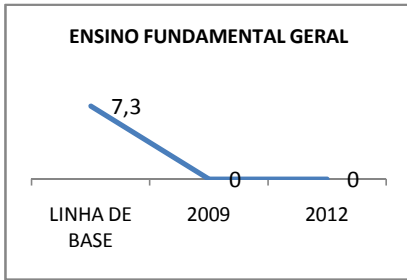

ANO BASE ENEM: 2007

MODALIDADE/NÍVEL	ENEM							
	NÚMERO DE PARTICIPANTES				Redação e Prova Objetiva (média)			
	LINHA DE BASE	2009	2010	2012	LINHA DE BASE	2009	2010	2012
ENSINO MÉDIO	28				46,57			

ANO BASE VESTIBULAR: 2008

MODALIDADE/NÍVEL	VESTIBULAR							
	NÚMERO DE INSCRITOS				APROVADOS			
	LINHA DE BASE	2009	2010	2012	LINHA DE BASE	2009	2010	2012
ENSINO MÉDIO	28,2	25	25	100	5	10	10	30

MATRÍCULA ENSINO MÉDIO

ABANDONO ENSINO MÉDIO

APROVAÇÃO ENSINO MÉDIO

MATRÍCULA ENSINO FUNDAMENTAL

ABANDONO ENSINO FUNDAMENTAL

APROVAÇÃO ENSINO FUNDAMENTAL

MATRÍCULA EDUCAÇÃO DE JOVENS E ADULTOS - PRESENCIAL

ABANDONO EJA

APROVAÇÃO EJA

ENSINO FUNDAMENTAL - 1º AO 5º ANO