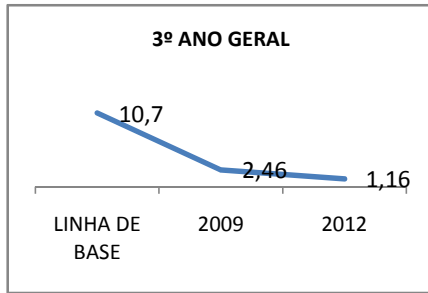

ANO BASE ENEM: 2007

MODALIDADE/NÍVEL	ENEM							
	NÚMERO DE PARTICIPANTES				Redação e Prova Objetiva (média)			
	LINHA DE BASE	2009	2010	2012	LINHA DE BASE	2009	2010	2012
ENSINO MÉDIO	28				46,57			

ANO BASE VESTIBULAR: 2008

MODALIDADE/NÍVEL	VESTIBULAR							
	NÚMERO DE INSCRITOS				APROVADOS			
	LINHA DE BASE	2009	2010	2012	LINHA DE BASE	2009	2010	2012
ENSINO MÉDIO	28,2	25	25	100	5	10	10	30

MATRÍCULA ENSINO MÉDIO

ABANDONO ENSINO MÉDIO