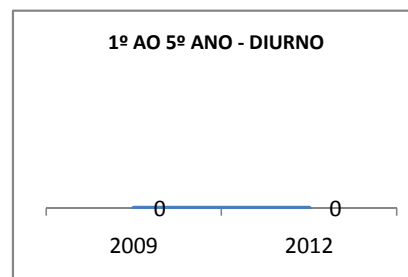

MODALIDADE/NÍVEL	VESTIBULAR							
	NÚMERO DE INSCRITOS				APROVADOS			
	LINHA DE BASE	2009	2010	2012	LINHA DE BASE	2009	2010	2012
ENSINO MÉDIO	28,2	25	25	100	5	10	10	30

MATRÍCULA ENSINO MÉDIO

ABANDONO ENSINO MÉDIO

APROVAÇÃO ENSINO MÉDIO

MATRÍCULA ENSINO FUNDAMENTAL

ABANDONO ENSINO FUNDAMENTAL

APROVAÇÃO ENSINO FUNDAMENTAL

MATRÍCULA EDUCAÇÃO DE JOVENS E ADULTOS - PRESENCIAL

ABANDONO EJA

APROVAÇÃO EJA

ENSINO FUNDAMENTAL - 1º AO 5º ANO