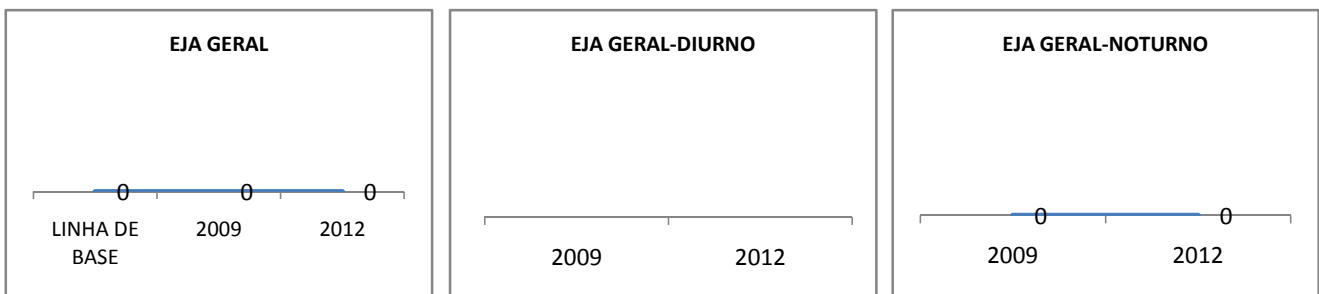

MODALIDADE/NÍVEL	VESTIBULAR							
	NÚMERO DE INSCRITOS				APROVADOS			
	LINHA DE BASE	2009	2010	2012	LINHA DE BASE	2009	2010	2012
ENSINO MÉDIO	28,2	25	25	100	5	10	10	30

MATRÍCULA ENSINO MÉDIO

ABANDONO ENSINO MÉDIO

APROVAÇÃO ENSINO MÉDIO

MATRÍCULA ENSINO FUNDAMENTAL

ABANDONO ENSINO FUNDAMENTAL

APROVAÇÃO ENSINO FUNDAMENTAL

MATRÍCULA EDUCAÇÃO DE JOVENS E ADULTOS - PRESENCIAL

ABANDONO EJA

APROVAÇÃO EJA

ENSINO FUNDAMENTAL - 1º AO 5º ANO

PROVA BRASIL

ENSINO FUNDAMENTAL - 6º AO 9º ANO

PROVA BRASIL

ENSINO FUNDAMENTAL

ENSINO MÉDIO

SPAECE

ENSINO FUNDAMENTAL 5º ANO

ENSINO FUNDAMENTAL 9º ANO