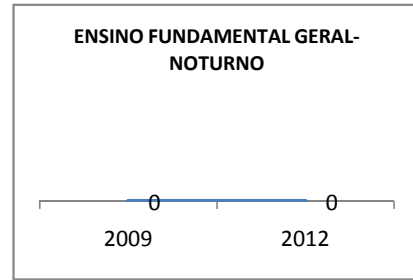

ANO BASE ENEM: 2007

MODALIDADE/NÍVEL	ENEM							
	NÚMERO DE PARTICIPANTES				Redação e Prova Objetiva (média)			
	LINHA DE BASE	2009	2010	2012	LINHA DE BASE	2009	2010	2012
ENSINO MÉDIO	28				46,57			

ANO BASE VESTIBULAR: 2008

MODALIDADE/NÍVEL	VESTIBULAR							
	NÚMERO DE INSCRITOS				APROVADOS			
	LINHA DE BASE	2009	2010	2012	LINHA DE BASE	2009	2010	2012
ENSINO MÉDIO	28,2	25	25	100	5	10	10	30

MATRÍCULA ENSINO MÉDIO

ABANDONO ENSINO MÉDIO

APROVAÇÃO ENSINO MÉDIO

MATRÍCULA ENSINO FUNDAMENTAL

ABANDONO ENSINO FUNDAMENTAL

APROVAÇÃO ENSINO FUNDAMENTAL

MATRÍCULA EDUCAÇÃO DE JOVENS E ADULTOS - PRESENCIAL

ABANDONO EJA

APROVAÇÃO EJA

ENSINO FUNDAMENTAL - 1º AO 5º ANO