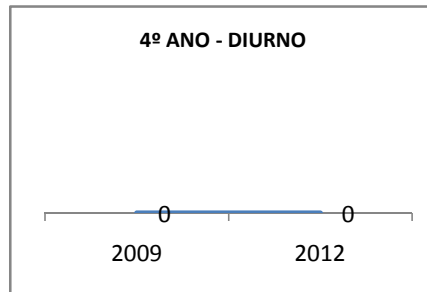

ABANDONO ENSINO MÉDIO