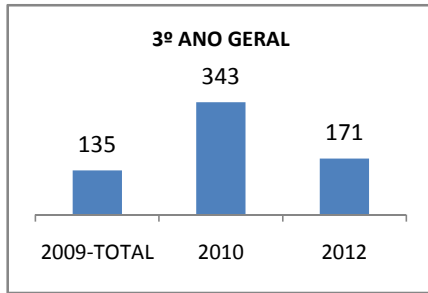

MATRÍCULA ENSINO MÉDIO