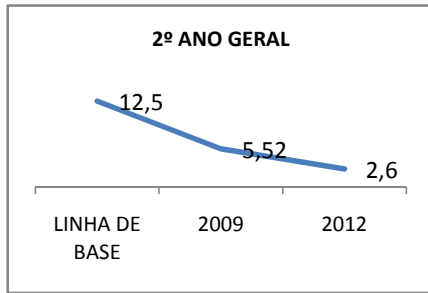

ANO BASE ENEM: 2007

MODALIDADE/NÍVEL	ENEM							
	NÚMERO DE PARTICIPANTES				Redação e Prova Objetiva (média)			
	LINHA DE BASE	2009	2010	2012	LINHA DE BASE	2009	2010	2012
ENSINO MÉDIO	28				46,57			

ANO BASE VESTIBULAR: 2008

MODALIDADE/NÍVEL	VESTIBULAR							
	NÚMERO DE INSCRITOS				APROVADOS			
	LINHA DE BASE	2009	2010	2012	LINHA DE BASE	2009	2010	2012
ENSINO MÉDIO	28,2	25	25	100	5	10	10	30

MATRÍCULA ENSINO MÉDIO

ABANDONO ENSINO MÉDIO