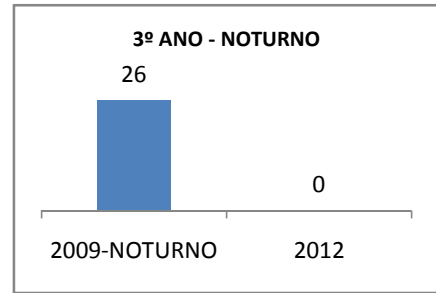

MATRÍCULA ENSINO MÉDIO