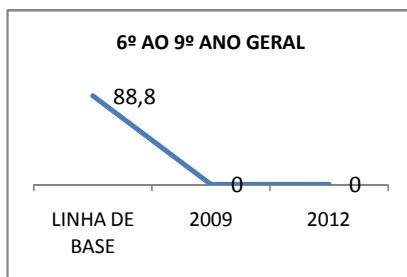

MODALIDADE/NÍVEL	VESTIBULAR							
	NÚMERO DE INSCRITOS				APROVADOS			
	LINHA DE BASE	2009	2010	2012	LINHA DE BASE	2009	2010	2012
ENSINO MÉDIO	28,2	25	25	100	5	10	10	30

MATRÍCULA ENSINO MÉDIO

ABANDONO ENSINO MÉDIO

APROVAÇÃO ENSINO MÉDIO

MATRÍCULA ENSINO FUNDAMENTAL

ABANDONO ENSINO FUNDAMENTAL

APROVAÇÃO ENSINO FUNDAMENTAL

MATRÍCULA EDUCAÇÃO DE JOVENS E ADULTOS - PRESENCIAL

ABANDONO EJA

APROVAÇÃO EJA

ENSINO FUNDAMENTAL - 1º AO 5º ANO

PROVA BRASIL

ENSINO FUNDAMENTAL - 6º AO 9º ANO

PROVA BRASIL

ENSINO FUNDAMENTAL

ENSINO MÉDIO

SPAECE

ENSINO FUNDAMENTAL 5º ANO

ENSINO FUNDAMENTAL 9º ANO