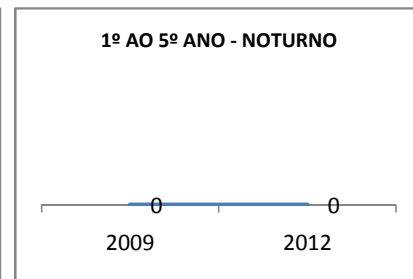

ABANDONO ENSINO FUNDAMENTAL