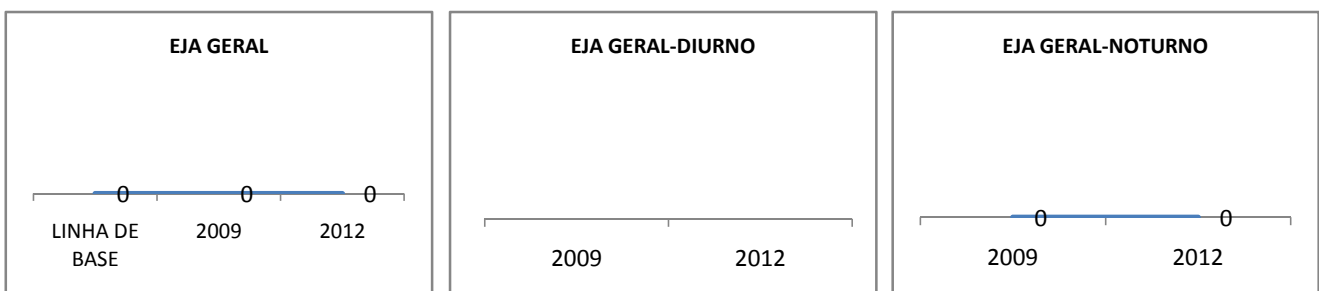

MODALIDADE/NÍVEL	VESTIBULAR							
	NÚMERO DE INSCRITOS				APROVADOS			
	LINHA DE BASE	2009	2010	2012	LINHA DE BASE	2009	2010	2012
ENSINO MÉDIO	28,2	25	25	100	5	10	10	30

MATRÍCULA ENSINO MÉDIO

ABANDONO ENSINO MÉDIO

APROVAÇÃO ENSINO MÉDIO

MATRÍCULA ENSINO FUNDAMENTAL

ABANDONO ENSINO FUNDAMENTAL

APROVAÇÃO ENSINO FUNDAMENTAL

MATRÍCULA EDUCAÇÃO DE JOVENS E ADULTOS - PRESENCIAL

ABANDONO EJA

APROVAÇÃO EJA

ENSINO FUNDAMENTAL - 1º AO 5º ANO

PROVA BRASIL

ENSINO FUNDAMENTAL - 6º AO 9º ANO

PROVA BRASIL

ENSINO FUNDAMENTAL

ENSINO MÉDIO

SPAECE

ENSINO FUNDAMENTAL 5º ANO

ENSINO FUNDAMENTAL 9º ANO