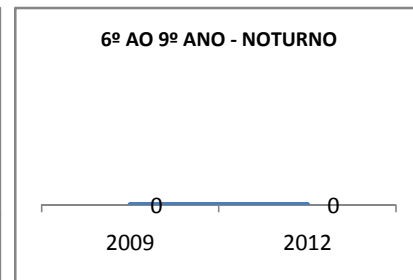

ABANDONO ENSINO FUNDAMENTAL