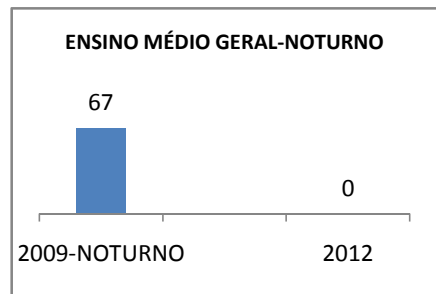

MATRÍCULA ENSINO MÉDIO