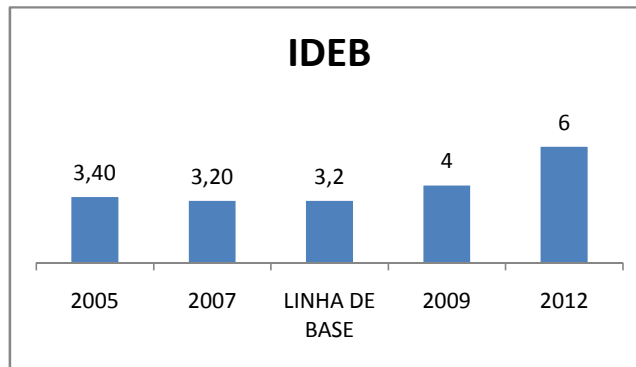

ENSINO FUNDAMENTAL - 6º AO 9º ANO