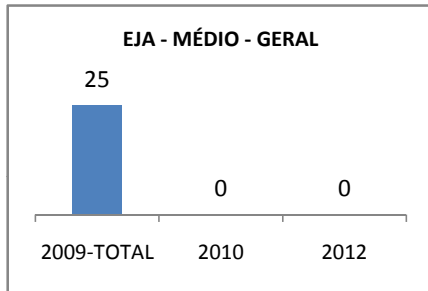

MATRÍCULA ENSINO MÉDIO

ABANDONO ENSINO MÉDIO

APROVAÇÃO ENSINO MÉDIO

MATRÍCULA ENSINO FUNDAMENTAL

ABANDONO ENSINO FUNDAMENTAL

APROVAÇÃO ENSINO FUNDAMENTAL

MATRÍCULA EDUCAÇÃO DE JOVENS E ADULTOS - PRESENCIAL

ABANDONO EJA

APROVAÇÃO EJA

Escola: EEM DONA LUIZA TIMBÓ

INEP: 23093935 Município:

TAMBORIL

CREDE: 13

OUTRAS METAS

META_DESCRIÇÃO	ANO BASE	PÚBLICO	LINHA DE BASE	META
Reduzir a reprovação do EM para 11,05				
Reduzir a reprovação para 9,1				
Reduzir a reprovação no EM para 6,5				