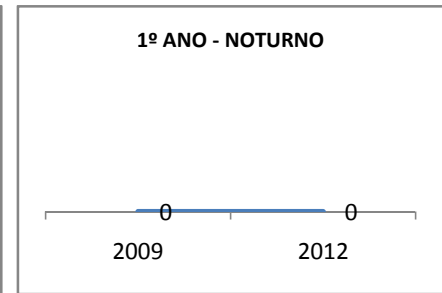

MATRÍCULA ENSINO MÉDIO

ABANDONO ENSINO MÉDIO

APROVAÇÃO ENSINO MÉDIO

MATRÍCULA ENSINO FUNDAMENTAL

ABANDONO ENSINO FUNDAMENTAL

APROVAÇÃO ENSINO FUNDAMENTAL

MATRÍCULA EDUCAÇÃO DE JOVENS E ADULTOS - PRESENCIAL

ABANDONO EJA

APROVAÇÃO EJA

Escola: EEM DONA LUIZA TIMBÓ

INEP: 23093935 Município:

TAMBORIL

CREDE: 13

OUTRAS METAS

META_DESCRIÇÃO	ANO BASE	PÚBLICO	LINHA DE BASE	META
Reduzir a reprovação do EM para 11,05				
Reduzir a reprovação para 9,1				
Reduzir a reprovação no EM para 6,5				