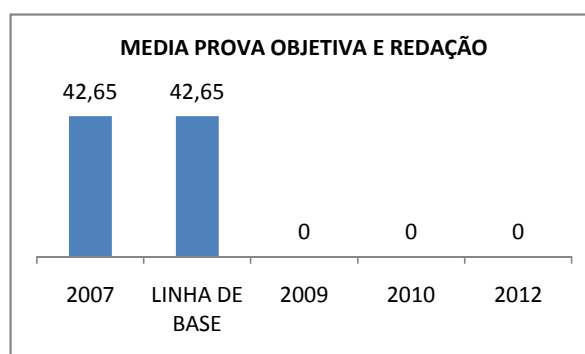

SPAECE

ENSINO FUNDAMENTAL 5º ANO

ENSINO FUNDAMENTAL 9º ANO

ENSINO MÉDIO 3º ANO

ENEM