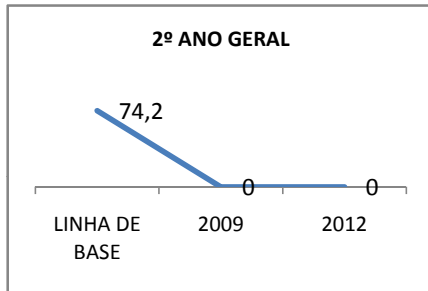

MATRÍCULA ENSINO MÉDIO

ABANDONO ENSINO MÉDIO

APROVAÇÃO ENSINO MÉDIO

MATRÍCULA ENSINO FUNDAMENTAL

ABANDONO ENSINO FUNDAMENTAL

APROVAÇÃO ENSINO FUNDAMENTAL

MATRÍCULA EDUCAÇÃO DE JOVENS E ADULTOS - PRESENCIAL

ABANDONO EJA

APROVAÇÃO EJA

Escola: EEM DONA LUIZA TIMBÓ

INEP: 23093935 Município:

TAMBORIL

CREDE: 13

OUTRAS METAS

META_DESCRIÇÃO	ANO BASE	PÚBLICO	LINHA DE BASE	META
Reduzir a reprovação do EM para 11,05				
Reduzir a reprovação para 9,1				
Reduzir a reprovação no EM para 6,5				