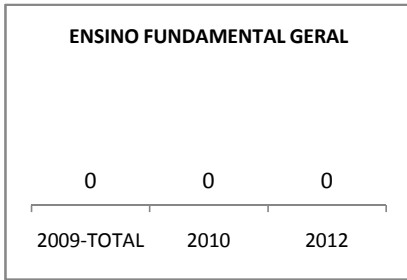

MATRÍCULA ENSINO MÉDIO

ABANDONO ENSINO MÉDIO

APROVAÇÃO ENSINO MÉDIO

MATRÍCULA ENSINO FUNDAMENTAL

ABANDONO ENSINO FUNDAMENTAL

APROVAÇÃO ENSINO FUNDAMENTAL

MATRÍCULA EDUCAÇÃO DE JOVENS E ADULTOS - PRESENCIAL

ABANDONO EJA

APROVAÇÃO EJA

Escola: EEM DONA LUIZA TIMBÓ

INEP: 23093935 Município:

TAMBORIL

CREDE: 13

OUTRAS METAS

META_DESCRIÇÃO	ANO BASE	PÚBLICO	LINHA DE BASE	META
Reduzir a reprovação do EM para 11,05				
Reduzir a reprovação para 9,1				
Reduzir a reprovação no EM para 6,5				