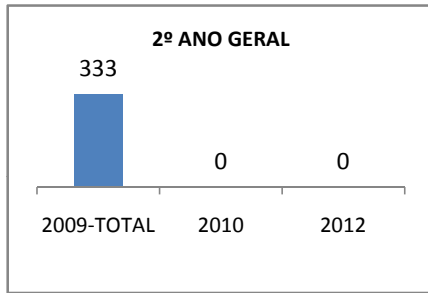

MATRÍCULA ENSINO MÉDIO

ABANDONO ENSINO MÉDIO

APROVAÇÃO ENSINO MÉDIO

MATRÍCULA ENSINO FUNDAMENTAL

ABANDONO ENSINO FUNDAMENTAL

APROVAÇÃO ENSINO FUNDAMENTAL

MATRÍCULA EDUCAÇÃO DE JOVENS E ADULTOS - PRESENCIAL

ABANDONO EJA

APROVAÇÃO EJA

Escola: EEM DONA LUIZA TIMBÓ

INEP: 23093935 Município:

TAMBORIL

CREDE: 13

OUTRAS METAS

META_DESCRIÇÃO	ANO BASE	PÚBLICO	LINHA DE BASE	META
Reduzir a reprovação do EM para 11,05				
Reduzir a reprovação para 9,1				
Reduzir a reprovação no EM para 6,5				