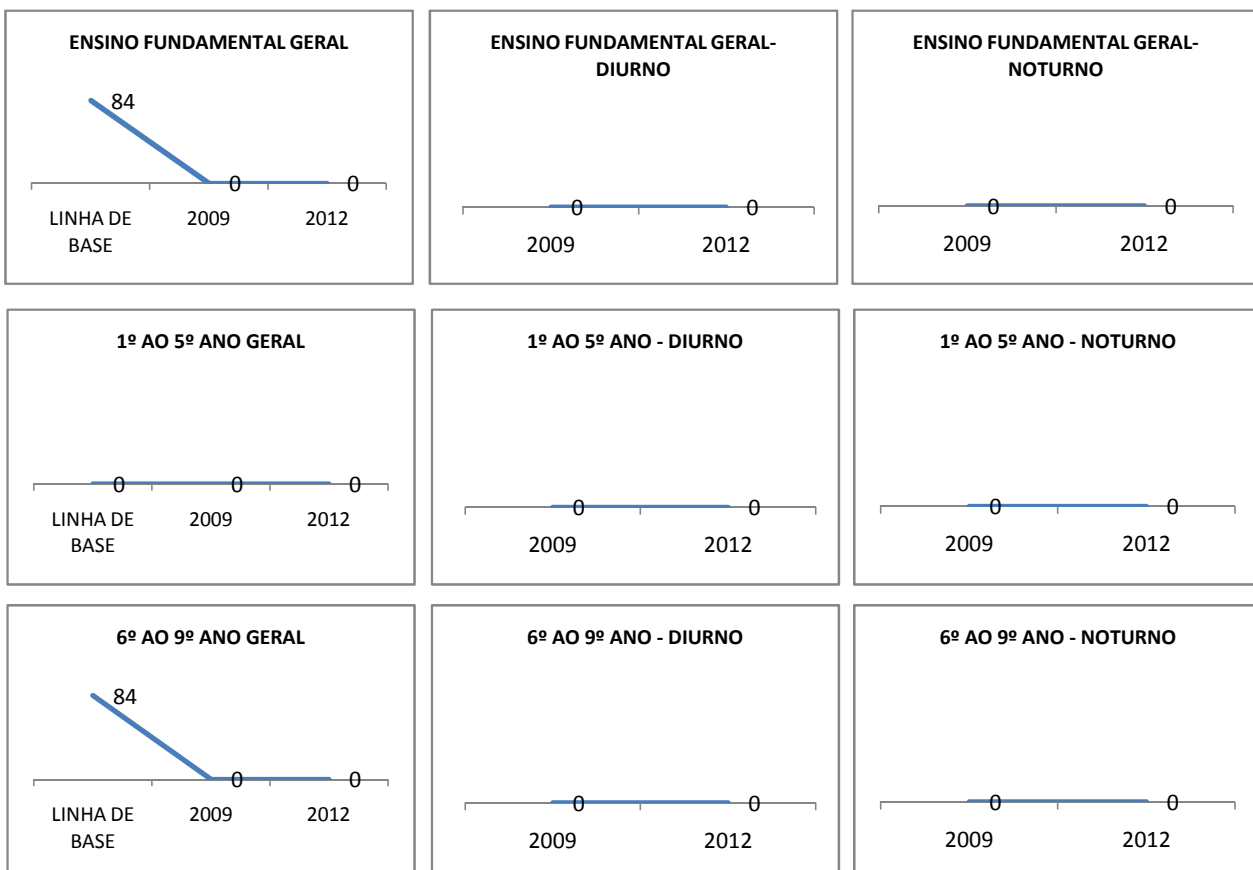

MATRÍCULA ENSINO MÉDIO

ABANDONO ENSINO MÉDIO

APROVAÇÃO ENSINO MÉDIO

MATRÍCULA ENSINO FUNDAMENTAL

ABANDONO ENSINO FUNDAMENTAL

APROVAÇÃO ENSINO FUNDAMENTAL

MATRÍCULA EDUCAÇÃO DE JOVENS E ADULTOS - PRESENCIAL

ABANDONO EJA

APROVAÇÃO EJA

Escola: EEM DONA LUIZA TIMBÓ

INEP: 23093935 Município:

TAMBORIL

CREDE: 13

OUTRAS METAS

META_DESCRIÇÃO	ANO BASE	PÚBLICO	LINHA DE BASE	META
Reduzir a reprovação do EM para 11,05				
Reduzir a reprovação para 9,1				
Reduzir a reprovação no EM para 6,5				

ENSINO FUNDAMENTAL - 1º AO 5º ANO

PROVA BRASIL

ENSINO FUNDAMENTAL - 6º AO 9º ANO

PROVA BRASIL

ENSINO FUNDAMENTAL

ENSINO MÉDIO

SPAECE

ENSINO FUNDAMENTAL 5º ANO