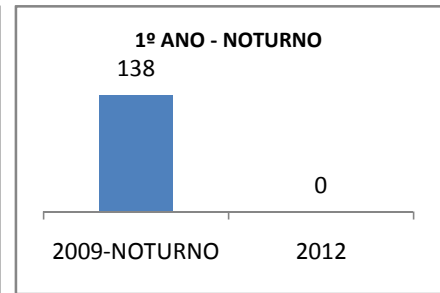

MATRÍCULA ENSINO MÉDIO

ABANDONO ENSINO MÉDIO

APROVAÇÃO ENSINO MÉDIO

MATRÍCULA ENSINO FUNDAMENTAL

ABANDONO ENSINO FUNDAMENTAL

APROVAÇÃO ENSINO FUNDAMENTAL

MATRÍCULA EDUCAÇÃO DE JOVENS E ADULTOS - PRESENCIAL

ABANDONO EJA

APROVAÇÃO EJA

Escola: EEM DONA LUIZA TIMBÓ

INEP: 23093935 Município:

TAMBORIL

CREDE: 13

OUTRAS METAS

META_DESCRIÇÃO	ANO BASE	PÚBLICO	LINHA DE BASE	META
Reduzir a reprovação do EM para 11,05				
Reduzir a reprovação para 9,1				
Reduzir a reprovação no EM para 6,5				