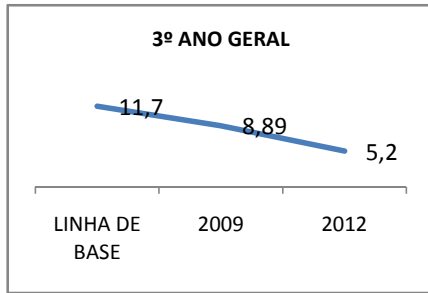

MATRÍCULA ENSINO MÉDIO

ABANDONO ENSINO MÉDIO

APROVAÇÃO ENSINO MÉDIO

MATRÍCULA ENSINO FUNDAMENTAL

ABANDONO ENSINO FUNDAMENTAL

APROVAÇÃO ENSINO FUNDAMENTAL

MATRÍCULA EDUCAÇÃO DE JOVENS E ADULTOS - PRESENCIAL

ABANDONO EJA

APROVAÇÃO EJA

Escola: EEM DONA LUIZA TIMBÓ

INEP: 23093935 Município:

TAMBORIL

CREDE: 13

OUTRAS METAS

META_DESCRIÇÃO	ANO BASE	PÚBLICO	LINHA DE BASE	META
Reduzir a reprovação do EM para 11,05				
Reduzir a reprovação para 9,1				
Reduzir a reprovação no EM para 6,5				