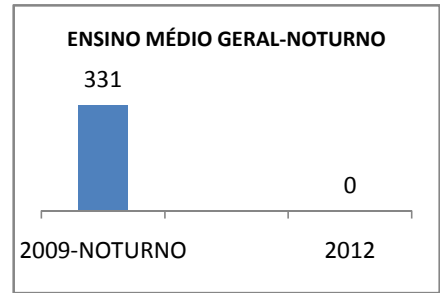

MATRÍCULA ENSINO MÉDIO

ABANDONO ENSINO MÉDIO

APROVAÇÃO ENSINO MÉDIO

MATRÍCULA ENSINO FUNDAMENTAL

ABANDONO ENSINO FUNDAMENTAL

APROVAÇÃO ENSINO FUNDAMENTAL

MATRÍCULA EDUCAÇÃO DE JOVENS E ADULTOS - PRESENCIAL

ABANDONO EJA

APROVAÇÃO EJA

Escola: EEM DONA LUIZA TIMBÓ

INEP: 23093935 Município:

TAMBORIL

CREDE: 13

OUTRAS METAS

META_DESCRIÇÃO	ANO BASE	PÚBLICO	LINHA DE BASE	META
Reduzir a reprovação do EM para 11,05				
Reduzir a reprovação para 9,1				
Reduzir a reprovação no EM para 6,5				