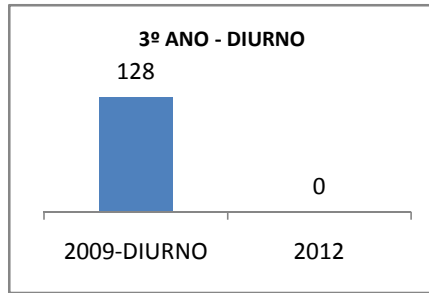

MATRÍCULA ENSINO MÉDIO

ABANDONO ENSINO MÉDIO

APROVAÇÃO ENSINO MÉDIO

MATRÍCULA ENSINO FUNDAMENTAL

ABANDONO ENSINO FUNDAMENTAL

APROVAÇÃO ENSINO FUNDAMENTAL

MATRÍCULA EDUCAÇÃO DE JOVENS E ADULTOS - PRESENCIAL

ABANDONO EJA

APROVAÇÃO EJA

Escola: EEM DONA LUIZA TIMBÓ

INEP: 23093935 Município:

TAMBORIL

CREDE: 13

OUTRAS METAS

META_DESCRIÇÃO	ANO BASE	PÚBLICO	LINHA DE BASE	META
Reduzir a reprovação do EM para 11,05				
Reduzir a reprovação para 9,1				
Reduzir a reprovação no EM para 6,5				