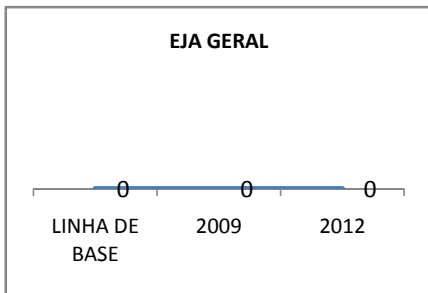

MATRÍCULA ENSINO MÉDIO

ABANDONO ENSINO MÉDIO

APROVAÇÃO ENSINO MÉDIO

MATRÍCULA ENSINO FUNDAMENTAL

ABANDONO ENSINO FUNDAMENTAL

APROVAÇÃO ENSINO FUNDAMENTAL

MATRÍCULA EDUCAÇÃO DE JOVENS E ADULTOS - PRESENCIAL

ABANDONO EJA

APROVAÇÃO EJA

Escola: EEM DONA LUIZA TIMBÓ

INEP: 23093935 Município:

TAMBORIL

CREDE: 13

OUTRAS METAS

META_DESCRIÇÃO	ANO BASE	PÚBLICO	LINHA DE BASE	META
Reduzir a reprovação do EM para 11,05				
Reduzir a reprovação para 9,1				
Reduzir a reprovação no EM para 6,5				