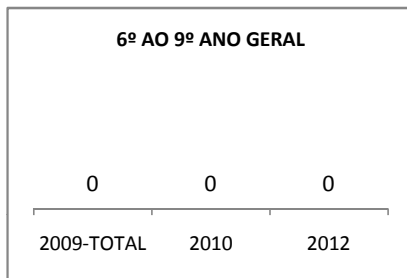

MATRÍCULA ENSINO MÉDIO

ABANDONO ENSINO MÉDIO

APROVAÇÃO ENSINO MÉDIO

MATRÍCULA ENSINO FUNDAMENTAL

ABANDONO ENSINO FUNDAMENTAL

APROVAÇÃO ENSINO FUNDAMENTAL

MATRÍCULA EDUCAÇÃO DE JOVENS E ADULTOS - PRESENCIAL

ABANDONO EJA

APROVAÇÃO EJA

Escola: EEM DONA LUIZA TIMBÓ

INEP: 23093935 Município:

TAMBORIL

CREDE: 13

OUTRAS METAS

META_DESCRIÇÃO	ANO BASE	PÚBLICO	LINHA DE BASE	META
Reduzir a reprovação do EM para 11,05				
Reduzir a reprovação para 9,1				
Reduzir a reprovação no EM para 6,5				