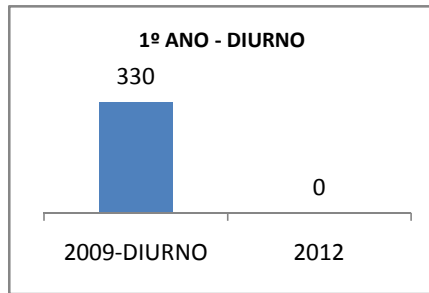

MATRÍCULA ENSINO MÉDIO

ABANDONO ENSINO MÉDIO

APROVAÇÃO ENSINO MÉDIO

MATRÍCULA ENSINO FUNDAMENTAL

ABANDONO ENSINO FUNDAMENTAL

APROVAÇÃO ENSINO FUNDAMENTAL

MATRÍCULA EDUCAÇÃO DE JOVENS E ADULTOS - PRESENCIAL

ABANDONO EJA

APROVAÇÃO EJA

Escola: EEM DONA LUIZA TIMBÓ

INEP: 23093935 Município:

TAMBORIL

CREDE: 13

OUTRAS METAS

META_DESCRIÇÃO	ANO BASE	PÚBLICO	LINHA DE BASE	META
Reduzir a reprovação do EM para 11,05				
Reduzir a reprovação para 9,1				
Reduzir a reprovação no EM para 6,5				