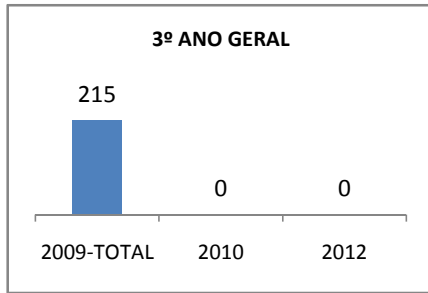

MATRÍCULA ENSINO MÉDIO

ABANDONO ENSINO MÉDIO

APROVAÇÃO ENSINO MÉDIO

MATRÍCULA ENSINO FUNDAMENTAL

ABANDONO ENSINO FUNDAMENTAL

APROVAÇÃO ENSINO FUNDAMENTAL

MATRÍCULA EDUCAÇÃO DE JOVENS E ADULTOS - PRESENCIAL

ABANDONO EJA

APROVAÇÃO EJA

Escola: EEM DONA LUIZA TIMBÓ

INEP: 23093935 Município:

TAMBORIL

CREDE: 13

OUTRAS METAS

META_DESCRIÇÃO	ANO BASE	PÚBLICO	LINHA DE BASE	META
Reduzir a reprovação do EM para 11,05				
Reduzir a reprovação para 9,1				
Reduzir a reprovação no EM para 6,5				