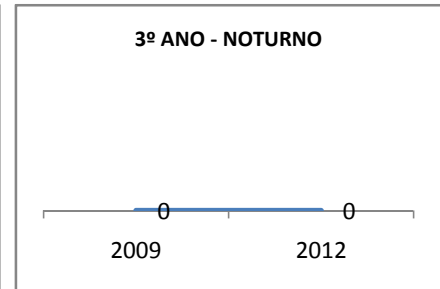

MATRÍCULA ENSINO MÉDIO

ABANDONO ENSINO MÉDIO

APROVAÇÃO ENSINO MÉDIO

MATRÍCULA ENSINO FUNDAMENTAL

ABANDONO ENSINO FUNDAMENTAL

APROVAÇÃO ENSINO FUNDAMENTAL

MATRÍCULA EDUCAÇÃO DE JOVENS E ADULTOS - PRESENCIAL

ABANDONO EJA

APROVAÇÃO EJA

Escola: EEM DONA LUIZA TIMBÓ

INEP: 23093935 Município:

TAMBORIL

CREDE: 13

OUTRAS METAS

META_DESCRIÇÃO	ANO BASE	PÚBLICO	LINHA DE BASE	META
Reduzir a reprovação do EM para 11,05				
Reduzir a reprovação para 9,1				
Reduzir a reprovação no EM para 6,5				