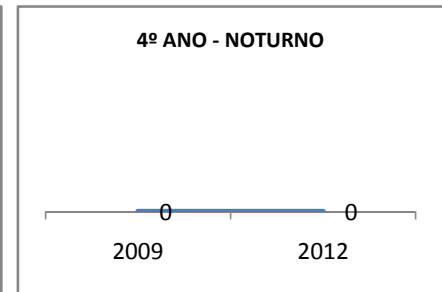

MATRÍCULA ENSINO MÉDIO

ABANDONO ENSINO MÉDIO

APROVAÇÃO ENSINO MÉDIO

MATRÍCULA ENSINO FUNDAMENTAL

ABANDONO ENSINO FUNDAMENTAL

APROVAÇÃO ENSINO FUNDAMENTAL

MATRÍCULA EDUCAÇÃO DE JOVENS E ADULTOS - PRESENCIAL

ABANDONO EJA

APROVAÇÃO EJA

Escola: EEM DONA LUIZA TIMBÓ

INEP: 23093935 Município:

TAMBORIL

CREDE: 13

OUTRAS METAS

META_DESCRIÇÃO	ANO BASE	PÚBLICO	LINHA DE BASE	META
Reduzir a reprovação do EM para 11,05				
Reduzir a reprovação para 9,1				
Reduzir a reprovação no EM para 6,5				