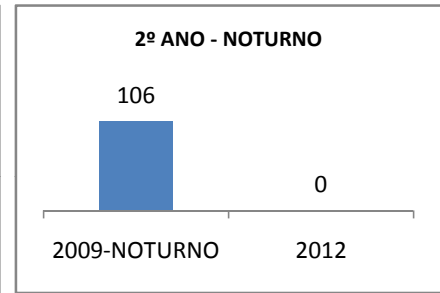

MATRÍCULA ENSINO MÉDIO

ABANDONO ENSINO MÉDIO

APROVAÇÃO ENSINO MÉDIO

MATRÍCULA ENSINO FUNDAMENTAL

ABANDONO ENSINO FUNDAMENTAL

APROVAÇÃO ENSINO FUNDAMENTAL

MATRÍCULA EDUCAÇÃO DE JOVENS E ADULTOS - PRESENCIAL

ABANDONO EJA

APROVAÇÃO EJA

Escola: EEM DONA LUIZA TIMBÓ

INEP: 23093935 Município:

TAMBORIL

CREDE: 13

OUTRAS METAS

META_DESCRIÇÃO	ANO BASE	PÚBLICO	LINHA DE BASE	META
Reduzir a reprovação do EM para 11,05				
Reduzir a reprovação para 9,1				
Reduzir a reprovação no EM para 6,5				