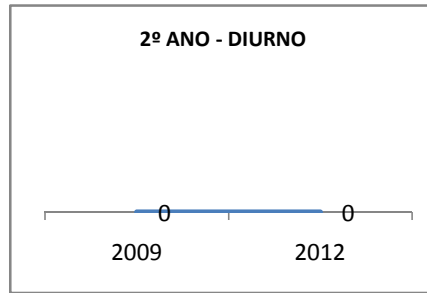

MATRÍCULA ENSINO MÉDIO

ABANDONO ENSINO MÉDIO

APROVAÇÃO ENSINO MÉDIO

MATRÍCULA ENSINO FUNDAMENTAL

ABANDONO ENSINO FUNDAMENTAL

APROVAÇÃO ENSINO FUNDAMENTAL

MATRÍCULA EDUCAÇÃO DE JOVENS E ADULTOS - PRESENCIAL

ABANDONO EJA

APROVAÇÃO EJA

Escola: EEM DONA LUIZA TIMBÓ

INEP: 23093935 Município:

TAMBORIL

CREDE: 13

OUTRAS METAS

META_DESCRIÇÃO	ANO BASE	PÚBLICO	LINHA DE BASE	META
Reduzir a reprovação do EM para 11,05				
Reduzir a reprovação para 9,1				
Reduzir a reprovação no EM para 6,5				