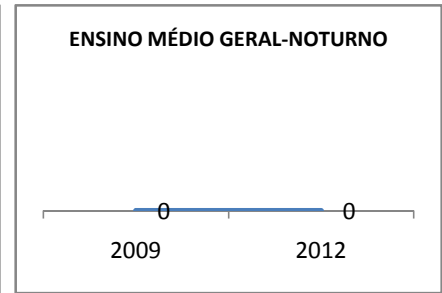

MATRÍCULA ENSINO MÉDIO

ABANDONO ENSINO MÉDIO

APROVAÇÃO ENSINO MÉDIO

MATRÍCULA ENSINO FUNDAMENTAL

ABANDONO ENSINO FUNDAMENTAL

APROVAÇÃO ENSINO FUNDAMENTAL

MATRÍCULA EDUCAÇÃO DE JOVENS E ADULTOS - PRESENCIAL

ABANDONO EJA

APROVAÇÃO EJA

Escola: EEM DONA LUIZA TIMBÓ

INEP: 23093935 Município:

TAMBORIL

CREDE: 13

OUTRAS METAS

META_DESCRIÇÃO	ANO BASE	PÚBLICO	LINHA DE BASE	META
Reduzir a reprovação do EM para 11,05				
Reduzir a reprovação para 9,1				
Reduzir a reprovação no EM para 6,5				