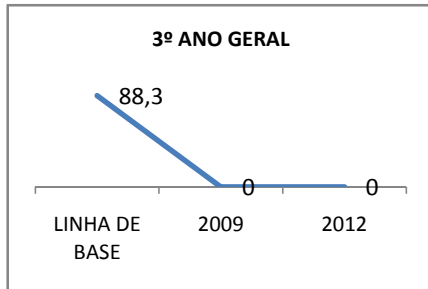

MATRÍCULA ENSINO MÉDIO

ABANDONO ENSINO MÉDIO

APROVAÇÃO ENSINO MÉDIO

MATRÍCULA ENSINO FUNDAMENTAL

ABANDONO ENSINO FUNDAMENTAL

APROVAÇÃO ENSINO FUNDAMENTAL

MATRÍCULA EDUCAÇÃO DE JOVENS E ADULTOS - PRESENCIAL

ABANDONO EJA

APROVAÇÃO EJA

Escola: EEM DONA LUIZA TIMBÓ

INEP: 23093935 Município:

TAMBORIL

CREDE: 13

OUTRAS METAS

META_DESCRIÇÃO	ANO BASE	PÚBLICO	LINHA DE BASE	META
Reduzir a reprovação do EM para 11,05				
Reduzir a reprovação para 9,1				
Reduzir a reprovação no EM para 6,5				