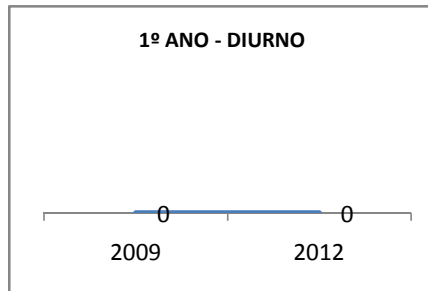

MATRÍCULA ENSINO MÉDIO

ABANDONO ENSINO MÉDIO

APROVAÇÃO ENSINO MÉDIO

MATRÍCULA ENSINO FUNDAMENTAL

ABANDONO ENSINO FUNDAMENTAL

APROVAÇÃO ENSINO FUNDAMENTAL

MATRÍCULA EDUCAÇÃO DE JOVENS E ADULTOS - PRESENCIAL

ABANDONO EJA

APROVAÇÃO EJA

Escola: EEM DONA LUIZA TIMBÓ

INEP: 23093935 Município:

TAMBORIL

CREDE: 13

OUTRAS METAS

META_DESCRIÇÃO	ANO BASE	PÚBLICO	LINHA DE BASE	META
Reduzir a reprovação do EM para 11,05				
Reduzir a reprovação para 9,1				
Reduzir a reprovação no EM para 6,5				