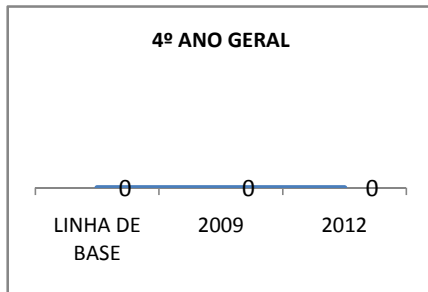

MATRÍCULA ENSINO MÉDIO

ABANDONO ENSINO MÉDIO

APROVAÇÃO ENSINO MÉDIO

MATRÍCULA ENSINO FUNDAMENTAL

ABANDONO ENSINO FUNDAMENTAL

APROVAÇÃO ENSINO FUNDAMENTAL

MATRÍCULA EDUCAÇÃO DE JOVENS E ADULTOS - PRESENCIAL

ABANDONO EJA

APROVAÇÃO EJA

Escola: EEM DONA LUIZA TIMBÓ

INEP: 23093935 Município:

TAMBORIL

CREDE: 13

OUTRAS METAS

META_DESCRIÇÃO	ANO BASE	PÚBLICO	LINHA DE BASE	META
Reduzir a reprovação do EM para 11,05				
Reduzir a reprovação para 9,1				
Reduzir a reprovação no EM para 6,5				