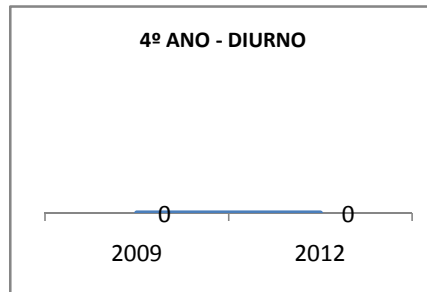

MATRÍCULA ENSINO MÉDIO

ABANDONO ENSINO MÉDIO

APROVAÇÃO ENSINO MÉDIO

MATRÍCULA ENSINO FUNDAMENTAL

ABANDONO ENSINO FUNDAMENTAL

APROVAÇÃO ENSINO FUNDAMENTAL

MATRÍCULA EDUCAÇÃO DE JOVENS E ADULTOS - PRESENCIAL

ABANDONO EJA

APROVAÇÃO EJA

Escola: EEM DONA LUIZA TIMBÓ

INEP: 23093935 Município:

TAMBORIL

CREDE: 13

OUTRAS METAS

META_DESCRIÇÃO	ANO BASE	PÚBLICO	LINHA DE BASE	META
Reduzir a reprovação do EM para 11,05				
Reduzir a reprovação para 9,1				
Reduzir a reprovação no EM para 6,5				