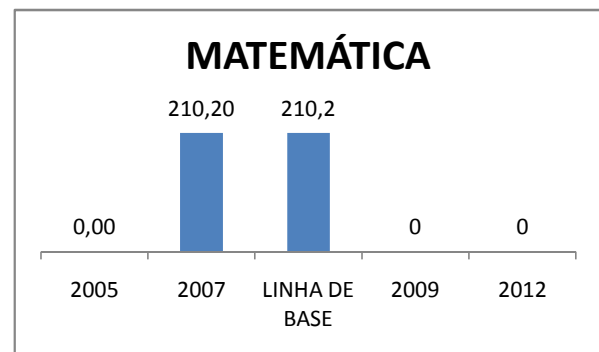

APROVAÇÃO EJA

Escola: EEM DONA LUIZA TIMBÓ

INEP: 23093935 Município:

TAMBORIL

CREDE: 13

OUTRAS METAS

META_DESCRIÇÃO	ANO BASE	PÚBLICO	LINHA DE BASE	META
Reduzir a reprovação do EM para 11,05				
Reduzir a reprovação para 9,1				
Reduzir a reprovação no EM para 6,5				

ENSINO FUNDAMENTAL - 1º AO 5º ANO

PROVA BRASIL

ENSINO FUNDAMENTAL - 6º AO 9º ANO

PROVA BRASIL

ENSINO FUNDAMENTAL

ENSINO MÉDIO

SPAECE

ENSINO FUNDAMENTAL 5º ANO

ENSINO FUNDAMENTAL 9º ANO

ENSINO MÉDIO 3º ANO

ENEM

COMPARATIVO DE CRESCIMENTO - IDEB

COMPARATIVO DE CRESCIMENTO - PROVA BRASIL

1º AO 5º ANO

6º AO 9º ANO

COMPARATIVO DE CRESCIMENTO - ENSINO FUNDAMENTAL GERAL