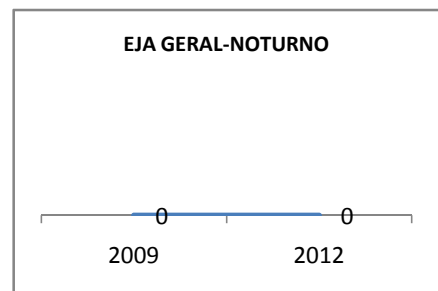

MATRÍCULA ENSINO MÉDIO

ABANDONO ENSINO MÉDIO

APROVAÇÃO ENSINO MÉDIO

MATRÍCULA ENSINO FUNDAMENTAL

ABANDONO ENSINO FUNDAMENTAL

APROVAÇÃO ENSINO FUNDAMENTAL

MATRÍCULA EDUCAÇÃO DE JOVENS E ADULTOS - PRESENCIAL

ABANDONO EJA

APROVAÇÃO EJA

Escola: EEM DONA LUIZA TIMBÓ

INEP: 23093935 Município:

TAMBORIL

CREDE: 13

OUTRAS METAS

META_DESCRIÇÃO	ANO BASE	PÚBLICO	LINHA DE BASE	META
Reduzir a reprovação do EM para 11,05				
Reduzir a reprovação para 9,1				
Reduzir a reprovação no EM para 6,5				