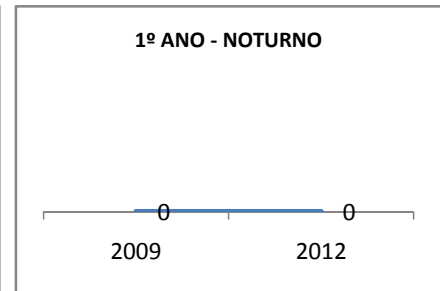

MATRÍCULA ENSINO MÉDIO

ABANDONO ENSINO MÉDIO

APROVAÇÃO ENSINO MÉDIO

MATRÍCULA ENSINO FUNDAMENTAL

ABANDONO ENSINO FUNDAMENTAL

APROVAÇÃO ENSINO FUNDAMENTAL

MATRÍCULA EDUCAÇÃO DE JOVENS E ADULTOS - PRESENCIAL

ABANDONO EJA

APROVAÇÃO EJA

Escola: EEM DONA LUIZA TIMBÓ

INEP: 23093935 Município:

TAMBORIL

CREDE: 13

OUTRAS METAS

META_DESCRIÇÃO	ANO BASE	PÚBLICO	LINHA DE BASE	META
Reduzir a reprovação do EM para 11,05				
Reduzir a reprovação para 9,1				
Reduzir a reprovação no EM para 6,5				