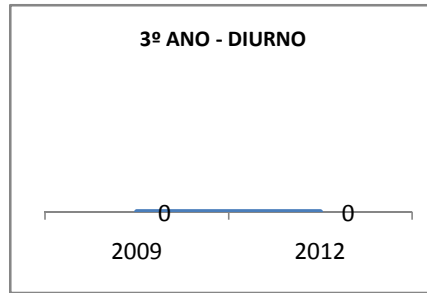

MATRÍCULA ENSINO MÉDIO

ABANDONO ENSINO MÉDIO

APROVAÇÃO ENSINO MÉDIO

MATRÍCULA ENSINO FUNDAMENTAL

ABANDONO ENSINO FUNDAMENTAL

APROVAÇÃO ENSINO FUNDAMENTAL

MATRÍCULA EDUCAÇÃO DE JOVENS E ADULTOS - PRESENCIAL

ABANDONO EJA

APROVAÇÃO EJA

Escola: EEM DONA LUIZA TIMBÓ

INEP: 23093935 Município:

TAMBORIL

CREDE: 13

OUTRAS METAS

META_DESCRIÇÃO	ANO BASE	PÚBLICO	LINHA DE BASE	META
Reduzir a reprovação do EM para 11,05				
Reduzir a reprovação para 9,1				
Reduzir a reprovação no EM para 6,5				