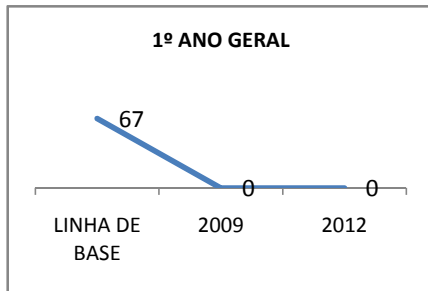

MATRÍCULA ENSINO MÉDIO

ABANDONO ENSINO MÉDIO

APROVAÇÃO ENSINO MÉDIO

MATRÍCULA ENSINO FUNDAMENTAL

ABANDONO ENSINO FUNDAMENTAL

APROVAÇÃO ENSINO FUNDAMENTAL

MATRÍCULA EDUCAÇÃO DE JOVENS E ADULTOS - PRESENCIAL

ABANDONO EJA

APROVAÇÃO EJA

Escola: EEM DONA LUIZA TIMBÓ

INEP: 23093935 Município:

TAMBORIL

CREDE: 13

OUTRAS METAS

META_DESCRIÇÃO	ANO BASE	PÚBLICO	LINHA DE BASE	META
Reduzir a reprovação do EM para 11,05				
Reduzir a reprovação para 9,1				
Reduzir a reprovação no EM para 6,5				