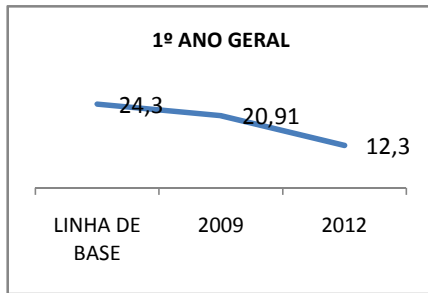

MATRÍCULA ENSINO MÉDIO

ABANDONO ENSINO MÉDIO

APROVAÇÃO ENSINO MÉDIO

MATRÍCULA ENSINO FUNDAMENTAL

ABANDONO ENSINO FUNDAMENTAL

APROVAÇÃO ENSINO FUNDAMENTAL

MATRÍCULA EDUCAÇÃO DE JOVENS E ADULTOS - PRESENCIAL

ABANDONO EJA

APROVAÇÃO EJA

Escola: EEM DONA LUIZA TIMBÓ

INEP: 23093935 Município:

TAMBORIL

CREDE: 13

OUTRAS METAS

META_DESCRIÇÃO	ANO BASE	PÚBLICO	LINHA DE BASE	META
Reduzir a reprovação do EM para 11,05				
Reduzir a reprovação para 9,1				
Reduzir a reprovação no EM para 6,5				