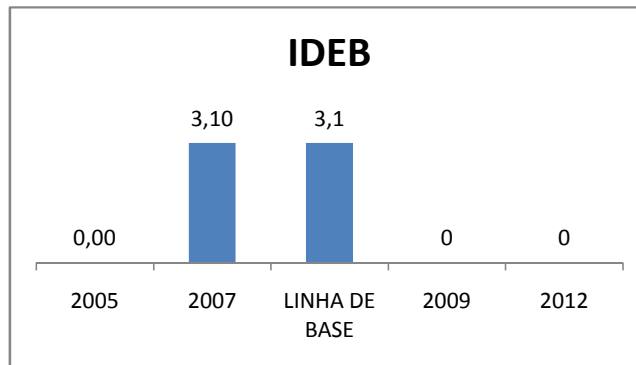

ENSINO FUNDAMENTAL - 6º AO 9º ANO