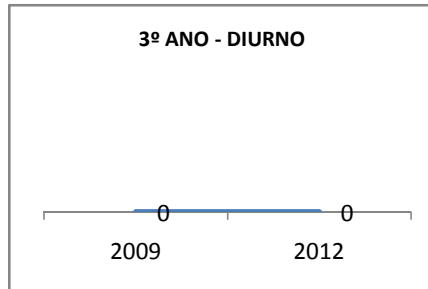

MATRÍCULA ENSINO MÉDIO

ABANDONO ENSINO MÉDIO

APROVAÇÃO ENSINO MÉDIO

MATRÍCULA ENSINO FUNDAMENTAL

ABANDONO ENSINO FUNDAMENTAL

APROVAÇÃO ENSINO FUNDAMENTAL

MATRÍCULA EDUCAÇÃO DE JOVENS E ADULTOS - PRESENCIAL

ABANDONO EJA

APROVAÇÃO EJA

Escola: EEM DONA LUIZA TIMBÓ

INEP: 23093935 Município:

TAMBORIL

CREDE: 13

OUTRAS METAS

META_DESCRIÇÃO	ANO BASE	PÚBLICO	LINHA DE BASE	META
Reduzir a reprovação do EM para 11,05				
Reduzir a reprovação para 9,1				
Reduzir a reprovação no EM para 6,5				