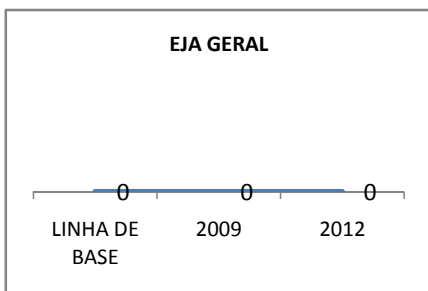

MATRÍCULA ENSINO MÉDIO

ABANDONO ENSINO MÉDIO

APROVAÇÃO ENSINO MÉDIO

MATRÍCULA ENSINO FUNDAMENTAL

ABANDONO ENSINO FUNDAMENTAL

APROVAÇÃO ENSINO FUNDAMENTAL

MATRÍCULA EDUCAÇÃO DE JOVENS E ADULTOS - PRESENCIAL

ABANDONO EJA

APROVAÇÃO EJA

Escola: EEM DONA LUIZA TIMBÓ

INEP: 23093935 Município:

TAMBORIL

CREDE: 13

OUTRAS METAS

META_DESCRIÇÃO	ANO BASE	PÚBLICO	LINHA DE BASE	META
Reduzir a reprovação do EM para 11,05				
Reduzir a reprovação para 9,1				
Reduzir a reprovação no EM para 6,5				