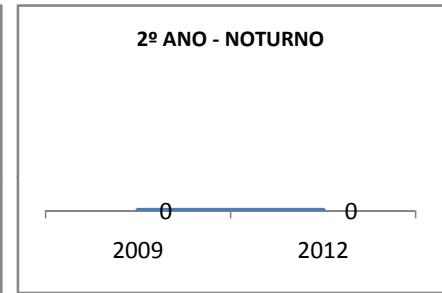

MATRÍCULA ENSINO MÉDIO

ABANDONO ENSINO MÉDIO

APROVAÇÃO ENSINO MÉDIO

MATRÍCULA ENSINO FUNDAMENTAL

ABANDONO ENSINO FUNDAMENTAL

APROVAÇÃO ENSINO FUNDAMENTAL

MATRÍCULA EDUCAÇÃO DE JOVENS E ADULTOS - PRESENCIAL

ABANDONO EJA

APROVAÇÃO EJA

Escola: EEM DONA LUIZA TIMBÓ

INEP: 23093935 Município:

TAMBORIL

CREDE: 13

OUTRAS METAS

META_DESCRIÇÃO	ANO BASE	PÚBLICO	LINHA DE BASE	META
Reduzir a reprovação do EM para 11,05				
Reduzir a reprovação para 9,1				
Reduzir a reprovação no EM para 6,5				