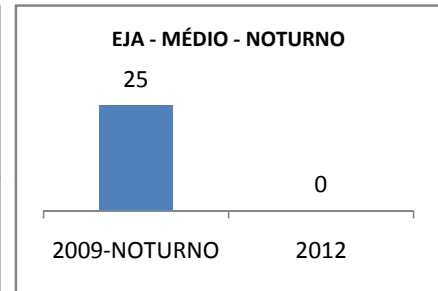

MATRÍCULA ENSINO MÉDIO

ABANDONO ENSINO MÉDIO

APROVAÇÃO ENSINO MÉDIO

MATRÍCULA ENSINO FUNDAMENTAL

ABANDONO ENSINO FUNDAMENTAL

APROVAÇÃO ENSINO FUNDAMENTAL

MATRÍCULA EDUCAÇÃO DE JOVENS E ADULTOS - PRESENCIAL

ABANDONO EJA

APROVAÇÃO EJA

Escola: EEM DONA LUIZA TIMBÓ

INEP: 23093935 Município:

TAMBORIL

CREDE: 13

OUTRAS METAS

META_DESCRIÇÃO	ANO BASE	PÚBLICO	LINHA DE BASE	META
Reduzir a reprovação do EM para 11,05				
Reduzir a reprovação para 9,1				
Reduzir a reprovação no EM para 6,5				