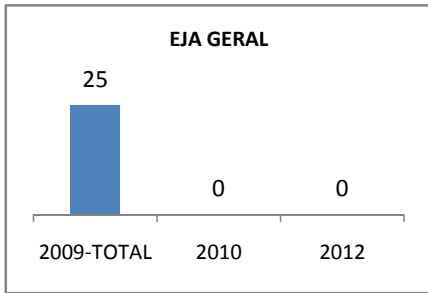

MATRÍCULA ENSINO MÉDIO

ABANDONO ENSINO MÉDIO

APROVAÇÃO ENSINO MÉDIO

MATRÍCULA ENSINO FUNDAMENTAL

ABANDONO ENSINO FUNDAMENTAL

APROVAÇÃO ENSINO FUNDAMENTAL

MATRÍCULA EDUCAÇÃO DE JOVENS E ADULTOS - PRESENCIAL

ABANDONO EJA

APROVAÇÃO EJA

Escola: EEM DONA LUIZA TIMBÓ

INEP: 23093935 Município:

TAMBORIL

CREDE: 13

OUTRAS METAS

META_DESCRIÇÃO	ANO BASE	PÚBLICO	LINHA DE BASE	META
Reduzir a reprovação do EM para 11,05				
Reduzir a reprovação para 9,1				
Reduzir a reprovação no EM para 6,5				