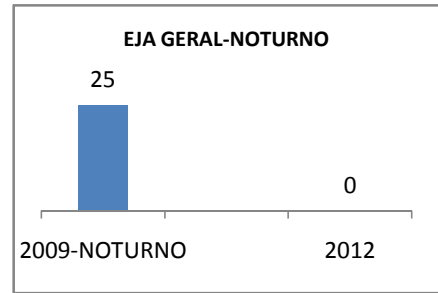

MATRÍCULA ENSINO MÉDIO

ABANDONO ENSINO MÉDIO

APROVAÇÃO ENSINO MÉDIO

MATRÍCULA ENSINO FUNDAMENTAL

ABANDONO ENSINO FUNDAMENTAL

APROVAÇÃO ENSINO FUNDAMENTAL

MATRÍCULA EDUCAÇÃO DE JOVENS E ADULTOS - PRESENCIAL

ABANDONO EJA

APROVAÇÃO EJA

Escola: EEM DONA LUIZA TIMBÓ

INEP: 23093935 Município:

TAMBORIL

CREDE: 13

OUTRAS METAS

META_DESCRIÇÃO	ANO BASE	PÚBLICO	LINHA DE BASE	META
Reduzir a reprovação do EM para 11,05				
Reduzir a reprovação para 9,1				
Reduzir a reprovação no EM para 6,5				