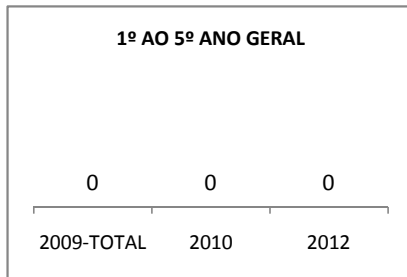

MATRÍCULA ENSINO MÉDIO

ABANDONO ENSINO MÉDIO

APROVAÇÃO ENSINO MÉDIO

MATRÍCULA ENSINO FUNDAMENTAL

ABANDONO ENSINO FUNDAMENTAL

APROVAÇÃO ENSINO FUNDAMENTAL

MATRÍCULA EDUCAÇÃO DE JOVENS E ADULTOS - PRESENCIAL

ABANDONO EJA

APROVAÇÃO EJA

Escola: EEM DONA LUIZA TIMBÓ

INEP: 23093935 Município:

TAMBORIL

CREDE: 13

OUTRAS METAS

META_DESCRIÇÃO	ANO BASE	PÚBLICO	LINHA DE BASE	META
Reduzir a reprovação do EM para 11,05				
Reduzir a reprovação para 9,1				
Reduzir a reprovação no EM para 6,5				