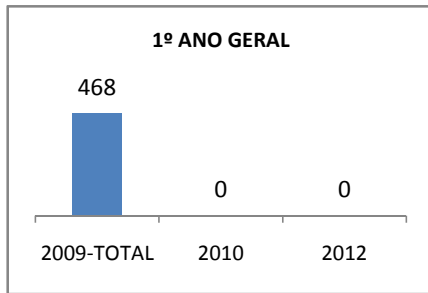

MATRÍCULA ENSINO MÉDIO

ABANDONO ENSINO MÉDIO

APROVAÇÃO ENSINO MÉDIO

MATRÍCULA ENSINO FUNDAMENTAL

ABANDONO ENSINO FUNDAMENTAL

APROVAÇÃO ENSINO FUNDAMENTAL

MATRÍCULA EDUCAÇÃO DE JOVENS E ADULTOS - PRESENCIAL

ABANDONO EJA

APROVAÇÃO EJA

Escola: EEM DONA LUIZA TIMBÓ

INEP: 23093935 Município:

TAMBORIL

CREDE: 13

OUTRAS METAS

META_DESCRIÇÃO	ANO BASE	PÚBLICO	LINHA DE BASE	META
Reduzir a reprovação do EM para 11,05				
Reduzir a reprovação para 9,1				
Reduzir a reprovação no EM para 6,5				