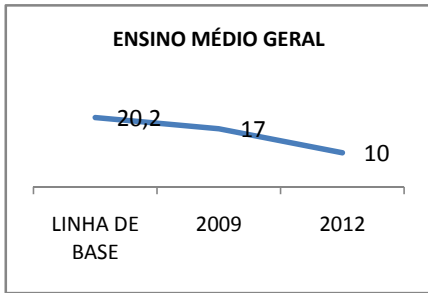

MATRÍCULA ENSINO MÉDIO

ABANDONO ENSINO MÉDIO

APROVAÇÃO ENSINO MÉDIO

MATRÍCULA ENSINO FUNDAMENTAL

ABANDONO ENSINO FUNDAMENTAL

APROVAÇÃO ENSINO FUNDAMENTAL

MATRÍCULA EDUCAÇÃO DE JOVENS E ADULTOS - PRESENCIAL

ABANDONO EJA

APROVAÇÃO EJA

Escola: EEM DONA LUIZA TIMBÓ

INEP: 23093935 Município:

TAMBORIL

CREDE: 13

OUTRAS METAS

META_DESCRIÇÃO	ANO BASE	PÚBLICO	LINHA DE BASE	META
Reduzir a reprovação do EM para 11,05				
Reduzir a reprovação para 9,1				
Reduzir a reprovação no EM para 6,5				