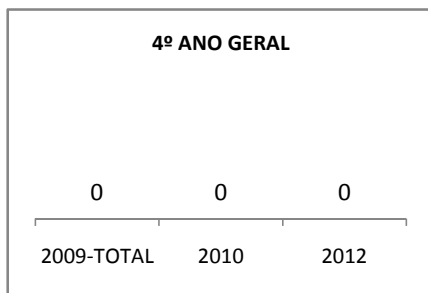

MATRÍCULA ENSINO MÉDIO

ABANDONO ENSINO MÉDIO

APROVAÇÃO ENSINO MÉDIO

MATRÍCULA ENSINO FUNDAMENTAL

ABANDONO ENSINO FUNDAMENTAL

APROVAÇÃO ENSINO FUNDAMENTAL

MATRÍCULA EDUCAÇÃO DE JOVENS E ADULTOS - PRESENCIAL

ABANDONO EJA

APROVAÇÃO EJA

Escola: EEM DONA LUIZA TIMBÓ

INEP: 23093935 Município:

TAMBORIL

CREDE: 13

OUTRAS METAS

META_DESCRIÇÃO	ANO BASE	PÚBLICO	LINHA DE BASE	META
Reduzir a reprovação do EM para 11,05				
Reduzir a reprovação para 9,1				
Reduzir a reprovação no EM para 6,5				