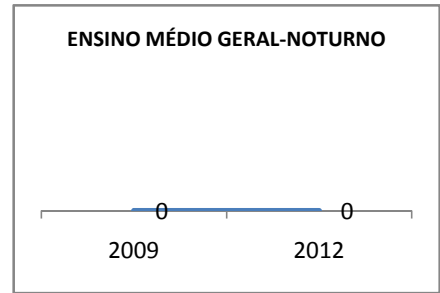

MATRÍCULA ENSINO MÉDIO

ABANDONO ENSINO MÉDIO

APROVAÇÃO ENSINO MÉDIO

MATRÍCULA ENSINO FUNDAMENTAL

ABANDONO ENSINO FUNDAMENTAL

APROVAÇÃO ENSINO FUNDAMENTAL

MATRÍCULA EDUCAÇÃO DE JOVENS E ADULTOS - PRESENCIAL

ABANDONO EJA

APROVAÇÃO EJA

Escola: EEM DONA LUIZA TIMBÓ

INEP: 23093935 Município:

TAMBORIL

CREDE: 13

OUTRAS METAS

META_DESCRIÇÃO	ANO BASE	PÚBLICO	LINHA DE BASE	META
Reduzir a reprovação do EM para 11,05				
Reduzir a reprovação para 9,1				
Reduzir a reprovação no EM para 6,5				