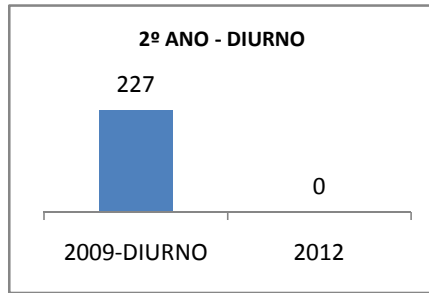

MATRÍCULA ENSINO MÉDIO

ABANDONO ENSINO MÉDIO

APROVAÇÃO ENSINO MÉDIO

MATRÍCULA ENSINO FUNDAMENTAL

ABANDONO ENSINO FUNDAMENTAL

APROVAÇÃO ENSINO FUNDAMENTAL

MATRÍCULA EDUCAÇÃO DE JOVENS E ADULTOS - PRESENCIAL

ABANDONO EJA

APROVAÇÃO EJA

Escola: EEM DONA LUIZA TIMBÓ

INEP: 23093935 Município:

TAMBORIL

CREDE: 13

OUTRAS METAS

META_DESCRIÇÃO	ANO BASE	PÚBLICO	LINHA DE BASE	META
Reduzir a reprovação do EM para 11,05				
Reduzir a reprovação para 9,1				
Reduzir a reprovação no EM para 6,5				