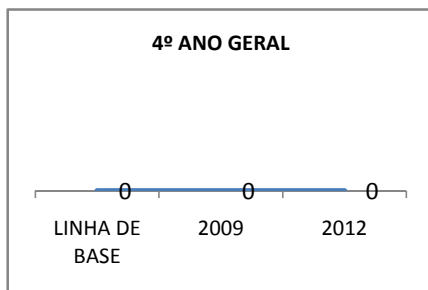

MATRÍCULA ENSINO MÉDIO

ABANDONO ENSINO MÉDIO

APROVAÇÃO ENSINO MÉDIO

MATRÍCULA ENSINO FUNDAMENTAL

ABANDONO ENSINO FUNDAMENTAL

APROVAÇÃO ENSINO FUNDAMENTAL

MATRÍCULA EDUCAÇÃO DE JOVENS E ADULTOS - PRESENCIAL

ABANDONO EJA

APROVAÇÃO EJA

Escola: EEM DONA LUIZA TIMBÓ

INEP: 23093935 Município:

TAMBORIL

CREDE: 13

OUTRAS METAS

META_DESCRIÇÃO	ANO BASE	PÚBLICO	LINHA DE BASE	META
Reduzir a reprovação do EM para 11,05				
Reduzir a reprovação para 9,1				
Reduzir a reprovação no EM para 6,5				