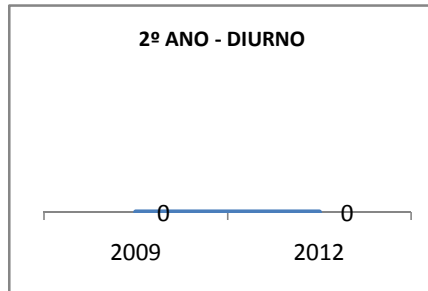

MATRÍCULA ENSINO MÉDIO

ABANDONO ENSINO MÉDIO

APROVAÇÃO ENSINO MÉDIO

MATRÍCULA ENSINO FUNDAMENTAL

ABANDONO ENSINO FUNDAMENTAL

APROVAÇÃO ENSINO FUNDAMENTAL

MATRÍCULA EDUCAÇÃO DE JOVENS E ADULTOS - PRESENCIAL

ABANDONO EJA

APROVAÇÃO EJA

Escola: EEM DONA LUIZA TIMBÓ

INEP: 23093935 Município:

TAMBORIL

CREDE: 13

OUTRAS METAS

META_DESCRIÇÃO	ANO BASE	PÚBLICO	LINHA DE BASE	META
Reduzir a reprovação do EM para 11,05				
Reduzir a reprovação para 9,1				
Reduzir a reprovação no EM para 6,5				