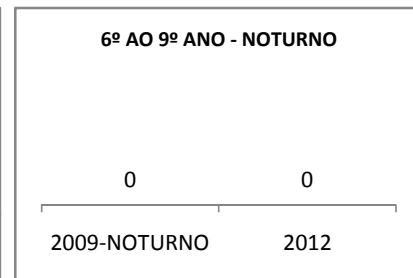

MATRÍCULA ENSINO MÉDIO

ABANDONO ENSINO MÉDIO

APROVAÇÃO ENSINO MÉDIO

MATRÍCULA ENSINO FUNDAMENTAL

ABANDONO ENSINO FUNDAMENTAL

APROVAÇÃO ENSINO FUNDAMENTAL

MATRÍCULA EDUCAÇÃO DE JOVENS E ADULTOS - PRESENCIAL

ABANDONO EJA

APROVAÇÃO EJA

Escola: EEM DONA LUIZA TIMBÓ

INEP: 23093935 Município:

TAMBORIL

CREDE: 13

OUTRAS METAS

META_DESCRIÇÃO	ANO BASE	PÚBLICO	LINHA DE BASE	META
Reduzir a reprovação do EM para 11,05				
Reduzir a reprovação para 9,1				
Reduzir a reprovação no EM para 6,5				