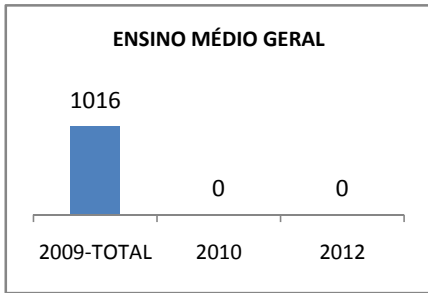

MATRÍCULA ENSINO MÉDIO

ABANDONO ENSINO MÉDIO

APROVAÇÃO ENSINO MÉDIO

MATRÍCULA ENSINO FUNDAMENTAL

ABANDONO ENSINO FUNDAMENTAL

APROVAÇÃO ENSINO FUNDAMENTAL

MATRÍCULA EDUCAÇÃO DE JOVENS E ADULTOS - PRESENCIAL

ABANDONO EJA

APROVAÇÃO EJA

Escola: EEM DONA LUIZA TIMBÓ

INEP: 23093935 Município:

TAMBORIL

CREDE: 13

OUTRAS METAS

META_DESCRIÇÃO	ANO BASE	PÚBLICO	LINHA DE BASE	META
Reduzir a reprovação do EM para 11,05				
Reduzir a reprovação para 9,1				
Reduzir a reprovação no EM para 6,5				