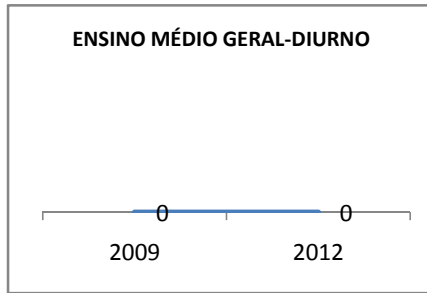

MATRÍCULA ENSINO MÉDIO

ABANDONO ENSINO MÉDIO

APROVAÇÃO ENSINO MÉDIO

MATRÍCULA ENSINO FUNDAMENTAL

ABANDONO ENSINO FUNDAMENTAL

APROVAÇÃO ENSINO FUNDAMENTAL

MATRÍCULA EDUCAÇÃO DE JOVENS E ADULTOS - PRESENCIAL

ABANDONO EJA

APROVAÇÃO EJA

Escola: EEM DONA LUIZA TIMBÓ

INEP: 23093935 Município:

TAMBORIL

CREDE: 13

OUTRAS METAS

META_DESCRIÇÃO	ANO BASE	PÚBLICO	LINHA DE BASE	META
Reduzir a reprovação do EM para 11,05				
Reduzir a reprovação para 9,1				
Reduzir a reprovação no EM para 6,5				