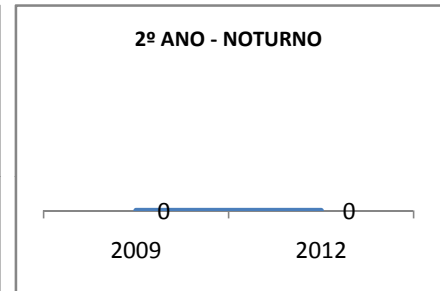

MATRÍCULA ENSINO MÉDIO

ABANDONO ENSINO MÉDIO

APROVAÇÃO ENSINO MÉDIO

MATRÍCULA ENSINO FUNDAMENTAL

ABANDONO ENSINO FUNDAMENTAL

APROVAÇÃO ENSINO FUNDAMENTAL

MATRÍCULA EDUCAÇÃO DE JOVENS E ADULTOS - PRESENCIAL

ABANDONO EJA

APROVAÇÃO EJA

Escola: EEM DONA LUIZA TIMBÓ

INEP: 23093935 Município:

TAMBORIL

CREDE: 13

OUTRAS METAS

META_DESCRIÇÃO	ANO BASE	PÚBLICO	LINHA DE BASE	META
Reduzir a reprovação do EM para 11,05				
Reduzir a reprovação para 9,1				
Reduzir a reprovação no EM para 6,5				