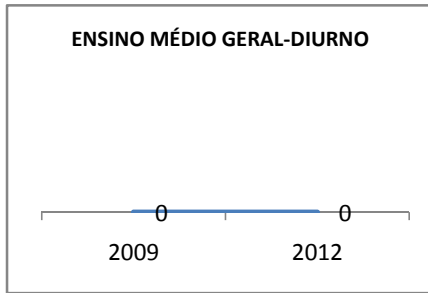

MATRÍCULA ENSINO MÉDIO

ABANDONO ENSINO MÉDIO

APROVAÇÃO ENSINO MÉDIO

MATRÍCULA ENSINO FUNDAMENTAL

ABANDONO ENSINO FUNDAMENTAL

APROVAÇÃO ENSINO FUNDAMENTAL

MATRÍCULA EDUCAÇÃO DE JOVENS E ADULTOS - PRESENCIAL

ABANDONO EJA

APROVAÇÃO EJA

Escola: EEM DONA LUIZA TIMBÓ

INEP: 23093935 Município:

TAMBORIL

CREDE: 13

OUTRAS METAS

META_DESCRIÇÃO	ANO BASE	PÚBLICO	LINHA DE BASE	META
Reduzir a reprovação do EM para 11,05				
Reduzir a reprovação para 9,1				
Reduzir a reprovação no EM para 6,5				