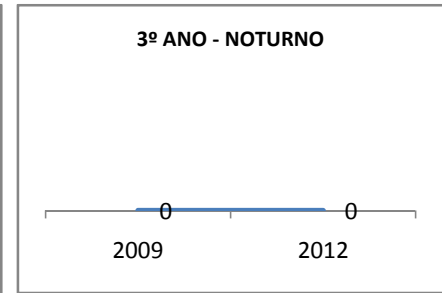

MATRÍCULA ENSINO MÉDIO

ABANDONO ENSINO MÉDIO

APROVAÇÃO ENSINO MÉDIO

MATRÍCULA ENSINO FUNDAMENTAL

ABANDONO ENSINO FUNDAMENTAL

APROVAÇÃO ENSINO FUNDAMENTAL

MATRÍCULA EDUCAÇÃO DE JOVENS E ADULTOS - PRESENCIAL

ABANDONO EJA

APROVAÇÃO EJA

Escola: EEM DONA LUIZA TIMBÓ

INEP: 23093935 Município:

TAMBORIL

CREDE: 13

OUTRAS METAS

META_DESCRIÇÃO	ANO BASE	PÚBLICO	LINHA DE BASE	META
Reduzir a reprovação do EM para 11,05				
Reduzir a reprovação para 9,1				
Reduzir a reprovação no EM para 6,5				