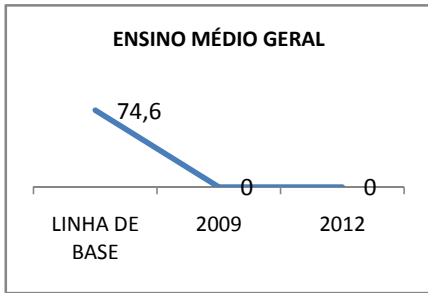

MATRÍCULA ENSINO MÉDIO

ABANDONO ENSINO MÉDIO

APROVAÇÃO ENSINO MÉDIO

MATRÍCULA ENSINO FUNDAMENTAL

ABANDONO ENSINO FUNDAMENTAL

APROVAÇÃO ENSINO FUNDAMENTAL

MATRÍCULA EDUCAÇÃO DE JOVENS E ADULTOS - PRESENCIAL

ABANDONO EJA

APROVAÇÃO EJA

Escola: EEM DONA LUIZA TIMBÓ

INEP: 23093935 Município:

TAMBORIL

CREDE: 13

OUTRAS METAS

META_DESCRIÇÃO	ANO BASE	PÚBLICO	LINHA DE BASE	META
Reduzir a reprovação do EM para 11,05				
Reduzir a reprovação para 9,1				
Reduzir a reprovação no EM para 6,5				