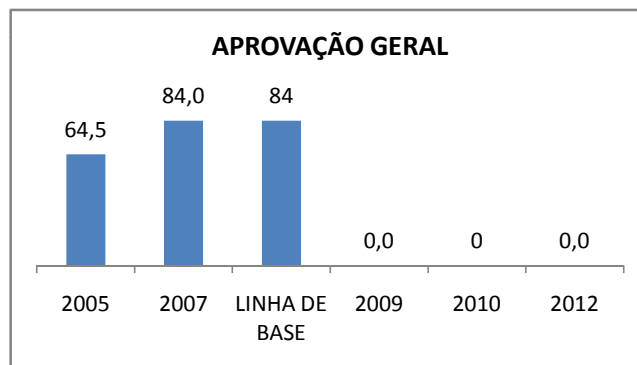

APROVAÇÃO EJA

Escola: EEM DONA LUIZA TIMBÓ

INEP: 23093935 Município:

TAMBORIL

CREDE: 13

OUTRAS METAS

META_DESCRIÇÃO	ANO BASE	PÚBLICO	LINHA DE BASE	META
Reduzir a reprovação do EM para 11,05				
Reduzir a reprovação para 9,1				
Reduzir a reprovação no EM para 6,5				

ENSINO FUNDAMENTAL - 1º AO 5º ANO

PROVA BRASIL

ENSINO FUNDAMENTAL - 6º AO 9º ANO

PROVA BRASIL

ENSINO FUNDAMENTAL

ENSINO MÉDIO

SPAECE

ENSINO FUNDAMENTAL 5º ANO

ENSINO FUNDAMENTAL 9º ANO

ENSINO MÉDIO 3º ANO

ENEM

COMPARATIVO DE CRESCIMENTO - IDEB

COMPARATIVO DE CRESCIMENTO - PROVA BRASIL

1º AO 5º ANO

6º AO 9º ANO

COMPARATIVO DE CRESCIMENTO - ENSINO FUNDAMENTAL GERAL