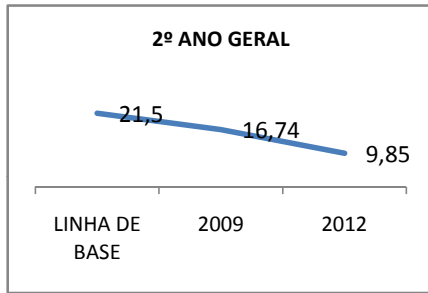

MATRÍCULA ENSINO MÉDIO

ABANDONO ENSINO MÉDIO

APROVAÇÃO ENSINO MÉDIO

MATRÍCULA ENSINO FUNDAMENTAL

ABANDONO ENSINO FUNDAMENTAL

APROVAÇÃO ENSINO FUNDAMENTAL

MATRÍCULA EDUCAÇÃO DE JOVENS E ADULTOS - PRESENCIAL

ABANDONO EJA

APROVAÇÃO EJA

Escola: EEM DONA LUIZA TIMBÓ

INEP: 23093935 Município:

TAMBORIL

CREDE: 13

OUTRAS METAS

META_DESCRIÇÃO	ANO BASE	PÚBLICO	LINHA DE BASE	META
Reduzir a reprovação do EM para 11,05				
Reduzir a reprovação para 9,1				
Reduzir a reprovação no EM para 6,5				