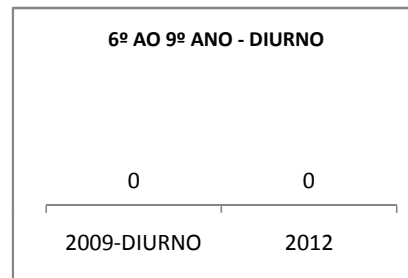

MATRÍCULA ENSINO MÉDIO

ABANDONO ENSINO MÉDIO

APROVAÇÃO ENSINO MÉDIO

MATRÍCULA ENSINO FUNDAMENTAL

ABANDONO ENSINO FUNDAMENTAL

APROVAÇÃO ENSINO FUNDAMENTAL

MATRÍCULA EDUCAÇÃO DE JOVENS E ADULTOS - PRESENCIAL

ABANDONO EJA

APROVAÇÃO EJA

Escola: EEM DONA LUIZA TIMBÓ

INEP: 23093935 Município:

TAMBORIL

CREDE: 13

OUTRAS METAS

META_DESCRIÇÃO	ANO BASE	PÚBLICO	LINHA DE BASE	META
Reduzir a reprovação do EM para 11,05				
Reduzir a reprovação para 9,1				
Reduzir a reprovação no EM para 6,5				