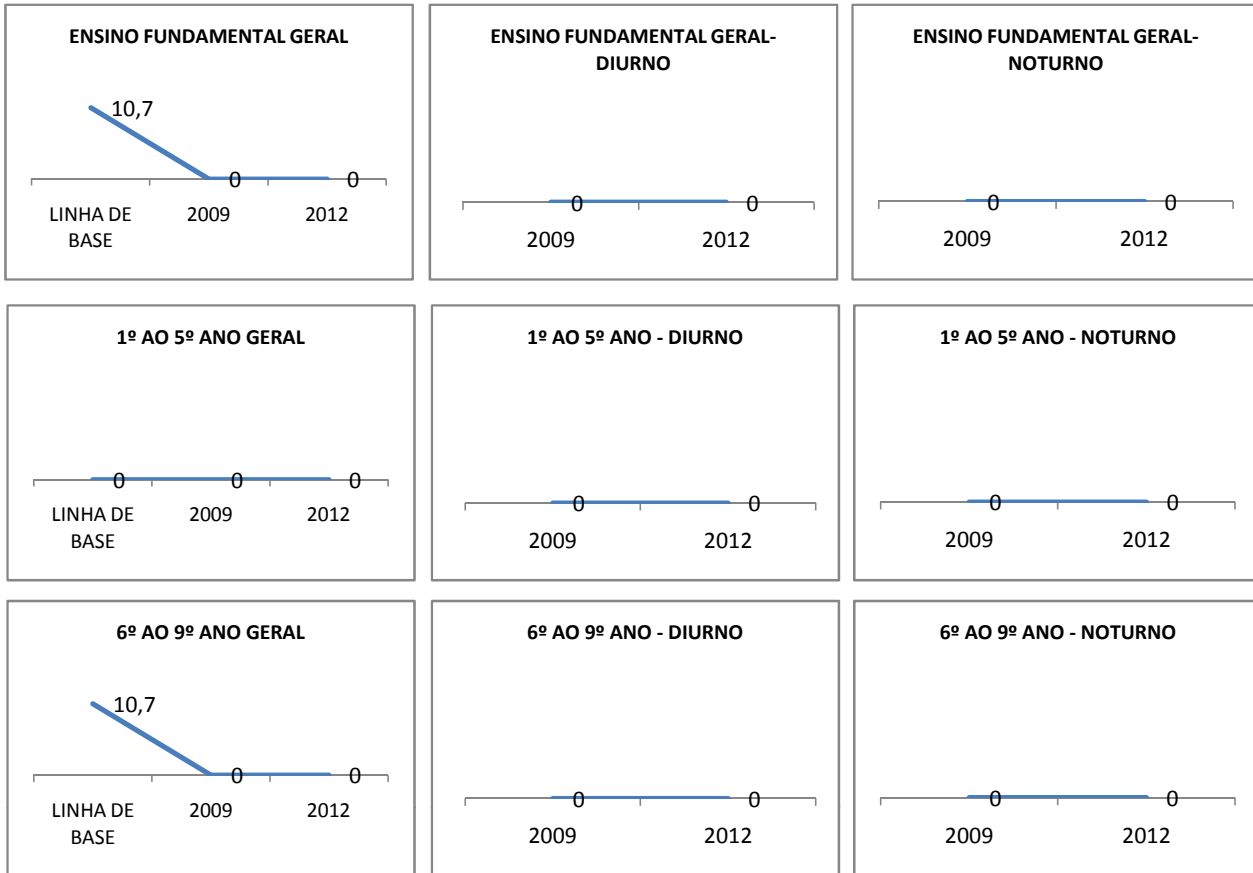

MATRÍCULA ENSINO MÉDIO

ABANDONO ENSINO MÉDIO

APROVAÇÃO ENSINO MÉDIO

MATRÍCULA ENSINO FUNDAMENTAL

ABANDONO ENSINO FUNDAMENTAL

APROVAÇÃO ENSINO FUNDAMENTAL

MATRÍCULA EDUCAÇÃO DE JOVENS E ADULTOS - PRESENCIAL

ABANDONO EJA

APROVAÇÃO EJA

Escola: EEM DONA LUIZA TIMBÓ

INEP: 23093935 Município:

TAMBORIL

CREDE: 13

OUTRAS METAS

META_DESCRIÇÃO	ANO BASE	PÚBLICO	LINHA DE BASE	META
Reduzir a reprovação do EM para 11,05				
Reduzir a reprovação para 9,1				
Reduzir a reprovação no EM para 6,5				

ENSINO FUNDAMENTAL - 1º AO 5º ANO

PROVA BRASIL

ENSINO FUNDAMENTAL - 6º AO 9º ANO

PROVA BRASIL

ENSINO FUNDAMENTAL

ENSINO MÉDIO

SPAECE

ENSINO FUNDAMENTAL 5º ANO