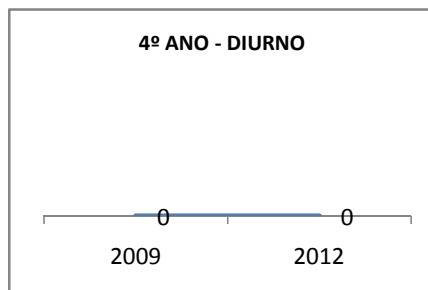

MATRÍCULA ENSINO MÉDIO

ABANDONO ENSINO MÉDIO

APROVAÇÃO ENSINO MÉDIO

MATRÍCULA ENSINO FUNDAMENTAL

ABANDONO ENSINO FUNDAMENTAL

APROVAÇÃO ENSINO FUNDAMENTAL

MATRÍCULA EDUCAÇÃO DE JOVENS E ADULTOS - PRESENCIAL

ABANDONO EJA

APROVAÇÃO EJA

Escola: EEM DONA LUIZA TIMBÓ

INEP: 23093935 Município:

TAMBORIL

CREDE: 13

OUTRAS METAS

META_DESCRIÇÃO	ANO BASE	PÚBLICO	LINHA DE BASE	META
Reduzir a reprovação do EM para 11,05				
Reduzir a reprovação para 9,1				
Reduzir a reprovação no EM para 6,5				