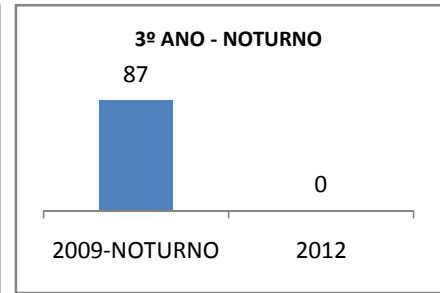

MATRÍCULA ENSINO MÉDIO

ABANDONO ENSINO MÉDIO

APROVAÇÃO ENSINO MÉDIO

MATRÍCULA ENSINO FUNDAMENTAL

ABANDONO ENSINO FUNDAMENTAL

APROVAÇÃO ENSINO FUNDAMENTAL

MATRÍCULA EDUCAÇÃO DE JOVENS E ADULTOS - PRESENCIAL

ABANDONO EJA

APROVAÇÃO EJA

Escola: EEM DONA LUIZA TIMBÓ

INEP: 23093935 Município:

TAMBORIL

CREDE: 13

OUTRAS METAS

META_DESCRIÇÃO	ANO BASE	PÚBLICO	LINHA DE BASE	META
Reduzir a reprovação do EM para 11,05				
Reduzir a reprovação para 9,1				
Reduzir a reprovação no EM para 6,5				