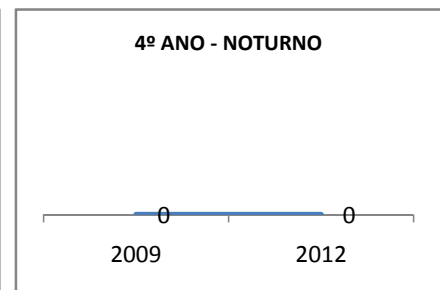

MATRÍCULA ENSINO MÉDIO

ABANDONO ENSINO MÉDIO

APROVAÇÃO ENSINO MÉDIO

MATRÍCULA ENSINO FUNDAMENTAL

ABANDONO ENSINO FUNDAMENTAL

APROVAÇÃO ENSINO FUNDAMENTAL

MATRÍCULA EDUCAÇÃO DE JOVENS E ADULTOS - PRESENCIAL

ABANDONO EJA

APROVAÇÃO EJA

Escola: EEM DONA LUIZA TIMBÓ

INEP: 23093935 Município:

TAMBORIL

CREDE: 13

OUTRAS METAS

META_DESCRIÇÃO	ANO BASE	PÚBLICO	LINHA DE BASE	META
Reduzir a reprovação do EM para 11,05				
Reduzir a reprovação para 9,1				
Reduzir a reprovação no EM para 6,5				