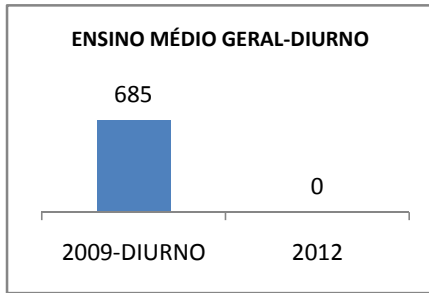

MATRÍCULA ENSINO MÉDIO

ABANDONO ENSINO MÉDIO

APROVAÇÃO ENSINO MÉDIO

MATRÍCULA ENSINO FUNDAMENTAL

ABANDONO ENSINO FUNDAMENTAL

APROVAÇÃO ENSINO FUNDAMENTAL

MATRÍCULA EDUCAÇÃO DE JOVENS E ADULTOS - PRESENCIAL

ABANDONO EJA

APROVAÇÃO EJA

Escola: EEM DONA LUIZA TIMBÓ

INEP: 23093935 Município:

TAMBORIL

CREDE: 13

OUTRAS METAS

META_DESCRIÇÃO	ANO BASE	PÚBLICO	LINHA DE BASE	META
Reduzir a reprovação do EM para 11,05				
Reduzir a reprovação para 9,1				
Reduzir a reprovação no EM para 6,5				