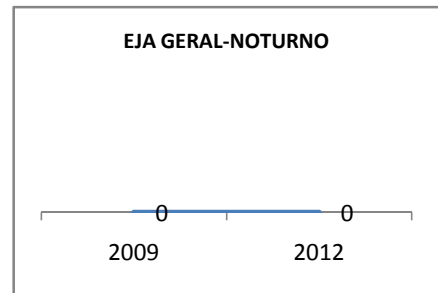

MATRÍCULA ENSINO MÉDIO

ABANDONO ENSINO MÉDIO

APROVAÇÃO ENSINO MÉDIO

MATRÍCULA ENSINO FUNDAMENTAL

ABANDONO ENSINO FUNDAMENTAL

APROVAÇÃO ENSINO FUNDAMENTAL

MATRÍCULA EDUCAÇÃO DE JOVENS E ADULTOS - PRESENCIAL

ABANDONO EJA

APROVAÇÃO EJA

Escola: EEM DONA LUIZA TIMBÓ

INEP: 23093935 Município:

TAMBORIL

CREDE: 13

OUTRAS METAS

META_DESCRIÇÃO	ANO BASE	PÚBLICO	LINHA DE BASE	META
Reduzir a reprovação do EM para 11,05				
Reduzir a reprovação para 9,1				
Reduzir a reprovação no EM para 6,5				