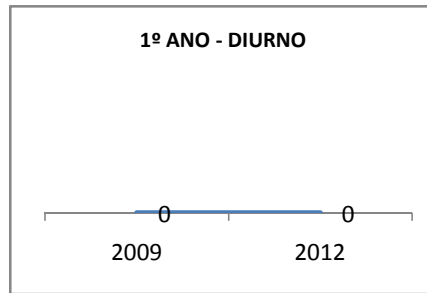

MATRÍCULA ENSINO MÉDIO

ABANDONO ENSINO MÉDIO

APROVAÇÃO ENSINO MÉDIO

MATRÍCULA ENSINO FUNDAMENTAL

ABANDONO ENSINO FUNDAMENTAL

APROVAÇÃO ENSINO FUNDAMENTAL

MATRÍCULA EDUCAÇÃO DE JOVENS E ADULTOS - PRESENCIAL

ABANDONO EJA

APROVAÇÃO EJA

Escola: EEM DONA LUIZA TIMBÓ

INEP: 23093935 Município:

TAMBORIL

CREDE: 13

OUTRAS METAS

META_DESCRIÇÃO	ANO BASE	PÚBLICO	LINHA DE BASE	META
Reduzir a reprovação do EM para 11,05				
Reduzir a reprovação para 9,1				
Reduzir a reprovação no EM para 6,5				