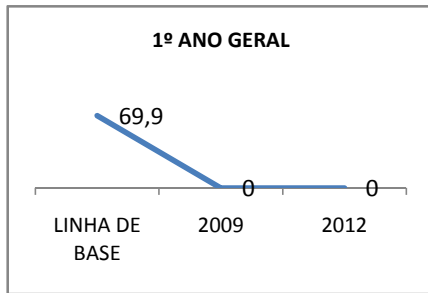

ANO BASE ENEM: 2007

MODALIDADE/NÍVEL	ENEM							
	NÚMERO DE PARTICIPANTES				Redação e Prova Objetiva (média)			
	LINHA DE BASE	2009	2010	2012	LINHA DE BASE	2009	2010	2012
ENSINO MÉDIO	53	0	30	60	46,01	0		

ANO BASE VESTIBULAR:

MODALIDADE/NÍVEL	VESTIBULAR							
	NÚMERO DE INSCRITOS				APROVADOS			
	LINHA DE BASE	2009	2010	2012	LINHA DE BASE	2009	2010	2012
ENSINO MÉDIO		0				0		

OLIMPÍADAS	OLIMPÍADAS NACIONAIS							
	NUMERO DE INSCRITOS				RESULTADO			
	LINHA DE BASE	2009	2010	2012	LINHA DE BASE	2009	2010	2012
LÍNGUA PORTUGUESA		0				0		
MATEMÁTICA		0				0		
FÍSICA		0				0		
QUÍMICA		0				0		
ASTRONOMIA		0				0		
INFORMÁTICA		0				0		

MATRÍCULA ENSINO MÉDIO

ABANDONO ENSINO MÉDIO

APROVAÇÃO ENSINO MÉDIO

MATRÍCULA ENSINO FUNDAMENTAL

ABANDONO ENSINO FUNDAMENTAL

APROVAÇÃO ENSINO FUNDAMENTAL

MATRÍCULA EDUCAÇÃO DE JOVENS E ADULTOS - PRESENCIAL

ABANDONO EJA