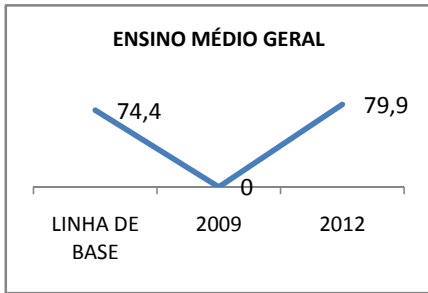

APROVAÇÃO ENSINO MÉDIO