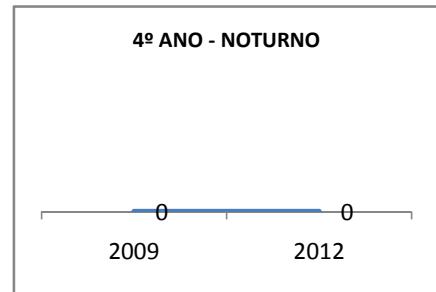

ANO BASE ENEM: 2007

MODALIDADE/NÍVEL	ENEM							
	NÚMERO DE PARTICIPANTES				Redação e Prova Objetiva (média)			
	LINHA DE BASE	2009	2010	2012	LINHA DE BASE	2009	2010	2012
ENSINO MÉDIO	53	0	30	60	46,01	0		

ANO BASE VESTIBULAR:

MODALIDADE/NÍVEL	VESTIBULAR							
	NÚMERO DE INSCRITOS				APROVADOS			
	LINHA DE BASE	2009	2010	2012	LINHA DE BASE	2009	2010	2012
ENSINO MÉDIO		0				0		

OLIMPÍADAS	OLIMPÍADAS NACIONAIS							
	NUMERO DE INSCRITOS				RESULTADO			
	LINHA DE BASE	2009	2010	2012	LINHA DE BASE	2009	2010	2012
LÍNGUA PORTUGUESA		0				0		
MATEMÁTICA		0				0		
FÍSICA		0				0		
QUÍMICA		0				0		
ASTRONOMIA		0				0		
INFORMÁTICA		0				0		

MATRÍCULA ENSINO MÉDIO

ABANDONO ENSINO MÉDIO

APROVAÇÃO ENSINO MÉDIO

MATRÍCULA ENSINO FUNDAMENTAL

ABANDONO ENSINO FUNDAMENTAL

APROVAÇÃO ENSINO FUNDAMENTAL

MATRÍCULA EDUCAÇÃO DE JOVENS E ADULTOS - PRESENCIAL

ABANDONO EJA