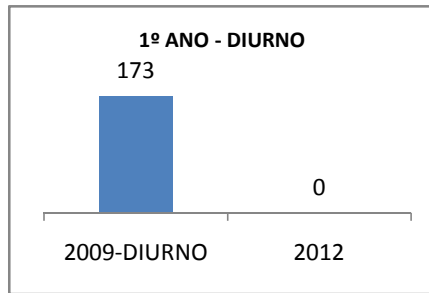

MATRÍCULA ENSINO MÉDIO