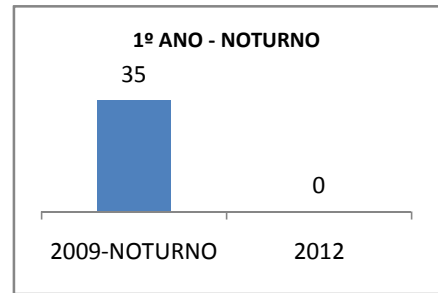

MATRÍCULA ENSINO MÉDIO