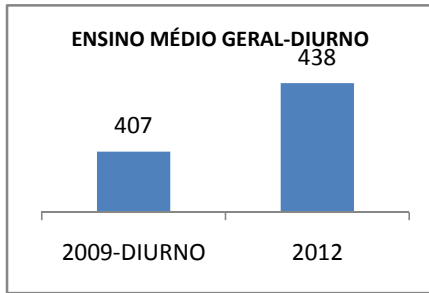

MATRÍCULA ENSINO MÉDIO