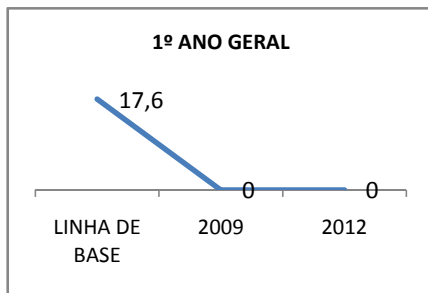

ANO BASE ENEM: 2007

MODALIDADE/NÍVEL	ENEM							
	NÚMERO DE PARTICIPANTES				Redação e Prova Objetiva (média)			
	LINHA DE BASE	2009	2010	2012	LINHA DE BASE	2009	2010	2012
ENSINO MÉDIO	53	0	30	60	46,01	0		

ANO BASE VESTIBULAR:

MODALIDADE/NÍVEL	VESTIBULAR							
	NÚMERO DE INSCRITOS				APROVADOS			
	LINHA DE BASE	2009	2010	2012	LINHA DE BASE	2009	2010	2012
ENSINO MÉDIO		0				0		

OLIMPÍADAS	OLIMPÍADAS NACIONAIS							
	NUMERO DE INSCRITOS				RESULTADO			
	LINHA DE BASE	2009	2010	2012	LINHA DE BASE	2009	2010	2012
LÍNGUA PORTUGUESA		0				0		
MATEMÁTICA		0				0		
FÍSICA		0				0		
QUÍMICA		0				0		
ASTRONOMIA		0				0		
INFORMÁTICA		0				0		

MATRÍCULA ENSINO MÉDIO

ABANDONO ENSINO MÉDIO

APROVAÇÃO ENSINO MÉDIO

MATRÍCULA ENSINO FUNDAMENTAL

ABANDONO ENSINO FUNDAMENTAL

APROVAÇÃO ENSINO FUNDAMENTAL

MATRÍCULA EDUCAÇÃO DE JOVENS E ADULTOS - PRESENCIAL

ABANDONO EJA