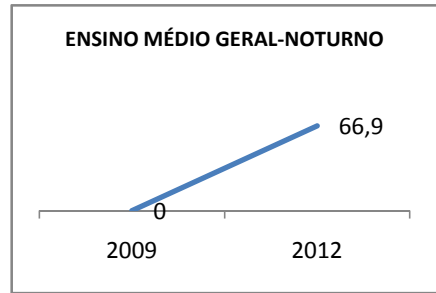

ANO BASE ENEM: 2007

MODALIDADE/NÍVEL	ENEM							
	NÚMERO DE PARTICIPANTES				Redação e Prova Objetiva (média)			
	LINHA DE BASE	2009	2010	2012	LINHA DE BASE	2009	2010	2012
ENSINO MÉDIO	53	0	30	60	46,01	0		

ANO BASE VESTIBULAR:

MODALIDADE/NÍVEL	VESTIBULAR							
	NÚMERO DE INSCRITOS				APROVADOS			
	LINHA DE BASE	2009	2010	2012	LINHA DE BASE	2009	2010	2012
ENSINO MÉDIO		0				0		

OLIMPÍADAS	OLIMPÍADAS NACIONAIS							
	NUMERO DE INSCRITOS				RESULTADO			
	LINHA DE BASE	2009	2010	2012	LINHA DE BASE	2009	2010	2012
LÍNGUA PORTUGUESA		0				0		
MATEMÁTICA		0				0		
FÍSICA		0				0		
QUÍMICA		0				0		
ASTRONOMIA		0				0		
INFORMÁTICA		0				0		

MATRÍCULA ENSINO MÉDIO

ABANDONO ENSINO MÉDIO

APROVAÇÃO ENSINO MÉDIO

MATRÍCULA ENSINO FUNDAMENTAL

ABANDONO ENSINO FUNDAMENTAL

APROVAÇÃO ENSINO FUNDAMENTAL

MATRÍCULA EDUCAÇÃO DE JOVENS E ADULTOS - PRESENCIAL

ABANDONO EJA