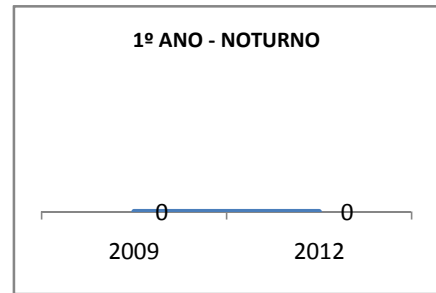

ANO BASE ENEM: 2007

MODALIDADE/NÍVEL	ENEM							
	NÚMERO DE PARTICIPANTES				Redação e Prova Objetiva (média)			
	LINHA DE BASE	2009	2010	2012	LINHA DE BASE	2009	2010	2012
ENSINO MÉDIO	53	0	30	60	46,01	0		

ANO BASE VESTIBULAR:

MODALIDADE/NÍVEL	VESTIBULAR							
	NÚMERO DE INSCRITOS				APROVADOS			
	LINHA DE BASE	2009	2010	2012	LINHA DE BASE	2009	2010	2012
ENSINO MÉDIO		0				0		

OLIMPÍADAS	OLIMPÍADAS NACIONAIS							
	NUMERO DE INSCRITOS				RESULTADO			
	LINHA DE BASE	2009	2010	2012	LINHA DE BASE	2009	2010	2012
LÍNGUA PORTUGUESA		0				0		
MATEMÁTICA		0				0		
FÍSICA		0				0		
QUÍMICA		0				0		
ASTRONOMIA		0				0		
INFORMÁTICA		0				0		

MATRÍCULA ENSINO MÉDIO

ABANDONO ENSINO MÉDIO

APROVAÇÃO ENSINO MÉDIO

MATRÍCULA ENSINO FUNDAMENTAL

ABANDONO ENSINO FUNDAMENTAL

APROVAÇÃO ENSINO FUNDAMENTAL

MATRÍCULA EDUCAÇÃO DE JOVENS E ADULTOS - PRESENCIAL

ABANDONO EJA