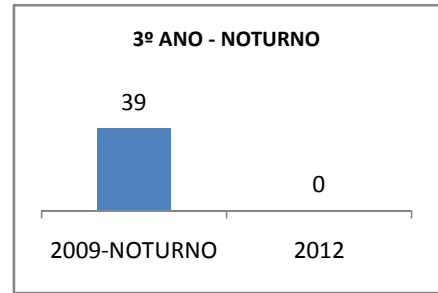

MATRÍCULA ENSINO MÉDIO