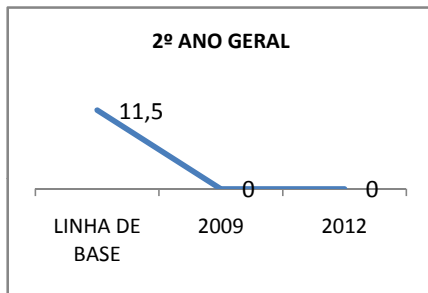

ABANDONO ENSINO MÉDIO