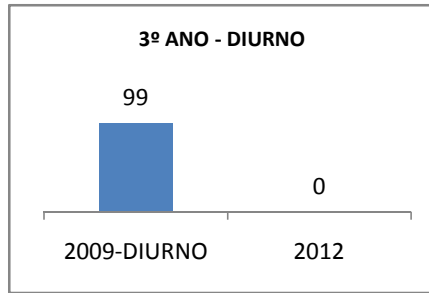

MATRÍCULA ENSINO MÉDIO