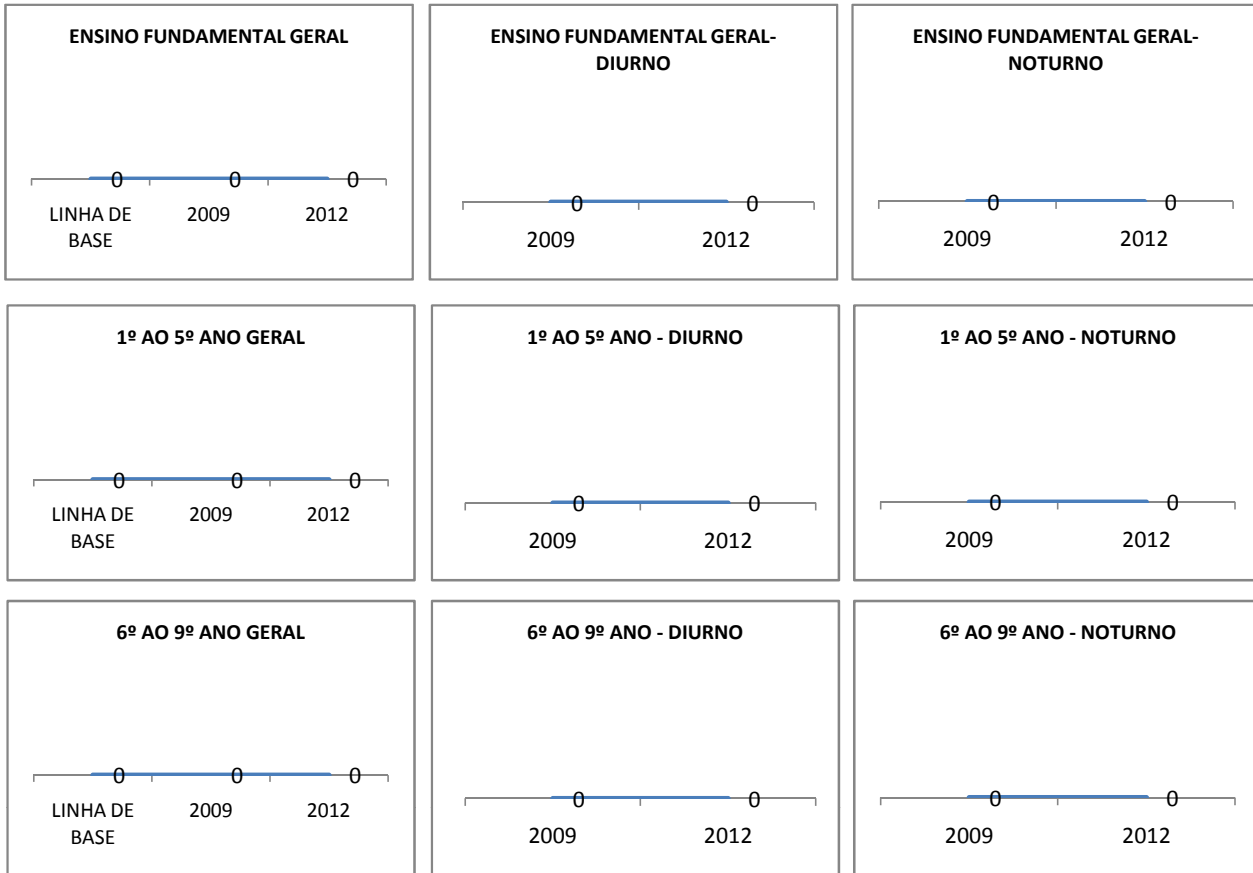

ANO BASE VESTIBULAR:

MODALIDADE/NÍVEL	VESTIBULAR							
	NÚMERO DE INSCRITOS				APROVADOS			
	LINHA DE BASE	2009	2010	2012	LINHA DE BASE	2009	2010	2012
ENSINO MÉDIO		0				0		

OLIMPÍADAS	OLIMPÍADAS NACIONAIS							
	NUMERO DE INSCRITOS				RESULTADO			
	LINHA DE BASE	2009	2010	2012	LINHA DE BASE	2009	2010	2012
LÍNGUA PORTUGUESA		0				0		
MATEMÁTICA		0				0		
FÍSICA		0				0		
QUÍMICA		0				0		
ASTRONOMIA		0				0		
INFORMÁTICA		0				0		

MATRÍCULA ENSINO MÉDIO

ABANDONO ENSINO MÉDIO

APROVAÇÃO ENSINO MÉDIO

MATRÍCULA ENSINO FUNDAMENTAL

ABANDONO ENSINO FUNDAMENTAL

APROVAÇÃO ENSINO FUNDAMENTAL

MATRÍCULA EDUCAÇÃO DE JOVENS E ADULTOS - PRESENCIAL

ABANDONO EJA

APROVAÇÃO EJA

ENSINO FUNDAMENTAL - 1º AO 5º ANO

PROVA BRASIL

ENSINO FUNDAMENTAL - 6º AO 9º ANO

PROVA BRASIL

ENSINO FUNDAMENTAL

ABANDONO GERAL

0,00	0,00	0,00	0,0	0,0	0,0
2005	2007	LINHA DE BASE	2009	2010	2012