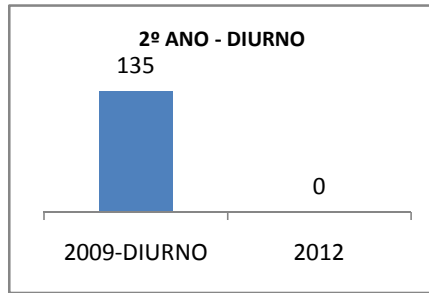

MATRÍCULA ENSINO MÉDIO