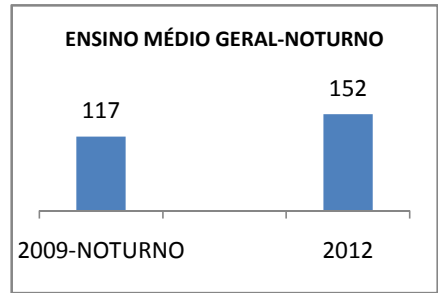

MATRÍCULA ENSINO MÉDIO