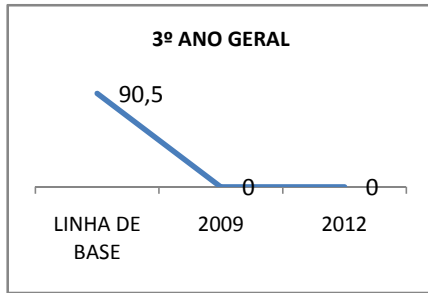

APROVAÇÃO ENSINO MÉDIO