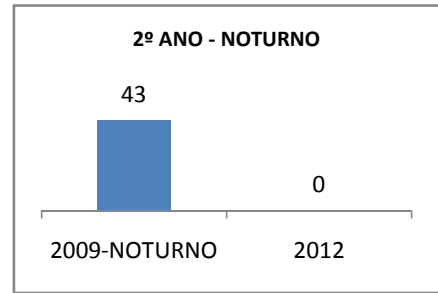

MATRÍCULA ENSINO MÉDIO