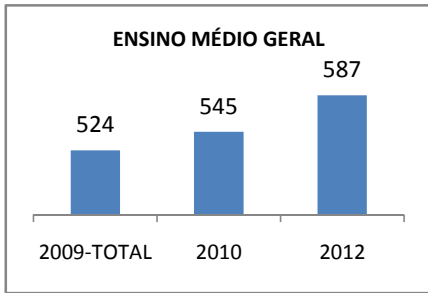

MATRÍCULA ENSINO MÉDIO