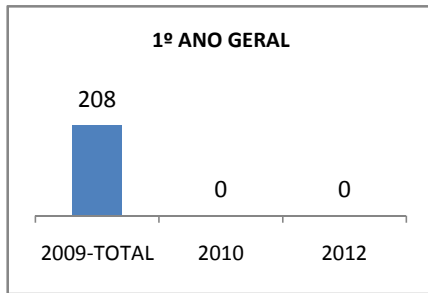

MATRÍCULA ENSINO MÉDIO