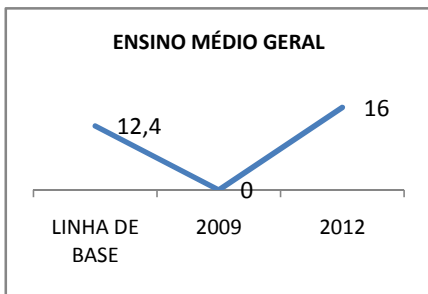

ABANDONO ENSINO MÉDIO