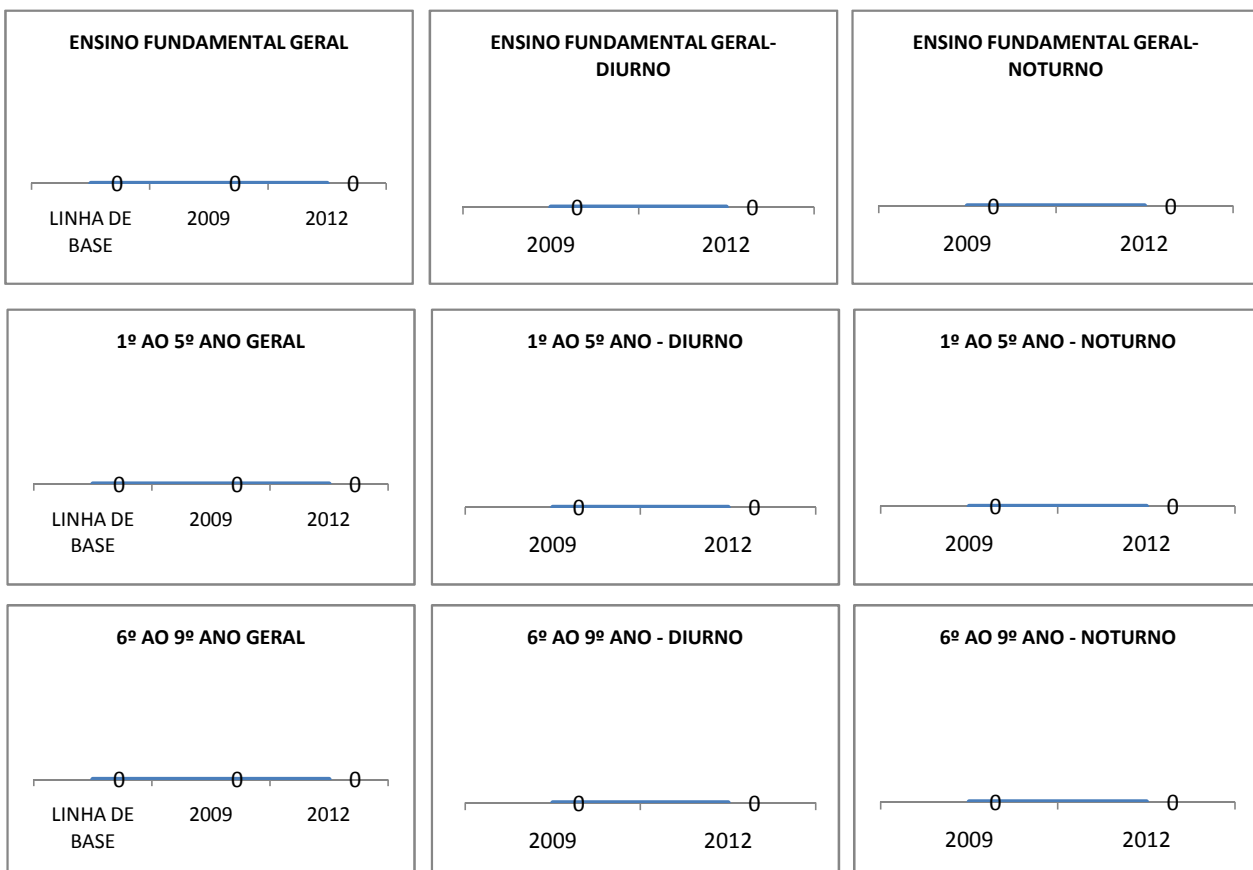

ANO BASE VESTIBULAR:

MODALIDADE/NÍVEL	VESTIBULAR							
	NÚMERO DE INSCRITOS				APROVADOS			
	LINHA DE BASE	2009	2010	2012	LINHA DE BASE	2009	2010	2012
ENSINO MÉDIO		0				0		

OLIMPÍADAS	OLIMPÍADAS NACIONAIS							
	NUMERO DE INSCRITOS				RESULTADO			
	LINHA DE BASE	2009	2010	2012	LINHA DE BASE	2009	2010	2012
LÍNGUA PORTUGUESA		0				0		
MATEMÁTICA		0				0		
FÍSICA		0				0		
QUÍMICA		0				0		
ASTRONOMIA		0				0		
INFORMÁTICA		0				0		

MATRÍCULA ENSINO MÉDIO

ABANDONO ENSINO MÉDIO

APROVAÇÃO ENSINO MÉDIO

MATRÍCULA ENSINO FUNDAMENTAL

ABANDONO ENSINO FUNDAMENTAL

APROVAÇÃO ENSINO FUNDAMENTAL

MATRÍCULA EDUCAÇÃO DE JOVENS E ADULTOS - PRESENCIAL

ABANDONO EJA

APROVAÇÃO EJA

ENSINO FUNDAMENTAL - 1º AO 5º ANO

PROVA BRASIL

ENSINO FUNDAMENTAL - 6º AO 9º ANO

PROVA BRASIL

ENSINO FUNDAMENTAL

ABANDONO GERAL

0,00	0,00	0,00	0,0	0,0	0,0
2005	2007	LINHA DE BASE	2009	2010	2012