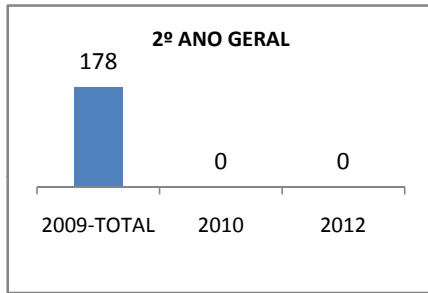

MATRÍCULA ENSINO MÉDIO