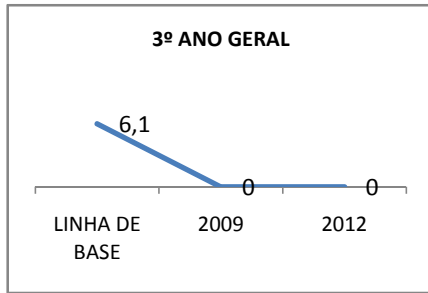

ANO BASE ENEM: 2007

MODALIDADE/NÍVEL	ENEM							
	NÚMERO DE PARTICIPANTES				Redação e Prova Objetiva (média)			
	LINHA DE BASE	2009	2010	2012	LINHA DE BASE	2009	2010	2012
ENSINO MÉDIO	53	0	30	60	46,01	0		

ANO BASE VESTIBULAR:

MODALIDADE/NÍVEL	VESTIBULAR							
	NÚMERO DE INSCRITOS				APROVADOS			
	LINHA DE BASE	2009	2010	2012	LINHA DE BASE	2009	2010	2012
ENSINO MÉDIO		0				0		

OLIMPÍADAS	OLIMPÍADAS NACIONAIS							
	NUMERO DE INSCRITOS				RESULTADO			
	LINHA DE BASE	2009	2010	2012	LINHA DE BASE	2009	2010	2012
LÍNGUA PORTUGUESA		0				0		
MATEMÁTICA		0				0		
FÍSICA		0				0		
QUÍMICA		0				0		
ASTRONOMIA		0				0		
INFORMÁTICA		0				0		

MATRÍCULA ENSINO MÉDIO

ABANDONO ENSINO MÉDIO

APROVAÇÃO ENSINO MÉDIO

MATRÍCULA ENSINO FUNDAMENTAL

ABANDONO ENSINO FUNDAMENTAL

APROVAÇÃO ENSINO FUNDAMENTAL

MATRÍCULA EDUCAÇÃO DE JOVENS E ADULTOS - PRESENCIAL

ABANDONO EJA