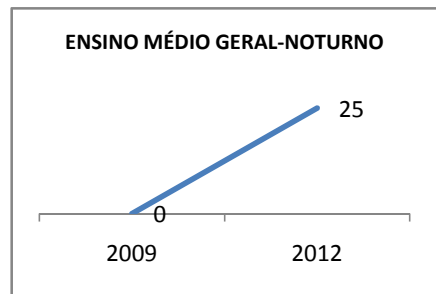

ANO BASE ENEM: 2007

MODALIDADE/NÍVEL	ENEM							
	NÚMERO DE PARTICIPANTES				Redação e Prova Objetiva (média)			
	LINHA DE BASE	2009	2010	2012	LINHA DE BASE	2009	2010	2012
ENSINO MÉDIO	53	0	30	60	46,01	0		

ANO BASE VESTIBULAR:

MODALIDADE/NÍVEL	VESTIBULAR							
	NÚMERO DE INSCRITOS				APROVADOS			
	LINHA DE BASE	2009	2010	2012	LINHA DE BASE	2009	2010	2012
ENSINO MÉDIO		0				0		

OLIMPÍADAS	OLIMPÍADAS NACIONAIS							
	NUMERO DE INSCRITOS				RESULTADO			
	LINHA DE BASE	2009	2010	2012	LINHA DE BASE	2009	2010	2012
LÍNGUA PORTUGUESA		0				0		
MATEMÁTICA		0				0		
FÍSICA		0				0		
QUÍMICA		0				0		
ASTRONOMIA		0				0		
INFORMÁTICA		0				0		

MATRÍCULA ENSINO MÉDIO

ABANDONO ENSINO MÉDIO

APROVAÇÃO ENSINO MÉDIO

MATRÍCULA ENSINO FUNDAMENTAL

ABANDONO ENSINO FUNDAMENTAL

APROVAÇÃO ENSINO FUNDAMENTAL

MATRÍCULA EDUCAÇÃO DE JOVENS E ADULTOS - PRESENCIAL

ABANDONO EJA