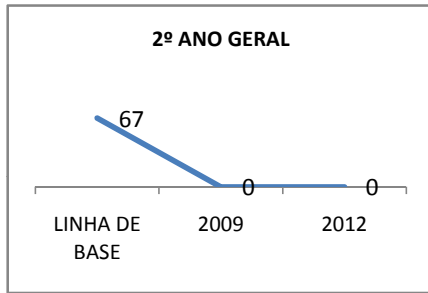

ANO BASE ENEM: 2007

MODALIDADE/NÍVEL	ENEM							
	NÚMERO DE PARTICIPANTES				Redação e Prova Objetiva (média)			
	LINHA DE BASE	2009	2010	2012	LINHA DE BASE	2009	2010	2012
ENSINO MÉDIO	53	0	30	60	46,01	0		

ANO BASE VESTIBULAR:

MODALIDADE/NÍVEL	VESTIBULAR							
	NÚMERO DE INSCRITOS				APROVADOS			
	LINHA DE BASE	2009	2010	2012	LINHA DE BASE	2009	2010	2012
ENSINO MÉDIO		0				0		

OLIMPÍADAS	OLIMPÍADAS NACIONAIS							
	NUMERO DE INSCRITOS				RESULTADO			
	LINHA DE BASE	2009	2010	2012	LINHA DE BASE	2009	2010	2012
LÍNGUA PORTUGUESA		0				0		
MATEMÁTICA		0				0		
FÍSICA		0				0		
QUÍMICA		0				0		
ASTRONOMIA		0				0		
INFORMÁTICA		0				0		

MATRÍCULA ENSINO MÉDIO

ABANDONO ENSINO MÉDIO

APROVAÇÃO ENSINO MÉDIO

MATRÍCULA ENSINO FUNDAMENTAL

ABANDONO ENSINO FUNDAMENTAL

APROVAÇÃO ENSINO FUNDAMENTAL

MATRÍCULA EDUCAÇÃO DE JOVENS E ADULTOS - PRESENCIAL

ABANDONO EJA