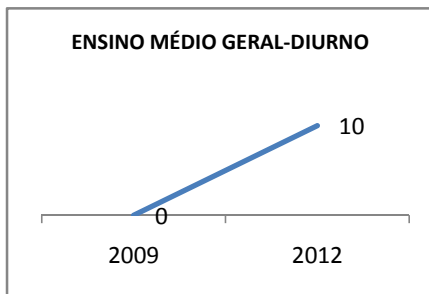

ABANDONO ENSINO MÉDIO