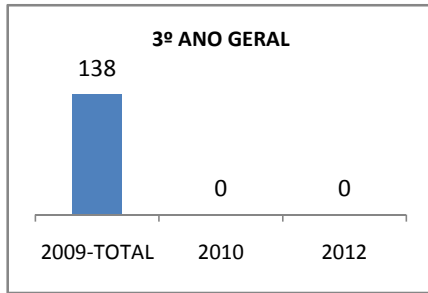

MATRÍCULA ENSINO MÉDIO