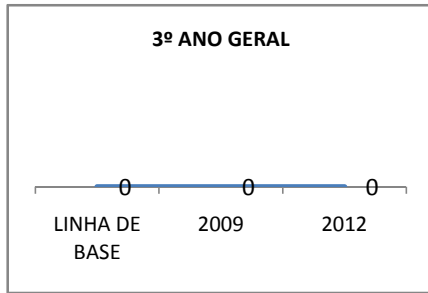

ANO BASE ENEM: 2007

MODALIDADE/NÍVEL	ENEM							
	NUMERO DE PARTICIPANTES				Redação e Prova Objetiva (média)			
	LINHA DE BASE	2009	2010	2012	LINHA DE BASE	2009	2010	2012
ENSINO MÉDIO					47,88			

ANO BASE VESTIBULAR:

MODALIDADE/NÍVEL	VESTIBULAR							
	NUMERO DE INSCRITOS				APROVADOS			
	LINHA DE BASE	2009	2010	2012	LINHA DE BASE	2009	2010	2012
ENSINO MÉDIO					20	25	28	33

MATRÍCULA ENSINO MÉDIO

ABANDONO ENSINO MÉDIO