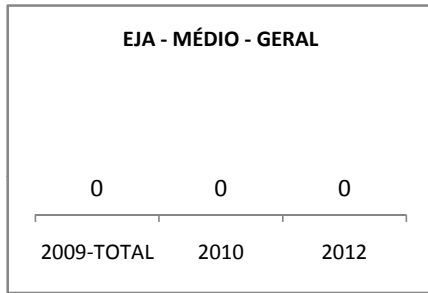

MODALIDADE/NÍVEL	VESTIBULAR							
	NUMERO DE INSCRITOS				APROVADOS			
	LINHA DE BASE	2009	2010	2012	LINHA DE BASE	2009	2010	2012
ENSINO MÉDIO					20	25	28	33

MATRÍCULA ENSINO MÉDIO

ABANDONO ENSINO MÉDIO

APROVAÇÃO ENSINO MÉDIO

MATRÍCULA ENSINO FUNDAMENTAL

ABANDONO ENSINO FUNDAMENTAL

APROVAÇÃO ENSINO FUNDAMENTAL

MATRÍCULA EDUCAÇÃO DE JOVENS E ADULTOS - PRESENCIAL

ABANDONO EJA

APROVAÇÃO EJA

OUTRAS METAS

META_DESCRIÇÃO	ANO BASE	PÚBLICO	LINHA DE BASE	META
INGRESSO NO MERCADO DE TRABALHO	2008	ALUNO	20	25
AUMENTAR O NÚMERO DE REUNIÕES DOS ORG. COLEGIADOS	2008		6	7
INGRESSO NO MERCADO DE TRABALHO	2008	ALUNO	20	28
AUMENTAR O NÚMERO DE REUNIÕES DOS ORG. COLEGIADOS	2008		10	
INGRESSO NO MERCADO DE TRABALHO	2008	ALUNO	20	33
FORTALECER AS AÇÕES DOS ORG. COLEGIADOS	2008		31	
AMPLIAR O NÚMERO DE REUNIÕES	2008		12	20