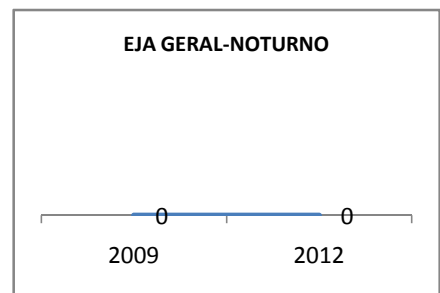

MODALIDADE/NÍVEL	VESTIBULAR							
	NUMERO DE INSCRITOS				APROVADOS			
	LINHA DE BASE	2009	2010	2012	LINHA DE BASE	2009	2010	2012
ENSINO MÉDIO					20	25	28	33

MATRÍCULA ENSINO MÉDIO

ABANDONO ENSINO MÉDIO

APROVAÇÃO ENSINO MÉDIO

MATRÍCULA ENSINO FUNDAMENTAL

ABANDONO ENSINO FUNDAMENTAL

APROVAÇÃO ENSINO FUNDAMENTAL

MATRÍCULA EDUCAÇÃO DE JOVENS E ADULTOS - PRESENCIAL

ABANDONO EJA

APROVAÇÃO EJA

OUTRAS METAS

META_DESCRIÇÃO	ANO BASE	PÚBLICO	LINHA DE BASE	META
INGRESSO NO MERCADO DE TRABALHO	2008	ALUNO	20	25
AUMENTAR O NÚMERO DE REUNIÕES DOS ORG. COLEGIADOS	2008		6	7
INGRESSO NO MERCADO DE TRABALHO	2008	ALUNO	20	28
AUMENTAR O NÚMERO DE REUNIÕES DOS ORG. COLEGIADOS	2008		10	
INGRESSO NO MERCADO DE TRABALHO	2008	ALUNO	20	33
FORTALECER AS AÇÕES DOS ORG. COLEGIADOS	2008		31	
AMPLIAR O NÚMERO DE REUNIÕES	2008		12	20