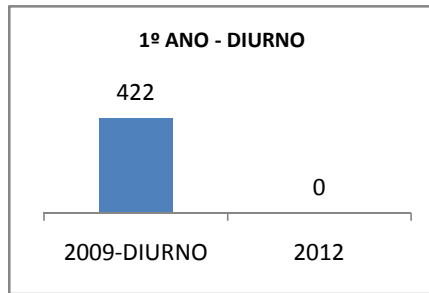

MATRÍCULA ENSINO MÉDIO