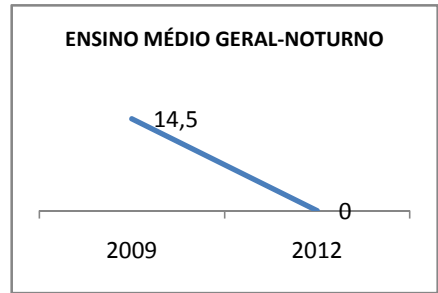

ANO BASE ENEM: 2007

MODALIDADE/NÍVEL	ENEM							
	NUMERO DE PARTICIPANTES				Redação e Prova Objetiva (média)			
	LINHA DE BASE	2009	2010	2012	LINHA DE BASE	2009	2010	2012
ENSINO MÉDIO					47,88			

ANO BASE VESTIBULAR:

MODALIDADE/NÍVEL	VESTIBULAR							
	NUMERO DE INSCRITOS				APROVADOS			
	LINHA DE BASE	2009	2010	2012	LINHA DE BASE	2009	2010	2012
ENSINO MÉDIO					20	25	28	33

MATRÍCULA ENSINO MÉDIO

ABANDONO ENSINO MÉDIO