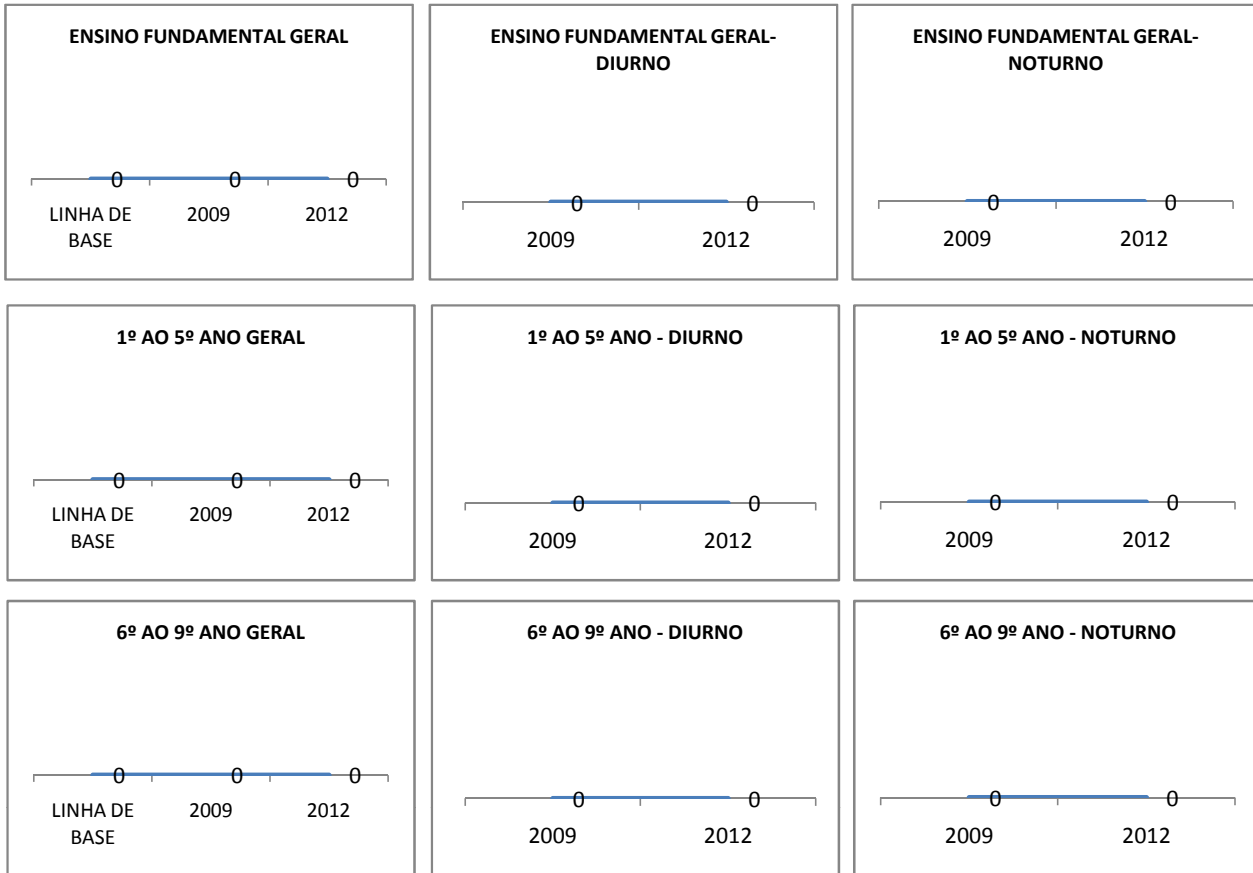

MODALIDADE/NÍVEL	VESTIBULAR							
	NUMERO DE INSCRITOS				APROVADOS			
	LINHA DE BASE	2009	2010	2012	LINHA DE BASE	2009	2010	2012
ENSINO MÉDIO					20	25	28	33

MATRÍCULA ENSINO MÉDIO

ABANDONO ENSINO MÉDIO

APROVAÇÃO ENSINO MÉDIO

MATRÍCULA ENSINO FUNDAMENTAL

ABANDONO ENSINO FUNDAMENTAL

APROVAÇÃO ENSINO FUNDAMENTAL

MATRÍCULA EDUCAÇÃO DE JOVENS E ADULTOS - PRESENCIAL

ABANDONO EJA

APROVAÇÃO EJA

OUTRAS METAS

META_DESCRIÇÃO	ANO BASE	PÚBLICO	LINHA DE BASE	META
INGRESSO NO MERCADO DE TRABALHO	2008	ALUNO	20	25
AUMENTAR O NÚMERO DE REUNIÕES DOS ORG. COLEGIADOS	2008		6	7
INGRESSO NO MERCADO DE TRABALHO	2008	ALUNO	20	28
AUMENTAR O NÚMERO DE REUNIÕES DOS ORG. COLEGIADOS	2008		10	
INGRESSO NO MERCADO DE TRABALHO	2008	ALUNO	20	33
FORTALECER AS AÇÕES DOS ORG. COLEGIADOS	2008		31	
AMPLIAR O NÚMERO DE REUNIÕES	2008		12	20

ENSINO FUNDAMENTAL - 1º AO 5º ANO

PROVA BRASIL

ENSINO FUNDAMENTAL - 6º AO 9º ANO

PROVA BRASIL

ENSINO FUNDAMENTAL

ABANDONO GERAL					
0,00	0,00	0,00	0,0	0,0	0,0
2005	2007	LINHA DE BASE	2009	2010	2012

ABANDONO - 1º AO 5º					
0,00	0,00	0	0,0	0,0	0,0
2005	2007	LINHA DE BASE	2009	2010	2012