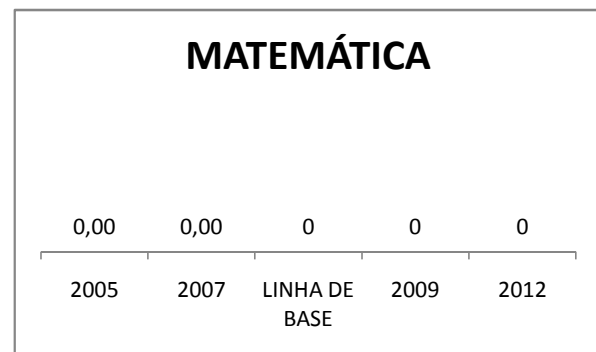

META_DESCRIÇÃO	ANO BASE	PÚBLICO	LINHA DE BASE	META
INGRESSO NO MERCADO DE TRABALHO	2008	ALUNO	20	25
AUMENTAR O NÚMERO DE REUNIÕES DOS ORG. COLEGIADOS	2008		6	7
INGRESSO NO MERCADO DE TRABALHO	2008	ALUNO	20	28
AUMENTAR O NÚMERO DE REUNIÕES DOS ORG. COLEGIADOS	2008		10	
INGRESSO NO MERCADO DE TRABALHO	2008	ALUNO	20	33
FORTALECER AS AÇÕES DOS ORG. COLEGIADOS	2008		31	
AMPLIAR O NÚMERO DE REUNIÕES	2008		12	20

ENSINO FUNDAMENTAL - 1º AO 5º ANO

PROVA BRASIL

ENSINO FUNDAMENTAL - 6º AO 9º ANO

PROVA BRASIL

ENSINO FUNDAMENTAL

ABANDONO GERAL					
0,00	0,00	0,00	0,0	0,0	0,0
2005	2007	LINHA DE BASE	2009	2010	2012

ABANDONO - 1º AO 5º					
0,00	0,00	0	0,0	0,0	0,0
2005	2007	LINHA DE BASE	2009	2010	2012