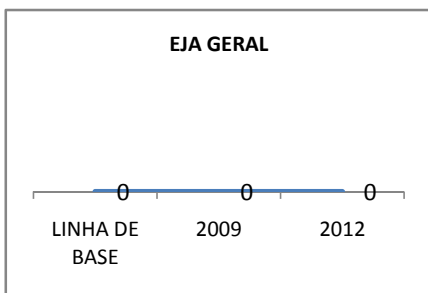

MODALIDADE/NÍVEL	VESTIBULAR							
	NUMERO DE INSCRITOS				APROVADOS			
	LINHA DE BASE	2009	2010	2012	LINHA DE BASE	2009	2010	2012
ENSINO MÉDIO					20	25	28	33

MATRÍCULA ENSINO MÉDIO

ABANDONO ENSINO MÉDIO

APROVAÇÃO ENSINO MÉDIO

MATRÍCULA ENSINO FUNDAMENTAL

ABANDONO ENSINO FUNDAMENTAL

APROVAÇÃO ENSINO FUNDAMENTAL

MATRÍCULA EDUCAÇÃO DE JOVENS E ADULTOS - PRESENCIAL

ABANDONO EJA

APROVAÇÃO EJA

OUTRAS METAS

META_DESCRIÇÃO	ANO BASE	PÚBLICO	LINHA DE BASE	META
INGRESSO NO MERCADO DE TRABALHO	2008	ALUNO	20	25
AUMENTAR O NÚMERO DE REUNIÕES DOS ORG. COLEGIADOS	2008		6	7
INGRESSO NO MERCADO DE TRABALHO	2008	ALUNO	20	28
AUMENTAR O NÚMERO DE REUNIÕES DOS ORG. COLEGIADOS	2008		10	
INGRESSO NO MERCADO DE TRABALHO	2008	ALUNO	20	33
FORTALECER AS AÇÕES DOS ORG. COLEGIADOS	2008		31	
AMPLIAR O NÚMERO DE REUNIÕES	2008		12	20