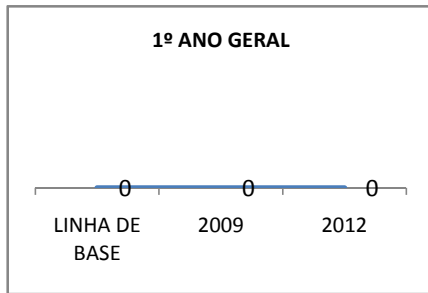

ANO BASE ENEM: 2007

MODALIDADE/NÍVEL	ENEM							
	NUMERO DE PARTICIPANTES				Redação e Prova Objetiva (média)			
	LINHA DE BASE	2009	2010	2012	LINHA DE BASE	2009	2010	2012
ENSINO MÉDIO					47,88			

ANO BASE VESTIBULAR:

MODALIDADE/NÍVEL	VESTIBULAR							
	NUMERO DE INSCRITOS				APROVADOS			
	LINHA DE BASE	2009	2010	2012	LINHA DE BASE	2009	2010	2012
ENSINO MÉDIO					20	25	28	33

MATRÍCULA ENSINO MÉDIO

ABANDONO ENSINO MÉDIO