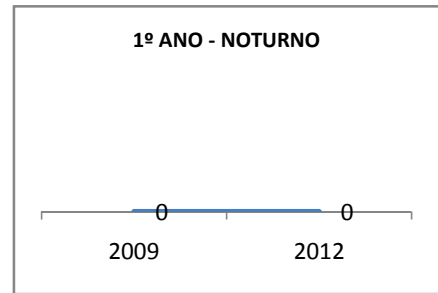

ANO BASE ENEM: 2007

MODALIDADE/NÍVEL	ENEM							
	NUMERO DE PARTICIPANTES				Redação e Prova Objetiva (média)			
	LINHA DE BASE	2009	2010	2012	LINHA DE BASE	2009	2010	2012
ENSINO MÉDIO					47,88			

ANO BASE VESTIBULAR:

MODALIDADE/NÍVEL	VESTIBULAR							
	NUMERO DE INSCRITOS				APROVADOS			
	LINHA DE BASE	2009	2010	2012	LINHA DE BASE	2009	2010	2012
ENSINO MÉDIO					20	25	28	33

MATRÍCULA ENSINO MÉDIO

ABANDONO ENSINO MÉDIO