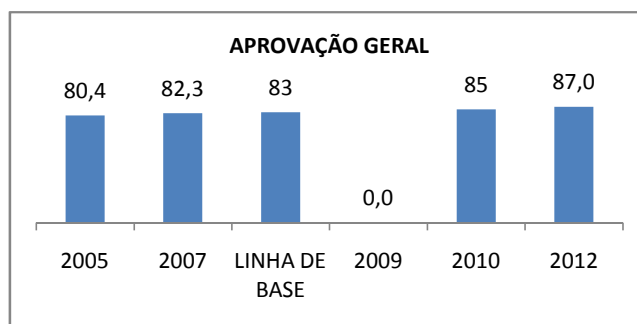

ENSINO MÉDIO