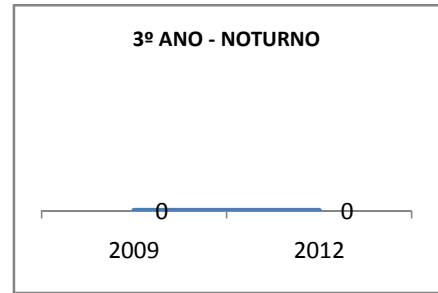

ANO BASE ENEM: 2007

MODALIDADE/NÍVEL	ENEM							
	NUMERO DE PARTICIPANTES				Redação e Prova Objetiva (média)			
	LINHA DE BASE	2009	2010	2012	LINHA DE BASE	2009	2010	2012
ENSINO MÉDIO					47,88			

ANO BASE VESTIBULAR:

MODALIDADE/NÍVEL	VESTIBULAR							
	NUMERO DE INSCRITOS				APROVADOS			
	LINHA DE BASE	2009	2010	2012	LINHA DE BASE	2009	2010	2012
ENSINO MÉDIO					20	25	28	33

MATRÍCULA ENSINO MÉDIO

ABANDONO ENSINO MÉDIO