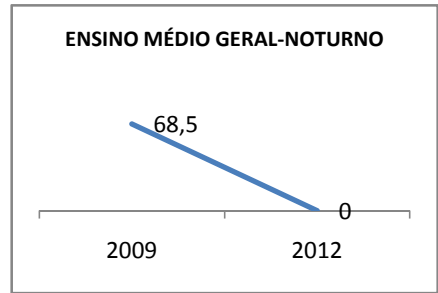

ANO BASE ENEM: 2007

MODALIDADE/NÍVEL	ENEM							
	NUMERO DE PARTICIPANTES				Redação e Prova Objetiva (média)			
	LINHA DE BASE	2009	2010	2012	LINHA DE BASE	2009	2010	2012
ENSINO MÉDIO					47,88			

ANO BASE VESTIBULAR:

MODALIDADE/NÍVEL	VESTIBULAR							
	NUMERO DE INSCRITOS				APROVADOS			
	LINHA DE BASE	2009	2010	2012	LINHA DE BASE	2009	2010	2012
ENSINO MÉDIO					20	25	28	33

MATRÍCULA ENSINO MÉDIO

ABANDONO ENSINO MÉDIO

APROVAÇÃO ENSINO MÉDIO

MATRÍCULA ENSINO FUNDAMENTAL

ABANDONO ENSINO FUNDAMENTAL

APROVAÇÃO ENSINO FUNDAMENTAL

MATRÍCULA EDUCAÇÃO DE JOVENS E ADULTOS - PRESENCIAL

ABANDONO EJA

APROVAÇÃO EJA

OUTRAS METAS