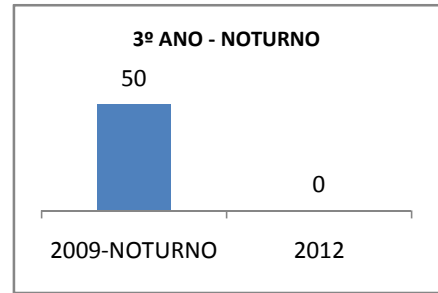

MATRÍCULA ENSINO MÉDIO