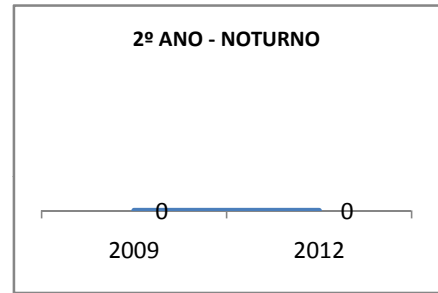

ANO BASE ENEM: 2007

MODALIDADE/NÍVEL	ENEM							
	NUMERO DE PARTICIPANTES				Redação e Prova Objetiva (média)			
	LINHA DE BASE	2009	2010	2012	LINHA DE BASE	2009	2010	2012
ENSINO MÉDIO					47,88			

ANO BASE VESTIBULAR:

MODALIDADE/NÍVEL	VESTIBULAR							
	NUMERO DE INSCRITOS				APROVADOS			
	LINHA DE BASE	2009	2010	2012	LINHA DE BASE	2009	2010	2012
ENSINO MÉDIO					20	25	28	33

MATRÍCULA ENSINO MÉDIO

ABANDONO ENSINO MÉDIO