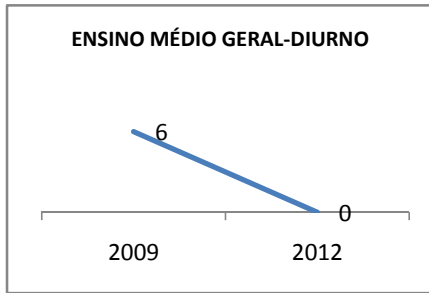

ANO BASE ENEM: 2007

MODALIDADE/NÍVEL	ENEM							
	NUMERO DE PARTICIPANTES				Redação e Prova Objetiva (média)			
	LINHA DE BASE	2009	2010	2012	LINHA DE BASE	2009	2010	2012
ENSINO MÉDIO					47,88			

ANO BASE VESTIBULAR:

MODALIDADE/NÍVEL	VESTIBULAR							
	NUMERO DE INSCRITOS				APROVADOS			
	LINHA DE BASE	2009	2010	2012	LINHA DE BASE	2009	2010	2012
ENSINO MÉDIO					20	25	28	33

MATRÍCULA ENSINO MÉDIO

ABANDONO ENSINO MÉDIO