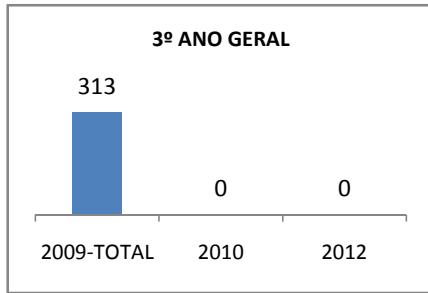

MATRÍCULA ENSINO MÉDIO