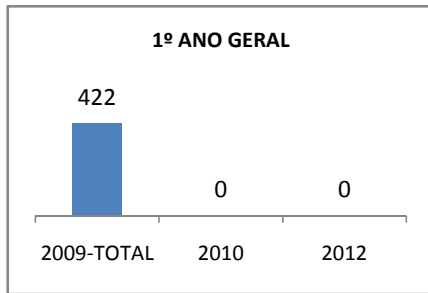

MATRÍCULA ENSINO MÉDIO