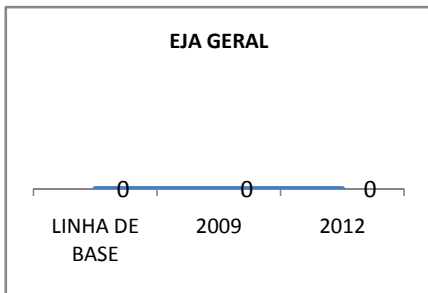

MODALIDADE/NÍVEL	VESTIBULAR							
	NUMERO DE INSCRITOS				APROVADOS			
	LINHA DE BASE	2009	2010	2012	LINHA DE BASE	2009	2010	2012
ENSINO MÉDIO					20	25	28	33

MATRÍCULA ENSINO MÉDIO

ABANDONO ENSINO MÉDIO

APROVAÇÃO ENSINO MÉDIO

MATRÍCULA ENSINO FUNDAMENTAL

ABANDONO ENSINO FUNDAMENTAL

APROVAÇÃO ENSINO FUNDAMENTAL

MATRÍCULA EDUCAÇÃO DE JOVENS E ADULTOS - PRESENCIAL

ABANDONO EJA

APROVAÇÃO EJA

OUTRAS METAS

META_DESCRIÇÃO	ANO BASE	PÚBLICO	LINHA DE BASE	META
INGRESSO NO MERCADO DE TRABALHO	2008	ALUNO	20	25
AUMENTAR O NÚMERO DE REUNIÕES DOS ORG. COLEGIADOS	2008		6	7
INGRESSO NO MERCADO DE TRABALHO	2008	ALUNO	20	28
AUMENTAR O NÚMERO DE REUNIÕES DOS ORG. COLEGIADOS	2008		10	
INGRESSO NO MERCADO DE TRABALHO	2008	ALUNO	20	33
FORTALECER AS AÇÕES DOS ORG. COLEGIADOS	2008		31	
AMPLIAR O NÚMERO DE REUNIÕES	2008		12	20