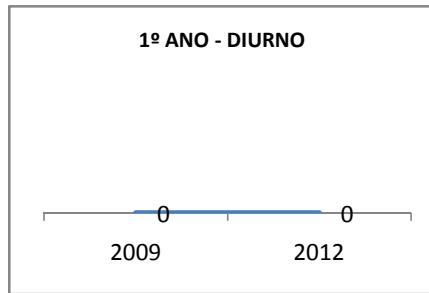

ANO BASE ENEM: 2007

MODALIDADE/NÍVEL	ENEM							
	NUMERO DE PARTICIPANTES				Redação e Prova Objetiva (média)			
	LINHA DE BASE	2009	2010	2012	LINHA DE BASE	2009	2010	2012
ENSINO MÉDIO					47,88			

ANO BASE VESTIBULAR:

MODALIDADE/NÍVEL	VESTIBULAR							
	NUMERO DE INSCRITOS				APROVADOS			
	LINHA DE BASE	2009	2010	2012	LINHA DE BASE	2009	2010	2012
ENSINO MÉDIO					20	25	28	33

MATRÍCULA ENSINO MÉDIO

ABANDONO ENSINO MÉDIO