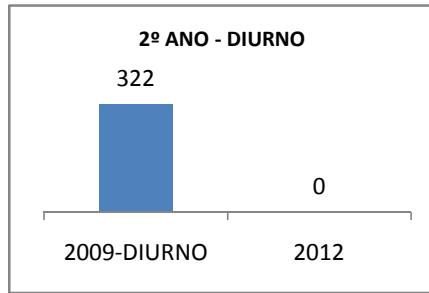

MATRÍCULA ENSINO MÉDIO