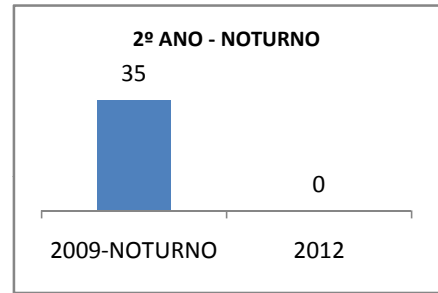

MATRÍCULA ENSINO MÉDIO