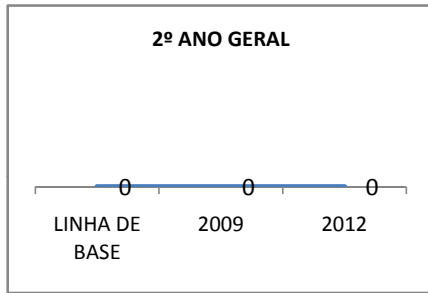

ANO BASE ENEM: 2007

MODALIDADE/NÍVEL	ENEM							
	NUMERO DE PARTICIPANTES				Redação e Prova Objetiva (média)			
	LINHA DE BASE	2009	2010	2012	LINHA DE BASE	2009	2010	2012
ENSINO MÉDIO					47,88			

ANO BASE VESTIBULAR:

MODALIDADE/NÍVEL	VESTIBULAR							
	NUMERO DE INSCRITOS				APROVADOS			
	LINHA DE BASE	2009	2010	2012	LINHA DE BASE	2009	2010	2012
ENSINO MÉDIO					20	25	28	33

MATRÍCULA ENSINO MÉDIO

ABANDONO ENSINO MÉDIO