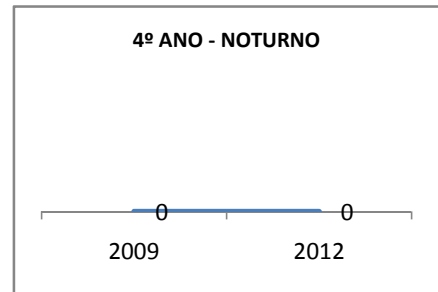

ANO BASE ENEM: 2007

MODALIDADE/NÍVEL	ENEM							
	NUMERO DE PARTICIPANTES				Redação e Prova Objetiva (média)			
	LINHA DE BASE	2009	2010	2012	LINHA DE BASE	2009	2010	2012
ENSINO MÉDIO					47,88			

ANO BASE VESTIBULAR:

MODALIDADE/NÍVEL	VESTIBULAR							
	NUMERO DE INSCRITOS				APROVADOS			
	LINHA DE BASE	2009	2010	2012	LINHA DE BASE	2009	2010	2012
ENSINO MÉDIO					20	25	28	33

MATRÍCULA ENSINO MÉDIO

ABANDONO ENSINO MÉDIO