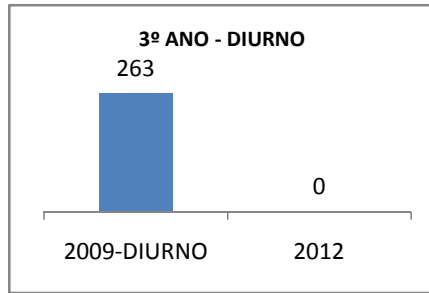

MATRÍCULA ENSINO MÉDIO