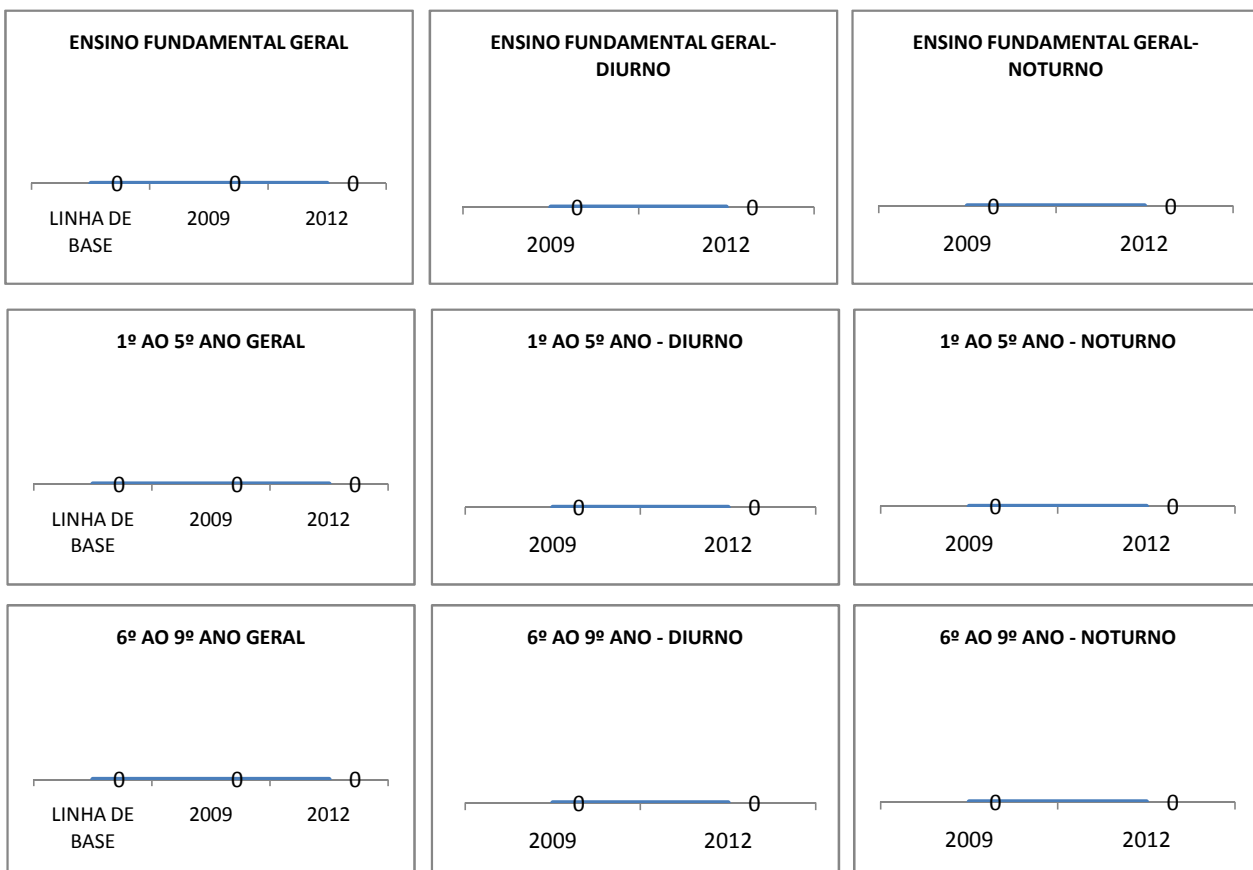

MODALIDADE/NÍVEL	VESTIBULAR							
	NUMERO DE INSCRITOS				APROVADOS			
	LINHA DE BASE	2009	2010	2012	LINHA DE BASE	2009	2010	2012
ENSINO MÉDIO					20	25	28	33

MATRÍCULA ENSINO MÉDIO

ABANDONO ENSINO MÉDIO

APROVAÇÃO ENSINO MÉDIO

MATRÍCULA ENSINO FUNDAMENTAL

ABANDONO ENSINO FUNDAMENTAL

APROVAÇÃO ENSINO FUNDAMENTAL

MATRÍCULA EDUCAÇÃO DE JOVENS E ADULTOS - PRESENCIAL

ABANDONO EJA

APROVAÇÃO EJA

OUTRAS METAS

META_DESCRIÇÃO	ANO BASE	PÚBLICO	LINHA DE BASE	META
INGRESSO NO MERCADO DE TRABALHO	2008	ALUNO	20	25
AUMENTAR O NÚMERO DE REUNIÕES DOS ORG. COLEGIADOS	2008		6	7
INGRESSO NO MERCADO DE TRABALHO	2008	ALUNO	20	28
AUMENTAR O NÚMERO DE REUNIÕES DOS ORG. COLEGIADOS	2008		10	
INGRESSO NO MERCADO DE TRABALHO	2008	ALUNO	20	33
FORTALECER AS AÇÕES DOS ORG. COLEGIADOS	2008		31	
AMPLIAR O NÚMERO DE REUNIÕES	2008		12	20

ENSINO FUNDAMENTAL - 1º AO 5º ANO

PROVA BRASIL

ENSINO FUNDAMENTAL - 6º AO 9º ANO

PROVA BRASIL

ENSINO FUNDAMENTAL

ABANDONO GERAL					
0,00	0,00	0,00	0,0	0,0	0,0
2005	2007	LINHA DE BASE	2009	2010	2012

ABANDONO - 1º AO 5º					
0,00	0,00	0	0,0	0,0	0,0
2005	2007	LINHA DE BASE	2009	2010	2012