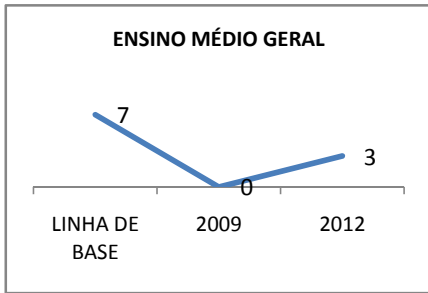

ANO BASE ENEM: 2007

MODALIDADE/NÍVEL	ENEM							
	NUMERO DE PARTICIPANTES				Redação e Prova Objetiva (média)			
	LINHA DE BASE	2009	2010	2012	LINHA DE BASE	2009	2010	2012
ENSINO MÉDIO					47,88			

ANO BASE VESTIBULAR:

MODALIDADE/NÍVEL	VESTIBULAR							
	NUMERO DE INSCRITOS				APROVADOS			
	LINHA DE BASE	2009	2010	2012	LINHA DE BASE	2009	2010	2012
ENSINO MÉDIO					20	25	28	33

MATRÍCULA ENSINO MÉDIO

ABANDONO ENSINO MÉDIO