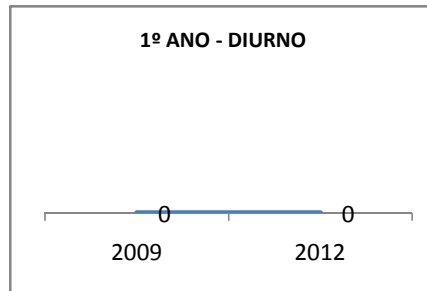

ABANDONO ENSINO MÉDIO