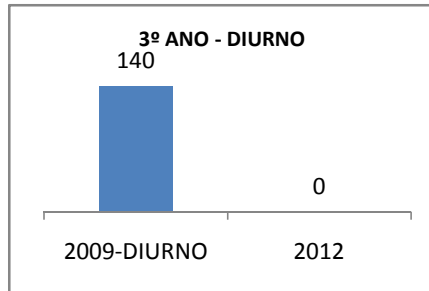

MATRÍCULA ENSINO MÉDIO