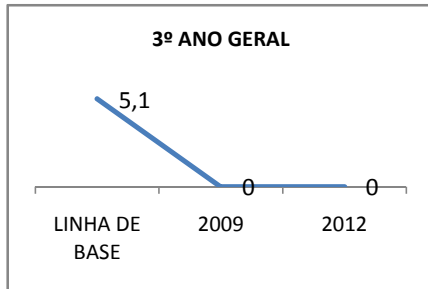

ABANDONO ENSINO MÉDIO