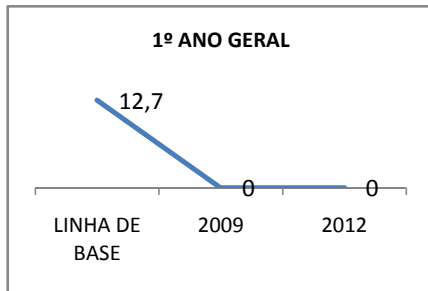

ABANDONO ENSINO MÉDIO