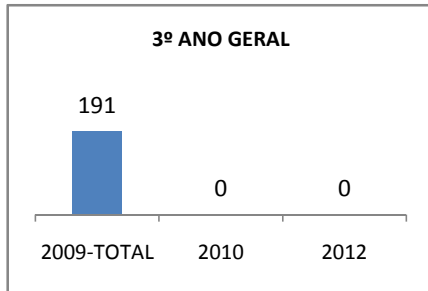

MATRÍCULA ENSINO MÉDIO