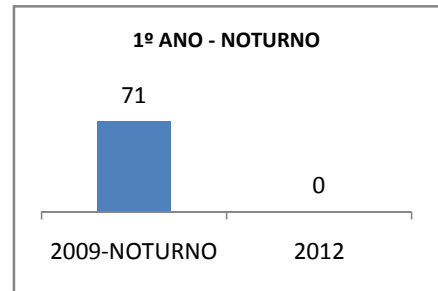

ANO BASE IDEB E PROVA BRASIL: 2007

MODALIDADE/NÍVEL	IDEB E PROVA BRASIL								
	IDEB			LÍNGUA PORTUGUESA			MATEMÁTICA		
	LINHA DE BASE	2009	2012	LINHA DE BASE	2009	2012	LINHA DE BASE	2009	2012
ENSINO FUNDAMENTAL 1º AO 5º ANO	0			0			0		
ENSINO FUNDAMENTAL 6º AO 9º ANO	0			0			0		

ANO BASE SPAECE: 2006

MODALIDADE/NÍVEL	SPAECE							
	LÍNGUA PORTUGUESA				MATEMÁTICA			
	LINHA DE BASE	2009	2010	2012	LINHA DE BASE	2009	2010	2012
ENSINO FUNDAMENTAL 5º ANO								
ENSINO FUNDAMENTAL 9º ANO								
ENSINO MÉDIO 3º ANO	254,95	299,5	324,5	374,5	264,67	299,5	324,5	374,5

ANO BASE ENEM: 2007

MODALIDADE/NÍVEL	ENEM							
	NÚMERO DE PARTICIPANTES				Redação e Prova Objetiva (média)			
	LINHA DE BASE	2009	2010	2012	LINHA DE BASE	2009	2010	2012
ENSINO MÉDIO	83				49,16	52	55	60

ANO BASE VESTIBULAR: 2008

MODALIDADE/NÍVEL	VESTIBULAR							
	NÚMERO DE INSCRITOS				APROVADOS			
	LINHA DE BASE	2009	2010	2012	LINHA DE BASE	2009	2010	2012
ENSINO MÉDIO					11,7	12	14	20

MATRÍCULA ENSINO MÉDIO