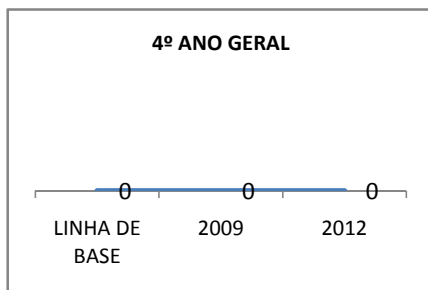

ABANDONO ENSINO MÉDIO