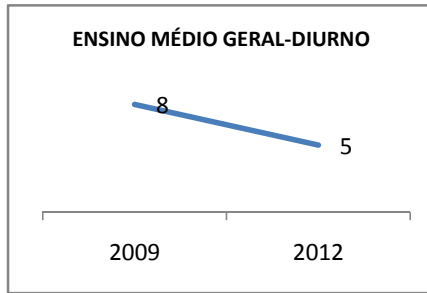

ABANDONO ENSINO MÉDIO