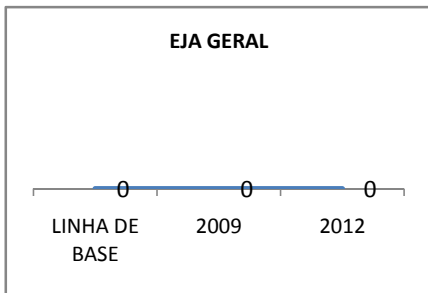

ANO BASE VESTIBULAR: 2008

MODALIDADE/NÍVEL	VESTIBULAR							
	NÚMERO DE INSCRITOS				APROVADOS			
	LINHA DE BASE	2009	2010	2012	LINHA DE BASE	2009	2010	2012
ENSINO MÉDIO					11,7	12	14	20

MATRÍCULA ENSINO MÉDIO

ABANDONO ENSINO MÉDIO

APROVAÇÃO ENSINO MÉDIO

MATRÍCULA ENSINO FUNDAMENTAL

ABANDONO ENSINO FUNDAMENTAL

APROVAÇÃO ENSINO FUNDAMENTAL

MATRÍCULA EDUCAÇÃO DE JOVENS E ADULTOS - PRESENCIAL

ABANDONO EJA

APROVAÇÃO EJA