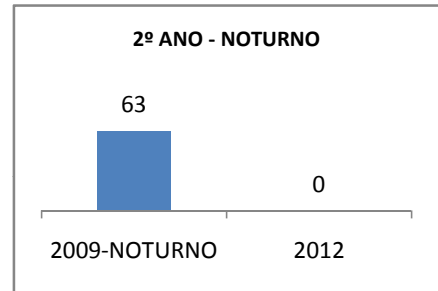

MATRÍCULA ENSINO MÉDIO