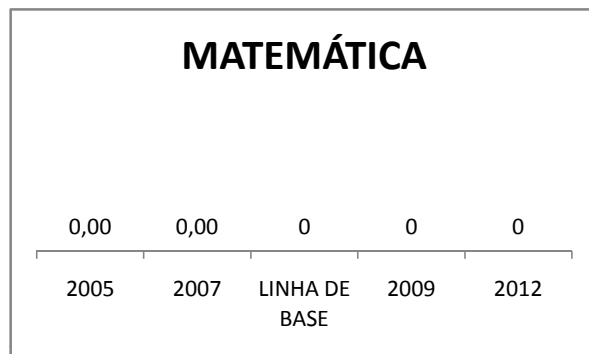

PROVA BRASIL