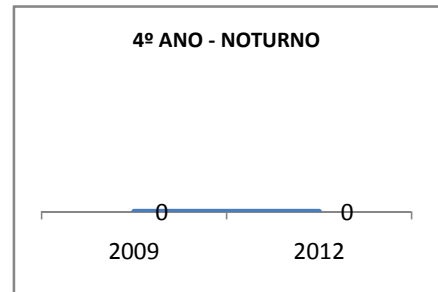

ANO BASE VESTIBULAR: 2008

MODALIDADE/NÍVEL	VESTIBULAR							
	NÚMERO DE INSCRITOS				APROVADOS			
	LINHA DE BASE	2009	2010	2012	LINHA DE BASE	2009	2010	2012
ENSINO MÉDIO					11,7	12	14	20

MATRÍCULA ENSINO MÉDIO

ABANDONO ENSINO MÉDIO

APROVAÇÃO ENSINO MÉDIO

MATRÍCULA ENSINO FUNDAMENTAL

ABANDONO ENSINO FUNDAMENTAL

APROVAÇÃO ENSINO FUNDAMENTAL

MATRÍCULA EDUCAÇÃO DE JOVENS E ADULTOS - PRESENCIAL

ABANDONO EJA

APROVAÇÃO EJA