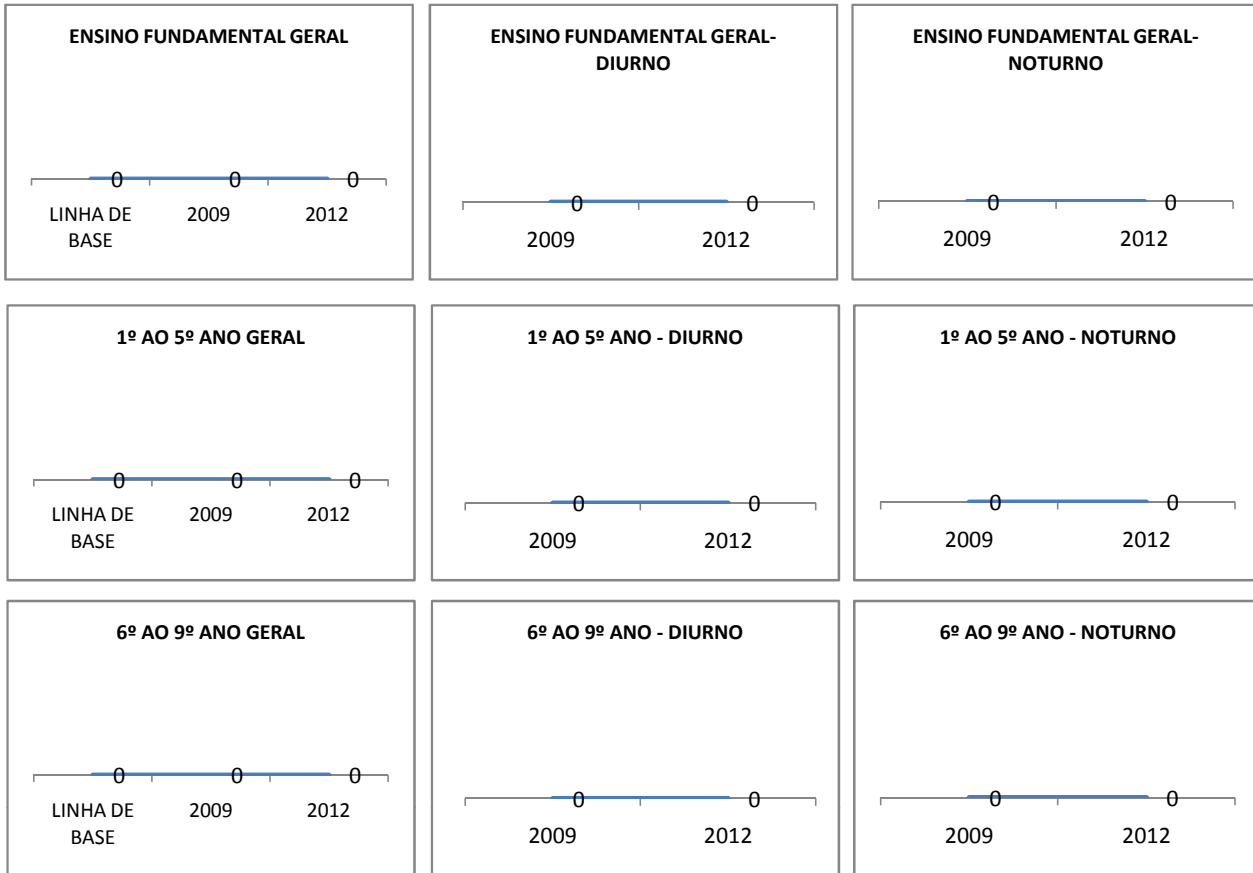

ANO BASE VESTIBULAR: 2008

MODALIDADE/NÍVEL	VESTIBULAR							
	NÚMERO DE INSCRITOS				APROVADOS			
	LINHA DE BASE	2009	2010	2012	LINHA DE BASE	2009	2010	2012
ENSINO MÉDIO					11,7	12	14	20

MATRÍCULA ENSINO MÉDIO

ABANDONO ENSINO MÉDIO

APROVAÇÃO ENSINO MÉDIO

MATRÍCULA ENSINO FUNDAMENTAL

ABANDONO ENSINO FUNDAMENTAL

APROVAÇÃO ENSINO FUNDAMENTAL

MATRÍCULA EDUCAÇÃO DE JOVENS E ADULTOS - PRESENCIAL

ABANDONO EJA

APROVAÇÃO EJA

OUTRAS METAS

META_DESCRIÇÃO	ANO BASE	PÚBLICO	LINHA DE BASE	META
Elevar os resultados do CREDVEST para 45,00				
Elevar os resultados do CREDVEST para 50,00				
Elevar o desempenho dos serviços prestados para 80%				
Elevar os resultados do CREDVEST para 60,00				
Realizar um projeto de adequação da escola				

ENSINO FUNDAMENTAL - 1º AO 5º ANO

PROVA BRASIL

ENSINO FUNDAMENTAL - 6º AO 9º ANO

PROVA BRASIL

ENSINO FUNDAMENTAL

ABANDONO GERAL

0,00	0,00	0,00	0,0	0,0	0,0
2005	2007	LINHA DE BASE	2009	2010	2012

ABANDONO - 1º AO 5º