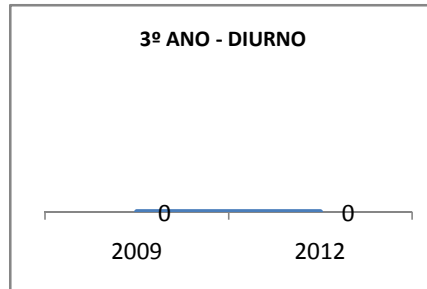

ABANDONO ENSINO MÉDIO