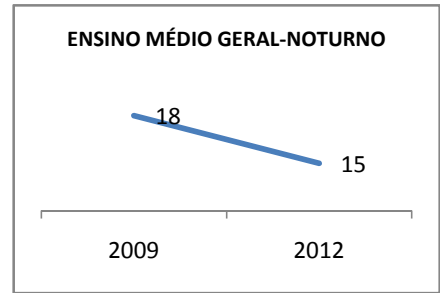

ABANDONO ENSINO MÉDIO