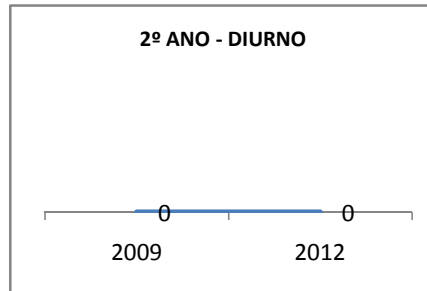

ABANDONO ENSINO MÉDIO