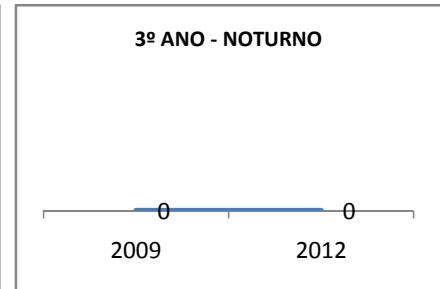

ABANDONO ENSINO MÉDIO