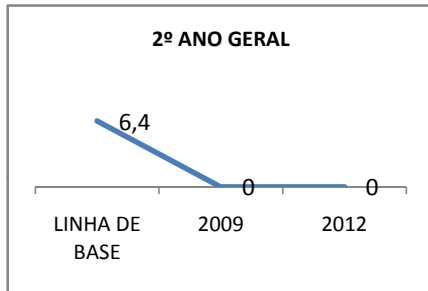

ABANDONO ENSINO MÉDIO