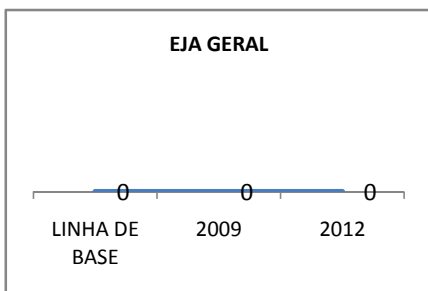

ANO BASE VESTIBULAR: 2008

MODALIDADE/NÍVEL	VESTIBULAR							
	NÚMERO DE INSCRITOS				APROVADOS			
	LINHA DE BASE	2009	2010	2012	LINHA DE BASE	2009	2010	2012
ENSINO MÉDIO					11,7	12	14	20

MATRÍCULA ENSINO MÉDIO

ABANDONO ENSINO MÉDIO

APROVAÇÃO ENSINO MÉDIO

MATRÍCULA ENSINO FUNDAMENTAL

ABANDONO ENSINO FUNDAMENTAL

APROVAÇÃO ENSINO FUNDAMENTAL

MATRÍCULA EDUCAÇÃO DE JOVENS E ADULTOS - PRESENCIAL

ABANDONO EJA

APROVAÇÃO EJA