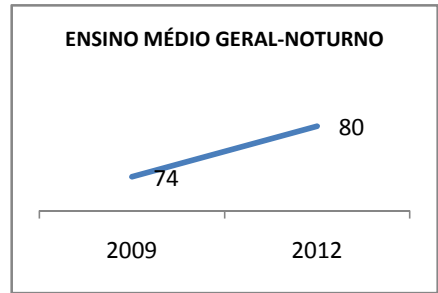

ANO BASE ENEM: 2007

MODALIDADE/NÍVEL	ENEM							
	NÚMERO DE PARTICIPANTES				Redação e Prova Objetiva (média)			
	LINHA DE BASE	2009	2010	2012	LINHA DE BASE	2009	2010	2012
ENSINO MÉDIO	83				49,16	52	55	60

ANO BASE VESTIBULAR: 2008

MODALIDADE/NÍVEL	VESTIBULAR							
	NÚMERO DE INSCRITOS				APROVADOS			
	LINHA DE BASE	2009	2010	2012	LINHA DE BASE	2009	2010	2012
ENSINO MÉDIO					11,7	12	14	20

MATRÍCULA ENSINO MÉDIO

ABANDONO ENSINO MÉDIO

APROVAÇÃO ENSINO MÉDIO

MATRÍCULA ENSINO FUNDAMENTAL

ABANDONO ENSINO FUNDAMENTAL

APROVAÇÃO ENSINO FUNDAMENTAL

MATRÍCULA EDUCAÇÃO DE JOVENS E ADULTOS - PRESENCIAL

ABANDONO EJA

APROVAÇÃO EJA