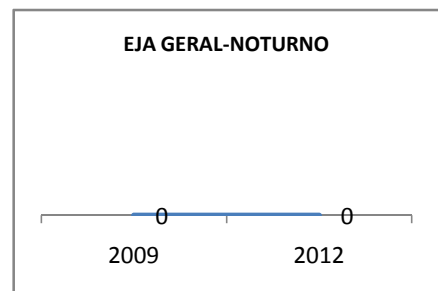

ANO BASE VESTIBULAR: 2008

MODALIDADE/NÍVEL	VESTIBULAR							
	NÚMERO DE INSCRITOS				APROVADOS			
	LINHA DE BASE	2009	2010	2012	LINHA DE BASE	2009	2010	2012
ENSINO MÉDIO					11,7	12	14	20

MATRÍCULA ENSINO MÉDIO

ABANDONO ENSINO MÉDIO

APROVAÇÃO ENSINO MÉDIO

MATRÍCULA ENSINO FUNDAMENTAL

ABANDONO ENSINO FUNDAMENTAL

APROVAÇÃO ENSINO FUNDAMENTAL

MATRÍCULA EDUCAÇÃO DE JOVENS E ADULTOS - PRESENCIAL

ABANDONO EJA

APROVAÇÃO EJA

OUTRAS METAS

META_DESCRIÇÃO	ANO BASE	PÚBLICO	LINHA DE BASE	META
Elevar os resultados do CREDVEST para 45,00				
Elevar os resultados do CREDVEST para 50,00				
Elevar o desempenho dos serviços prestados para 80%				
Elevar os resultados do CREDVEST para 60,00				
Realizar um projeto de adequação da escola				