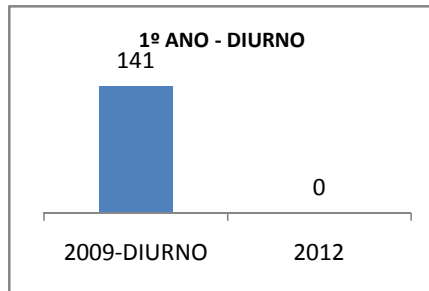

MATRÍCULA ENSINO MÉDIO