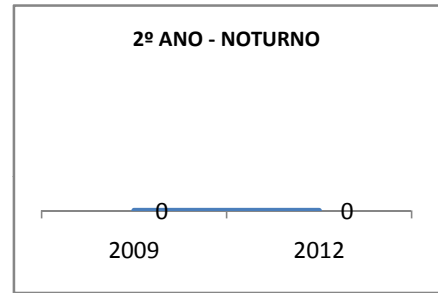

APROVAÇÃO ENSINO MÉDIO