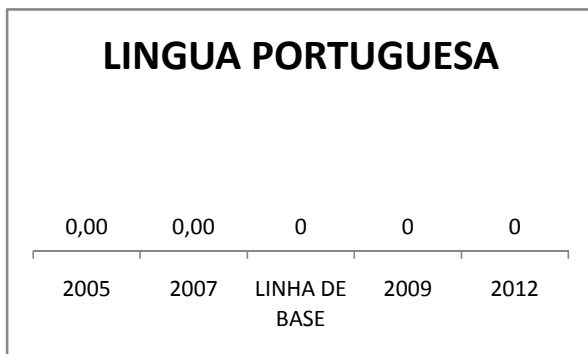

PROVA BRASIL