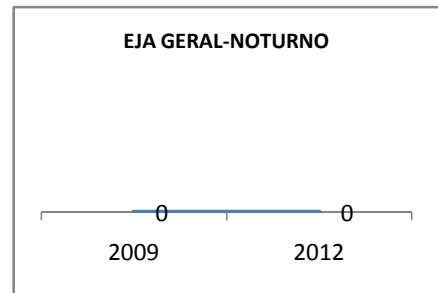

ANO BASE VESTIBULAR: 2008

MODALIDADE/NÍVEL	VESTIBULAR							
	NÚMERO DE INSCRITOS				APROVADOS			
	LINHA DE BASE	2009	2010	2012	LINHA DE BASE	2009	2010	2012
ENSINO MÉDIO					11,7	12	14	20

MATRÍCULA ENSINO MÉDIO

ABANDONO ENSINO MÉDIO

APROVAÇÃO ENSINO MÉDIO

MATRÍCULA ENSINO FUNDAMENTAL

ABANDONO ENSINO FUNDAMENTAL

APROVAÇÃO ENSINO FUNDAMENTAL

MATRÍCULA EDUCAÇÃO DE JOVENS E ADULTOS - PRESENCIAL

ABANDONO EJA

APROVAÇÃO EJA

OUTRAS METAS

META_DESCRIÇÃO	ANO BASE	PÚBLICO	LINHA DE BASE	META
Elevar os resultados do CREDVEST para 45,00				
Elevar os resultados do CREDVEST para 50,00				
Elevar o desempenho dos serviços prestados para 80%				
Elevar os resultados do CREDVEST para 60,00				
Realizar um projeto de adequação da escola				