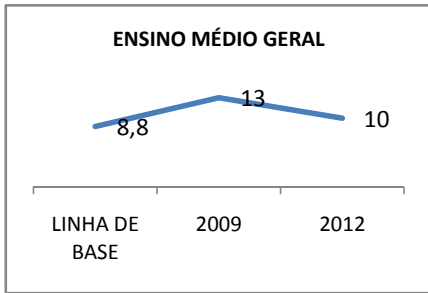

ABANDONO ENSINO MÉDIO