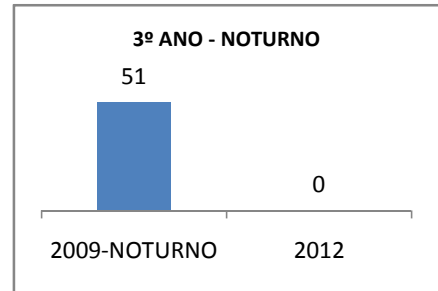

MATRÍCULA ENSINO MÉDIO