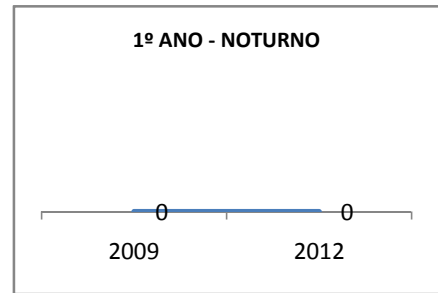

ANO BASE VESTIBULAR: 2008

MODALIDADE/NÍVEL	VESTIBULAR							
	NÚMERO DE INSCRITOS				APROVADOS			
	LINHA DE BASE	2009	2010	2012	LINHA DE BASE	2009	2010	2012
ENSINO MÉDIO					11,7	12	14	20

MATRÍCULA ENSINO MÉDIO

ABANDONO ENSINO MÉDIO

APROVAÇÃO ENSINO MÉDIO

MATRÍCULA ENSINO FUNDAMENTAL

ABANDONO ENSINO FUNDAMENTAL

APROVAÇÃO ENSINO FUNDAMENTAL

MATRÍCULA EDUCAÇÃO DE JOVENS E ADULTOS - PRESENCIAL

ABANDONO EJA

APROVAÇÃO EJA