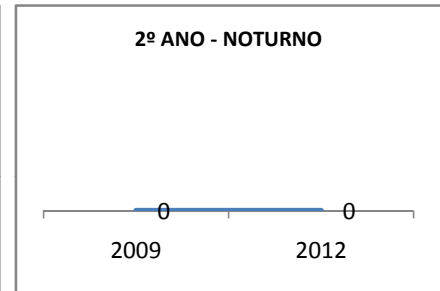

ABANDONO ENSINO MÉDIO