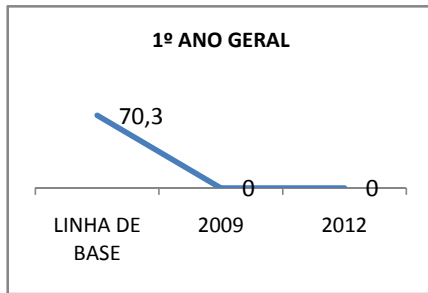

ANO BASE VESTIBULAR: 2008

MODALIDADE/NÍVEL	VESTIBULAR							
	NÚMERO DE INSCRITOS				APROVADOS			
	LINHA DE BASE	2009	2010	2012	LINHA DE BASE	2009	2010	2012
ENSINO MÉDIO					11,7	12	14	20

MATRÍCULA ENSINO MÉDIO

ABANDONO ENSINO MÉDIO

APROVAÇÃO ENSINO MÉDIO

MATRÍCULA ENSINO FUNDAMENTAL

ABANDONO ENSINO FUNDAMENTAL

APROVAÇÃO ENSINO FUNDAMENTAL

MATRÍCULA EDUCAÇÃO DE JOVENS E ADULTOS - PRESENCIAL

ABANDONO EJA

APROVAÇÃO EJA