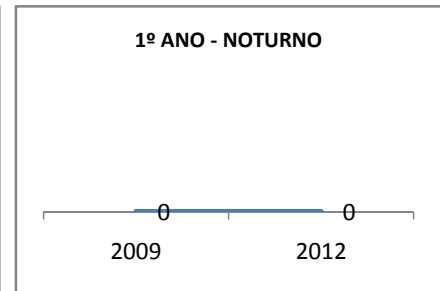

ABANDONO ENSINO MÉDIO