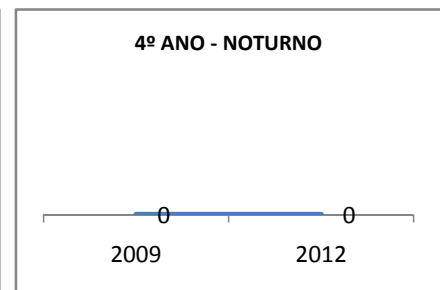

ABANDONO ENSINO MÉDIO