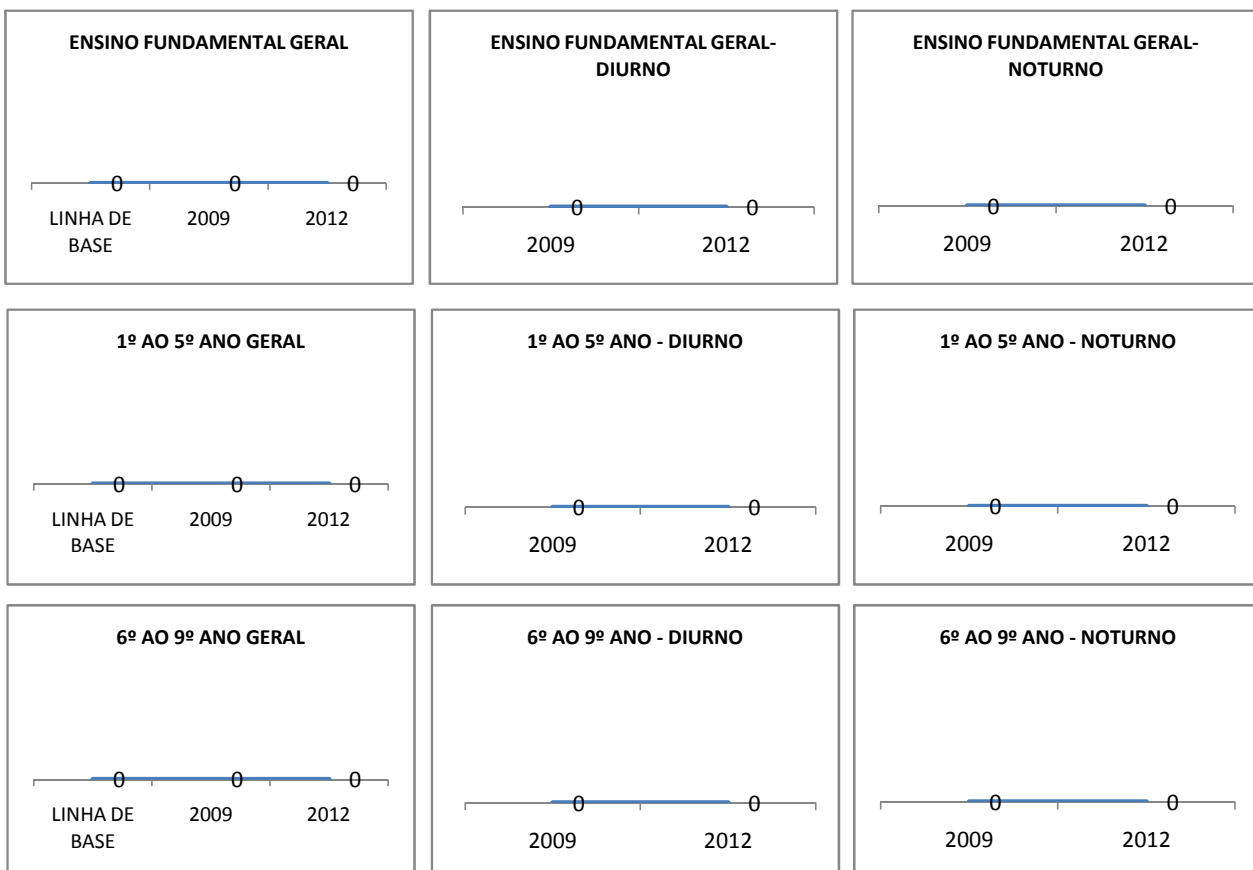

ANO BASE VESTIBULAR: 2008

MODALIDADE/NÍVEL	VESTIBULAR							
	NÚMERO DE INSCRITOS				APROVADOS			
	LINHA DE BASE	2009	2010	2012	LINHA DE BASE	2009	2010	2012
ENSINO MÉDIO					11,7	12	14	20

MATRÍCULA ENSINO MÉDIO

ABANDONO ENSINO MÉDIO

APROVAÇÃO ENSINO MÉDIO

MATRÍCULA ENSINO FUNDAMENTAL

ABANDONO ENSINO FUNDAMENTAL

APROVAÇÃO ENSINO FUNDAMENTAL

MATRÍCULA EDUCAÇÃO DE JOVENS E ADULTOS - PRESENCIAL

ABANDONO EJA

APROVAÇÃO EJA

OUTRAS METAS

META_DESCRIÇÃO	ANO BASE	PÚBLICO	LINHA DE BASE	META
Elevar os resultados do CREDVEST para 45,00				
Elevar os resultados do CREDVEST para 50,00				
Elevar o desempenho dos serviços prestados para 80%				
Elevar os resultados do CREDVEST para 60,00				
Realizar um projeto de adequação da escola				

ENSINO FUNDAMENTAL - 1º AO 5º ANO

PROVA BRASIL

ENSINO FUNDAMENTAL - 6º AO 9º ANO

PROVA BRASIL

ENSINO FUNDAMENTAL

ABANDONO GERAL

0,00	0,00	0,00	0,0	0,0	0,0
2005	2007	LINHA DE BASE	2009	2010	2012

ABANDONO - 1º AO 5º