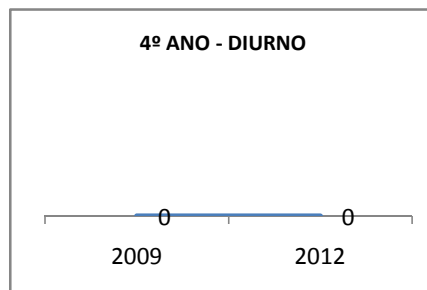

ABANDONO ENSINO MÉDIO