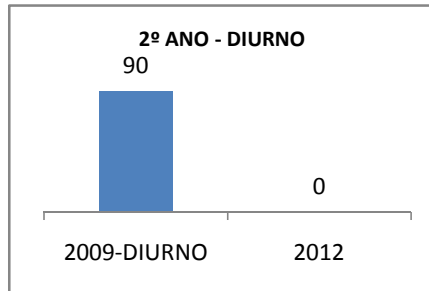

MATRÍCULA ENSINO MÉDIO