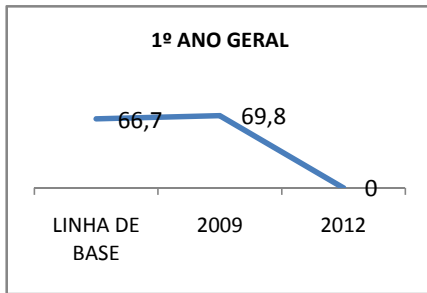

MATRÍCULA ENSINO MÉDIO

ABANDONO ENSINO MÉDIO

APROVAÇÃO ENSINO MÉDIO

MATRÍCULA ENSINO FUNDAMENTAL

ABANDONO ENSINO FUNDAMENTAL

APROVAÇÃO ENSINO FUNDAMENTAL

MATRÍCULA EDUCAÇÃO DE JOVENS E ADULTOS - PRESENCIAL

ABANDONO EJA

APROVAÇÃO EJA

Escola: EEM JOAQUIM MAGALHÃES

INEP: 23036010 Município:

ITAPIOCA

CREDE: 2

OUTRAS METAS

META_DESCRIÇÃO	ANO BASE	PÚBLICO	LINHA DE BASE	META
REDUZIR A TAXA DE REPROVAÇÃO PARA 3% ATÉ 2012.		ALUNO		