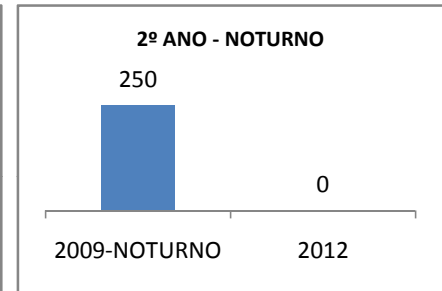

MATRÍCULA ENSINO MÉDIO

ABANDONO ENSINO MÉDIO

APROVAÇÃO ENSINO MÉDIO

MATRÍCULA ENSINO FUNDAMENTAL

ABANDONO ENSINO FUNDAMENTAL

APROVAÇÃO ENSINO FUNDAMENTAL

MATRÍCULA EDUCAÇÃO DE JOVENS E ADULTOS - PRESENCIAL

ABANDONO EJA

APROVAÇÃO EJA

Escola: EEM JOAQUIM MAGALHÃES

INEP: 23036010 Município:

ITAPIOCA

CREDE: 2

OUTRAS METAS

META_DESCRIÇÃO	ANO BASE	PÚBLICO	LINHA DE BASE	META
REDUZIR A TAXA DE REPROVAÇÃO PARA 3% ATÉ 2012.		ALUNO		