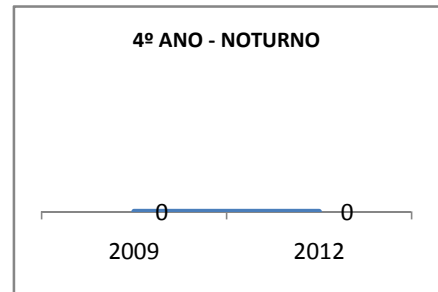

MATRÍCULA ENSINO MÉDIO

ABANDONO ENSINO MÉDIO

APROVAÇÃO ENSINO MÉDIO

MATRÍCULA ENSINO FUNDAMENTAL

ABANDONO ENSINO FUNDAMENTAL

APROVAÇÃO ENSINO FUNDAMENTAL

MATRÍCULA EDUCAÇÃO DE JOVENS E ADULTOS - PRESENCIAL

ABANDONO EJA

APROVAÇÃO EJA

Escola: EEM JOAQUIM MAGALHÃES

INEP: 23036010 Município:

ITAPIOCA

CREDE: 2

OUTRAS METAS

META_DESCRIÇÃO	ANO BASE	PÚBLICO	LINHA DE BASE	META
REDUZIR A TAXA DE REPROVAÇÃO PARA 3% ATÉ 2012.		ALUNO		