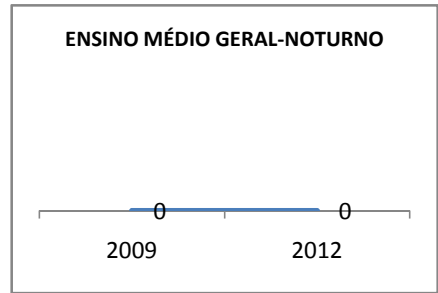

MATRÍCULA ENSINO MÉDIO

ABANDONO ENSINO MÉDIO

APROVAÇÃO ENSINO MÉDIO

MATRÍCULA ENSINO FUNDAMENTAL

ABANDONO ENSINO FUNDAMENTAL

APROVAÇÃO ENSINO FUNDAMENTAL

MATRÍCULA EDUCAÇÃO DE JOVENS E ADULTOS - PRESENCIAL

ABANDONO EJA

APROVAÇÃO EJA

Escola: EEM JOAQUIM MAGALHÃES

INEP: 23036010 Município:

ITAPIOCA

CREDE: 2

OUTRAS METAS

META_DESCRIÇÃO	ANO BASE	PÚBLICO	LINHA DE BASE	META
REDUZIR A TAXA DE REPROVAÇÃO PARA 3% ATÉ 2012.		ALUNO		