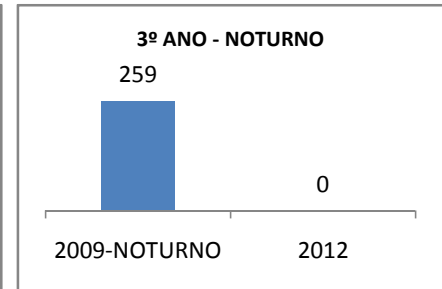

MATRÍCULA ENSINO MÉDIO

ABANDONO ENSINO MÉDIO

APROVAÇÃO ENSINO MÉDIO

MATRÍCULA ENSINO FUNDAMENTAL

ABANDONO ENSINO FUNDAMENTAL

APROVAÇÃO ENSINO FUNDAMENTAL

MATRÍCULA EDUCAÇÃO DE JOVENS E ADULTOS - PRESENCIAL

ABANDONO EJA

APROVAÇÃO EJA

Escola: EEM JOAQUIM MAGALHÃES

INEP: 23036010 Município:

ITAPIOCA

CREDE: 2

OUTRAS METAS

META_DESCRIÇÃO	ANO BASE	PÚBLICO	LINHA DE BASE	META
REDUZIR A TAXA DE REPROVAÇÃO PARA 3% ATÉ 2012.		ALUNO		