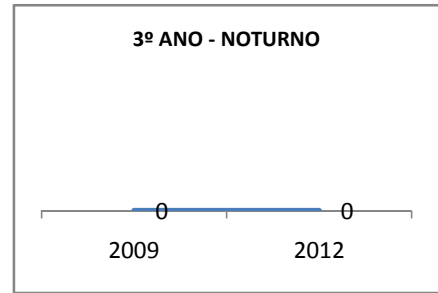

MATRÍCULA ENSINO MÉDIO

ABANDONO ENSINO MÉDIO

APROVAÇÃO ENSINO MÉDIO

MATRÍCULA ENSINO FUNDAMENTAL

ABANDONO ENSINO FUNDAMENTAL

APROVAÇÃO ENSINO FUNDAMENTAL

MATRÍCULA EDUCAÇÃO DE JOVENS E ADULTOS - PRESENCIAL

ABANDONO EJA

APROVAÇÃO EJA

Escola: EEM JOAQUIM MAGALHÃES

INEP: 23036010 Município:

ITAPIOCA

CREDE: 2

OUTRAS METAS

META_DESCRIÇÃO	ANO BASE	PÚBLICO	LINHA DE BASE	META
REDUZIR A TAXA DE REPROVAÇÃO PARA 3% ATÉ 2012.		ALUNO		