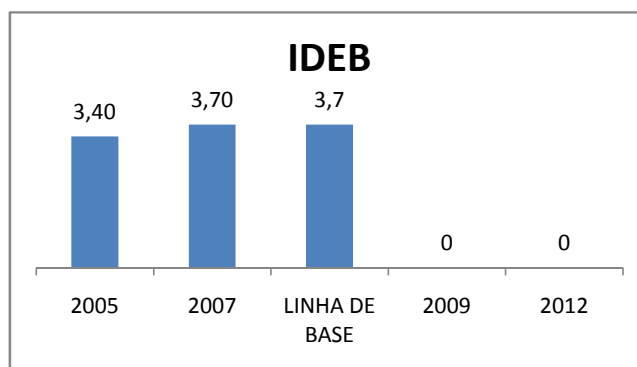

ENSINO FUNDAMENTAL - 6º AO 9º ANO