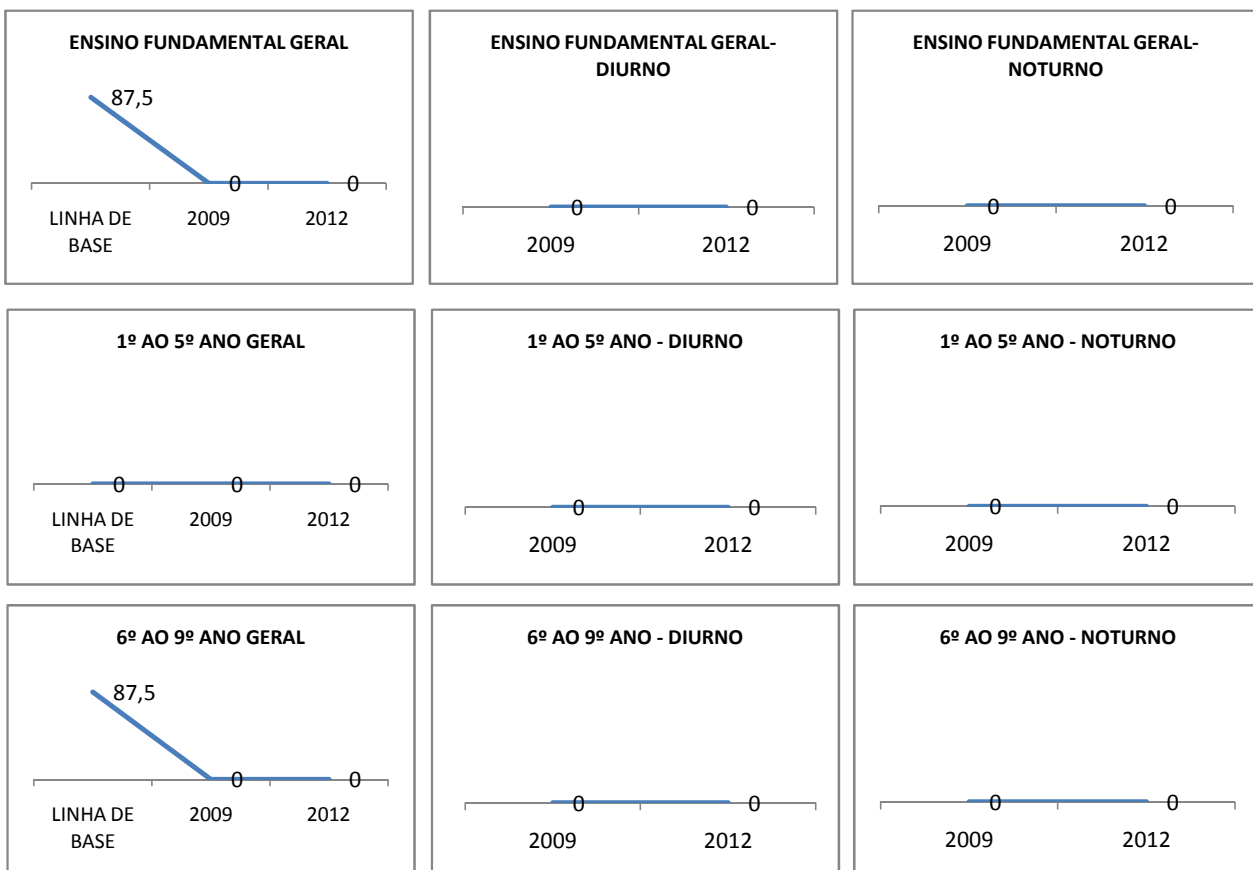

MATRÍCULA ENSINO MÉDIO

ABANDONO ENSINO MÉDIO

APROVAÇÃO ENSINO MÉDIO

MATRÍCULA ENSINO FUNDAMENTAL

ABANDONO ENSINO FUNDAMENTAL

APROVAÇÃO ENSINO FUNDAMENTAL

MATRÍCULA EDUCAÇÃO DE JOVENS E ADULTOS - PRESENCIAL

ABANDONO EJA

APROVAÇÃO EJA

Escola: EEM JOAQUIM MAGALHÃES

INEP: 23036010 Município:

ITAPIOCA

CREDE: 2

OUTRAS METAS

META_DESCRIÇÃO	ANO BASE	PÚBLICO	LINHA DE BASE	META
REDUZIR A TAXA DE REPROVAÇÃO PARA 3% ATÉ 2012.		ALUNO		

ENSINO FUNDAMENTAL - 1º AO 5º ANO

PROVA BRASIL

ENSINO FUNDAMENTAL - 6º AO 9º ANO

PROVA BRASIL

ENSINO FUNDAMENTAL

ENSINO MÉDIO

SPAECE

ENSINO FUNDAMENTAL 5º ANO