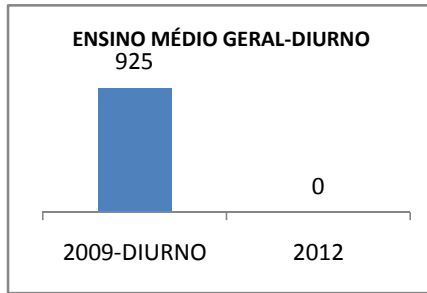

MATRÍCULA ENSINO MÉDIO

ABANDONO ENSINO MÉDIO

APROVAÇÃO ENSINO MÉDIO

MATRÍCULA ENSINO FUNDAMENTAL

ABANDONO ENSINO FUNDAMENTAL

APROVAÇÃO ENSINO FUNDAMENTAL

MATRÍCULA EDUCAÇÃO DE JOVENS E ADULTOS - PRESENCIAL

ABANDONO EJA

APROVAÇÃO EJA

Escola: EEM JOAQUIM MAGALHÃES

INEP: 23036010 Município:

ITAPIOCA

CREDE: 2

OUTRAS METAS

META_DESCRIÇÃO	ANO BASE	PÚBLICO	LINHA DE BASE	META
REDUZIR A TAXA DE REPROVAÇÃO PARA 3% ATÉ 2012.		ALUNO		