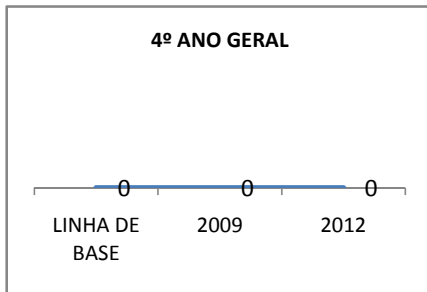

MATRÍCULA ENSINO MÉDIO

ABANDONO ENSINO MÉDIO

APROVAÇÃO ENSINO MÉDIO

MATRÍCULA ENSINO FUNDAMENTAL

ABANDONO ENSINO FUNDAMENTAL

APROVAÇÃO ENSINO FUNDAMENTAL

MATRÍCULA EDUCAÇÃO DE JOVENS E ADULTOS - PRESENCIAL

ABANDONO EJA

APROVAÇÃO EJA

Escola: EEM JOAQUIM MAGALHÃES

INEP: 23036010 Município:

ITAPIOCA

CREDE: 2

OUTRAS METAS

META_DESCRIÇÃO	ANO BASE	PÚBLICO	LINHA DE BASE	META
REDUZIR A TAXA DE REPROVAÇÃO PARA 3% ATÉ 2012.		ALUNO		