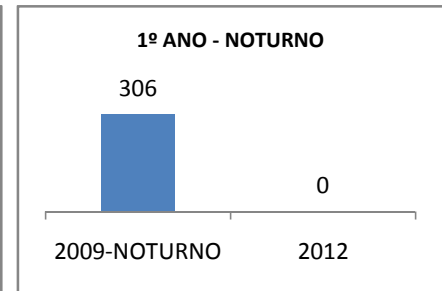

MATRÍCULA ENSINO MÉDIO

ABANDONO ENSINO MÉDIO

APROVAÇÃO ENSINO MÉDIO

MATRÍCULA ENSINO FUNDAMENTAL

ABANDONO ENSINO FUNDAMENTAL

APROVAÇÃO ENSINO FUNDAMENTAL

MATRÍCULA EDUCAÇÃO DE JOVENS E ADULTOS - PRESENCIAL

ABANDONO EJA

APROVAÇÃO EJA

Escola: EEM JOAQUIM MAGALHÃES

INEP: 23036010 Município:

ITAPIOCA

CREDE: 2

OUTRAS METAS

META_DESCRIÇÃO	ANO BASE	PÚBLICO	LINHA DE BASE	META
REDUZIR A TAXA DE REPROVAÇÃO PARA 3% ATÉ 2012.		ALUNO		