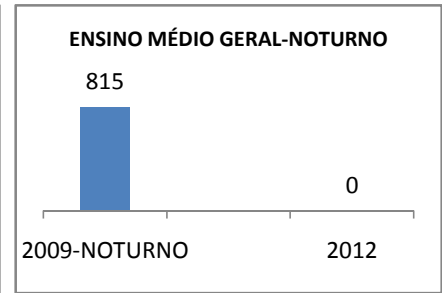

MATRÍCULA ENSINO MÉDIO

ABANDONO ENSINO MÉDIO

APROVAÇÃO ENSINO MÉDIO

MATRÍCULA ENSINO FUNDAMENTAL

ABANDONO ENSINO FUNDAMENTAL

APROVAÇÃO ENSINO FUNDAMENTAL

MATRÍCULA EDUCAÇÃO DE JOVENS E ADULTOS - PRESENCIAL

ABANDONO EJA

APROVAÇÃO EJA

Escola: EEM JOAQUIM MAGALHÃES

INEP: 23036010 Município:

ITAPIOCA

CREDE: 2

OUTRAS METAS

META_DESCRIÇÃO	ANO BASE	PÚBLICO	LINHA DE BASE	META
REDUZIR A TAXA DE REPROVAÇÃO PARA 3% ATÉ 2012.		ALUNO		