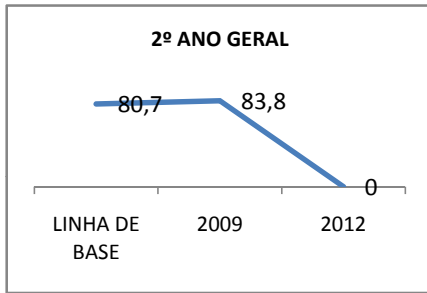

MATRÍCULA ENSINO MÉDIO

ABANDONO ENSINO MÉDIO

APROVAÇÃO ENSINO MÉDIO

MATRÍCULA ENSINO FUNDAMENTAL

ABANDONO ENSINO FUNDAMENTAL

APROVAÇÃO ENSINO FUNDAMENTAL

MATRÍCULA EDUCAÇÃO DE JOVENS E ADULTOS - PRESENCIAL

ABANDONO EJA

APROVAÇÃO EJA

Escola: EEM JOAQUIM MAGALHÃES

INEP: 23036010 Município:

ITAPIOCA

CREDE: 2

OUTRAS METAS

META_DESCRIÇÃO	ANO BASE	PÚBLICO	LINHA DE BASE	META
REDUZIR A TAXA DE REPROVAÇÃO PARA 3% ATÉ 2012.		ALUNO		