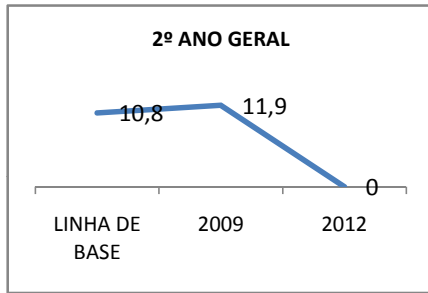

MATRÍCULA ENSINO MÉDIO

ABANDONO ENSINO MÉDIO

APROVAÇÃO ENSINO MÉDIO

MATRÍCULA ENSINO FUNDAMENTAL

ABANDONO ENSINO FUNDAMENTAL

APROVAÇÃO ENSINO FUNDAMENTAL

MATRÍCULA EDUCAÇÃO DE JOVENS E ADULTOS - PRESENCIAL

ABANDONO EJA

APROVAÇÃO EJA

Escola: EEM JOAQUIM MAGALHÃES

INEP: 23036010 Município:

ITAPIOCA

CREDE: 2

OUTRAS METAS

META_DESCRIÇÃO	ANO BASE	PÚBLICO	LINHA DE BASE	META
REDUZIR A TAXA DE REPROVAÇÃO PARA 3% ATÉ 2012.		ALUNO		