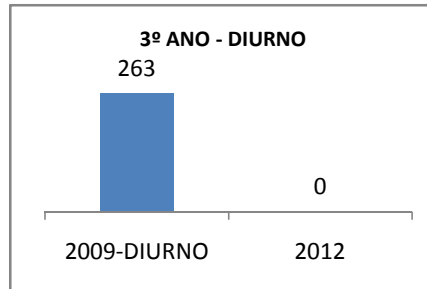

MATRÍCULA ENSINO MÉDIO

ABANDONO ENSINO MÉDIO

APROVAÇÃO ENSINO MÉDIO

MATRÍCULA ENSINO FUNDAMENTAL

ABANDONO ENSINO FUNDAMENTAL

APROVAÇÃO ENSINO FUNDAMENTAL

MATRÍCULA EDUCAÇÃO DE JOVENS E ADULTOS - PRESENCIAL

ABANDONO EJA

APROVAÇÃO EJA

Escola: EEM JOAQUIM MAGALHÃES

INEP: 23036010 Município:

ITAPIOCA

CREDE: 2

OUTRAS METAS

META_DESCRIÇÃO	ANO BASE	PÚBLICO	LINHA DE BASE	META
REDUZIR A TAXA DE REPROVAÇÃO PARA 3% ATÉ 2012.		ALUNO		