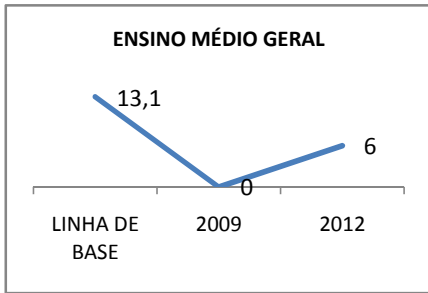

MATRÍCULA ENSINO MÉDIO

ABANDONO ENSINO MÉDIO

APROVAÇÃO ENSINO MÉDIO

MATRÍCULA ENSINO FUNDAMENTAL

ABANDONO ENSINO FUNDAMENTAL

APROVAÇÃO ENSINO FUNDAMENTAL

MATRÍCULA EDUCAÇÃO DE JOVENS E ADULTOS - PRESENCIAL

ABANDONO EJA

APROVAÇÃO EJA

Escola: EEM JOAQUIM MAGALHÃES

INEP: 23036010 Município:

ITAPIOCA

CREDE: 2

OUTRAS METAS

META_DESCRIÇÃO	ANO BASE	PÚBLICO	LINHA DE BASE	META
REDUZIR A TAXA DE REPROVAÇÃO PARA 3% ATÉ 2012.		ALUNO		