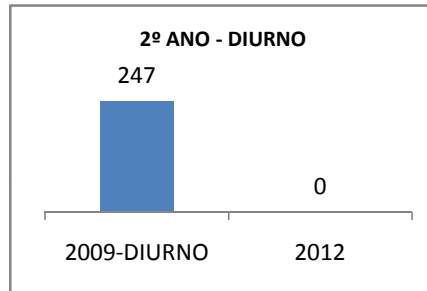

MATRÍCULA ENSINO MÉDIO

ABANDONO ENSINO MÉDIO

APROVAÇÃO ENSINO MÉDIO

MATRÍCULA ENSINO FUNDAMENTAL

ABANDONO ENSINO FUNDAMENTAL

APROVAÇÃO ENSINO FUNDAMENTAL

MATRÍCULA EDUCAÇÃO DE JOVENS E ADULTOS - PRESENCIAL

ABANDONO EJA

APROVAÇÃO EJA

Escola: EEM JOAQUIM MAGALHÃES

INEP: 23036010 Município:

ITAPIOCA

CREDE: 2

OUTRAS METAS

META_DESCRIÇÃO	ANO BASE	PÚBLICO	LINHA DE BASE	META
REDUZIR A TAXA DE REPROVAÇÃO PARA 3% ATÉ 2012.		ALUNO		