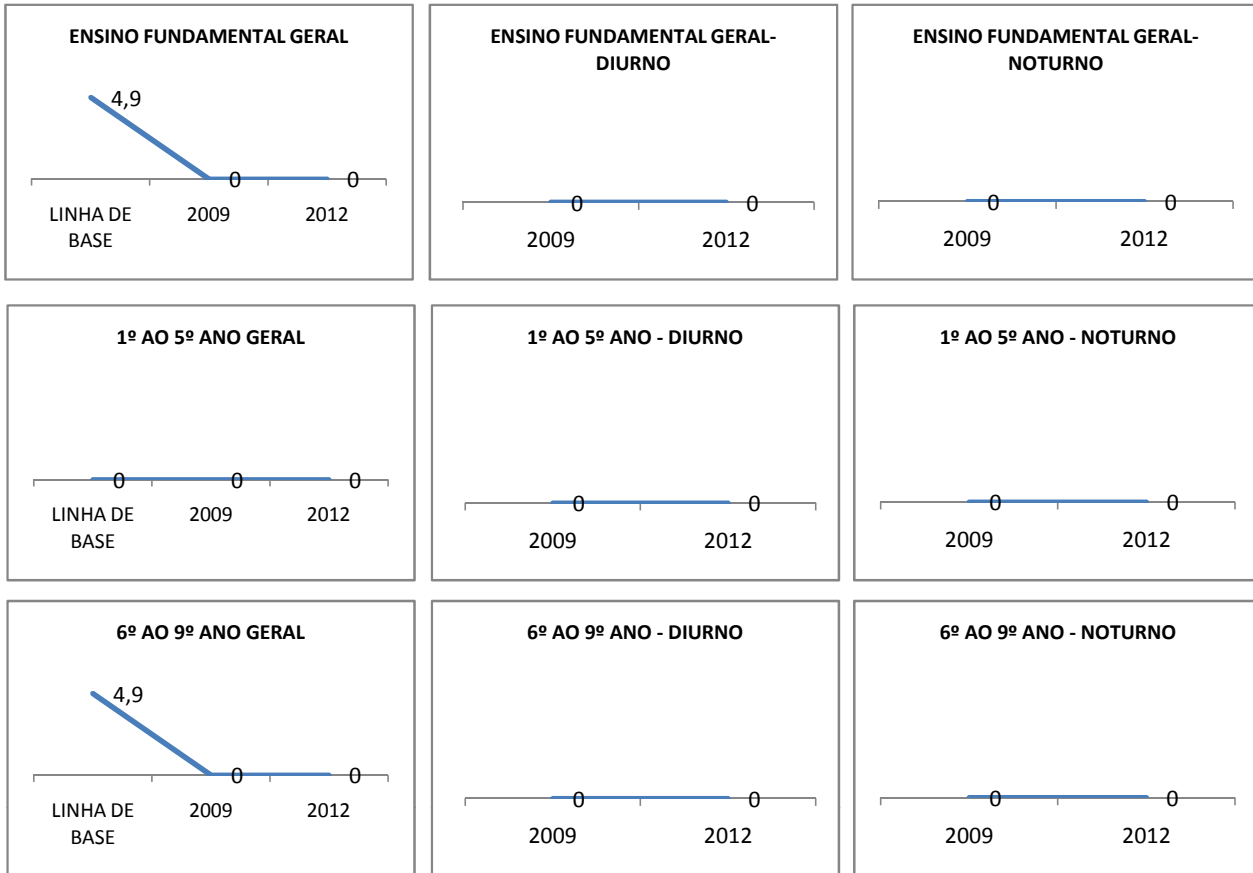

MATRÍCULA ENSINO MÉDIO

ABANDONO ENSINO MÉDIO

APROVAÇÃO ENSINO MÉDIO

MATRÍCULA ENSINO FUNDAMENTAL

ABANDONO ENSINO FUNDAMENTAL

APROVAÇÃO ENSINO FUNDAMENTAL

MATRÍCULA EDUCAÇÃO DE JOVENS E ADULTOS - PRESENCIAL

ABANDONO EJA

APROVAÇÃO EJA

Escola: EEM JOAQUIM MAGALHÃES

INEP: 23036010 Município:

ITAPIOCA

CREDE: 2

OUTRAS METAS

META_DESCRIÇÃO	ANO BASE	PÚBLICO	LINHA DE BASE	META
REDUZIR A TAXA DE REPROVAÇÃO PARA 3% ATÉ 2012.		ALUNO		

ENSINO FUNDAMENTAL - 1º AO 5º ANO

PROVA BRASIL

ENSINO FUNDAMENTAL - 6º AO 9º ANO

PROVA BRASIL

ENSINO FUNDAMENTAL

ENSINO MÉDIO

SPAECE

ENSINO FUNDAMENTAL 5º ANO