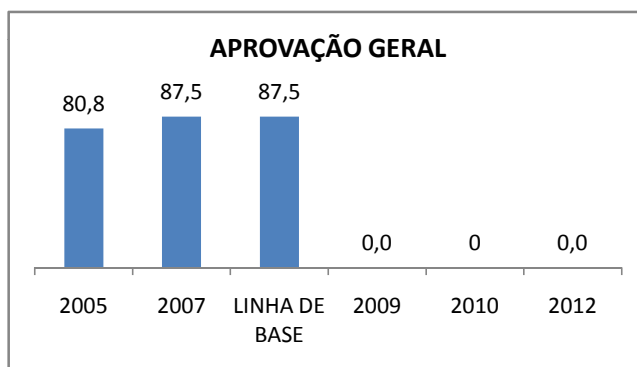

APROVAÇÃO EJA

Escola: EEM JOAQUIM MAGALHÃES

INEP: 23036010 Município:

ITAPIOCA

CREDE: 2

OUTRAS METAS

META_DESCRIÇÃO	ANO BASE	PÚBLICO	LINHA DE BASE	META
REDUZIR A TAXA DE REPROVAÇÃO PARA 3% ATÉ 2012.		ALUNO		

ENSINO FUNDAMENTAL - 1º AO 5º ANO

PROVA BRASIL

ENSINO FUNDAMENTAL - 6º AO 9º ANO

PROVA BRASIL

ENSINO FUNDAMENTAL

ENSINO MÉDIO

SPAECE

ENSINO FUNDAMENTAL 5º ANO

ENSINO FUNDAMENTAL 9º ANO

ENSINO MÉDIO 3º ANO

ENEM

COMPARATIVO DE CRESCIMENTO - IDEB

COMPARATIVO DE CRESCIMENTO - PROVA BRASIL

1º AO 5º ANO

6º AO 9º ANO

COMPARATIVO DE CRESCIMENTO - ENSINO FUNDAMENTAL GERAL