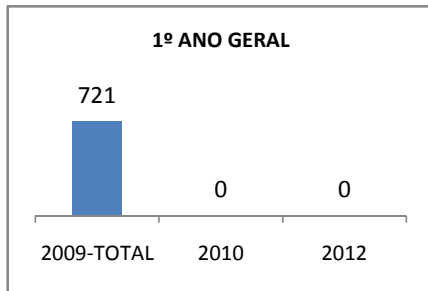

MATRÍCULA ENSINO MÉDIO

ABANDONO ENSINO MÉDIO

APROVAÇÃO ENSINO MÉDIO

MATRÍCULA ENSINO FUNDAMENTAL

ABANDONO ENSINO FUNDAMENTAL

APROVAÇÃO ENSINO FUNDAMENTAL

MATRÍCULA EDUCAÇÃO DE JOVENS E ADULTOS - PRESENCIAL

ABANDONO EJA

APROVAÇÃO EJA

Escola: EEM JOAQUIM MAGALHÃES

INEP: 23036010 Município:

ITAPIOCA

CREDE: 2

OUTRAS METAS

META_DESCRIÇÃO	ANO BASE	PÚBLICO	LINHA DE BASE	META
REDUZIR A TAXA DE REPROVAÇÃO PARA 3% ATÉ 2012.		ALUNO		