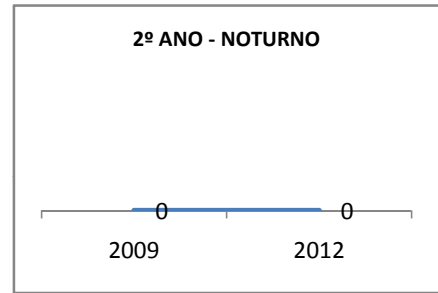

MATRÍCULA ENSINO MÉDIO

ABANDONO ENSINO MÉDIO

APROVAÇÃO ENSINO MÉDIO

MATRÍCULA ENSINO FUNDAMENTAL

ABANDONO ENSINO FUNDAMENTAL

APROVAÇÃO ENSINO FUNDAMENTAL

MATRÍCULA EDUCAÇÃO DE JOVENS E ADULTOS - PRESENCIAL

ABANDONO EJA

APROVAÇÃO EJA

Escola: EEM JOAQUIM MAGALHÃES

INEP: 23036010 Município:

ITAPIOCA

CREDE: 2

OUTRAS METAS

META_DESCRIÇÃO	ANO BASE	PÚBLICO	LINHA DE BASE	META
REDUZIR A TAXA DE REPROVAÇÃO PARA 3% ATÉ 2012.		ALUNO		