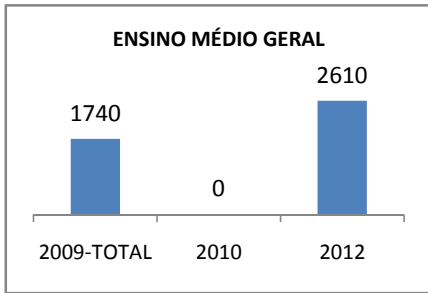

MATRÍCULA ENSINO MÉDIO

ABANDONO ENSINO MÉDIO

APROVAÇÃO ENSINO MÉDIO

MATRÍCULA ENSINO FUNDAMENTAL

ABANDONO ENSINO FUNDAMENTAL

APROVAÇÃO ENSINO FUNDAMENTAL

MATRÍCULA EDUCAÇÃO DE JOVENS E ADULTOS - PRESENCIAL

ABANDONO EJA

APROVAÇÃO EJA

Escola: EEM JOAQUIM MAGALHÃES

INEP: 23036010 Município:

ITAPIOCA

CREDE: 2

OUTRAS METAS

META_DESCRIÇÃO	ANO BASE	PÚBLICO	LINHA DE BASE	META
REDUZIR A TAXA DE REPROVAÇÃO PARA 3% ATÉ 2012.		ALUNO		