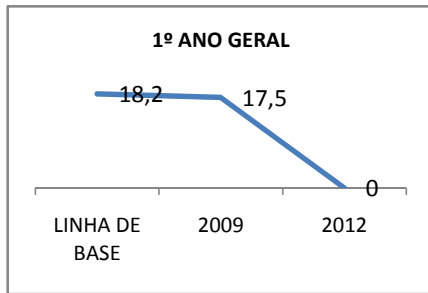

MATRÍCULA ENSINO MÉDIO

ABANDONO ENSINO MÉDIO

APROVAÇÃO ENSINO MÉDIO

MATRÍCULA ENSINO FUNDAMENTAL

ABANDONO ENSINO FUNDAMENTAL

APROVAÇÃO ENSINO FUNDAMENTAL

MATRÍCULA EDUCAÇÃO DE JOVENS E ADULTOS - PRESENCIAL

ABANDONO EJA

APROVAÇÃO EJA

Escola: EEM JOAQUIM MAGALHÃES

INEP: 23036010 Município:

ITAPIOCA

CREDE: 2

OUTRAS METAS

META_DESCRIÇÃO	ANO BASE	PÚBLICO	LINHA DE BASE	META
REDUZIR A TAXA DE REPROVAÇÃO PARA 3% ATÉ 2012.		ALUNO		