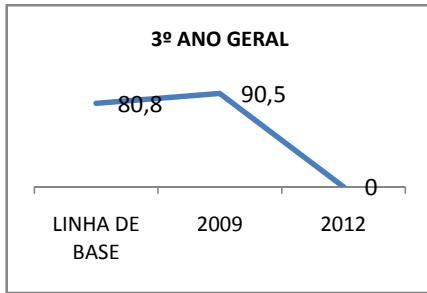

MATRÍCULA ENSINO MÉDIO

ABANDONO ENSINO MÉDIO

APROVAÇÃO ENSINO MÉDIO

MATRÍCULA ENSINO FUNDAMENTAL

ABANDONO ENSINO FUNDAMENTAL

APROVAÇÃO ENSINO FUNDAMENTAL

MATRÍCULA EDUCAÇÃO DE JOVENS E ADULTOS - PRESENCIAL

ABANDONO EJA

APROVAÇÃO EJA

Escola: EEM JOAQUIM MAGALHÃES

INEP: 23036010 Município:

ITAPIOCA

CREDE: 2

OUTRAS METAS

META_DESCRIÇÃO	ANO BASE	PÚBLICO	LINHA DE BASE	META
REDUZIR A TAXA DE REPROVAÇÃO PARA 3% ATÉ 2012.		ALUNO		