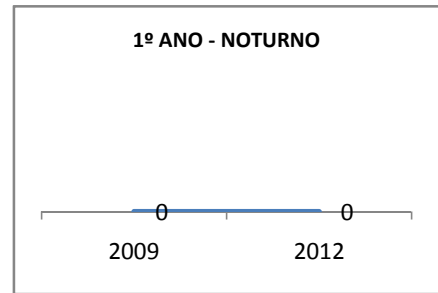

MATRÍCULA ENSINO MÉDIO

ABANDONO ENSINO MÉDIO

APROVAÇÃO ENSINO MÉDIO

MATRÍCULA ENSINO FUNDAMENTAL

ABANDONO ENSINO FUNDAMENTAL

APROVAÇÃO ENSINO FUNDAMENTAL

MATRÍCULA EDUCAÇÃO DE JOVENS E ADULTOS - PRESENCIAL

ABANDONO EJA

APROVAÇÃO EJA

Escola: EEM JOAQUIM MAGALHÃES

INEP: 23036010 Município:

ITAPIOCA

CREDE: 2

OUTRAS METAS

META_DESCRIÇÃO	ANO BASE	PÚBLICO	LINHA DE BASE	META
REDUZIR A TAXA DE REPROVAÇÃO PARA 3% ATÉ 2012.		ALUNO		