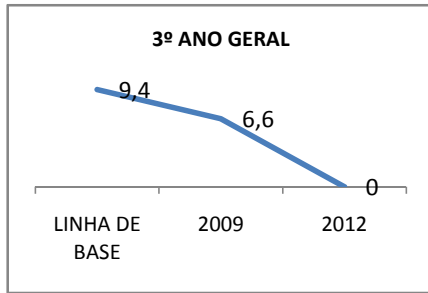

MATRÍCULA ENSINO MÉDIO

ABANDONO ENSINO MÉDIO

APROVAÇÃO ENSINO MÉDIO

MATRÍCULA ENSINO FUNDAMENTAL

ABANDONO ENSINO FUNDAMENTAL

APROVAÇÃO ENSINO FUNDAMENTAL

MATRÍCULA EDUCAÇÃO DE JOVENS E ADULTOS - PRESENCIAL

ABANDONO EJA

APROVAÇÃO EJA

Escola: EEM JOAQUIM MAGALHÃES

INEP: 23036010 Município:

ITAPIOCA

CREDE: 2

OUTRAS METAS

META_DESCRIÇÃO	ANO BASE	PÚBLICO	LINHA DE BASE	META
REDUZIR A TAXA DE REPROVAÇÃO PARA 3% ATÉ 2012.		ALUNO		