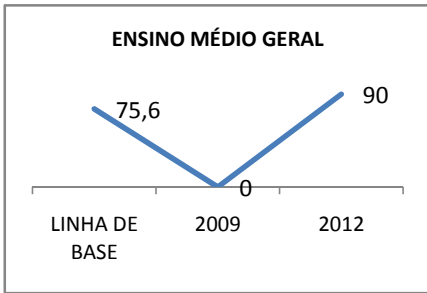

MATRÍCULA ENSINO MÉDIO

ABANDONO ENSINO MÉDIO

APROVAÇÃO ENSINO MÉDIO

MATRÍCULA ENSINO FUNDAMENTAL

ABANDONO ENSINO FUNDAMENTAL

APROVAÇÃO ENSINO FUNDAMENTAL

MATRÍCULA EDUCAÇÃO DE JOVENS E ADULTOS - PRESENCIAL

ABANDONO EJA

APROVAÇÃO EJA

Escola: EEM JOAQUIM MAGALHÃES

INEP: 23036010 Município:

ITAPIOCA

CREDE: 2

OUTRAS METAS

META_DESCRIÇÃO	ANO BASE	PÚBLICO	LINHA DE BASE	META
REDUZIR A TAXA DE REPROVAÇÃO PARA 3% ATÉ 2012.		ALUNO		