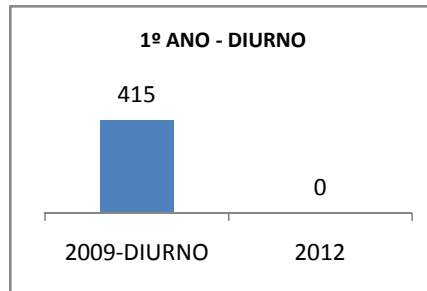

MATRÍCULA ENSINO MÉDIO

ABANDONO ENSINO MÉDIO

APROVAÇÃO ENSINO MÉDIO

MATRÍCULA ENSINO FUNDAMENTAL

ABANDONO ENSINO FUNDAMENTAL

APROVAÇÃO ENSINO FUNDAMENTAL

MATRÍCULA EDUCAÇÃO DE JOVENS E ADULTOS - PRESENCIAL

ABANDONO EJA

APROVAÇÃO EJA

Escola: EEM JOAQUIM MAGALHÃES

INEP: 23036010 Município:

ITAPIOCA

CREDE: 2

OUTRAS METAS

META_DESCRIÇÃO	ANO BASE	PÚBLICO	LINHA DE BASE	META
REDUZIR A TAXA DE REPROVAÇÃO PARA 3% ATÉ 2012.		ALUNO		