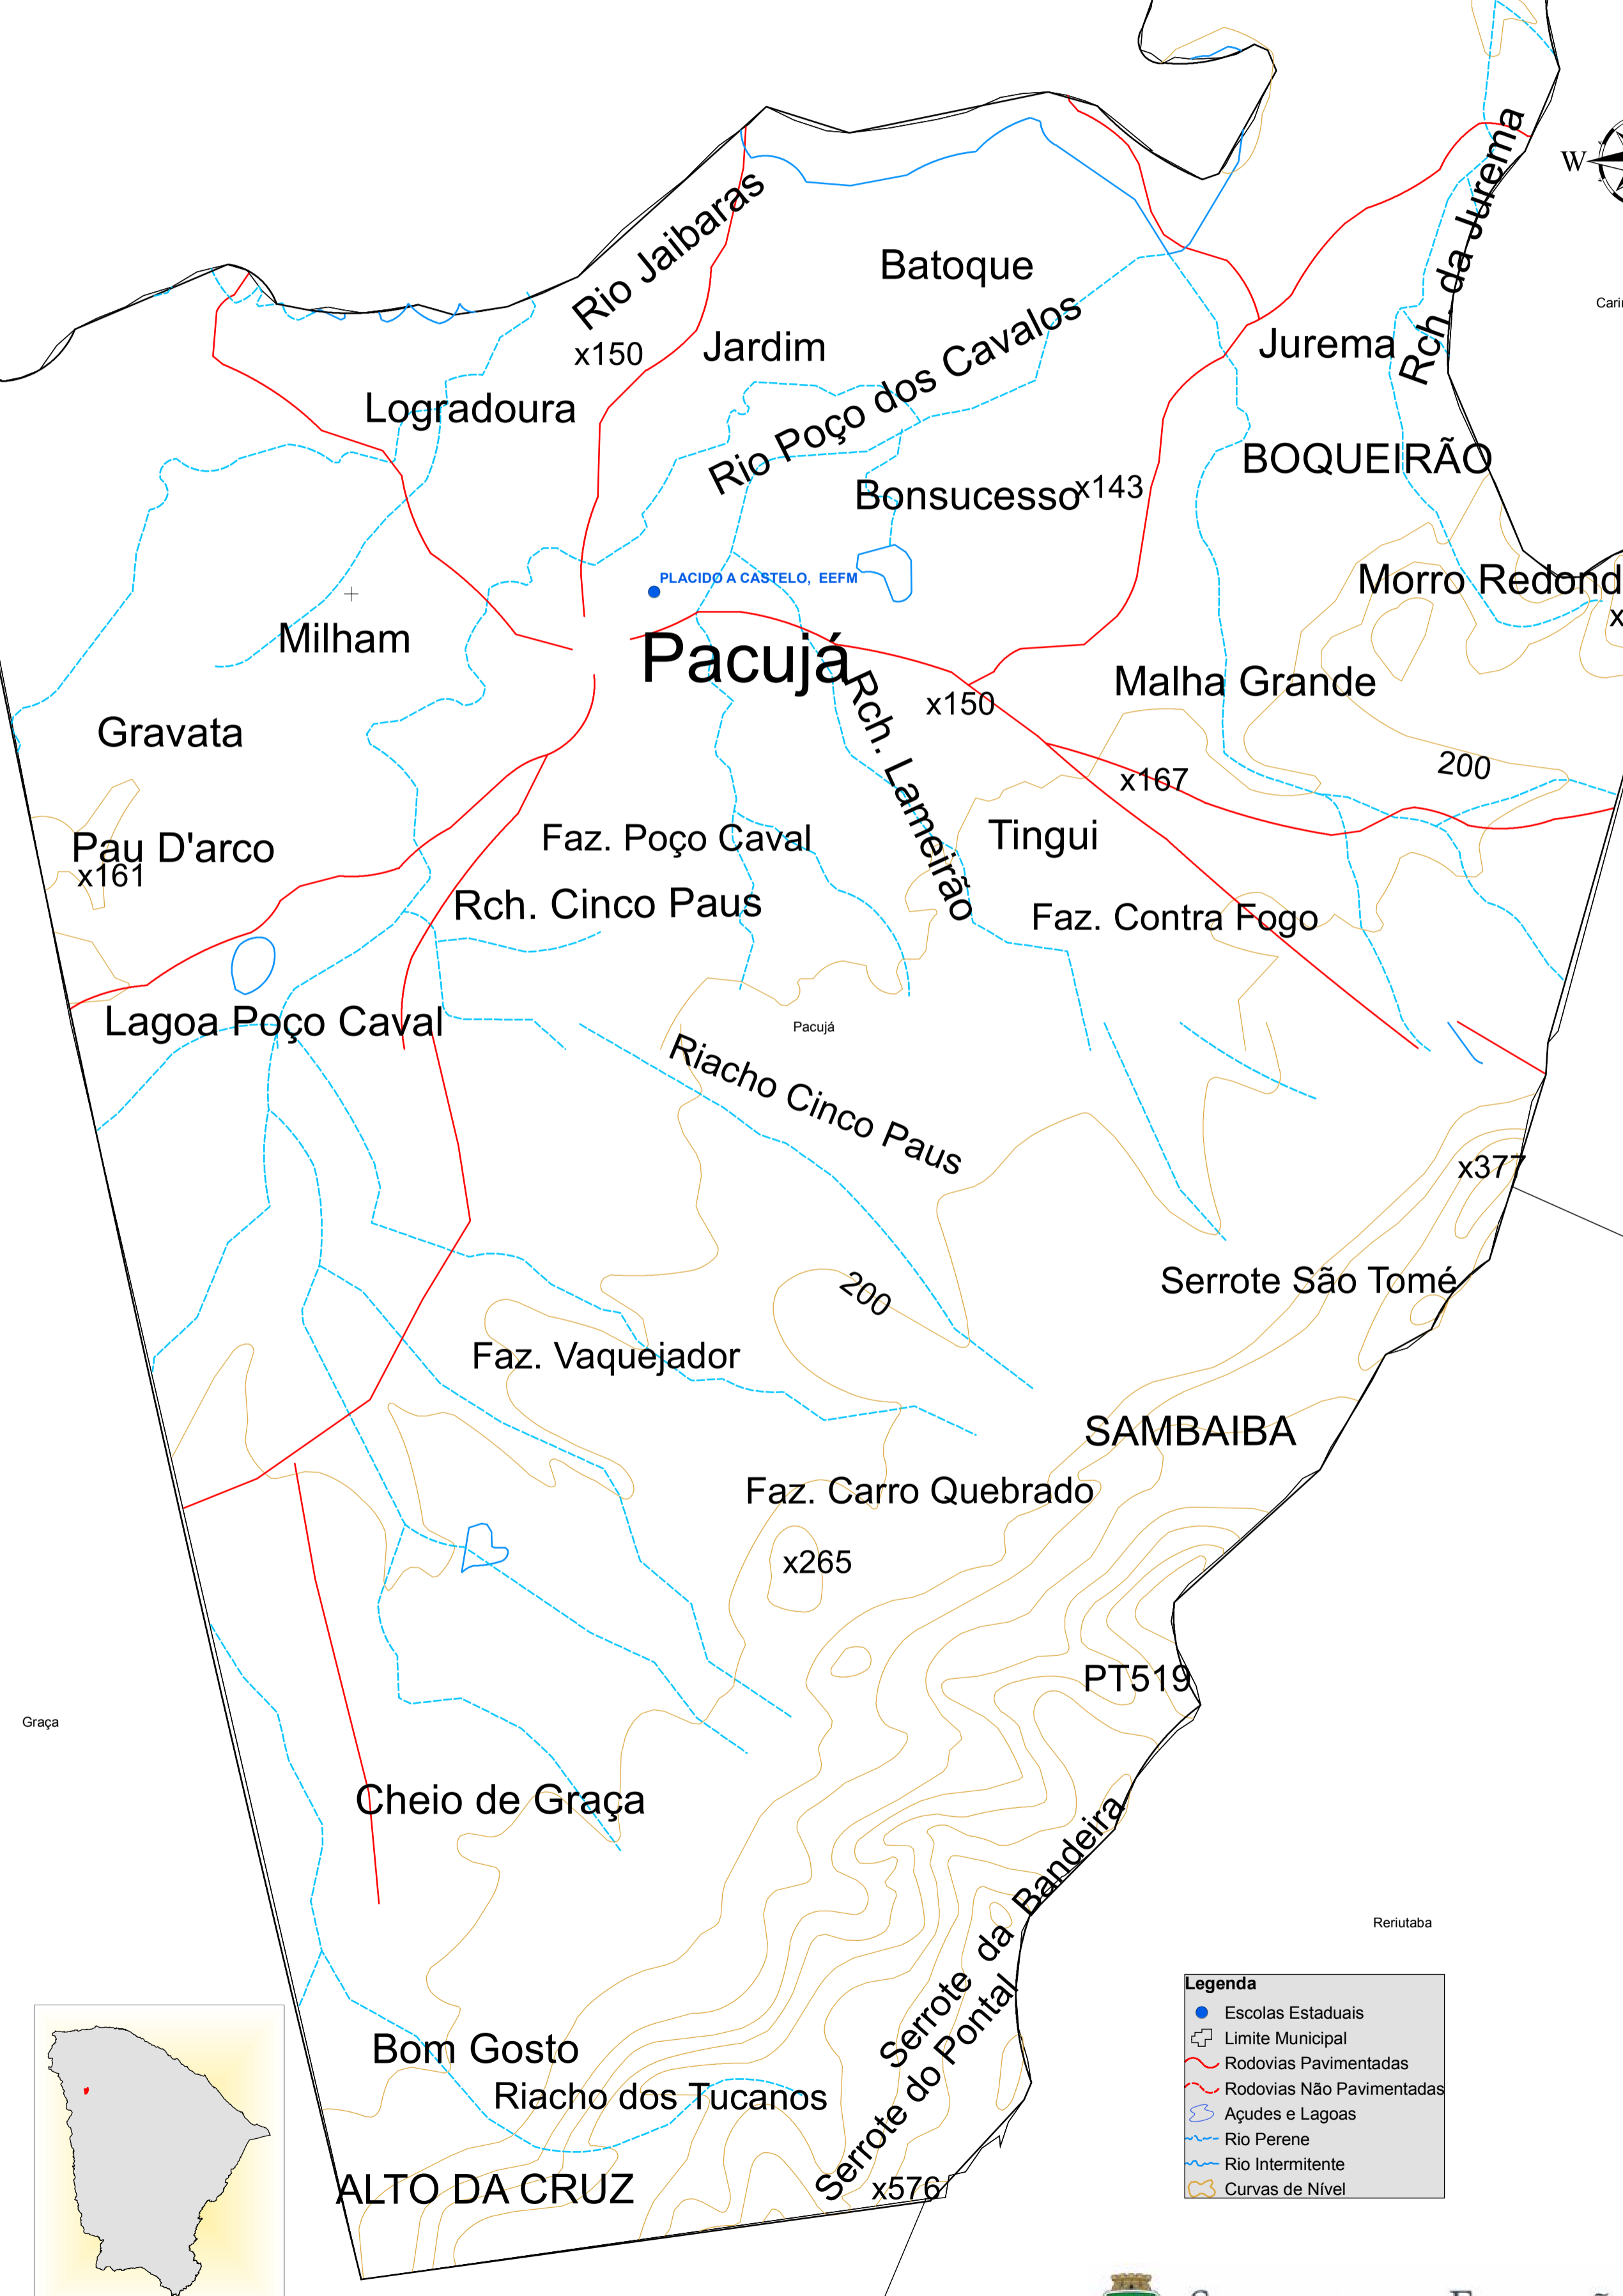

MAPA DAS ESCOLAS ESTADUAIS DE PACUJÁ

Mucambo

Cariré

9560000

9560000

- Legenda**
- Escolas Estaduais
 - Limite Municipal
 - Rodovias Pavimentadas
 - Rodovias Não Pavimentadas
 - Açudes e Lagoas
 - Rio Perene
 - - - Rio Intermitente
 - Curvas de Nível