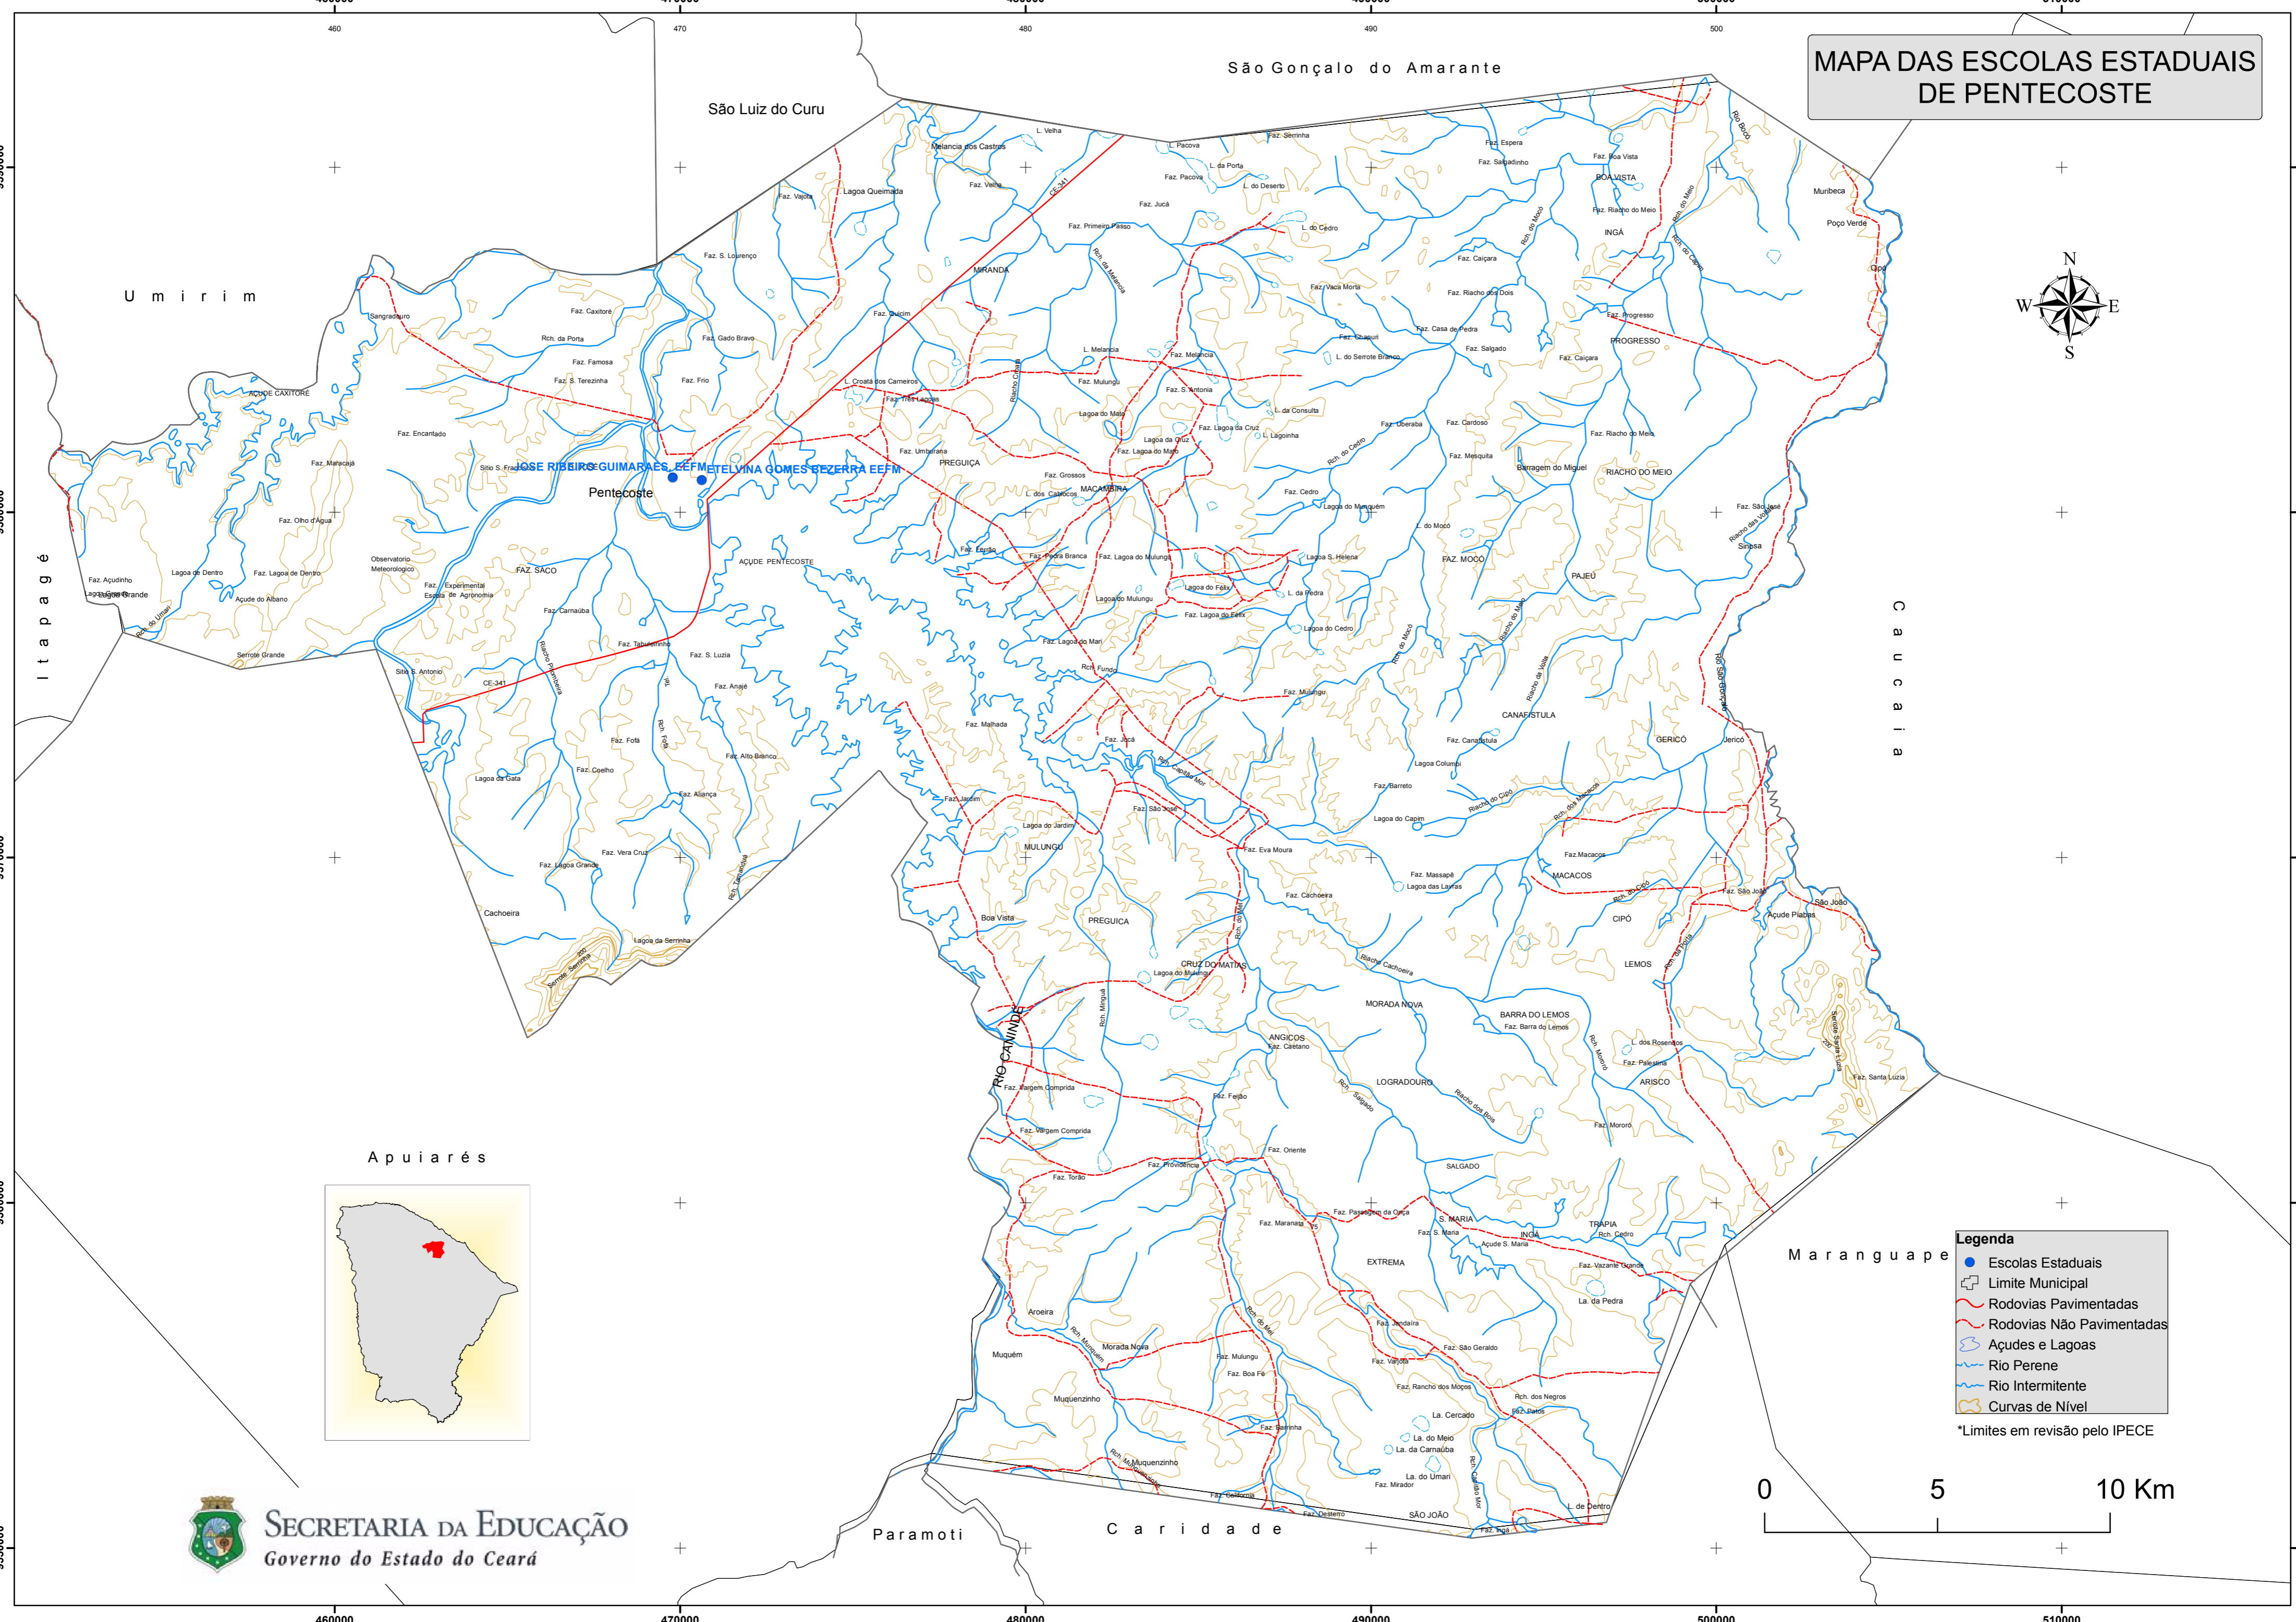

# MAPA DAS ESCOLAS ESTADUAIS DE PENTECOSTE

Umirim

Itapagé

Apuiarés

Caucaia

Maranguape

Caridade

Paramoti

SÃO JOÃO

**Legenda**

- Escolas Estaduais
- ▭ Limite Municipal
- Rodovias Pavimentadas
- - Rodovias Não Pavimentadas
- ☁ Açudes e Lagoas
- Rio Perene
- - Rio Intermitente
- Curvas de Nível

\*Limites em revisão pelo IPECE