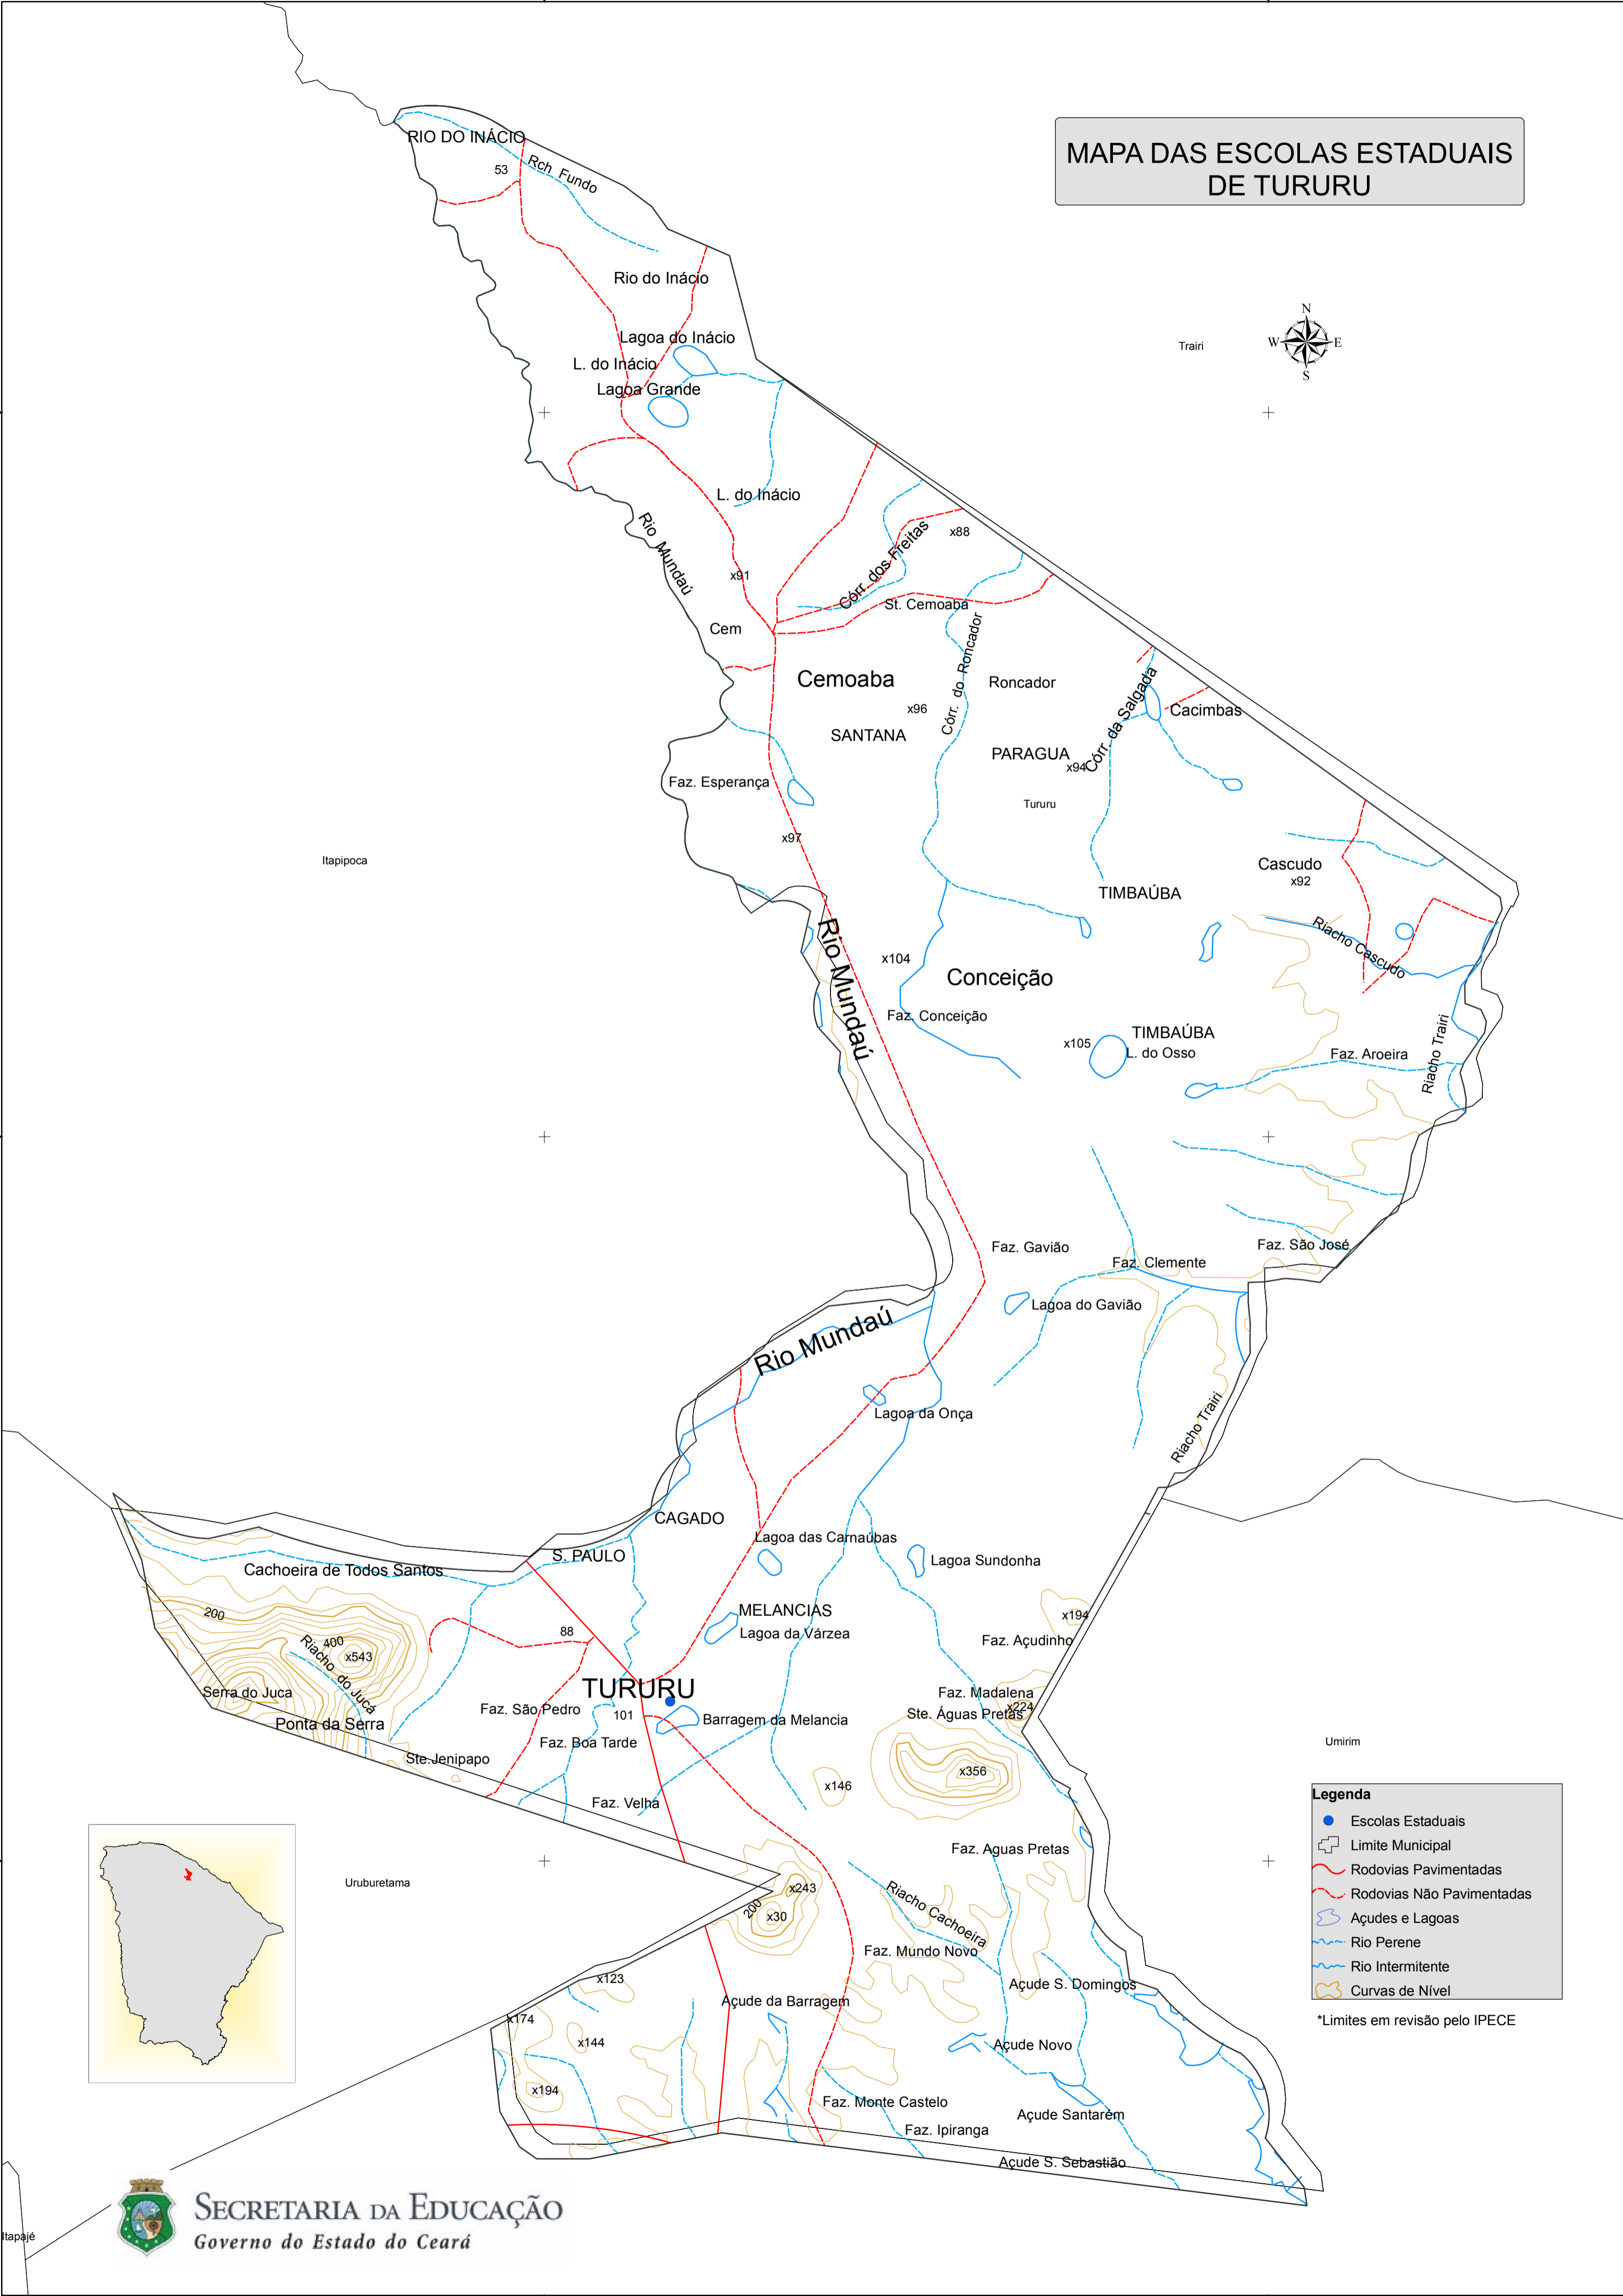

# MAPA DAS ESCOLAS ESTADUAIS DE TURURU

- Legenda**
- Escolas Estaduais
  - Limite Municipal
  - Rodovias Pavimentadas
  - Rodovias Não Pavimentadas
  - Açudes e Lagoas
  - Rio Perene
  - Rio Intermitente
  - Curvas de Nível

\*Limites em revisão pelo IPECE

**SECRETARIA DA EDUCAÇÃO**  
 Governo do Estado do Ceará

9620000

9610000

9600000

9600000

450000

460000