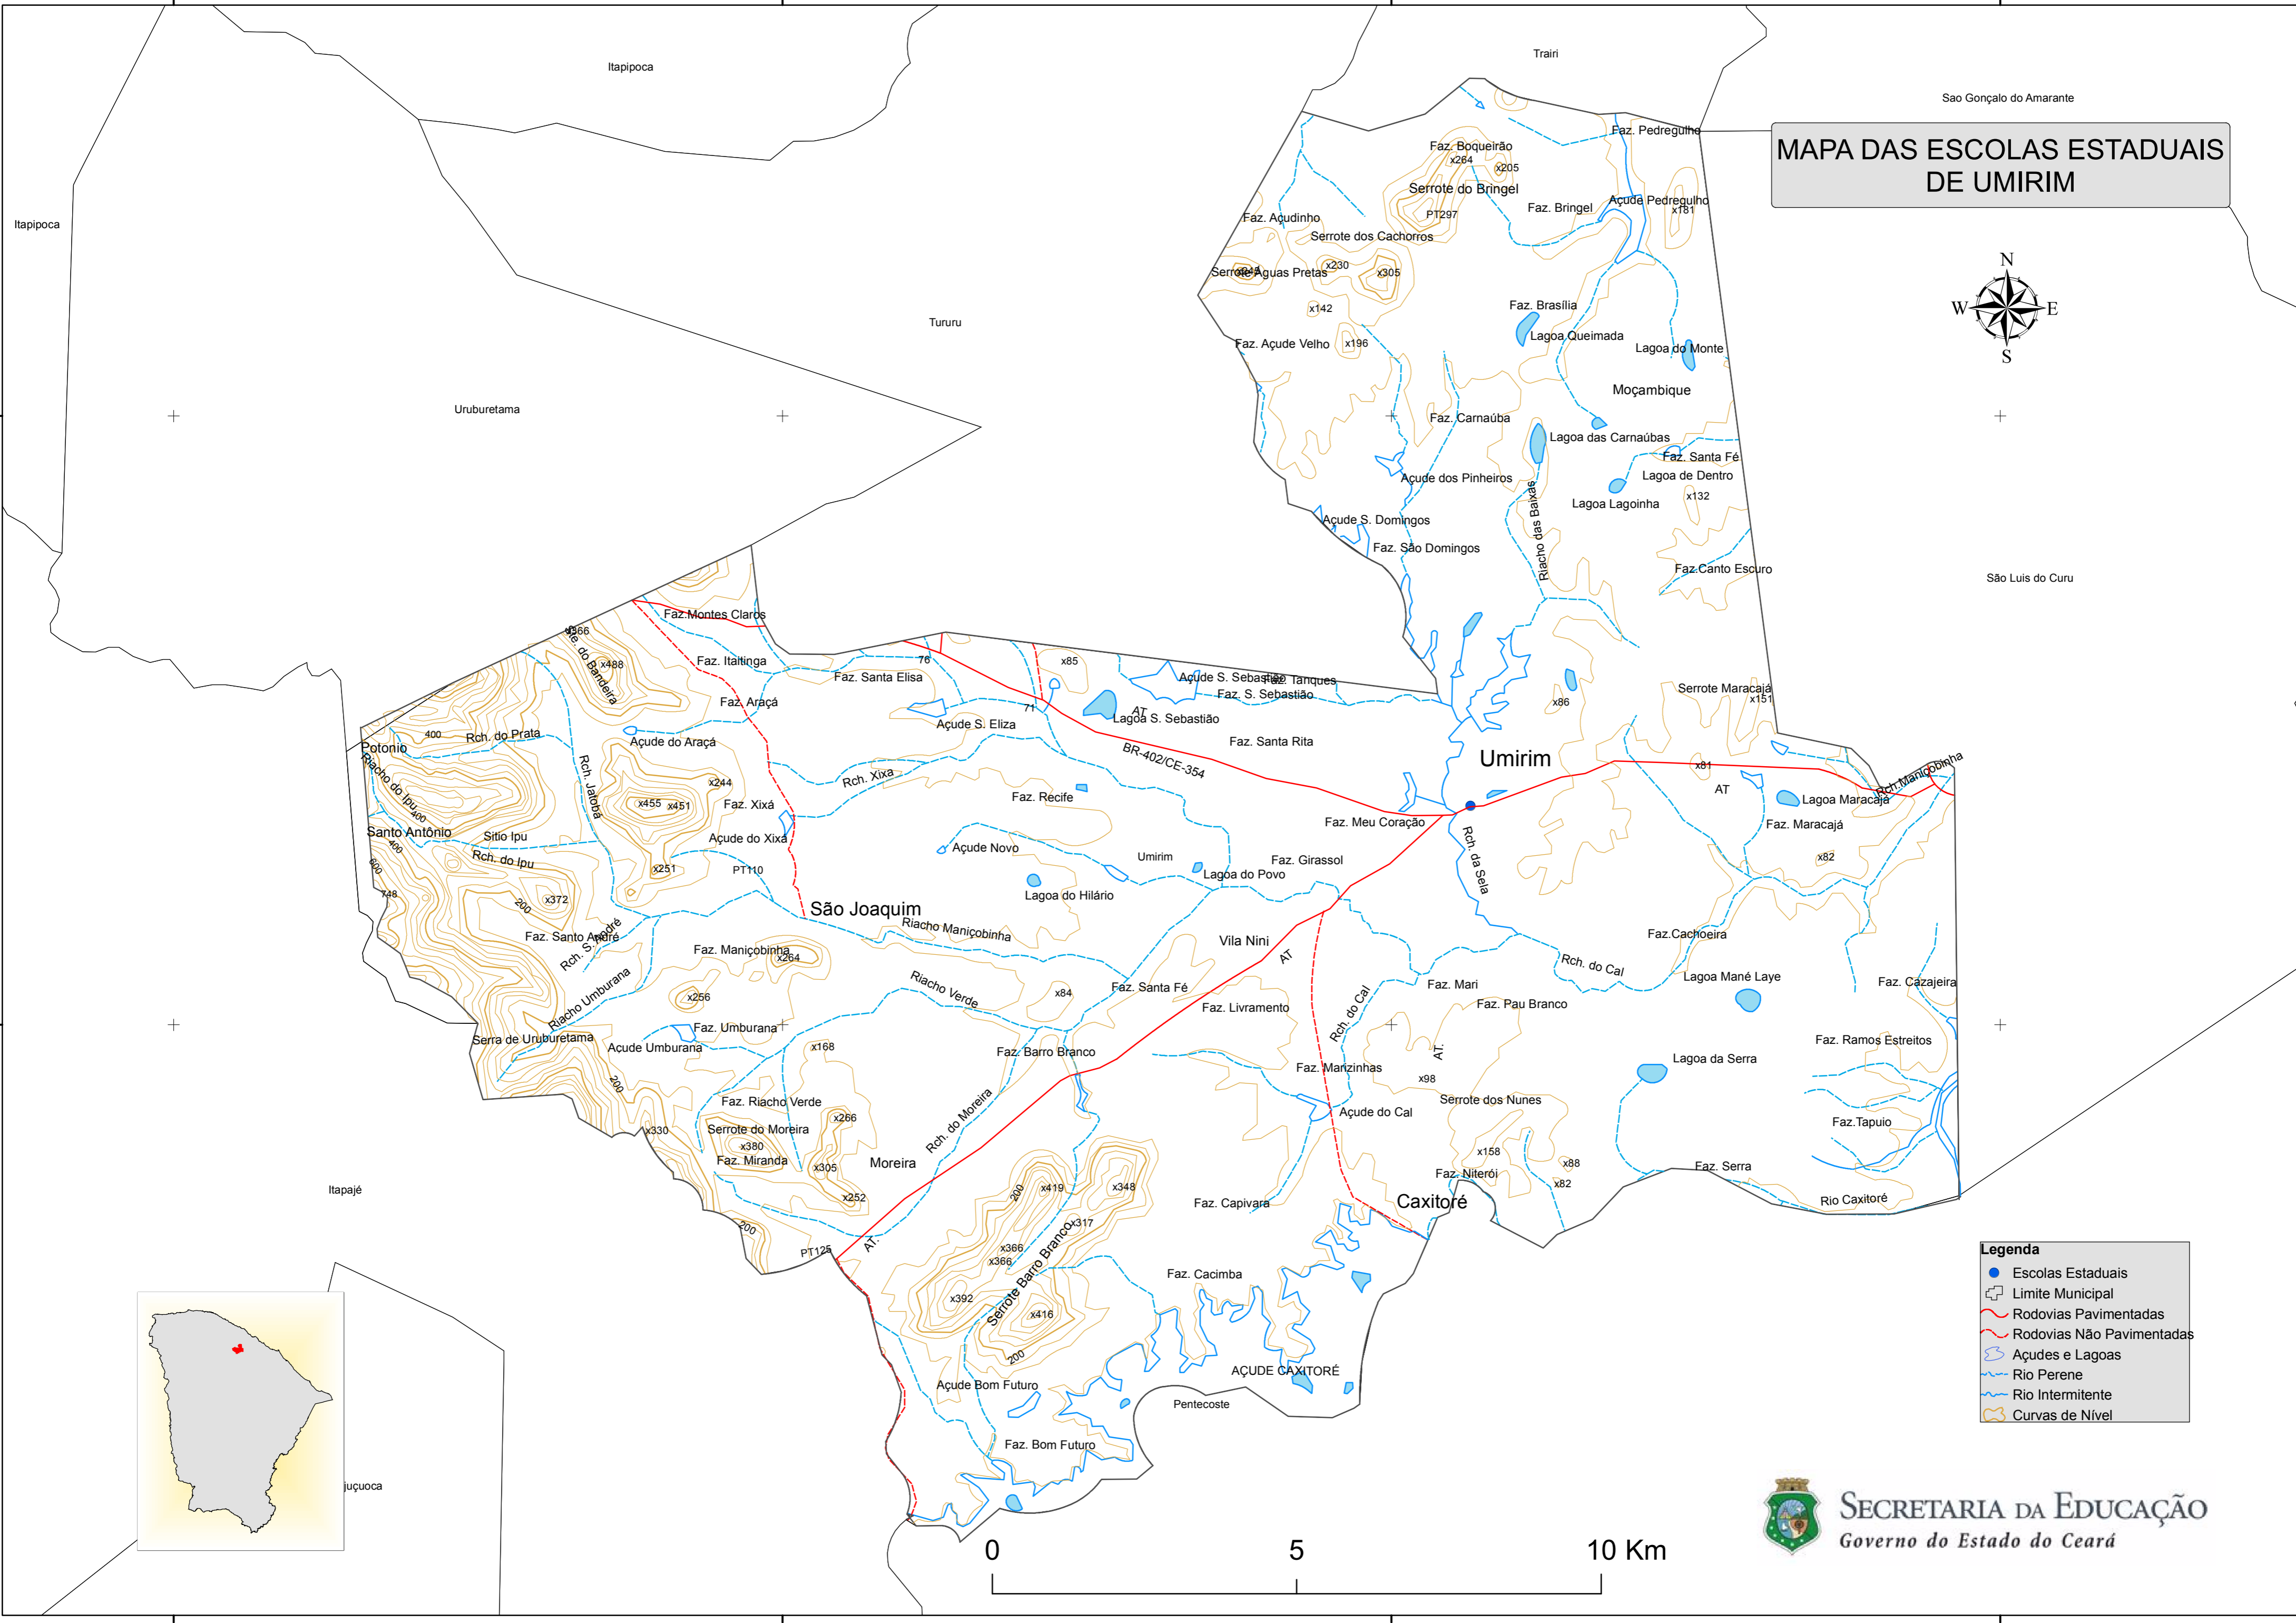

# MAPA DAS ESCOLAS ESTADUAIS DE UMIRIM

- Legenda**
- Escolas Estaduais
  - Limite Municipal
  - Rodovias Pavimentadas
  - Rodovias Não Pavimentadas
  - Açudes e Lagoas
  - Rio Perene
  - Rio Intermitente
  - Curvas de Nível

440000 450000 460000 470000

9600000 9600000

9590000 9590000

440000 450000 460000 470000